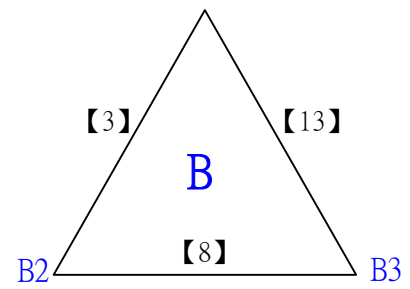

徐唯廷 南寧高中

許錠逸 新東國中

B1 葉宗憲 橋頭國中