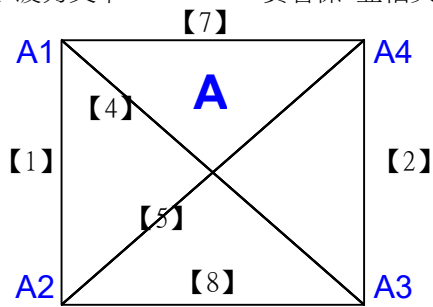

國中一般組男雙

決賽:抽籤決定位置

112學年度全國學童盃羽球巡迴賽_第7站暨全國中正盃羽球錦標賽

取2名

國中體育班男雙 共7籤

陳泳呈 波力文中 楊博硯 亞柏英明國中
 柯佑辰 波力文中 龔智傑 亞柏英明國中

王紹宇 波力文中 許崇恩 波力文中
 郭書宇 波力文中 馬瑞基 波力文中

蔡易昇 亞柏英明國中 賴秉劭 波力文中
 陳科廷 亞柏英明國中 彭允謙 波力文中
 周圻叡 波力文中 劉翹軒 波力文中