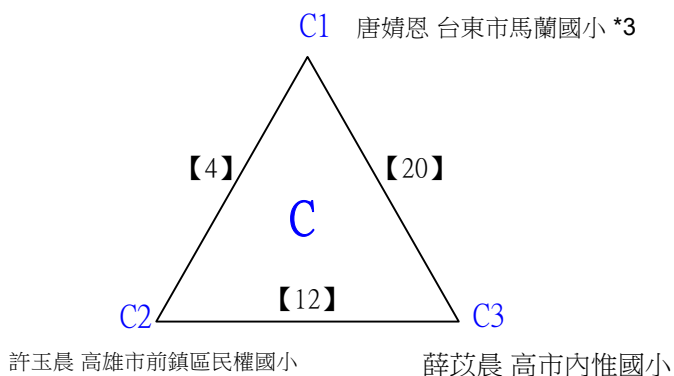

112學年度全國學童盃羽球巡迴賽_第7站暨全國中正盃羽球錦標賽

取4名

C級男生單打

決賽:抽籤決定位置

112學年度全國學童盃羽球巡迴賽_第7站暨全國中正盃羽球錦標賽

取3名

C級女生單打 共20籤

112學年度全國學童盃羽球巡迴賽_第7站暨全國中正盃羽球錦標賽