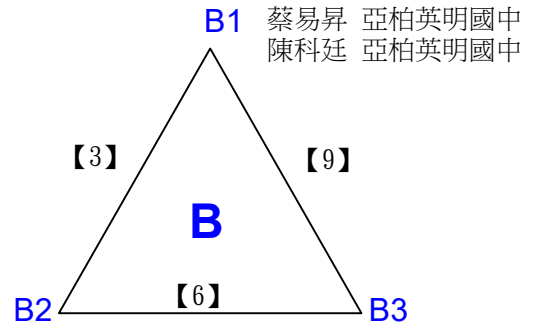

國中一般組男雙

決賽:抽籤決定位置

112學年度全國學童盃羽球巡迴賽_第7站暨全國中正盃羽球錦標賽

取2名

國中體育班男雙 共7籤

陳泳呈 波力文中 楊博硯 亞柏英明國中
 柯佑辰 波力文中 龔智傑 亞柏英明國中

王紹宇 波力文中 許崇恩 波力文中
 郭書宇 波力文中 馬瑞基 波力文中

蔡易昇 亞柏英明國中 賴秉劭 波力文中
 陳科廷 亞柏英明國中 彭允謙 波力文中
 周圻叡 波力文中 劉翹軒 波力文中