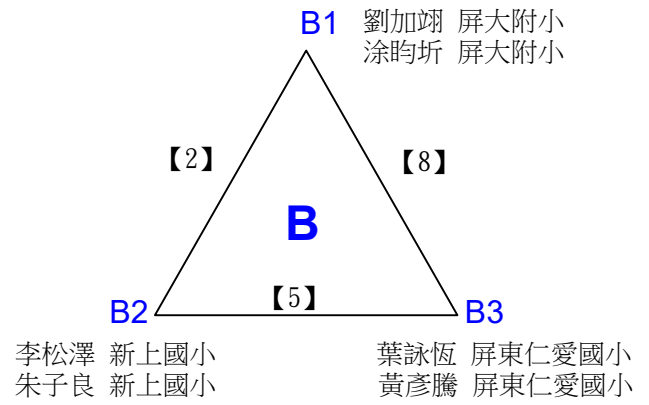

112學年度全國學童盃羽球巡迴賽_第7站暨全國中正盃羽球錦標賽

取2名

B級男生雙打 共9籤