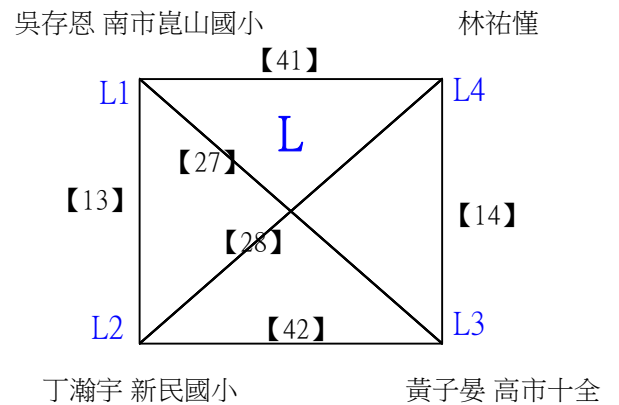

112學年度全國學童盃羽球巡迴賽_第7站暨全國中正盃羽球錦標賽

取4名

E級男生單打 共38籤