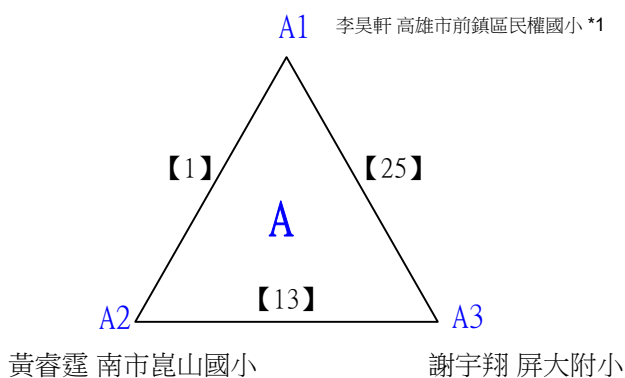

B級女生單打

決賽:抽籤決定位置

112學年度全國學童盃羽球巡迴賽_第7站暨全國中正盃羽球錦標賽

取4名

C級男生單打 共36籤

112學年度全國學童盃羽球巡迴賽_第7站暨全國中正盃羽球錦標賽

取4名

C級男生單打 共36籤