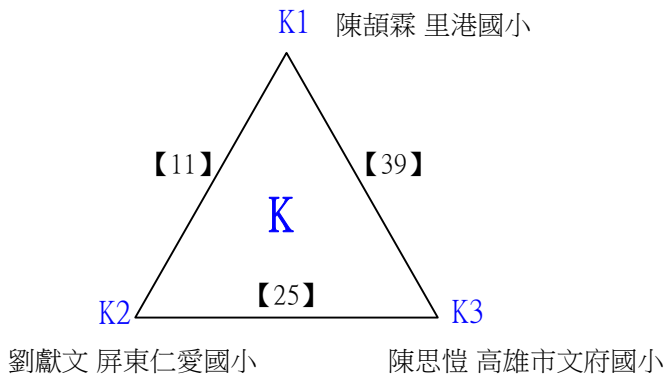

112學年度全國學童盃羽球巡迴賽_第7站暨全國中正盃羽球錦標賽

取4名

D級男生單打 共42籤