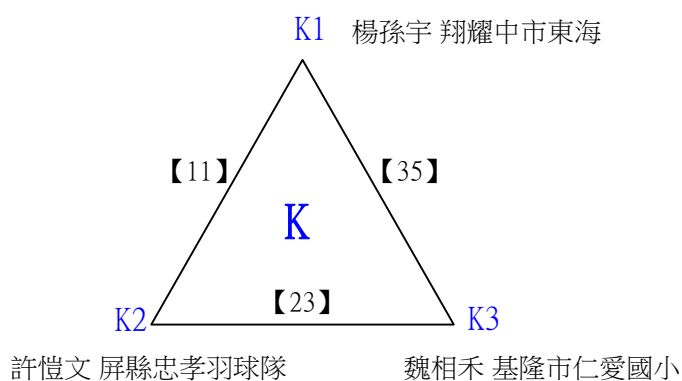

B級女生單打

決賽:抽籤決定位置

112學年度全國學童盃羽球巡迴賽_第7站暨全國中正盃羽球錦標賽

取4名

C級男生單打 共36籤

112學年度全國學童盃羽球巡迴賽_第7站暨全國中正盃羽球錦標賽

取4名

C級男生單打 共36籤