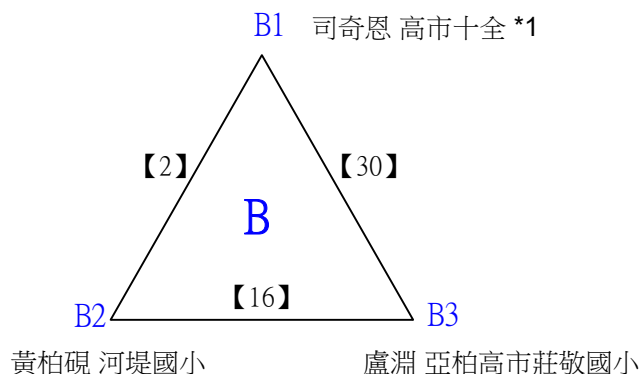

112學年度全國學童盃羽球巡迴賽_第7站暨全國中正盃羽球錦標賽

取3名

D級女生單打

決賽:抽籤決定位置

112學年度全國學童盃羽球巡迴賽_第7站暨全國中正盃羽球錦標賽

取4名

E級男生單打 共38籤

112學年度全國學童盃羽球巡迴賽_第7站暨全國中正盃羽球錦標賽