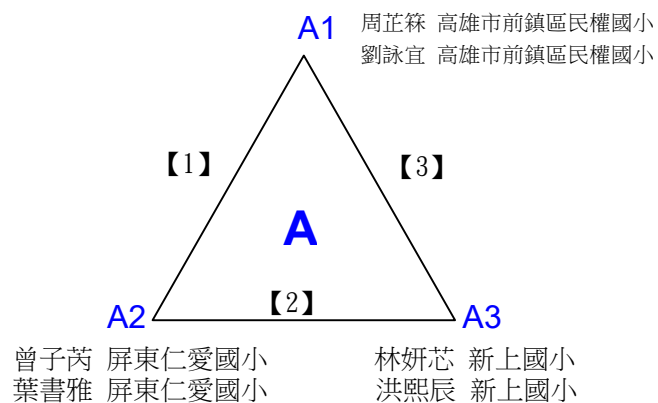

112學年度全國學童盃羽球巡迴賽_第7站暨全國中正盃羽球錦標賽

取1名

E級男生雙打 共6籤

112學年度全國學童盃羽球巡迴賽_第7站暨全國中正盃羽球錦標賽

取1名

E級男生雙打

決賽:抽籤決定位置

112學年度全國學童盃羽球巡迴賽_第7站暨全國中正盃羽球錦標賽