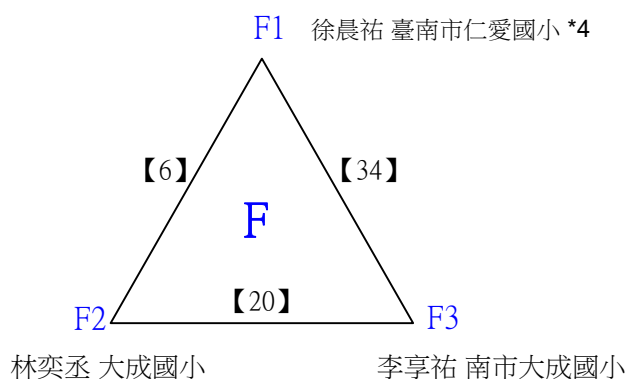

取3名

C級女生單打

決賽:抽籤決定位置

112學年度全國學童盃羽球巡迴賽_第7站暨全國中正盃羽球錦標賽

取4名

D級男生單打 共42籤

112學年度全國學童盃羽球巡迴賽_第7站暨全國中正盃羽球錦標賽

取4名