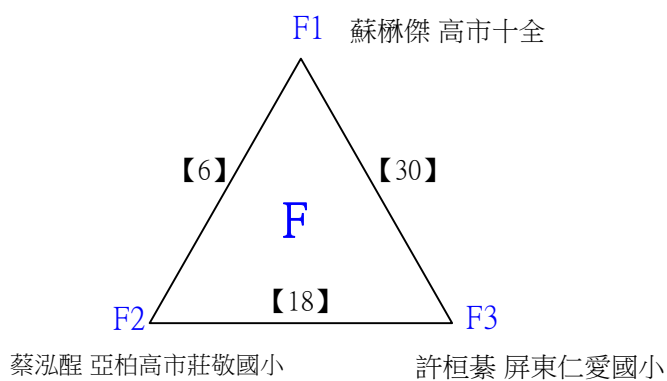

B級女生單打

決賽:抽籤決定位置

112學年度全國學童盃羽球巡迴賽_第7站暨全國中正盃羽球錦標賽

取4名

C級男生單打 共36籤

112學年度全國學童盃羽球巡迴賽_第7站暨全國中正盃羽球錦標賽

取4名

C級男生單打 共36籤