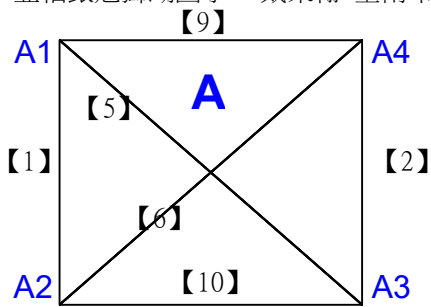

C級女生雙打 共3籤

112學年度全國學童盃羽球巡迴賽_第7站暨全國中正盃羽球錦標賽

取2名

D級男生雙打 共8籤

范振業 亞柏銀冠獅湖國小 徐晨祐 臺南市仁愛國小
林則旭 亞柏銀冠獅湖國小 戴秉翰 臺南市正新國小

梁宸楷 高雄市前鎮區民權國小 *1 劉祐旻 亞柏銀冠獅湖國小
劉建均 高雄市前鎮區民權國小 本唯碩 亞柏銀冠獅湖國小

劉獻文 屏東仁愛國小 曾浩宇 屏東仁愛國小
翁紹綱 屏東仁愛國小 李翊 屏東仁愛國小