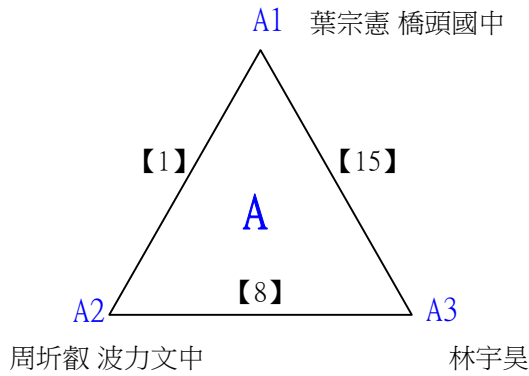

112學年度全國學童盃羽球巡迴賽_第7站暨全國中正盃羽球錦標賽

取3名

國中體育班男單 共19籤