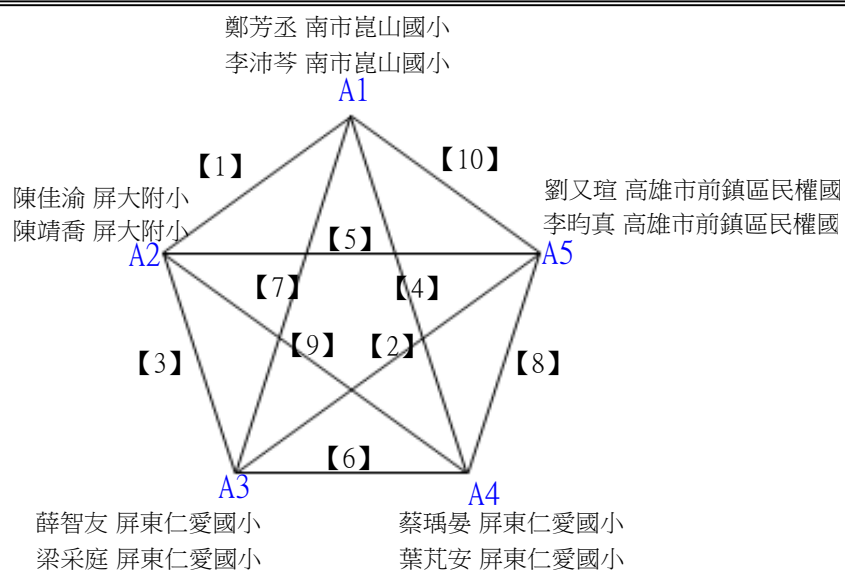

112學年度全國學童盃羽球巡迴賽_第7站暨全國中正盃羽球錦標賽

取1名

E級女生雙打 共5籤