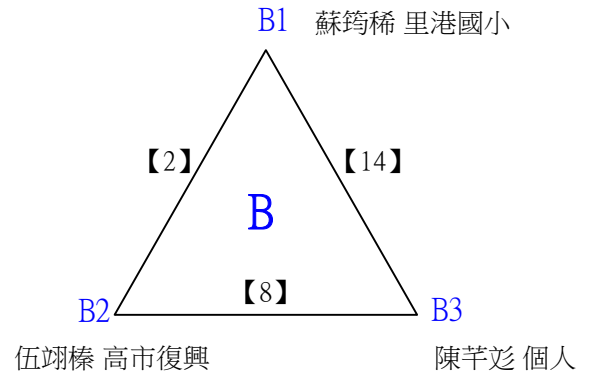

D級男生單打 共42籤

112學年度全國學童盃羽球巡迴賽_第7站暨全國中正盃羽球錦標賽

取4名

D級男生單打

決賽:抽籤決定位置

112學年度全國學童盃羽球巡迴賽_第7站暨全國中正盃羽球錦標賽

取3名

D級女生單打 共16籤