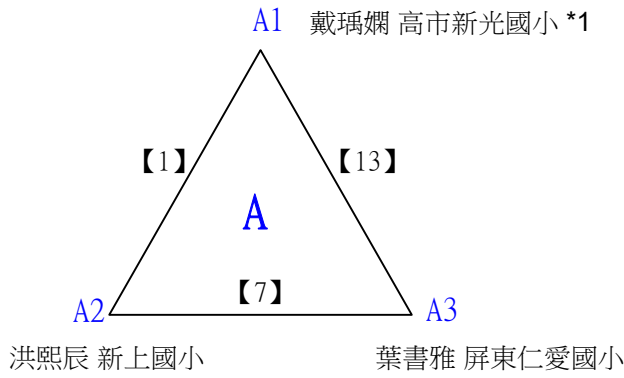

D級男生單打 共42籤

112學年度全國學童盃羽球巡迴賽_第7站暨全國中正盃羽球錦標賽

取4名

D級男生單打

決賽:抽籤決定位置

112學年度全國學童盃羽球巡迴賽_第7站暨全國中正盃羽球錦標賽

取3名

D級女生單打 共16籤