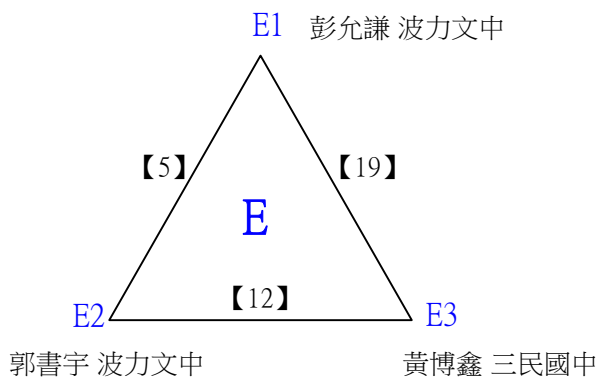

112學年度全國學童盃羽球巡迴賽_第7站暨全國中正盃羽球錦標賽

取3名

國中體育班男單 共19籤