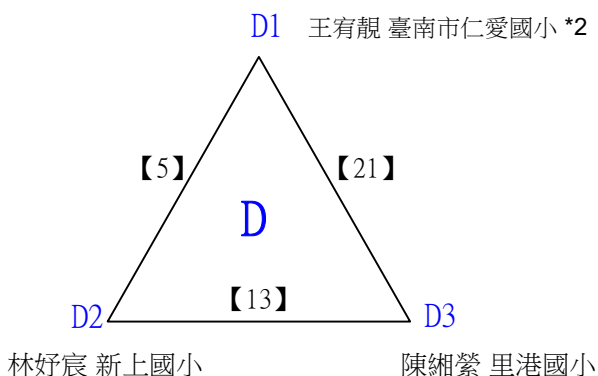

112學年度全國學童盃羽球巡迴賽_第7站暨全國中正盃羽球錦標賽

取4名

C級男生單打

決賽:抽籤決定位置

112學年度全國學童盃羽球巡迴賽_第7站暨全國中正盃羽球錦標賽

取3名

C級女生單打 共20籤

112學年度全國學童盃羽球巡迴賽_第7站暨全國中正盃羽球錦標賽