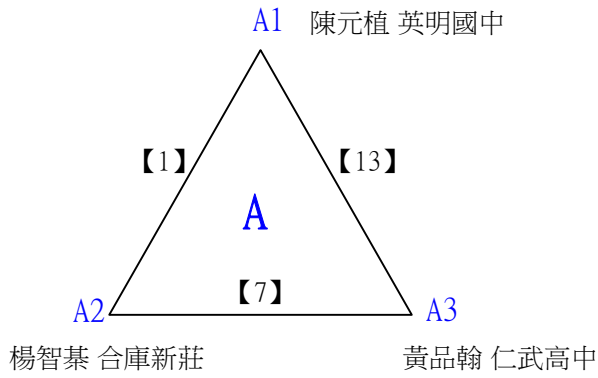

112學年度全國學童盃羽球巡迴賽_第7站暨全國中正盃羽球錦標賽

取2名

高中職一般組男單

決賽:抽籤決定位置

112學年度全國學童盃羽球巡迴賽_第7站暨全國中正盃羽球錦標賽

取3名

高中職體育班男單 共16籤

112學年度全國學童盃羽球巡迴賽_第7站暨全國中正盃羽球錦標賽