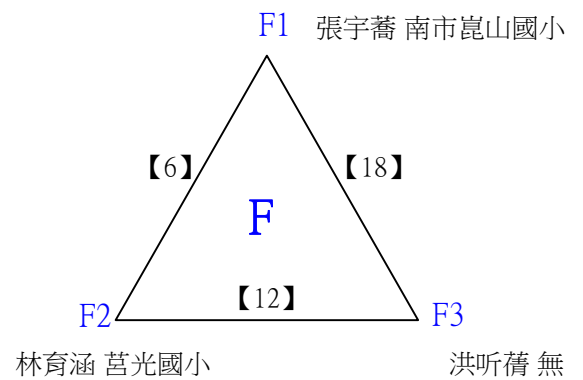

A級男生單打

決賽:抽籤決定位置

112學年度全國學童盃羽球巡迴賽_第7站暨全國中正盃羽球錦標賽

取3名

A級女生單打 共18籤

112學年度全國學童盃羽球巡迴賽_第7站暨全國中正盃羽球錦標賽

取3名

A級女生單打