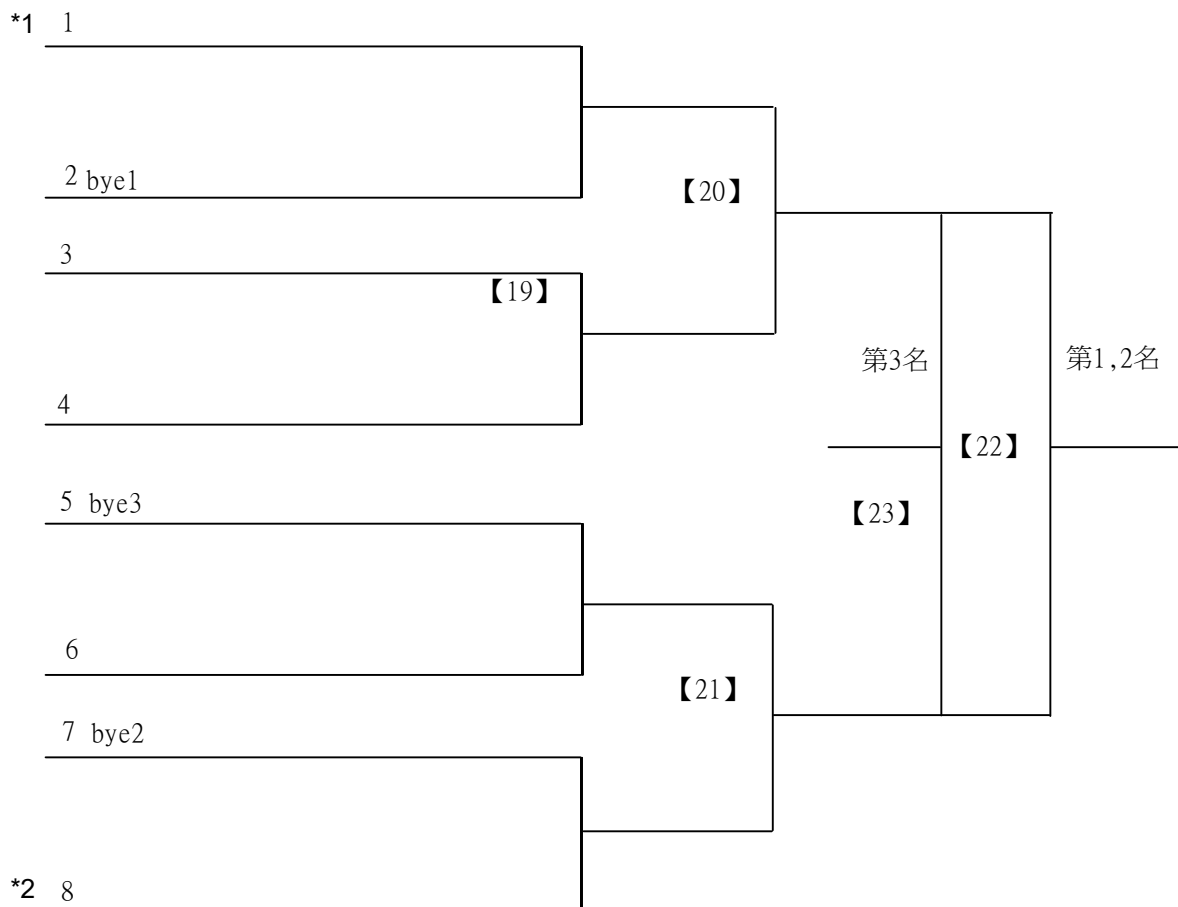

112學年度全國學童盃羽球巡迴賽_第7站暨全國中正盃羽球錦標賽

取3名

D級女生單打

決賽:抽籤決定位置