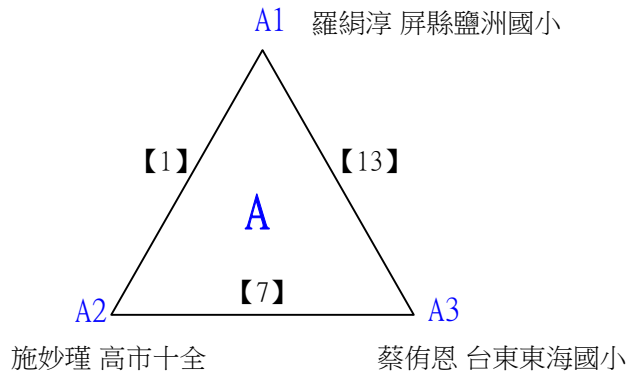

A級男生單打

決賽:抽籤決定位置

112學年度全國學童盃羽球巡迴賽_第7站暨全國中正盃羽球錦標賽

取3名

A級女生單打 共18籤

112學年度全國學童盃羽球巡迴賽_第7站暨全國中正盃羽球錦標賽

取3名

A級女生單打