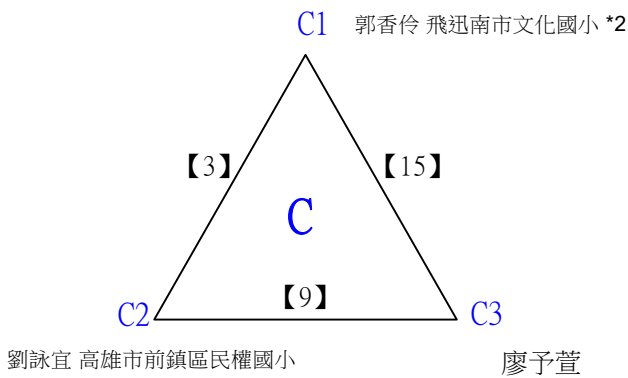

D級男生單打 共42籤

112學年度全國學童盃羽球巡迴賽_第7站暨全國中正盃羽球錦標賽

取4名

D級男生單打

決賽:抽籤決定位置

112學年度全國學童盃羽球巡迴賽_第7站暨全國中正盃羽球錦標賽

取3名

D級女生單打 共16籤