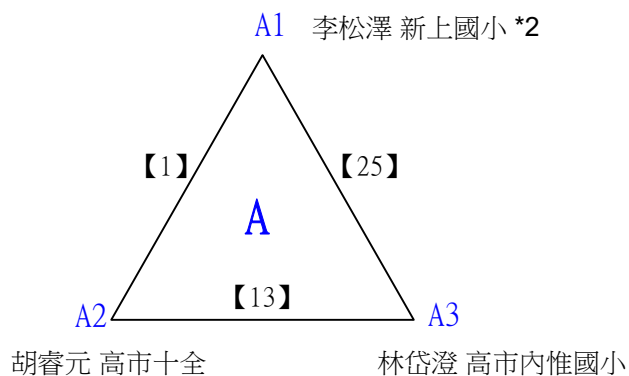

112學年度全國學童盃羽球巡迴賽_第7站暨全國中正盃羽球錦標賽

取4名

B級男生單打 共34籤