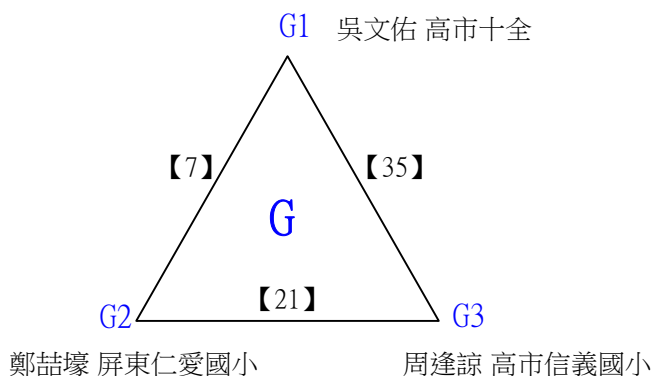

112學年度全國學童盃羽球巡迴賽_第7站暨全國中正盃羽球錦標賽

取3名

D級女生單打

決賽:抽籤決定位置

112學年度全國學童盃羽球巡迴賽_第7站暨全國中正盃羽球錦標賽

取4名

E級男生單打 共38籤

112學年度全國學童盃羽球巡迴賽_第7站暨全國中正盃羽球錦標賽