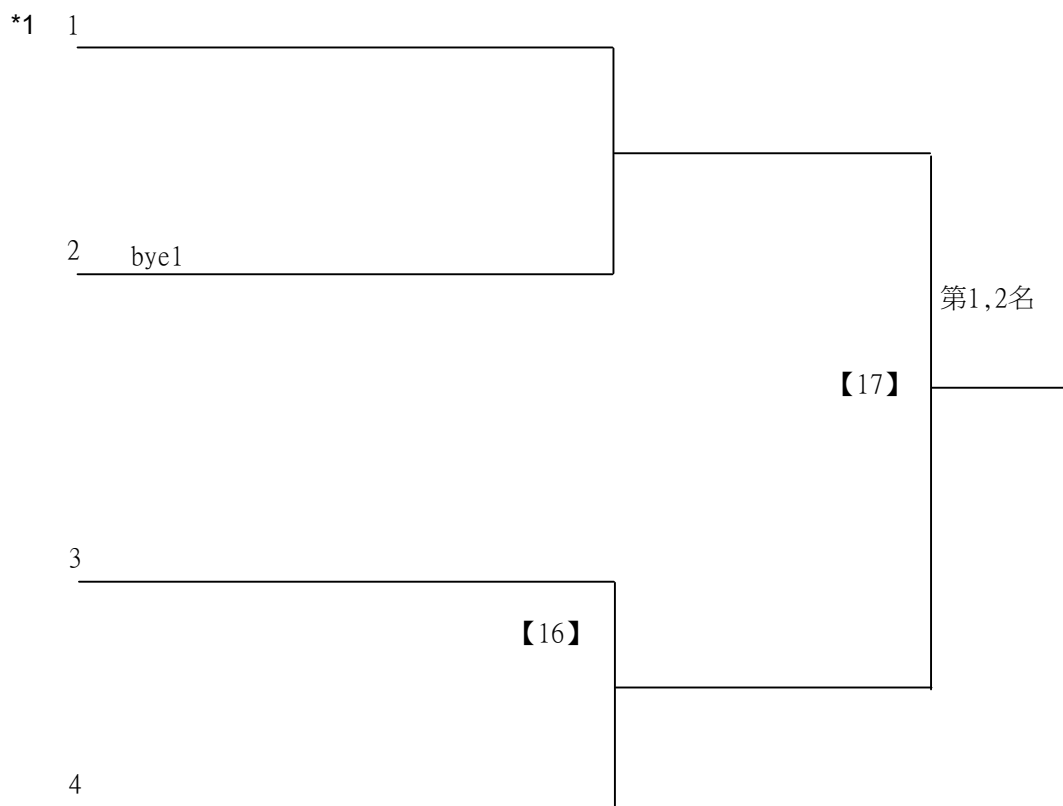

取2名

大專一般組男單 共11籤

112學年度全國學童盃羽球巡迴賽_第7站暨全國中正盃羽球錦標賽

取2名

大專一般組男單

決賽:抽籤決定位置

112學年度全國學童盃羽球巡迴賽_第7站暨全國中正盃羽球錦標賽

取2名