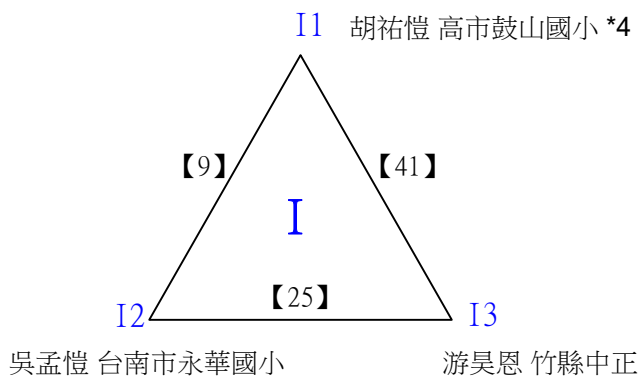

112學年度全國學童盃羽球巡迴賽_第7站暨全國中正盃羽球錦標賽

取4名

A級男生單打 共48籤

112學年度全國學童盃羽球巡迴賽_第7站暨全國中正盃羽球錦標賽

取4名

A級男生單打 共48籤

112學年度全國學童盃羽球巡迴賽_第7站暨全國中正盃羽球錦標賽

取4名