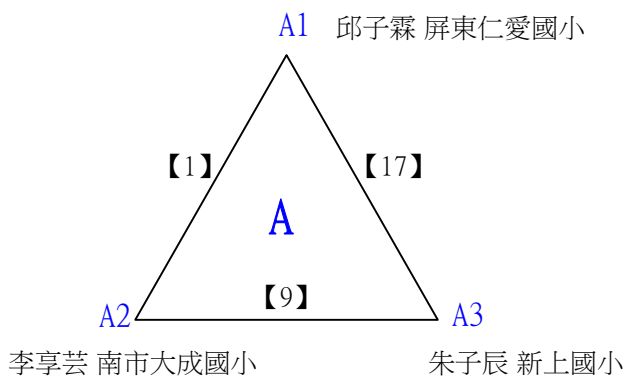

取4名

B級男生單打

決賽:抽籤決定位置

112學年度全國學童盃羽球巡迴賽_第7站暨全國中正盃羽球錦標賽

取3名

B級女生單打 共22籤

112學年度全國學童盃羽球巡迴賽_第7站暨全國中正盃羽球錦標賽

取3名