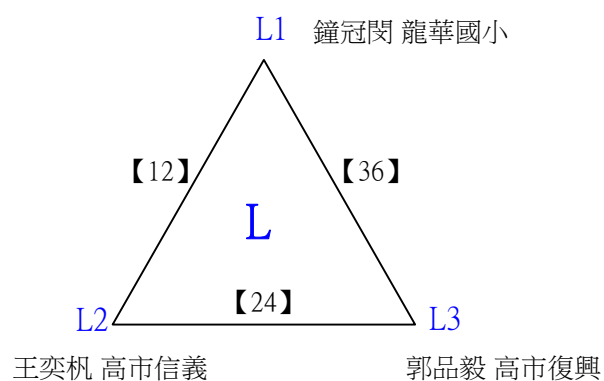

B級女生單打

決賽:抽籤決定位置

112學年度全國學童盃羽球巡迴賽_第7站暨全國中正盃羽球錦標賽

取4名

C級男生單打 共36籤

112學年度全國學童盃羽球巡迴賽_第7站暨全國中正盃羽球錦標賽

取4名

C級男生單打 共36籤