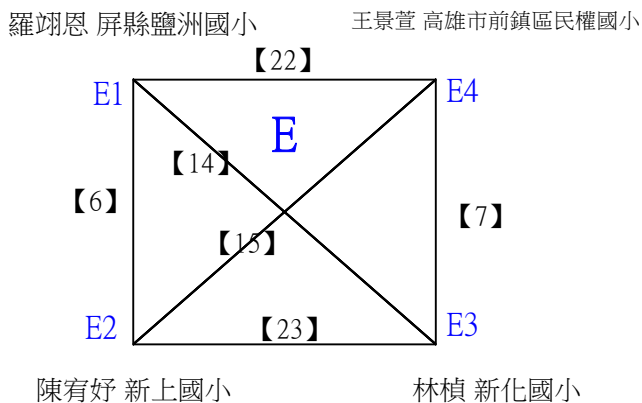

112學年度全國學童盃羽球巡迴賽_第7站暨全國中正盃羽球錦標賽

取4名

C級男生單打

決賽:抽籤決定位置

112學年度全國學童盃羽球巡迴賽_第7站暨全國中正盃羽球錦標賽

取3名

C級女生單打 共20籤

112學年度全國學童盃羽球巡迴賽_第7站暨全國中正盃羽球錦標賽