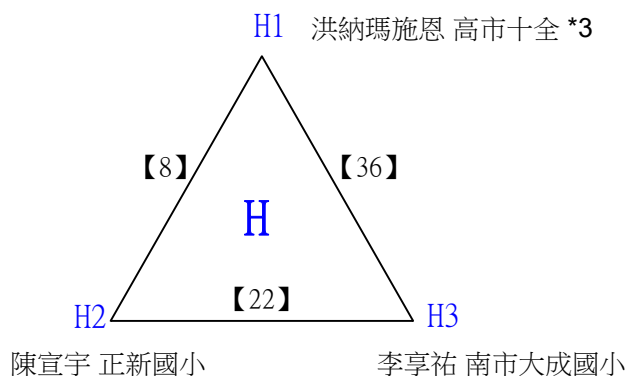

112學年度全國學童盃羽球巡迴賽_第7站暨全國中正盃羽球錦標賽

取3名

D級女生單打

決賽:抽籤決定位置

112學年度全國學童盃羽球巡迴賽_第7站暨全國中正盃羽球錦標賽

取4名

E級男生單打 共38籤

112學年度全國學童盃羽球巡迴賽_第7站暨全國中正盃羽球錦標賽