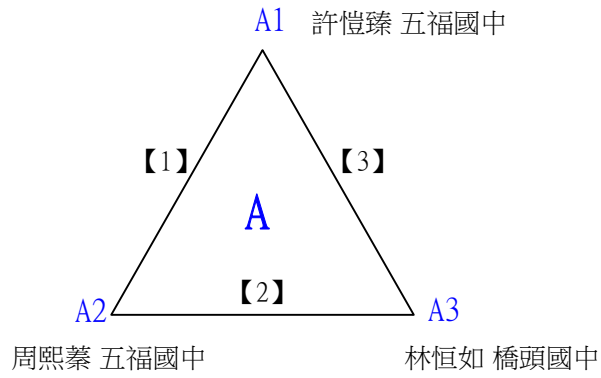

112學年度全國學童盃羽球巡迴賽_第7站暨全國中正盃羽球錦標賽

取1名

國中一般組女單 共3籤