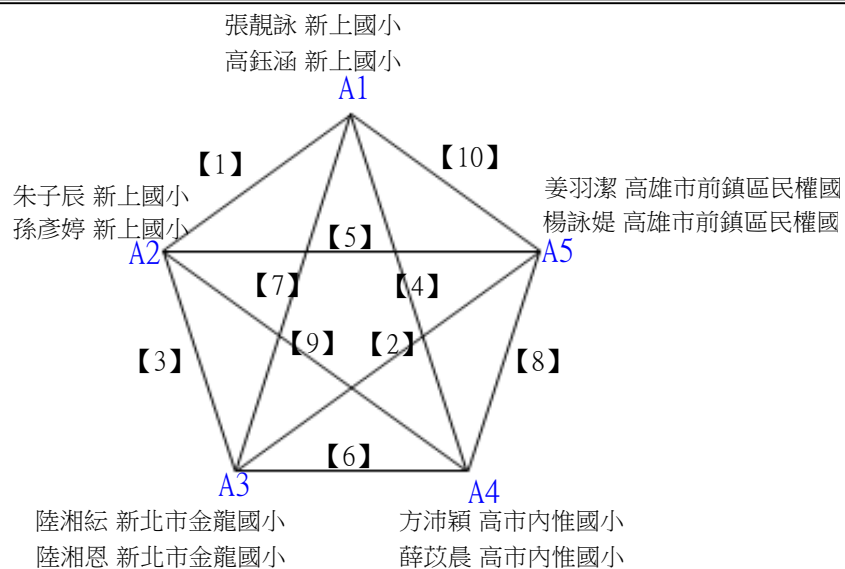

112學年度全國學童盃羽球巡迴賽_第7站暨全國中正盃羽球錦標賽

取1名

B級女生雙打 共5籤