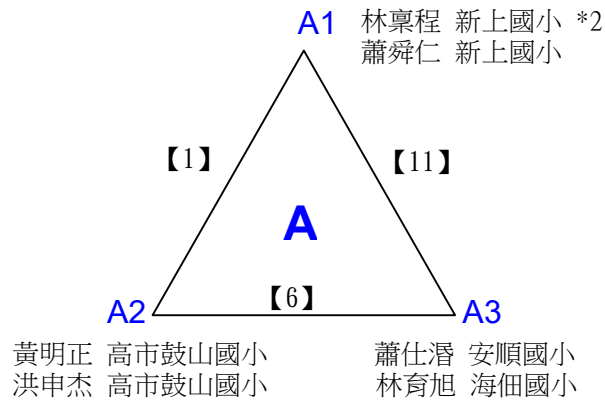

E級女生單打 共19籤

112學年度全國學童盃羽球巡迴賽_第7站暨全國中正盃羽球錦標賽

取3名

E級女生單打

決賽:抽籤決定位置

112學年度全國學童盃羽球巡迴賽_第7站暨全國中正盃羽球錦標賽

取3名

A級男生雙打 共15籤