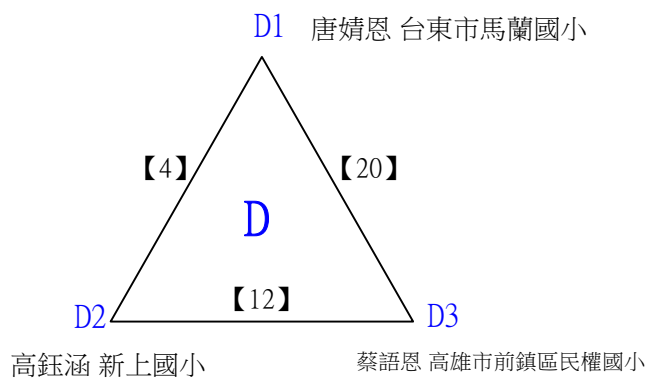

取4名

B級男生單打

決賽:抽籤決定位置

112學年度全國學童盃羽球巡迴賽_第7站暨全國中正盃羽球錦標賽

取3名

B級女生單打 共22籤

112學年度全國學童盃羽球巡迴賽_第7站暨全國中正盃羽球錦標賽

取3名