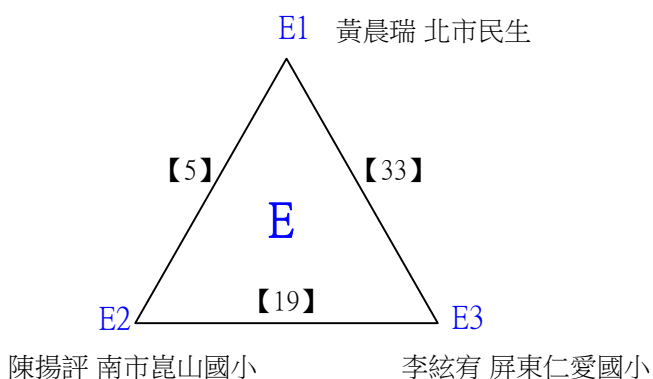

取3名

C級女生單打

決賽:抽籤決定位置

112學年度全國學童盃羽球巡迴賽_第7站暨全國中正盃羽球錦標賽

取4名

D級男生單打 共42籤

112學年度全國學童盃羽球巡迴賽_第7站暨全國中正盃羽球錦標賽

取4名