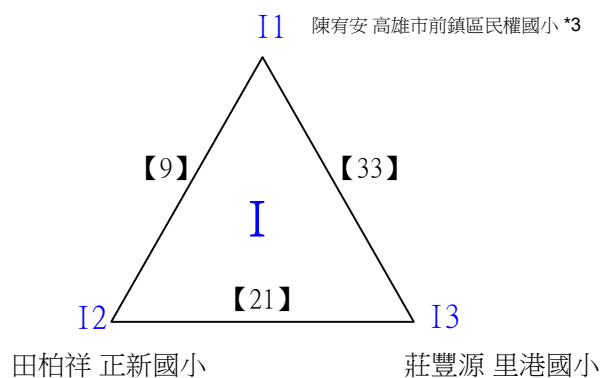

B級女生單打

決賽:抽籤決定位置

112學年度全國學童盃羽球巡迴賽_第7站暨全國中正盃羽球錦標賽

取4名

C級男生單打 共36籤

112學年度全國學童盃羽球巡迴賽_第7站暨全國中正盃羽球錦標賽

取4名

C級男生單打 共36籤