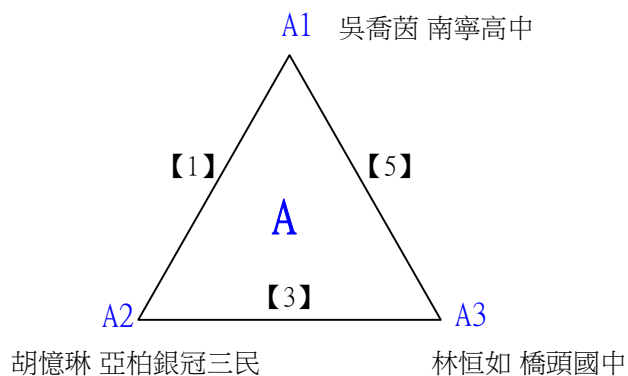

112學年度全國學童盃羽球巡迴賽_第7站暨全國中正盃羽球錦標賽

取1名

國中體育班女單 共6籤