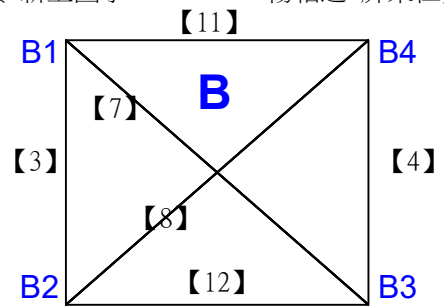

盧九伍 飛迅南市文化國小   鄭凱謙 屏東仁愛國小
謝秉謙 飛迅南市文化國小   謝愷恩 屏東仁愛國小