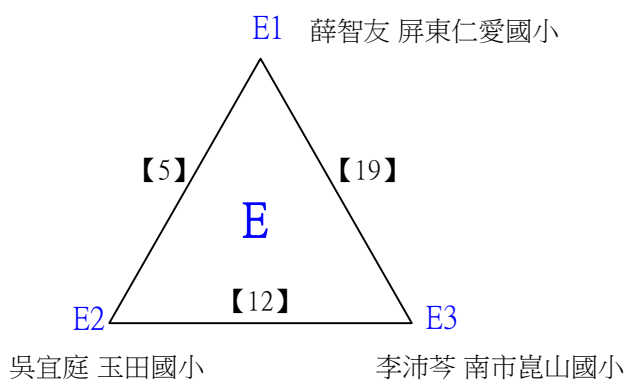

112學年度全國學童盃羽球巡迴賽_第7站暨全國中正盃羽球錦標賽

取3名

E級女生單打 共19籤