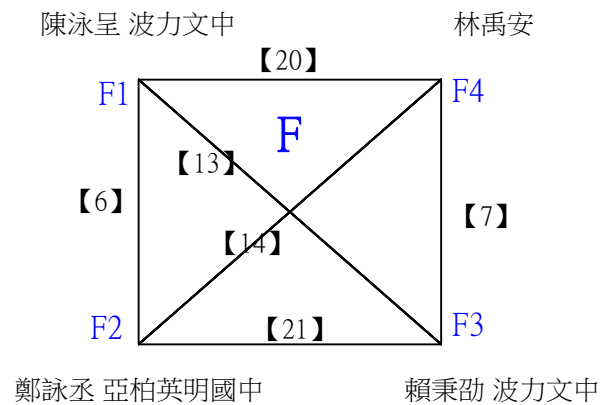

112學年度全國學童盃羽球巡迴賽_第7站暨全國中正盃羽球錦標賽

取3名

國中體育班男單 共19籤