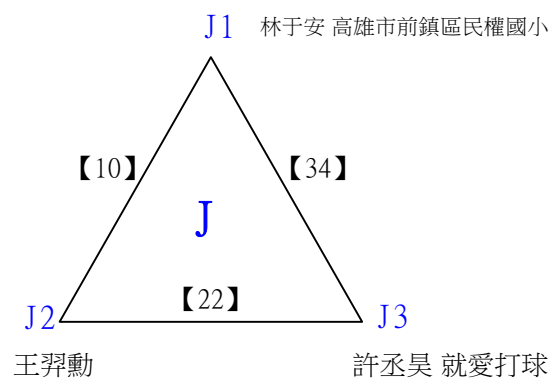

B級女生單打

決賽:抽籤決定位置

112學年度全國學童盃羽球巡迴賽_第7站暨全國中正盃羽球錦標賽

取4名

C級男生單打 共36籤

112學年度全國學童盃羽球巡迴賽_第7站暨全國中正盃羽球錦標賽

取4名

C級男生單打 共36籤