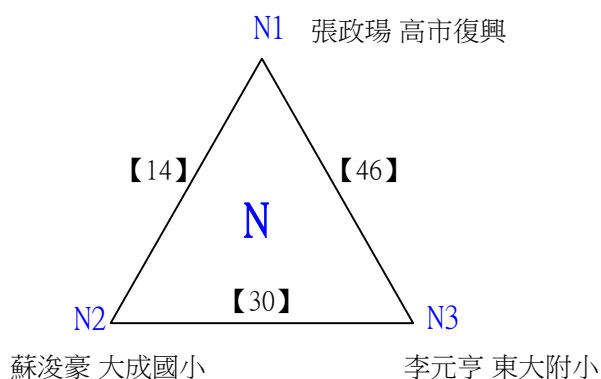

112學年度全國學童盃羽球巡迴賽_第7站暨全國中正盃羽球錦標賽

取4名

A級男生單打 共48籤

112學年度全國學童盃羽球巡迴賽_第7站暨全國中正盃羽球錦標賽

取4名

A級男生單打 共48籤

112學年度全國學童盃羽球巡迴賽_第7站暨全國中正盃羽球錦標賽

取4名