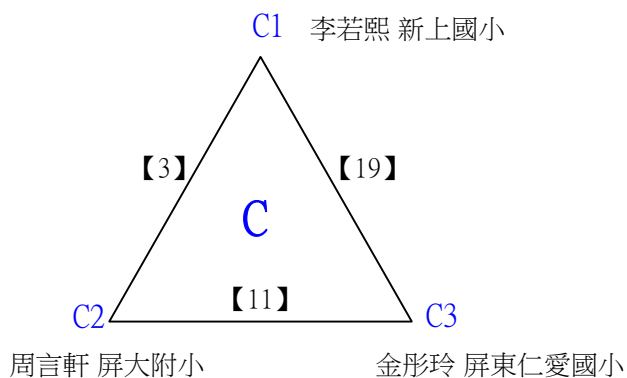

取4名

B級男生單打

決賽:抽籤決定位置

112學年度全國學童盃羽球巡迴賽_第7站暨全國中正盃羽球錦標賽

取3名

B級女生單打 共22籤

112學年度全國學童盃羽球巡迴賽_第7站暨全國中正盃羽球錦標賽

取3名