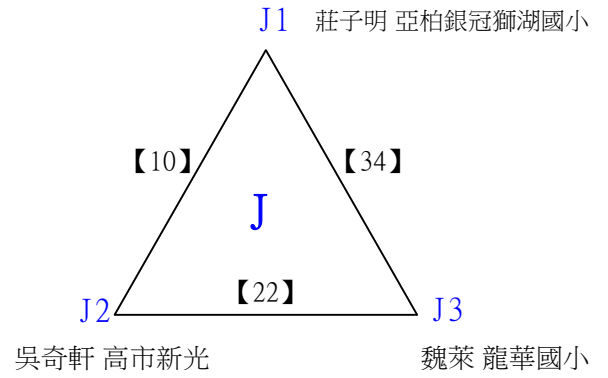

決賽:抽籤決定位置

112學年度全國學童盃羽球巡迴賽_第7站暨全國中正盃羽球錦標賽

取4名

B級男生單打 共34籤

112學年度全國學童盃羽球巡迴賽_第7站暨全國中正盃羽球錦標賽

取4名

B級男生單打 共34籤

112學年度全國學童盃羽球巡迴賽_第7站暨全國中正盃羽球錦標賽