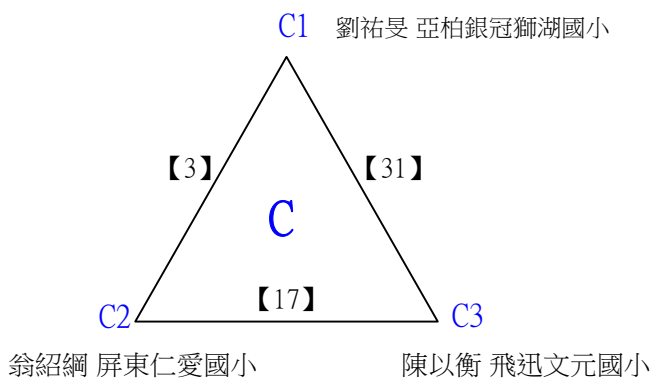

取3名

C級女生單打

決賽:抽籤決定位置

112學年度全國學童盃羽球巡迴賽_第7站暨全國中正盃羽球錦標賽

取4名

D級男生單打 共42籤

112學年度全國學童盃羽球巡迴賽_第7站暨全國中正盃羽球錦標賽

取4名