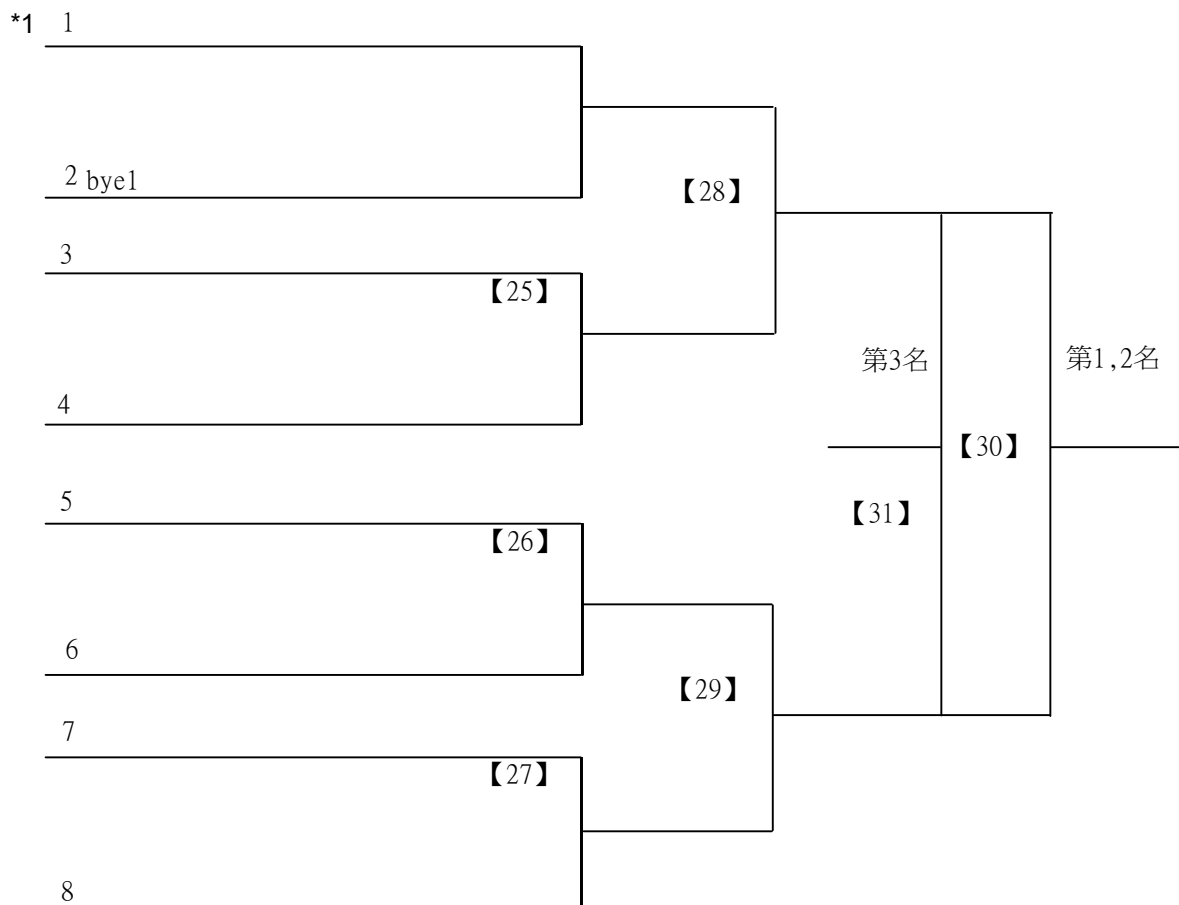

112學年度全國學童盃羽球巡迴賽_第7站暨全國中正盃羽球錦標賽

取3名

B級女生單打

決賽:抽籤決定位置