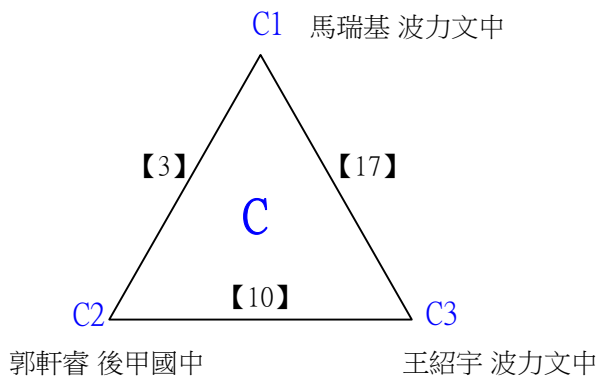

112學年度全國學童盃羽球巡迴賽_第7站暨全國中正盃羽球錦標賽

取3名

國中體育班男單 共19籤