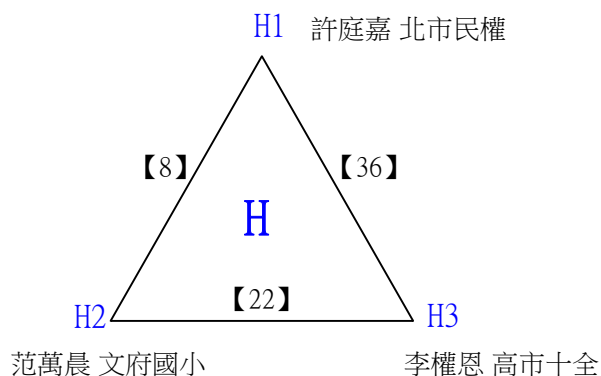

取3名

C級女生單打

決賽:抽籤決定位置

112學年度全國學童盃羽球巡迴賽_第7站暨全國中正盃羽球錦標賽

取4名

D級男生單打 共42籤

112學年度全國學童盃羽球巡迴賽_第7站暨全國中正盃羽球錦標賽

取4名