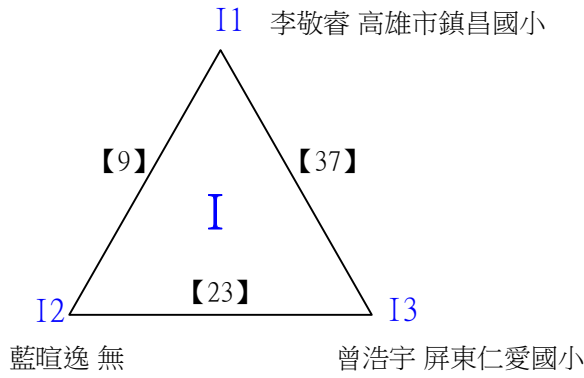

112學年度全國學童盃羽球巡迴賽_第7站暨全國中正盃羽球錦標賽

取4名

D級男生單打 共42籤