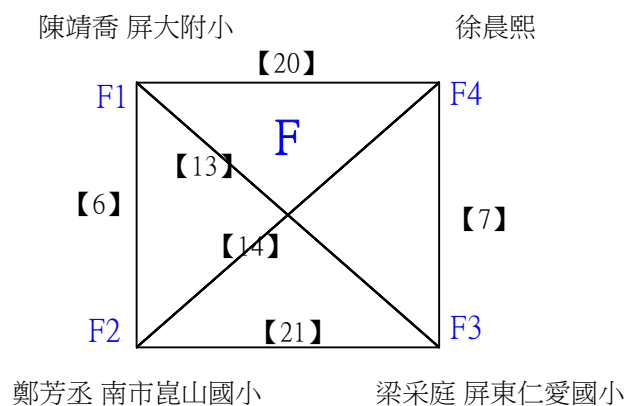

112學年度全國學童盃羽球巡迴賽_第7站暨全國中正盃羽球錦標賽

取3名

E級女生單打 共19籤