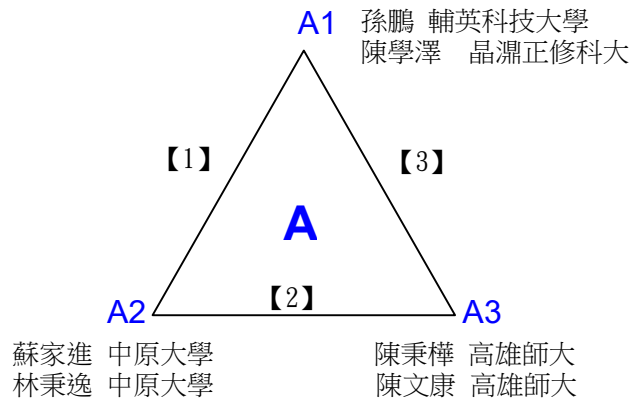

112學年度全國學童盃羽球巡迴賽_第7站暨全國中正盃羽球錦標賽

取1名

大專一般組男雙 共3籤