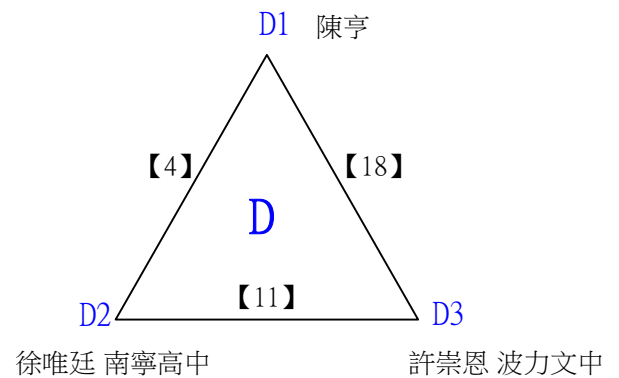

112學年度全國學童盃羽球巡迴賽_第7站暨全國中正盃羽球錦標賽

取3名

國中體育班男單 共19籤