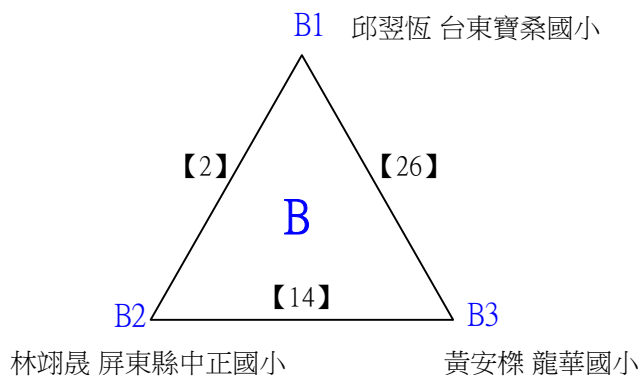

112學年度全國學童盃羽球巡迴賽_第7站暨全國中正盃羽球錦標賽

取4名

B級男生單打 共34籤