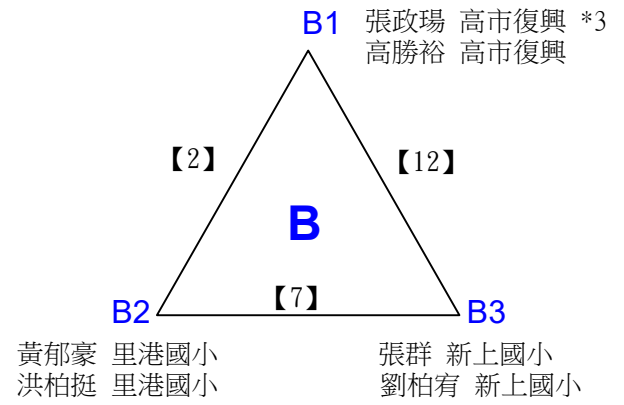

E級女生單打 共19籤

112學年度全國學童盃羽球巡迴賽_第7站暨全國中正盃羽球錦標賽

取3名

E級女生單打

決賽:抽籤決定位置

112學年度全國學童盃羽球巡迴賽_第7站暨全國中正盃羽球錦標賽

取3名

A級男生雙打 共15籤