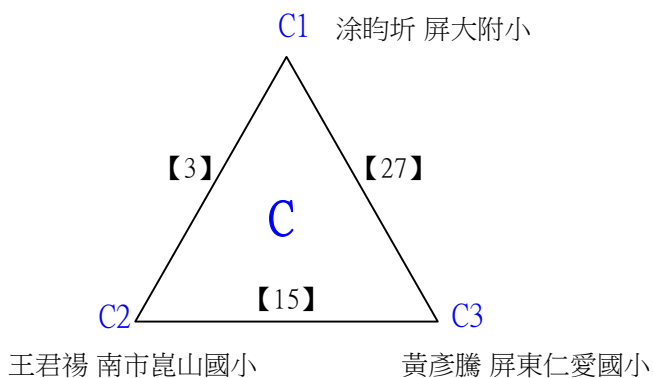

112學年度全國學童盃羽球巡迴賽_第7站暨全國中正盃羽球錦標賽

取4名

B級男生單打 共34籤