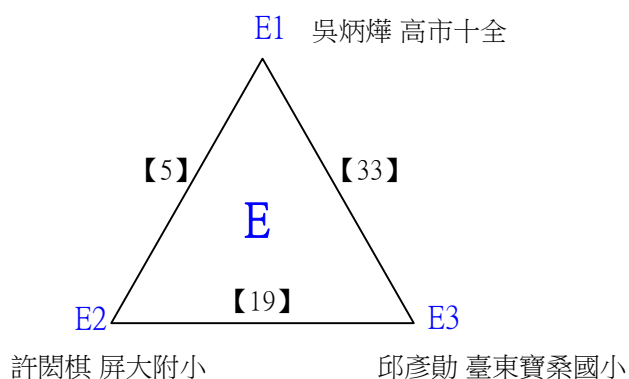

112學年度全國學童盃羽球巡迴賽_第7站暨全國中正盃羽球錦標賽

取3名

D級女生單打

決賽:抽籤決定位置

112學年度全國學童盃羽球巡迴賽_第7站暨全國中正盃羽球錦標賽

取4名

E級男生單打 共38籤

112學年度全國學童盃羽球巡迴賽_第7站暨全國中正盃羽球錦標賽