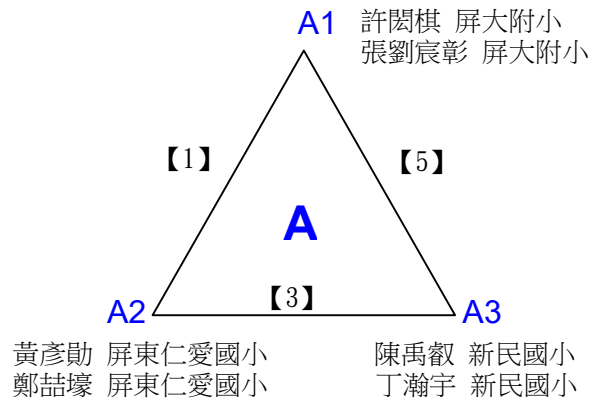

112學年度全國學童盃羽球巡迴賽_第7站暨全國中正盃羽球錦標賽

取1名

E級男生雙打 共6籤

112學年度全國學童盃羽球巡迴賽_第7站暨全國中正盃羽球錦標賽

取1名

E級男生雙打

決賽:抽籤決定位置

112學年度全國學童盃羽球巡迴賽_第7站暨全國中正盃羽球錦標賽