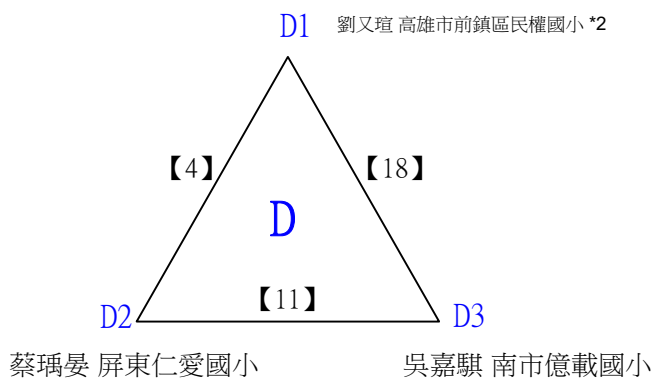

112學年度全國學童盃羽球巡迴賽_第7站暨全國中正盃羽球錦標賽

取3名

E級女生單打 共19籤