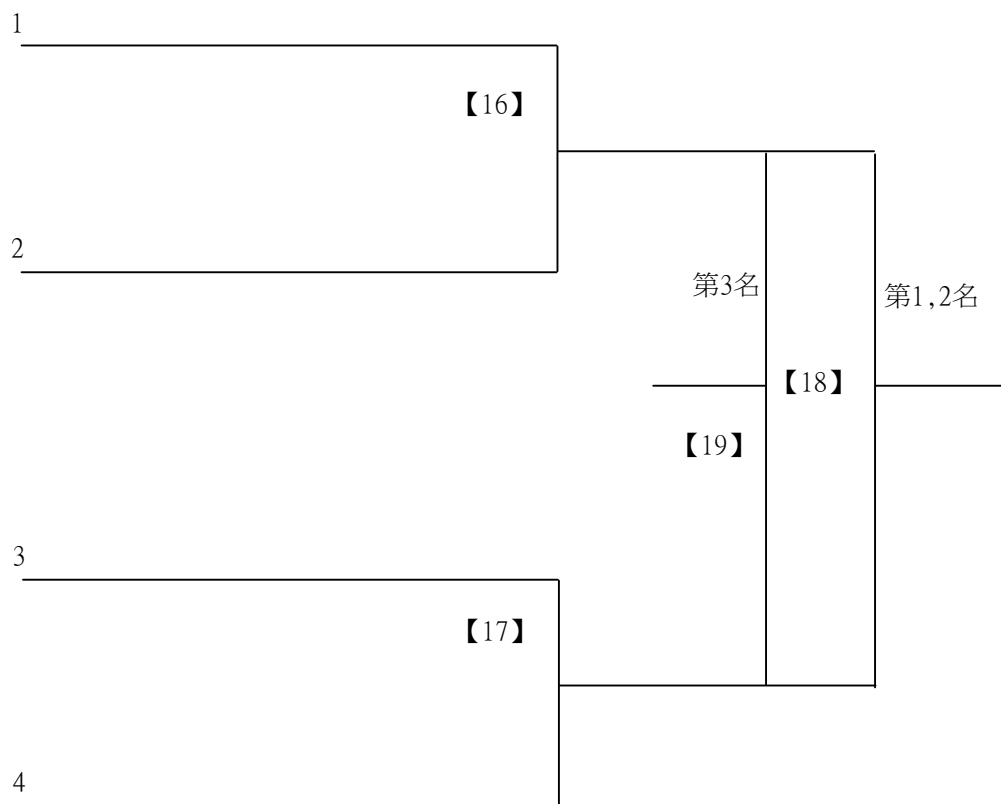

李秉宸 高雄市青年國中

蘇柏政 新東國中

112學年度全國學童盃羽球巡迴賽_第7站暨全國中正盃羽球錦標賽

取3名

國中一般組男單

決賽:抽籤決定位置

112學年度全國學童盃羽球巡迴賽_第7站暨全國中正盃羽球錦標賽

取1名