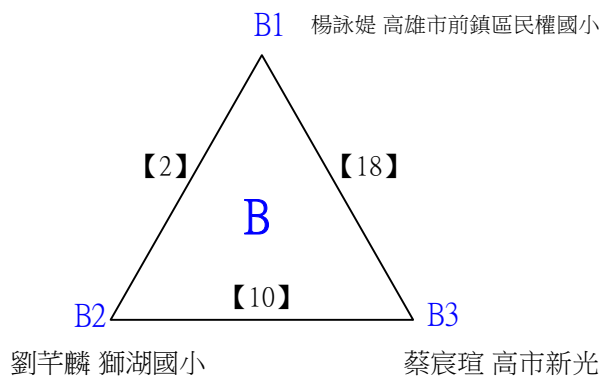

取4名

B級男生單打

決賽:抽籤決定位置

112學年度全國學童盃羽球巡迴賽_第7站暨全國中正盃羽球錦標賽

取3名

B級女生單打 共22籤

112學年度全國學童盃羽球巡迴賽_第7站暨全國中正盃羽球錦標賽

取3名