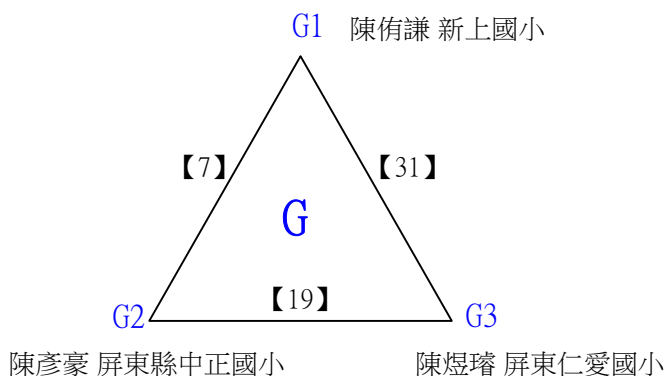

112學年度全國學童盃羽球巡迴賽_第7站暨全國中正盃羽球錦標賽

取4名

B級男生單打 共34籤