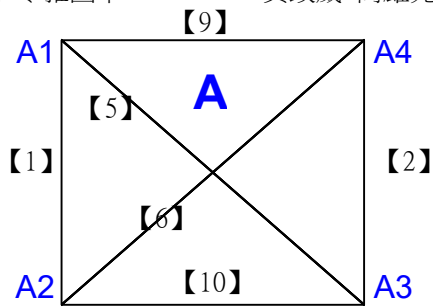

112學年度全國學童盃羽球巡迴賽_第7站暨全國中正盃羽球錦標賽

取2名

國中一般組男雙 共8籤

馬書正 苓雅國中
蘇俊傑 苓雅國中

康宸熙 高雄光華國中
黃政崑 高雄光華國中

蔡乙仲 高雄光華國中
吳宥緯 高雄光華國中

李陸洋 台東大王國中
江品叡 屏東崇文國中

陳蒼莒 善化國中
洪煒宸 善化國中

林育瑞
顏顛夏