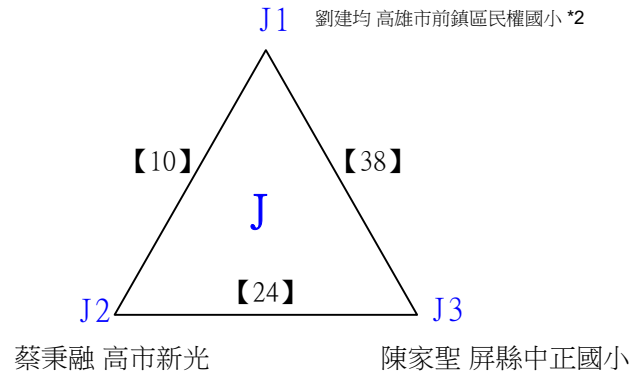

112學年度全國學童盃羽球巡迴賽_第7站暨全國中正盃羽球錦標賽

取4名

D級男生單打 共42籤