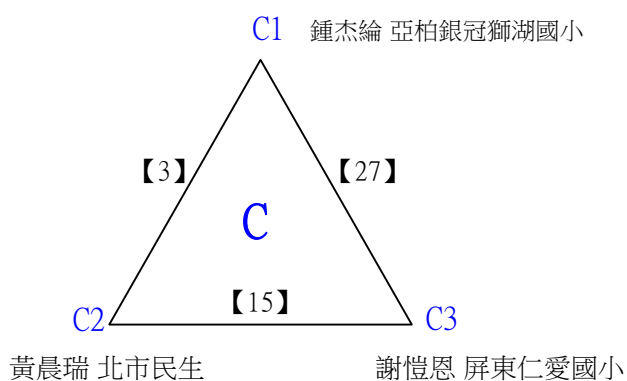

B級女生單打

決賽:抽籤決定位置

112學年度全國學童盃羽球巡迴賽_第7站暨全國中正盃羽球錦標賽

取4名

C級男生單打 共36籤

112學年度全國學童盃羽球巡迴賽_第7站暨全國中正盃羽球錦標賽

取4名

C級男生單打 共36籤