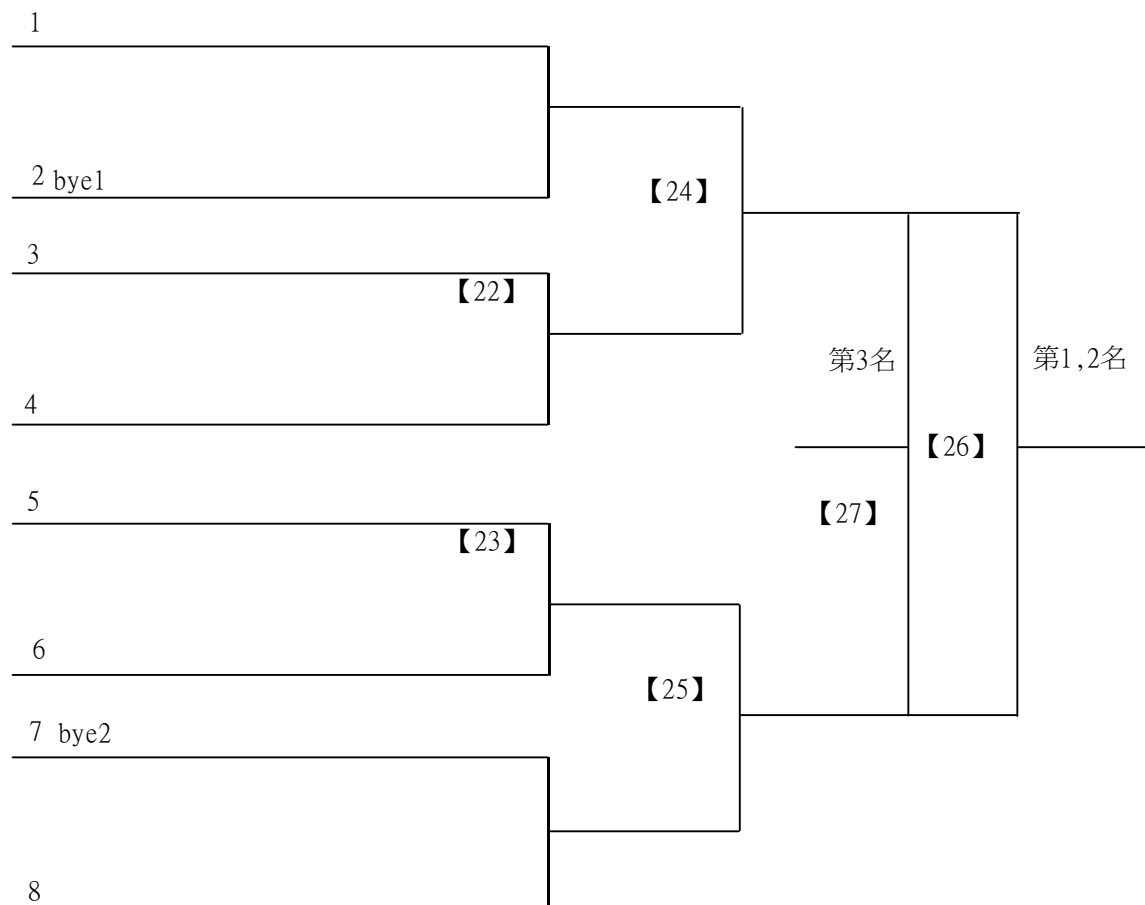

國中一般組女單 共3籤

112學年度全國學童盃羽球巡迴賽_第7站暨全國中正盃羽球錦標賽

取3名

國中體育班男單 共19籤

112學年度全國學童盃羽球巡迴賽_第7站暨全國中正盃羽球錦標賽

取3名

國中體育班男單

決賽:抽籤決定位置