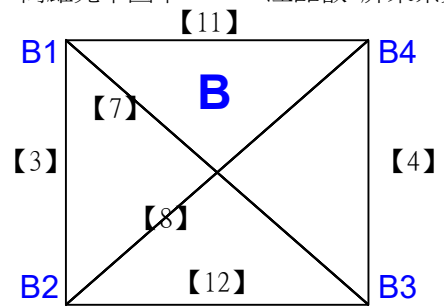

何長宥 橋頭國中
梁銜德 橋頭國中

許錠逸 新東國中
鐘鈺軒 新東國中