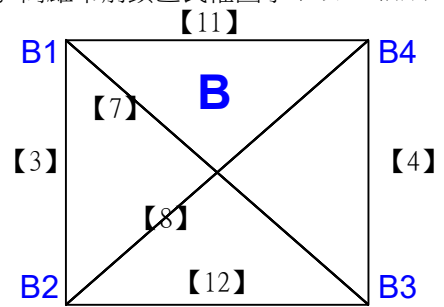

C級女生雙打 共3籤

112學年度全國學童盃羽球巡迴賽_第7站暨全國中正盃羽球錦標賽

取2名

D級男生雙打 共8籤

范振業 亞柏銀冠獅湖國小 徐晨祐 臺南市仁愛國小
林則旭 亞柏銀冠獅湖國小 戴秉翰 臺南市正新國小

梁宸楷 高雄市前鎮區民權國小 *1 劉祐旻 亞柏銀冠獅湖國小
劉建均 高雄市前鎮區民權國小 本唯碩 亞柏銀冠獅湖國小

劉獻文 屏東仁愛國小 曾浩宇 屏東仁愛國小
翁紹綱 屏東仁愛國小 李翊 屏東仁愛國小