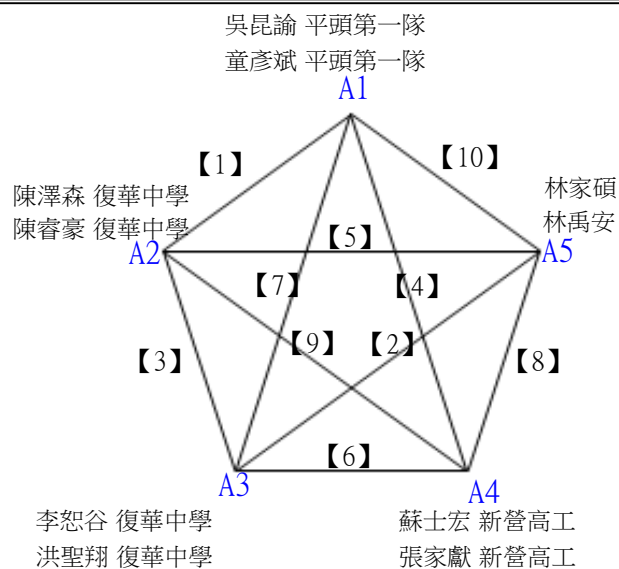

112學年度全國學童盃羽球巡迴賽_第7站暨全國中正盃羽球錦標賽

取1名

高中職一般組男雙 共5籤