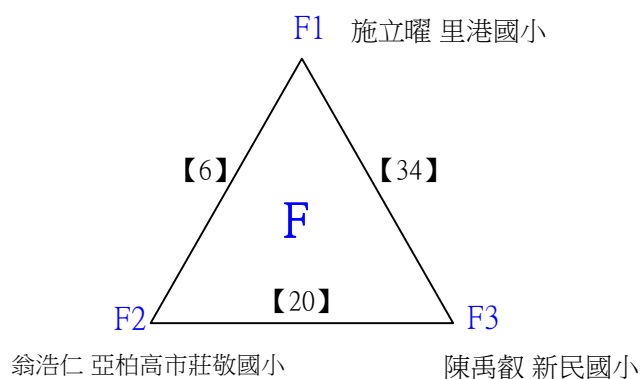

112學年度全國學童盃羽球巡迴賽_第7站暨全國中正盃羽球錦標賽

取3名

D級女生單打

決賽:抽籤決定位置

112學年度全國學童盃羽球巡迴賽_第7站暨全國中正盃羽球錦標賽

取4名

E級男生單打 共38籤

112學年度全國學童盃羽球巡迴賽_第7站暨全國中正盃羽球錦標賽