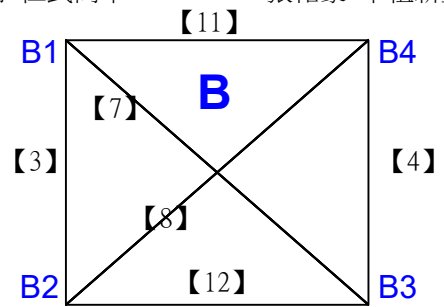

鐘子翔 仁武高中
陳俊毓 仁武高中

吳冠儀 合庫新莊
王品鑫 合庫新莊