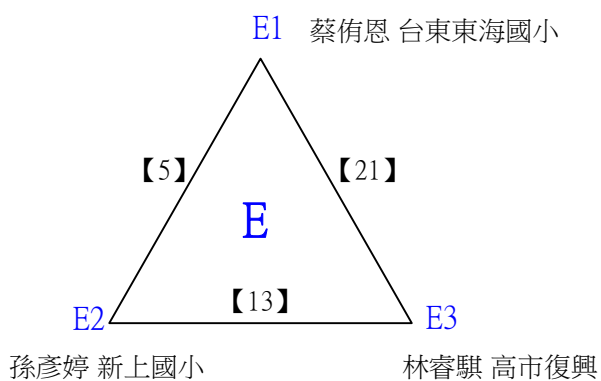

取4名

B級男生單打

決賽:抽籤決定位置

112學年度全國學童盃羽球巡迴賽_第7站暨全國中正盃羽球錦標賽

取3名

B級女生單打 共22籤

112學年度全國學童盃羽球巡迴賽_第7站暨全國中正盃羽球錦標賽

取3名