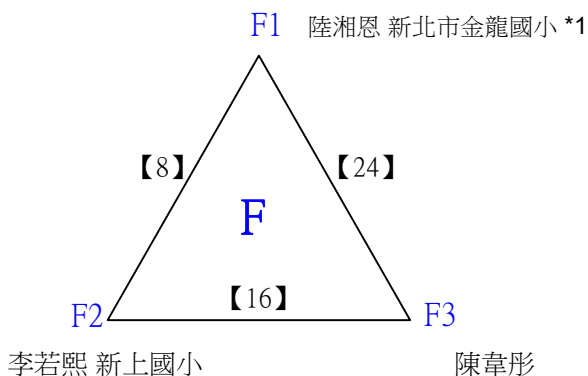

112學年度全國學童盃羽球巡迴賽_第7站暨全國中正盃羽球錦標賽

取4名

C級男生單打

決賽:抽籤決定位置

112學年度全國學童盃羽球巡迴賽_第7站暨全國中正盃羽球錦標賽

取3名

C級女生單打 共20籤

112學年度全國學童盃羽球巡迴賽_第7站暨全國中正盃羽球錦標賽