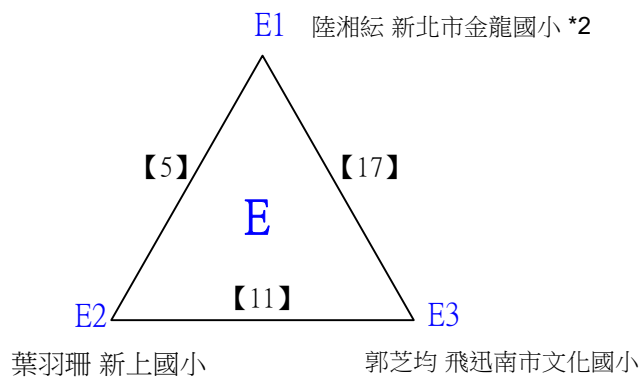

A級男生單打

決賽:抽籤決定位置

112學年度全國學童盃羽球巡迴賽_第7站暨全國中正盃羽球錦標賽

取3名

A級女生單打 共18籤

112學年度全國學童盃羽球巡迴賽_第7站暨全國中正盃羽球錦標賽

取3名

A級女生單打