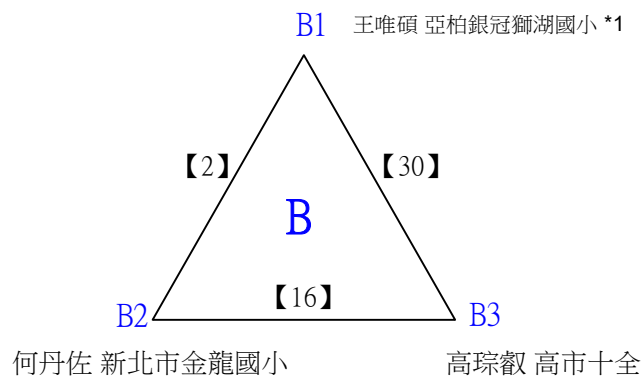

取3名

C級女生單打

決賽:抽籤決定位置

112學年度全國學童盃羽球巡迴賽_第7站暨全國中正盃羽球錦標賽

取4名

D級男生單打 共42籤

112學年度全國學童盃羽球巡迴賽_第7站暨全國中正盃羽球錦標賽

取4名