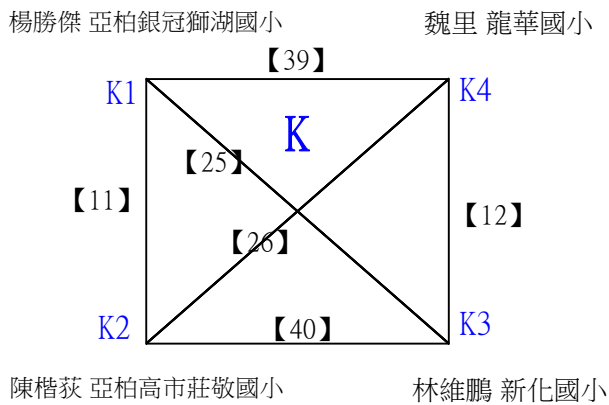

112學年度全國學童盃羽球巡迴賽_第7站暨全國中正盃羽球錦標賽

取4名

E級男生單打 共38籤