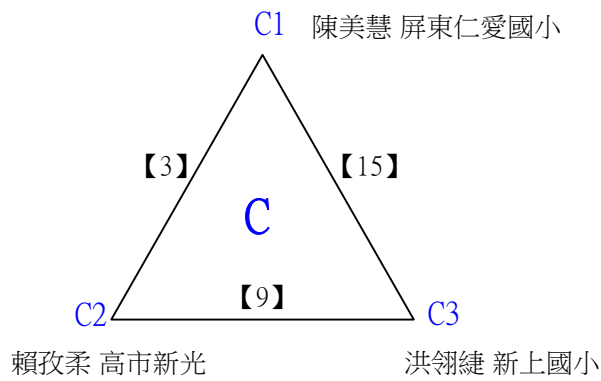

A級男生單打

決賽:抽籤決定位置

112學年度全國學童盃羽球巡迴賽_第7站暨全國中正盃羽球錦標賽

取3名

A級女生單打 共18籤

112學年度全國學童盃羽球巡迴賽_第7站暨全國中正盃羽球錦標賽

取3名

A級女生單打