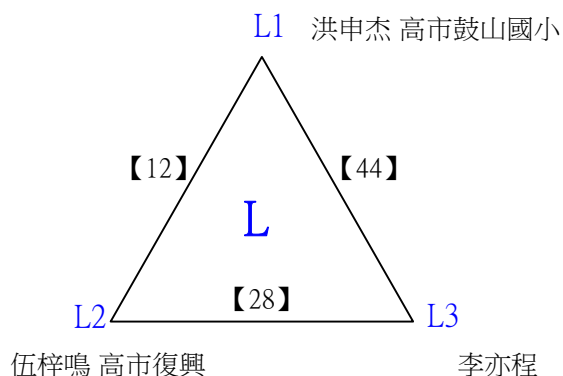

112學年度全國學童盃羽球巡迴賽_第7站暨全國中正盃羽球錦標賽

取4名

A級男生單打 共48籤

112學年度全國學童盃羽球巡迴賽_第7站暨全國中正盃羽球錦標賽

取4名

A級男生單打 共48籤

112學年度全國學童盃羽球巡迴賽_第7站暨全國中正盃羽球錦標賽

取4名