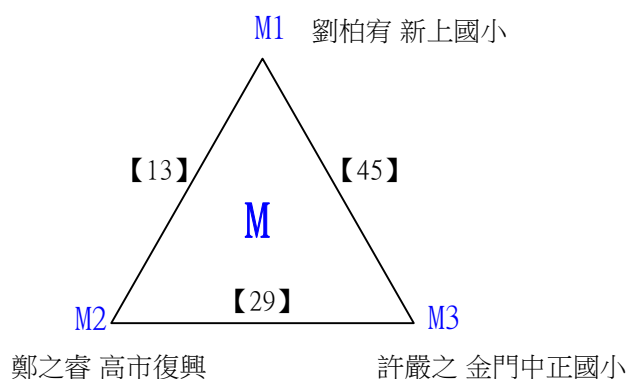

112學年度全國學童盃羽球巡迴賽_第7站暨全國中正盃羽球錦標賽

取4名

A級男生單打 共48籤

112學年度全國學童盃羽球巡迴賽_第7站暨全國中正盃羽球錦標賽

取4名

A級男生單打 共48籤

112學年度全國學童盃羽球巡迴賽_第7站暨全國中正盃羽球錦標賽

取4名