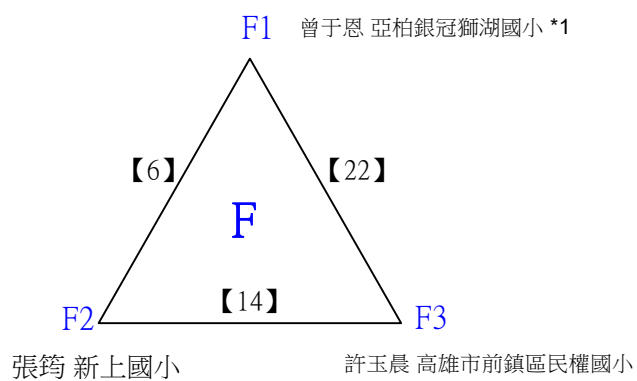

取4名

B級男生單打

決賽:抽籤決定位置

112學年度全國學童盃羽球巡迴賽_第7站暨全國中正盃羽球錦標賽

取3名

B級女生單打 共22籤

112學年度全國學童盃羽球巡迴賽_第7站暨全國中正盃羽球錦標賽

取3名