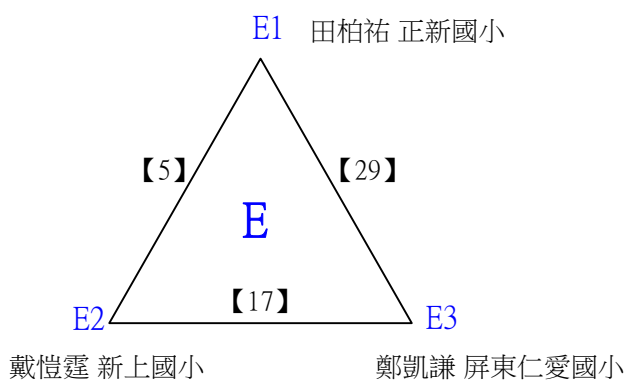

B級女生單打

決賽:抽籤決定位置

112學年度全國學童盃羽球巡迴賽_第7站暨全國中正盃羽球錦標賽

取4名

C級男生單打 共36籤

112學年度全國學童盃羽球巡迴賽_第7站暨全國中正盃羽球錦標賽

取4名

C級男生單打 共36籤