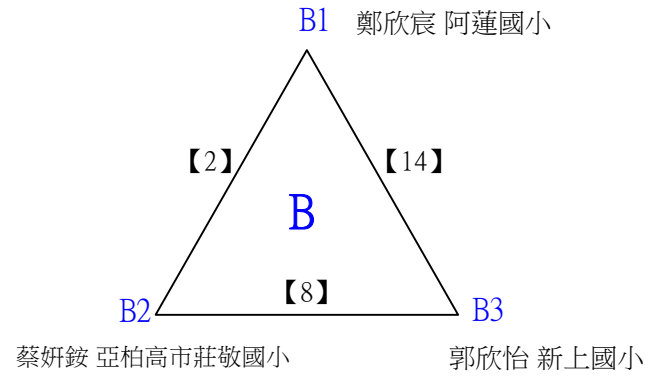

A級男生單打

決賽:抽籤決定位置

112學年度全國學童盃羽球巡迴賽_第7站暨全國中正盃羽球錦標賽

取3名

A級女生單打 共18籤

112學年度全國學童盃羽球巡迴賽_第7站暨全國中正盃羽球錦標賽

取3名

A級女生單打