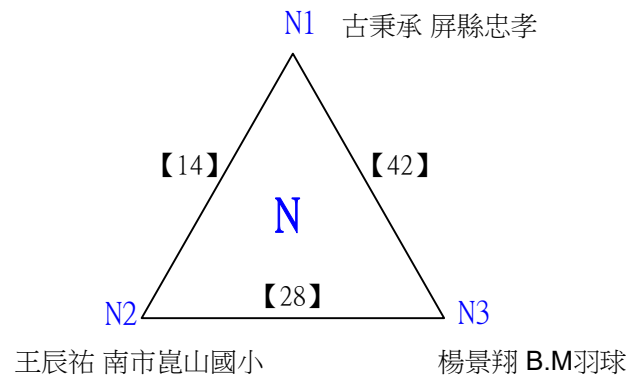

112學年度全國學童盃羽球巡迴賽_第7站暨全國中正盃羽球錦標賽

取4名

D級男生單打 共42籤