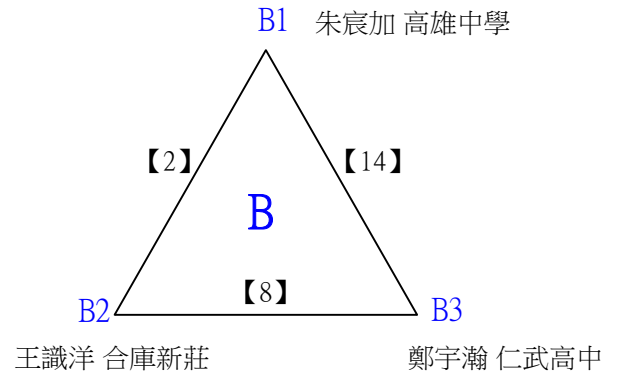

112學年度全國學童盃羽球巡迴賽_第7站暨全國中正盃羽球錦標賽

取2名

高中職一般組男單

決賽:抽籤決定位置

112學年度全國學童盃羽球巡迴賽_第7站暨全國中正盃羽球錦標賽

取3名

高中職體育班男單 共16籤

112學年度全國學童盃羽球巡迴賽_第7站暨全國中正盃羽球錦標賽