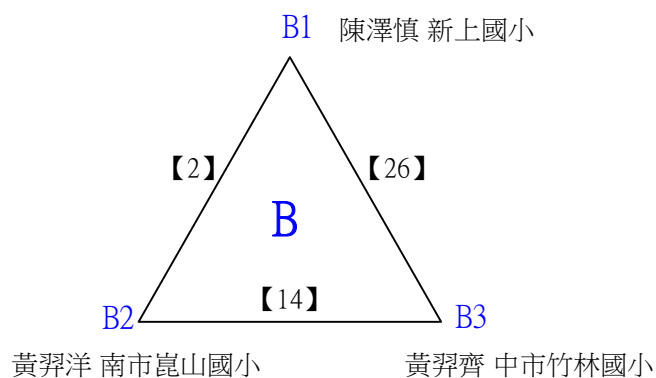

B級女生單打

決賽:抽籤決定位置

112學年度全國學童盃羽球巡迴賽_第7站暨全國中正盃羽球錦標賽

取4名

C級男生單打 共36籤

112學年度全國學童盃羽球巡迴賽_第7站暨全國中正盃羽球錦標賽

取4名

C級男生單打 共36籤