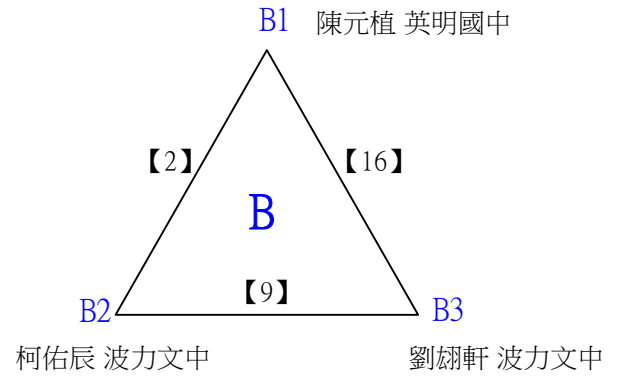

112學年度全國學童盃羽球巡迴賽_第7站暨全國中正盃羽球錦標賽

取3名

國中體育班男單 共19籤