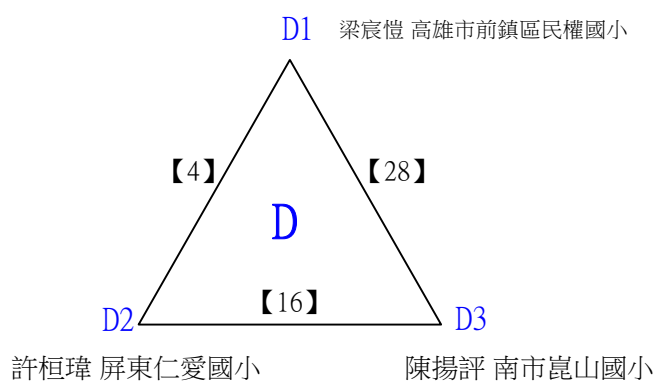

B級女生單打

決賽:抽籤決定位置

112學年度全國學童盃羽球巡迴賽_第7站暨全國中正盃羽球錦標賽

取4名

C級男生單打 共36籤

112學年度全國學童盃羽球巡迴賽_第7站暨全國中正盃羽球錦標賽

取4名

C級男生單打 共36籤