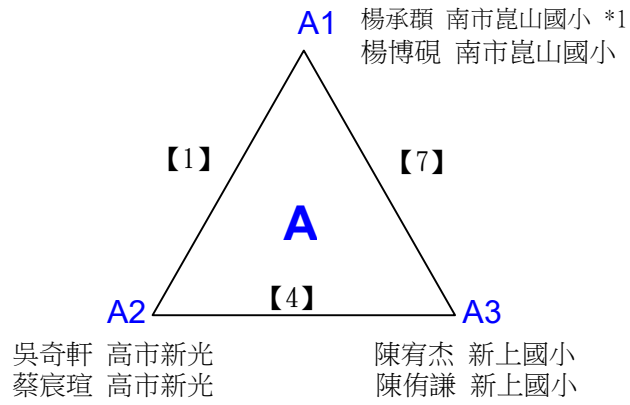

112學年度全國學童盃羽球巡迴賽_第7站暨全國中正盃羽球錦標賽

取2名

B級男生雙打 共9籤