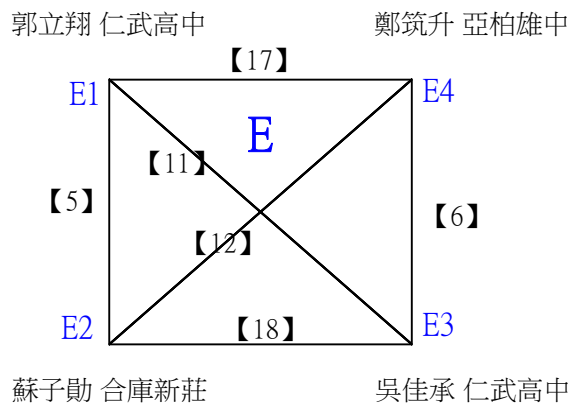

112學年度全國學童盃羽球巡迴賽_第7站暨全國中正盃羽球錦標賽

取2名

高中職一般組男單

決賽:抽籤決定位置

112學年度全國學童盃羽球巡迴賽_第7站暨全國中正盃羽球錦標賽

取3名

高中職體育班男單 共16籤

112學年度全國學童盃羽球巡迴賽_第7站暨全國中正盃羽球錦標賽