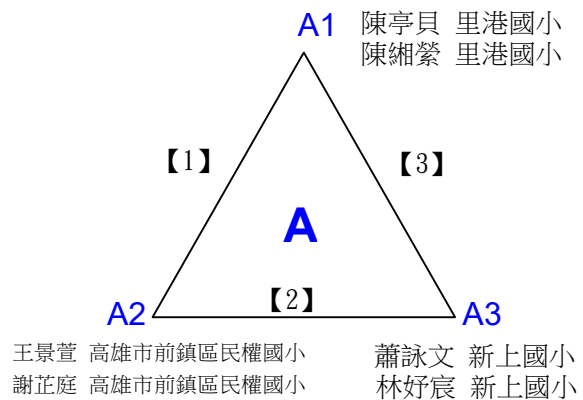

112學年度全國學童盃羽球巡迴賽_第7站暨全國中正盃羽球錦標賽

取1名

C級女生雙打 共3籤