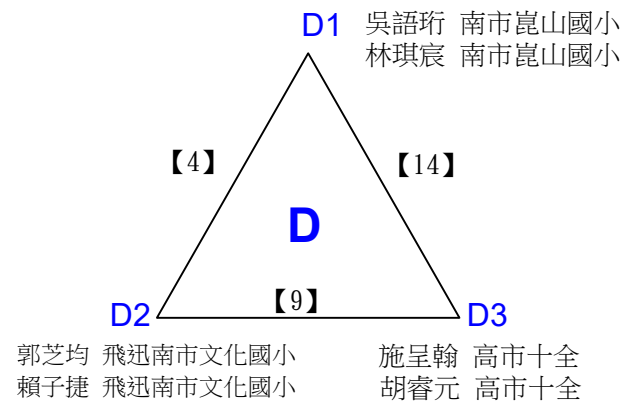

E級女生單打 共19籤

112學年度全國學童盃羽球巡迴賽_第7站暨全國中正盃羽球錦標賽

取3名

E級女生單打

決賽:抽籤決定位置

112學年度全國學童盃羽球巡迴賽_第7站暨全國中正盃羽球錦標賽

取3名

A級男生雙打 共15籤