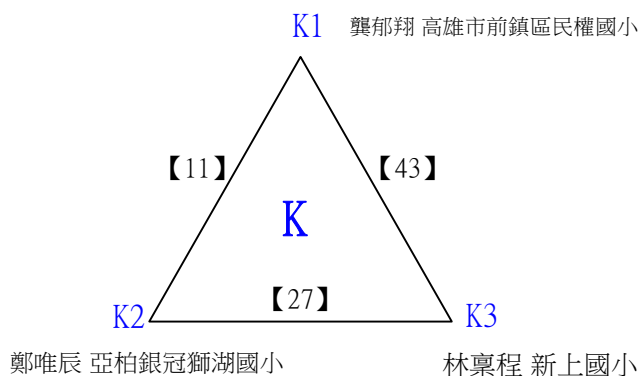

112學年度全國學童盃羽球巡迴賽_第7站暨全國中正盃羽球錦標賽

取4名

A級男生單打 共48籤

112學年度全國學童盃羽球巡迴賽_第7站暨全國中正盃羽球錦標賽

取4名

A級男生單打 共48籤

112學年度全國學童盃羽球巡迴賽_第7站暨全國中正盃羽球錦標賽

取4名