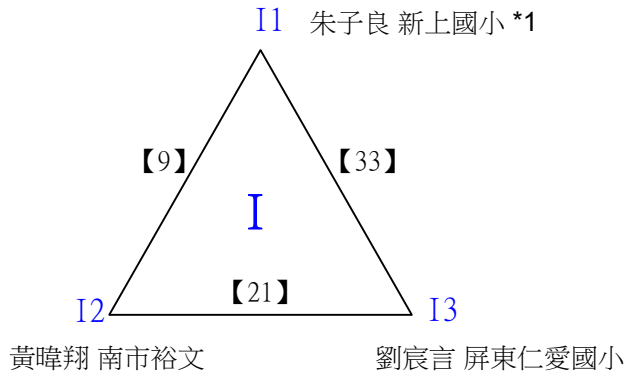

決賽:抽籤決定位置

112學年度全國學童盃羽球巡迴賽_第7站暨全國中正盃羽球錦標賽

取4名

B級男生單打 共34籤

112學年度全國學童盃羽球巡迴賽_第7站暨全國中正盃羽球錦標賽

取4名

B級男生單打 共34籤

112學年度全國學童盃羽球巡迴賽_第7站暨全國中正盃羽球錦標賽