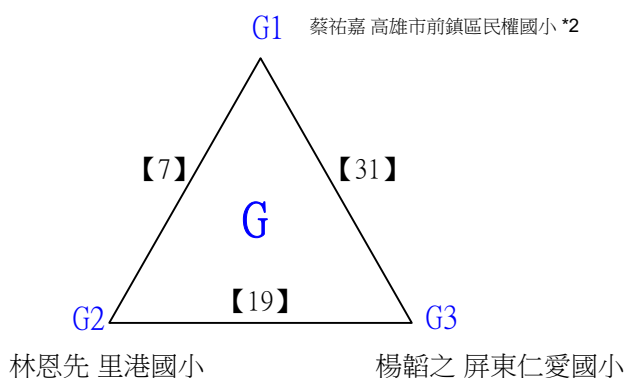

B級女生單打

決賽:抽籤決定位置

112學年度全國學童盃羽球巡迴賽_第7站暨全國中正盃羽球錦標賽

取4名

C級男生單打 共36籤

112學年度全國學童盃羽球巡迴賽_第7站暨全國中正盃羽球錦標賽

取4名

C級男生單打 共36籤