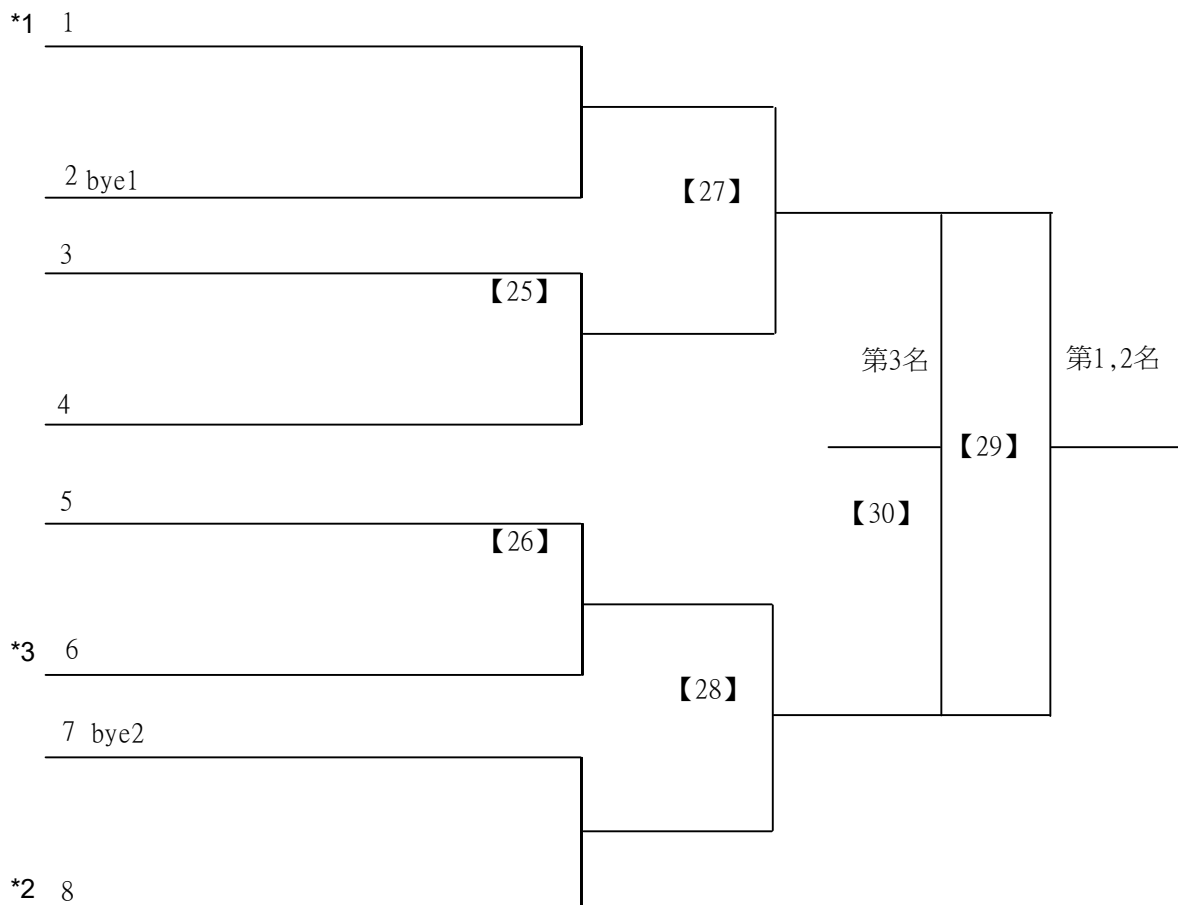

112學年度全國學童盃羽球巡迴賽_第7站暨全國中正盃羽球錦標賽

取3名

C級女生單打

決賽:抽籤決定位置