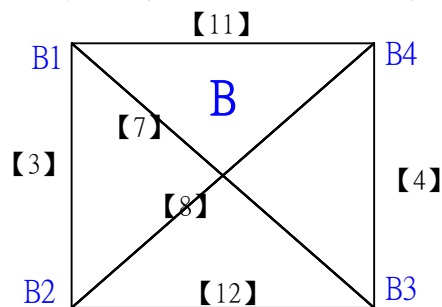

公開組男單

共8籤

吳凱恩 南寧高中

朱宸加 高雄中學

林芮呈 亞柏興達竹崎

游世秋 NUTN

張簡山河 李寧高雄師大

鄭筑升 亞柏雄中