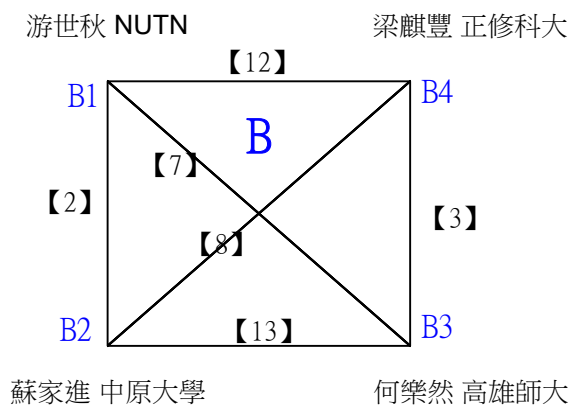

112學年度全國學童盃羽球巡迴賽_第7站暨全國中正盃羽球錦標賽

取2名

大專一般組男單 共11籤