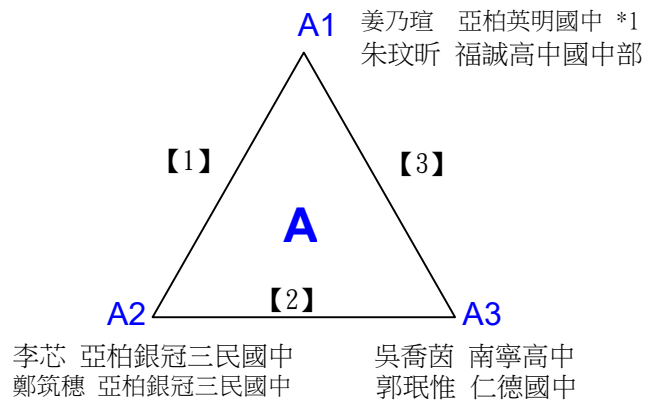

112學年度全國學童盃羽球巡迴賽_第7站暨全國中正盃羽球錦標賽

取2名

國中體育班男雙

決賽:抽籤決定位置

112學年度全國學童盃羽球巡迴賽_第7站暨全國中正盃羽球錦標賽

取1名

國中體育班女雙 共3籤

112學年度全國學童盃羽球巡迴賽_第7站暨全國中正盃羽球錦標賽