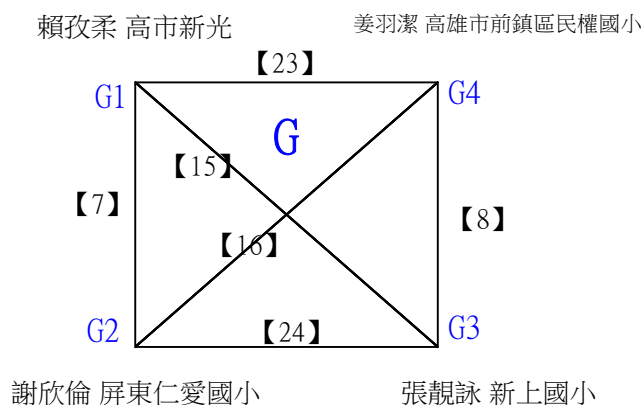

取4名

B級男生單打

決賽:抽籤決定位置

112學年度全國學童盃羽球巡迴賽_第7站暨全國中正盃羽球錦標賽

取3名

B級女生單打 共22籤

112學年度全國學童盃羽球巡迴賽_第7站暨全國中正盃羽球錦標賽

取3名