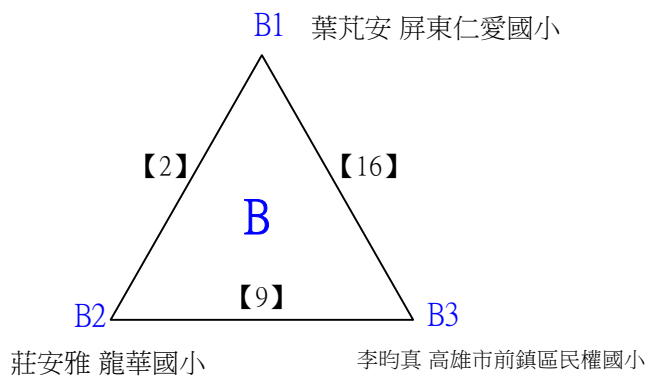

112學年度全國學童盃羽球巡迴賽_第7站暨全國中正盃羽球錦標賽

取3名

E級女生單打 共19籤