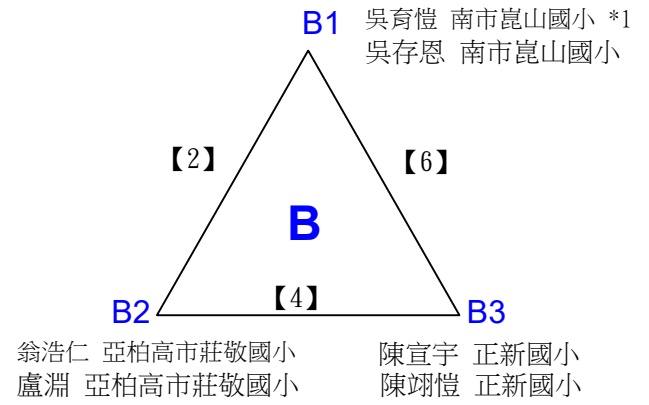

112學年度全國學童盃羽球巡迴賽_第7站暨全國中正盃羽球錦標賽

取1名

E級男生雙打 共6籤

112學年度全國學童盃羽球巡迴賽_第7站暨全國中正盃羽球錦標賽

取1名

E級男生雙打

決賽:抽籤決定位置

112學年度全國學童盃羽球巡迴賽_第7站暨全國中正盃羽球錦標賽