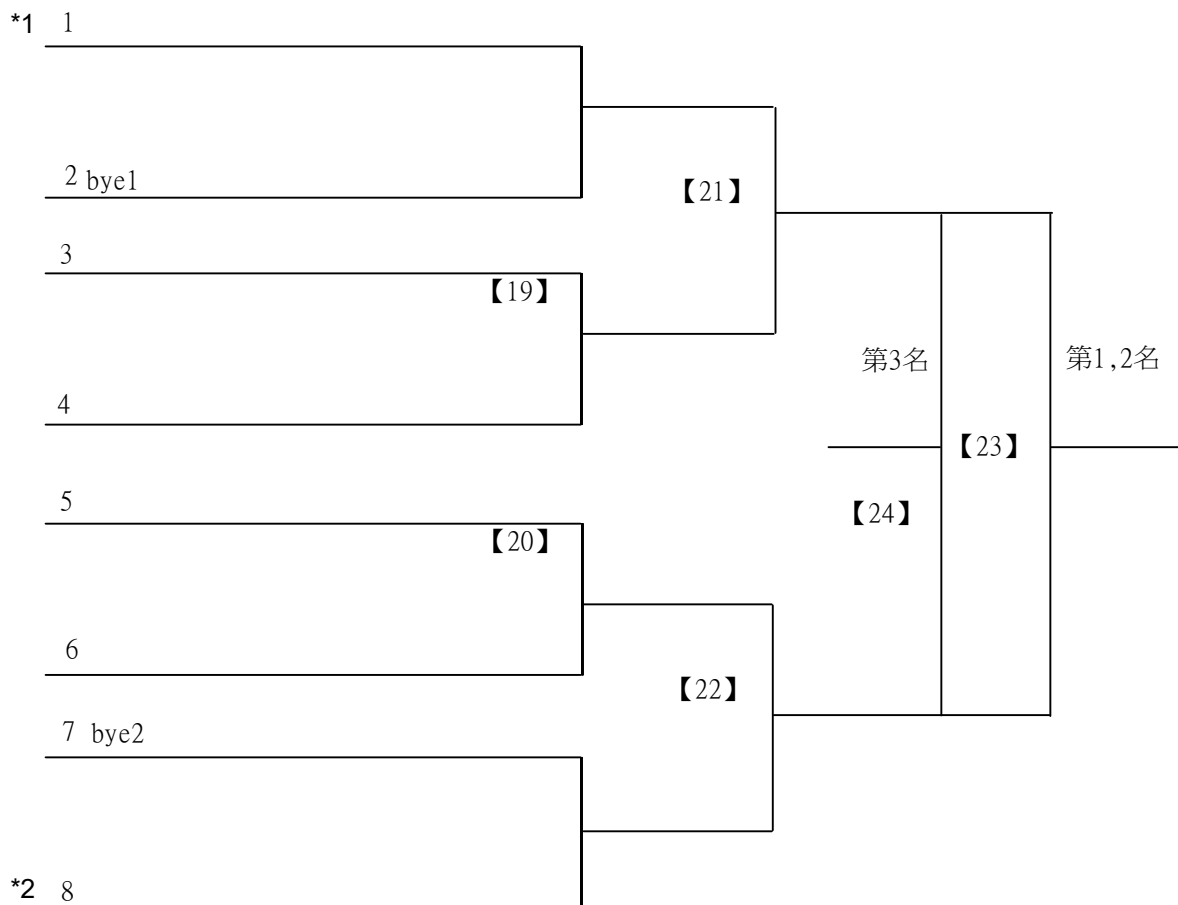

112學年度全國學童盃羽球巡迴賽_第7站暨全國中正盃羽球錦標賽

取3名

A級女生單打

決賽:抽籤決定位置