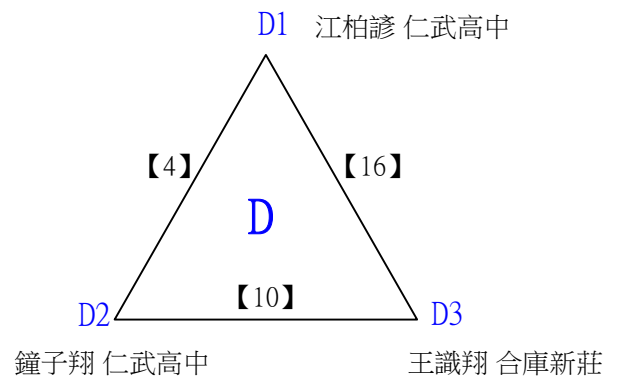

112學年度全國學童盃羽球巡迴賽_第7站暨全國中正盃羽球錦標賽

取2名

高中職一般組男單

決賽:抽籤決定位置

112學年度全國學童盃羽球巡迴賽_第7站暨全國中正盃羽球錦標賽

取3名

高中職體育班男單 共16籤

112學年度全國學童盃羽球巡迴賽_第7站暨全國中正盃羽球錦標賽