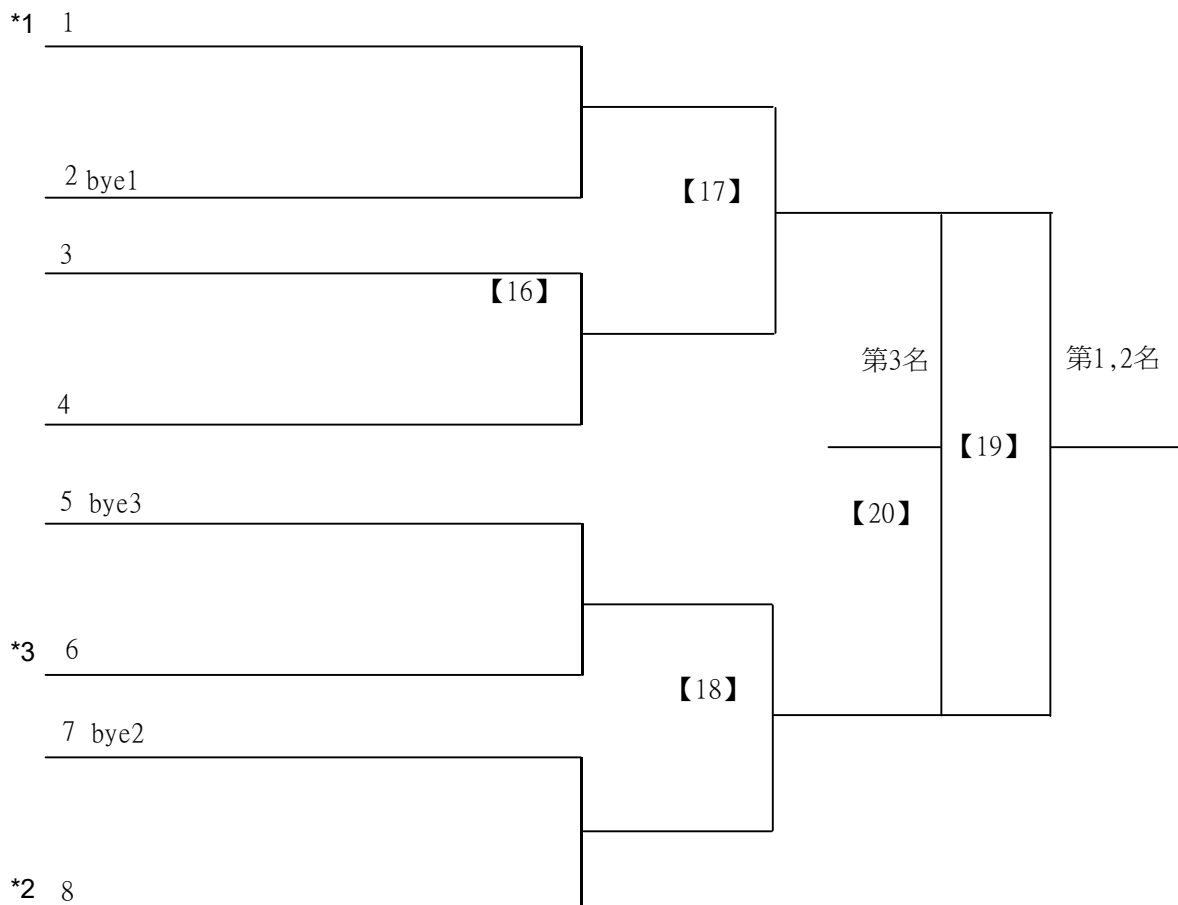

112學年度全國學童盃羽球巡迴賽_第7站暨全國中正盃羽球錦標賽

取3名

A級男生雙打

決賽:抽籤決定位置