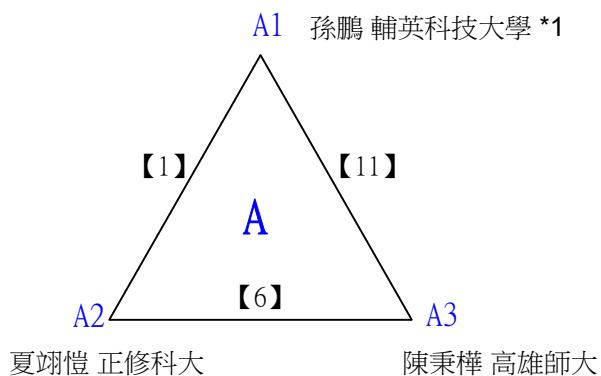

112學年度全國學童盃羽球巡迴賽_第7站暨全國中正盃羽球錦標賽

取2名

大專一般組男單 共11籤