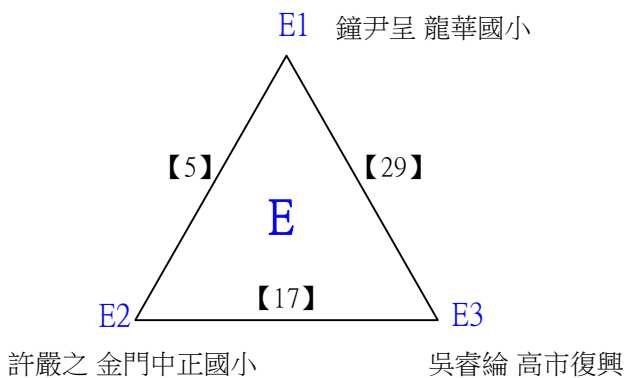

112學年度全國學童盃羽球巡迴賽_第7站暨全國中正盃羽球錦標賽

取4名

B級男生單打 共34籤