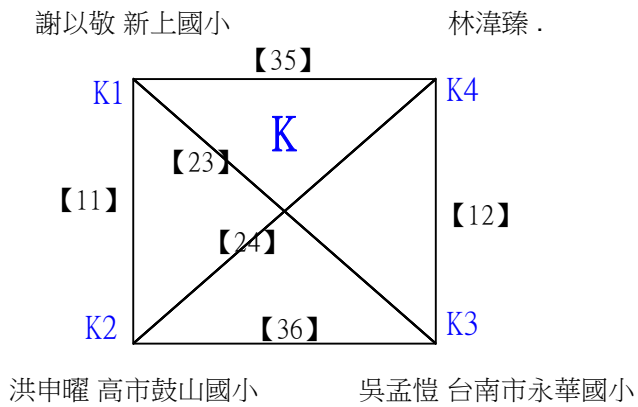

決賽:抽籤決定位置

112學年度全國學童盃羽球巡迴賽_第7站暨全國中正盃羽球錦標賽

取4名

B級男生單打 共34籤

112學年度全國學童盃羽球巡迴賽_第7站暨全國中正盃羽球錦標賽

取4名

B級男生單打 共34籤

112學年度全國學童盃羽球巡迴賽_第7站暨全國中正盃羽球錦標賽