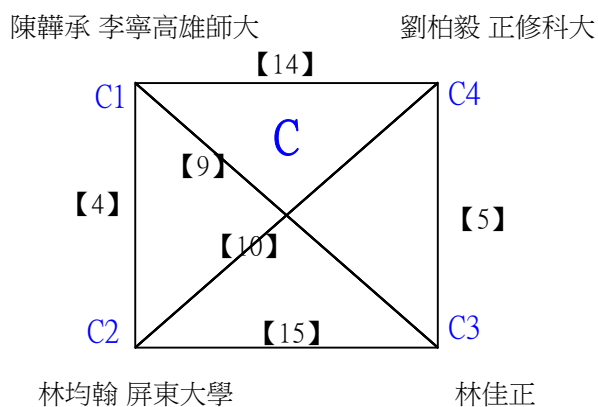

112學年度全國學童盃羽球巡迴賽_第7站暨全國中正盃羽球錦標賽

取2名

大專一般組男單 共11籤