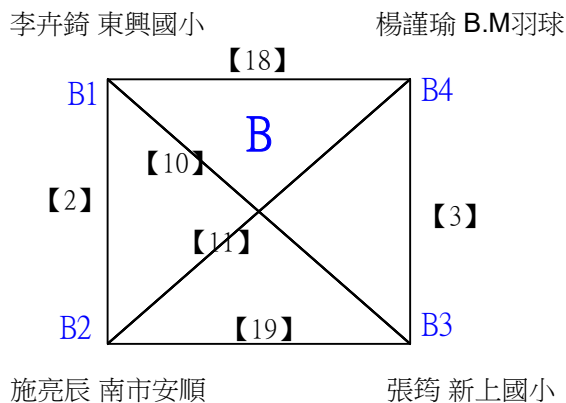

112學年度全國學童盃羽球巡迴賽_第7站暨全國中正盃羽球錦標賽

取4名

C級男生單打

決賽:抽籤決定位置

112學年度全國學童盃羽球巡迴賽_第7站暨全國中正盃羽球錦標賽

取3名

C級女生單打 共20籤

112學年度全國學童盃羽球巡迴賽_第7站暨全國中正盃羽球錦標賽