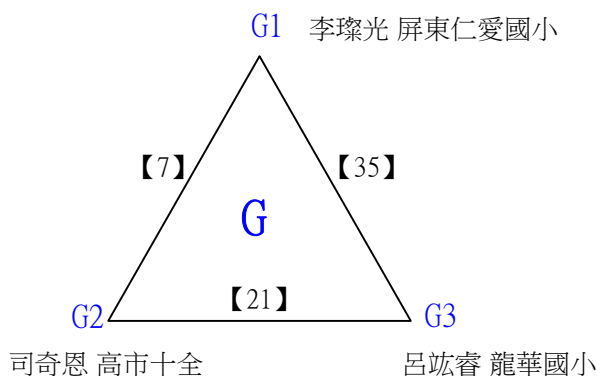

取3名

C級女生單打

決賽:抽籤決定位置

112學年度全國學童盃羽球巡迴賽_第7站暨全國中正盃羽球錦標賽

取4名

D級男生單打 共42籤

112學年度全國學童盃羽球巡迴賽_第7站暨全國中正盃羽球錦標賽

取4名