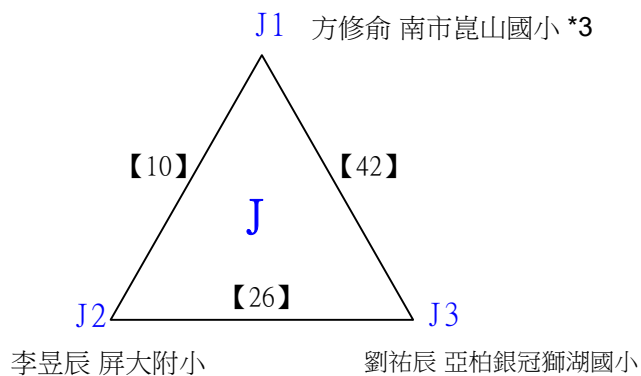

112學年度全國學童盃羽球巡迴賽_第7站暨全國中正盃羽球錦標賽

取4名

A級男生單打 共48籤

112學年度全國學童盃羽球巡迴賽_第7站暨全國中正盃羽球錦標賽

取4名

A級男生單打 共48籤

112學年度全國學童盃羽球巡迴賽_第7站暨全國中正盃羽球錦標賽

取4名