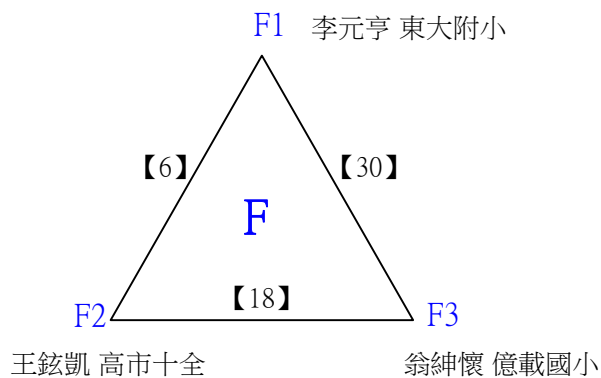

112學年度全國學童盃羽球巡迴賽_第7站暨全國中正盃羽球錦標賽

取4名

B級男生單打 共34籤