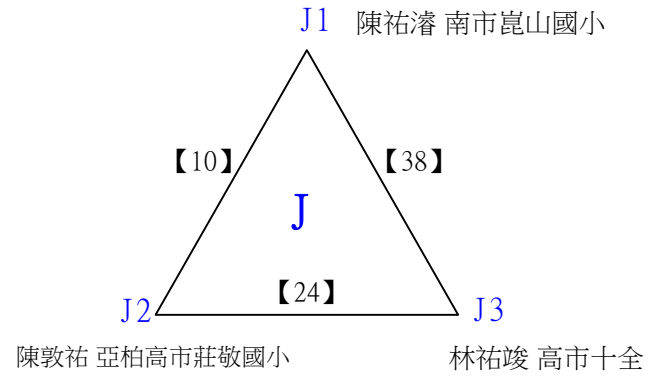

112學年度全國學童盃羽球巡迴賽_第7站暨全國中正盃羽球錦標賽

取4名

E級男生單打 共38籤