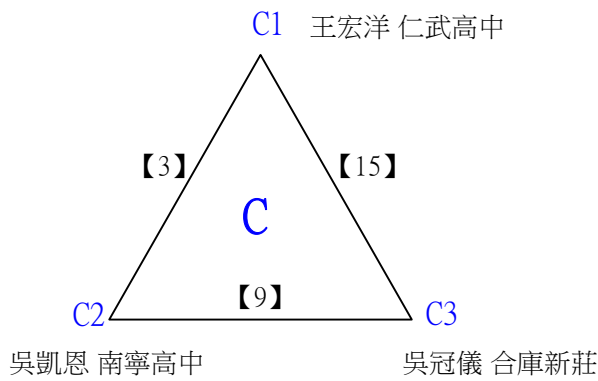

112學年度全國學童盃羽球巡迴賽_第7站暨全國中正盃羽球錦標賽

取2名

高中職一般組男單

決賽:抽籤決定位置

112學年度全國學童盃羽球巡迴賽_第7站暨全國中正盃羽球錦標賽

取3名

高中職體育班男單 共16籤

112學年度全國學童盃羽球巡迴賽_第7站暨全國中正盃羽球錦標賽