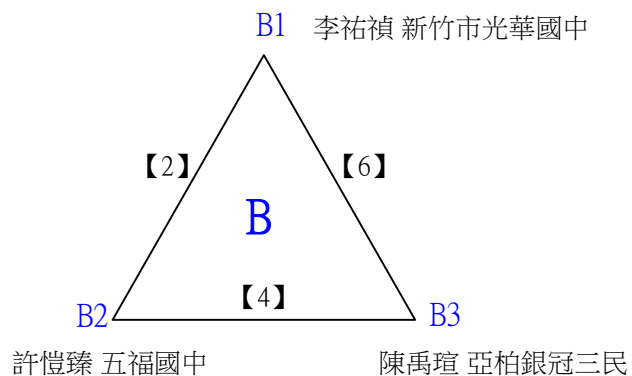

112學年度全國學童盃羽球巡迴賽_第7站暨全國中正盃羽球錦標賽

取1名

國中體育班女單 共6籤