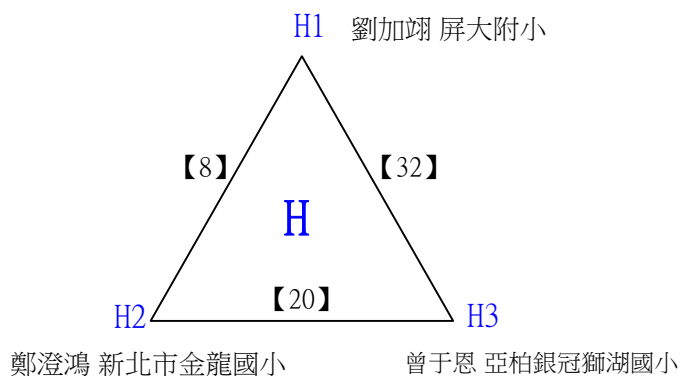

112學年度全國學童盃羽球巡迴賽_第7站暨全國中正盃羽球錦標賽

取4名

B級男生單打 共34籤