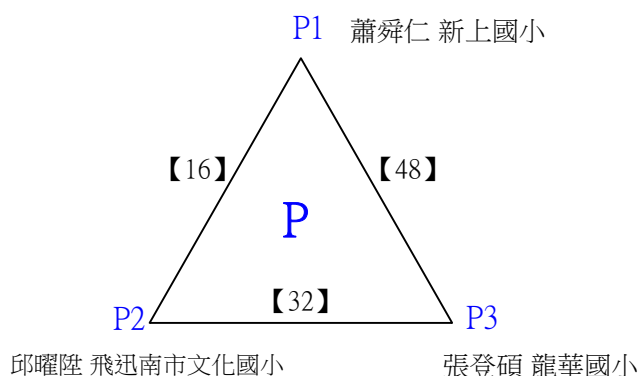

112學年度全國學童盃羽球巡迴賽_第7站暨全國中正盃羽球錦標賽

取4名

A級男生單打 共48籤

112學年度全國學童盃羽球巡迴賽_第7站暨全國中正盃羽球錦標賽

取4名

A級男生單打 共48籤

112學年度全國學童盃羽球巡迴賽_第7站暨全國中正盃羽球錦標賽

取4名