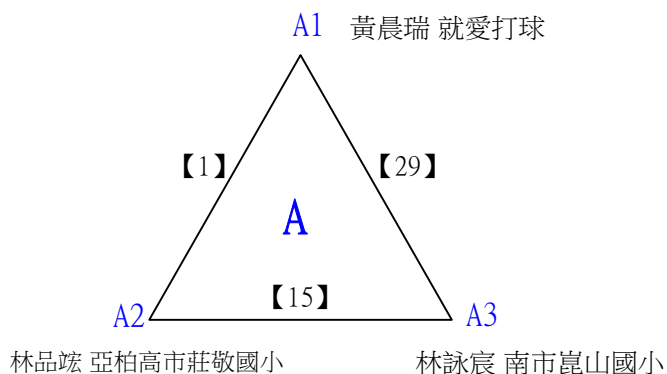

112學年度全國學童盃羽球巡迴賽_第7站暨全國中正盃羽球錦標賽

取3名

D級女生單打

決賽:抽籤決定位置

112學年度全國學童盃羽球巡迴賽_第7站暨全國中正盃羽球錦標賽

取4名

E級男生單打 共38籤

112學年度全國學童盃羽球巡迴賽_第7站暨全國中正盃羽球錦標賽