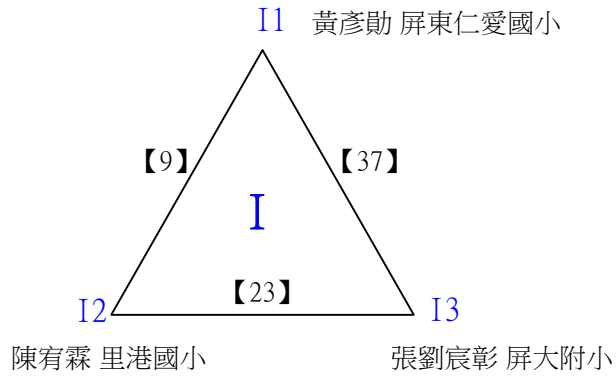

112學年度全國學童盃羽球巡迴賽_第7站暨全國中正盃羽球錦標賽

取4名

E級男生單打 共38籤