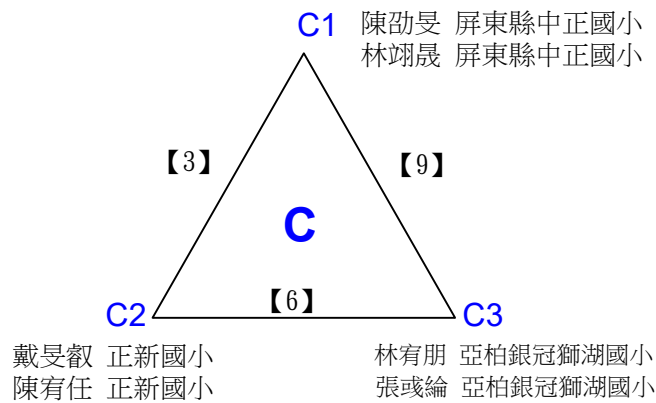

112學年度全國學童盃羽球巡迴賽_第7站暨全國中正盃羽球錦標賽

取2名

B級男生雙打 共9籤