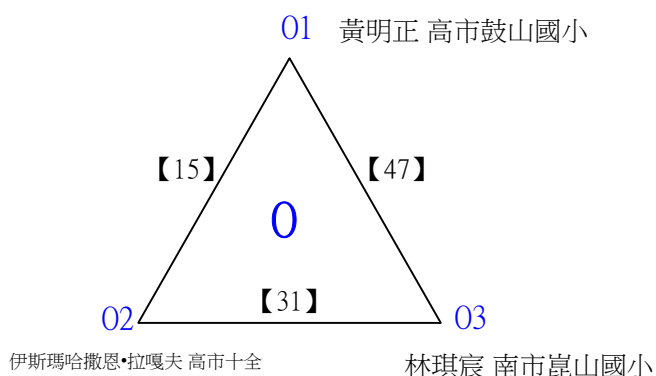

112學年度全國學童盃羽球巡迴賽_第7站暨全國中正盃羽球錦標賽

取4名

A級男生單打 共48籤

112學年度全國學童盃羽球巡迴賽_第7站暨全國中正盃羽球錦標賽

取4名

A級男生單打 共48籤

112學年度全國學童盃羽球巡迴賽_第7站暨全國中正盃羽球錦標賽

取4名