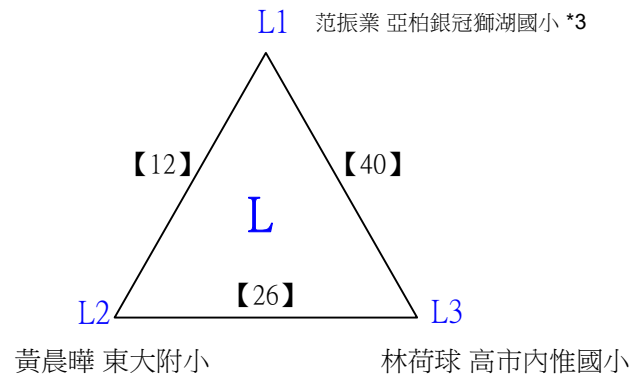

112學年度全國學童盃羽球巡迴賽_第7站暨全國中正盃羽球錦標賽

取4名

D級男生單打 共42籤