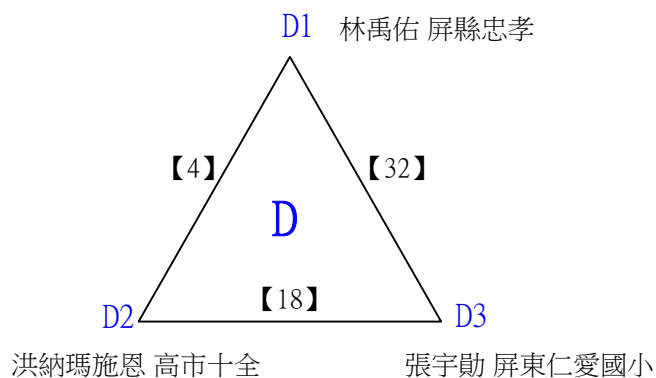

取3名

C級女生單打

決賽:抽籤決定位置

112學年度全國學童盃羽球巡迴賽_第7站暨全國中正盃羽球錦標賽

取4名

D級男生單打 共42籤

112學年度全國學童盃羽球巡迴賽_第7站暨全國中正盃羽球錦標賽

取4名