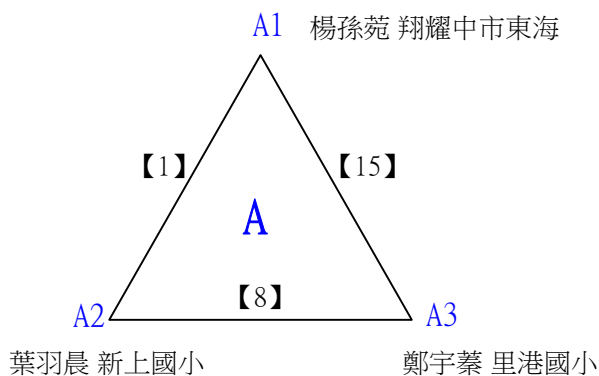

112學年度全國學童盃羽球巡迴賽_第7站暨全國中正盃羽球錦標賽

取3名

E級女生單打 共19籤