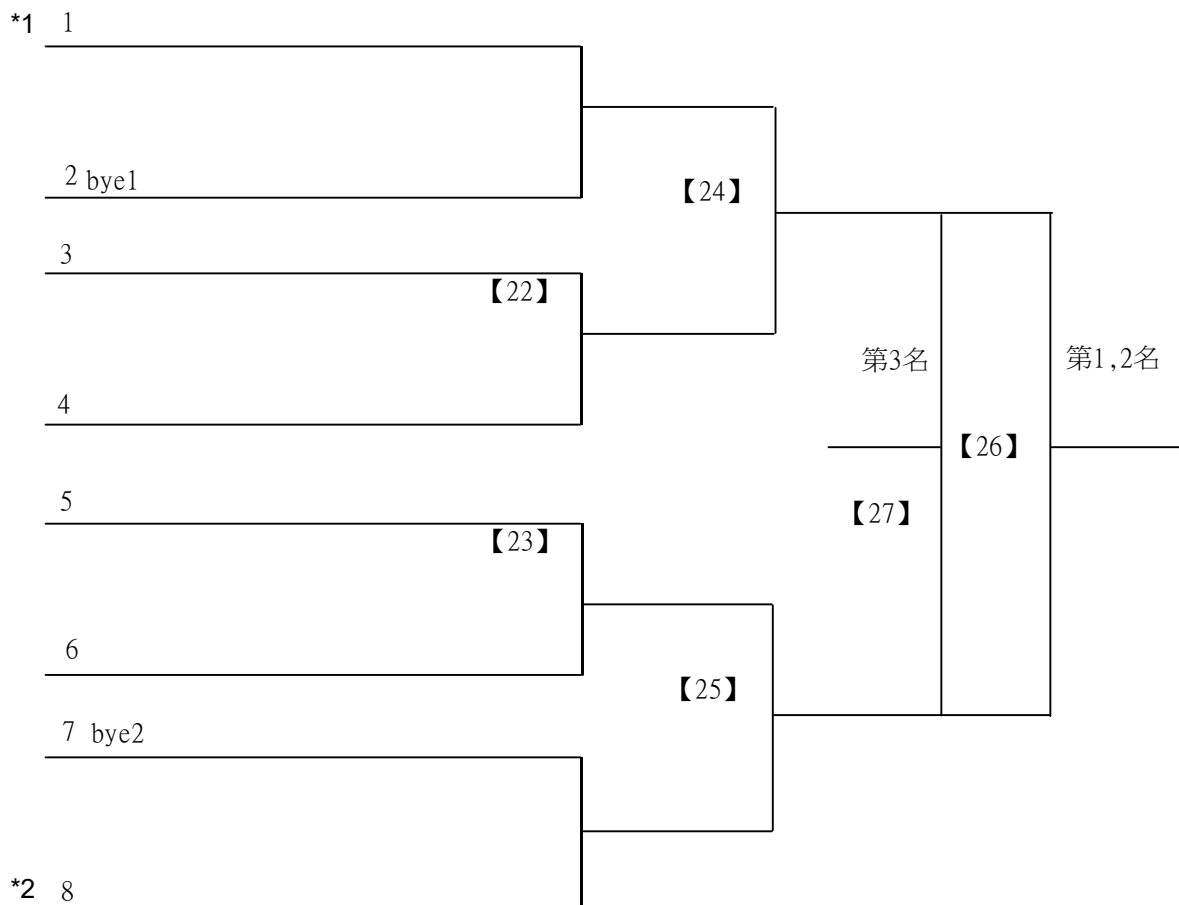

E級女生單打 共19籤

112學年度全國學童盃羽球巡迴賽_第7站暨全國中正盃羽球錦標賽

取3名

E級女生單打

決賽:抽籤決定位置

112學年度全國學童盃羽球巡迴賽_第7站暨全國中正盃羽球錦標賽

取3名

A級男生雙打 共15籤