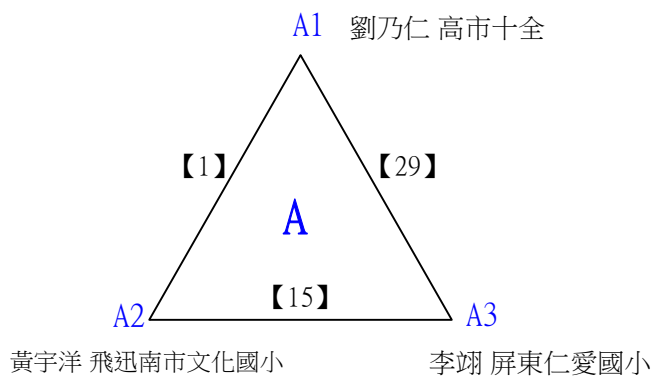

取3名

C級女生單打

決賽:抽籤決定位置

112學年度全國學童盃羽球巡迴賽_第7站暨全國中正盃羽球錦標賽

取4名

D級男生單打 共42籤

112學年度全國學童盃羽球巡迴賽_第7站暨全國中正盃羽球錦標賽

取4名