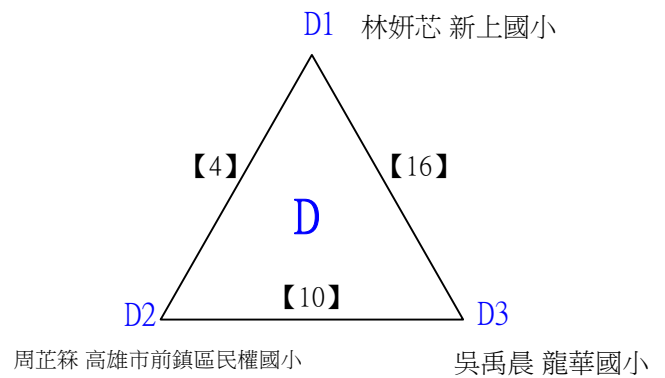

D級男生單打 共42籤

112學年度全國學童盃羽球巡迴賽_第7站暨全國中正盃羽球錦標賽

取4名

D級男生單打

決賽:抽籤決定位置

112學年度全國學童盃羽球巡迴賽_第7站暨全國中正盃羽球錦標賽

取3名

D級女生單打 共16籤