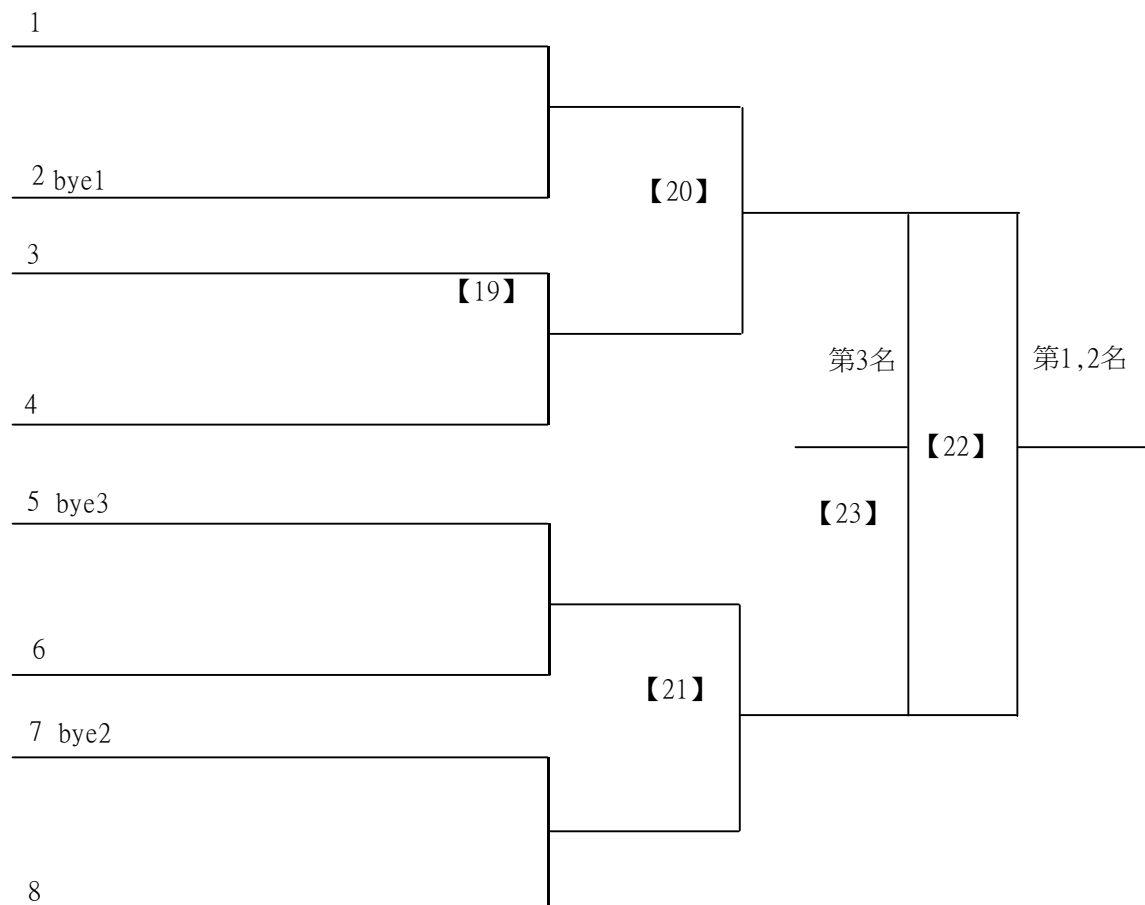

112學年度全國學童盃羽球巡迴賽_第7站暨全國中正盃羽球錦標賽

取3名

高中職體育班男單

決賽:抽籤決定位置