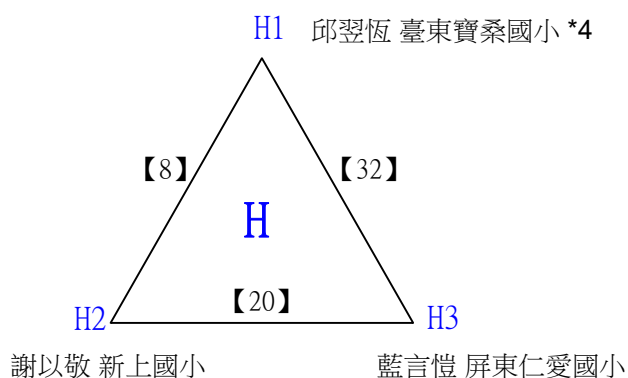

B級女生單打

決賽:抽籤決定位置

112學年度全國學童盃羽球巡迴賽_第7站暨全國中正盃羽球錦標賽

取4名

C級男生單打 共36籤

112學年度全國學童盃羽球巡迴賽_第7站暨全國中正盃羽球錦標賽

取4名

C級男生單打 共36籤