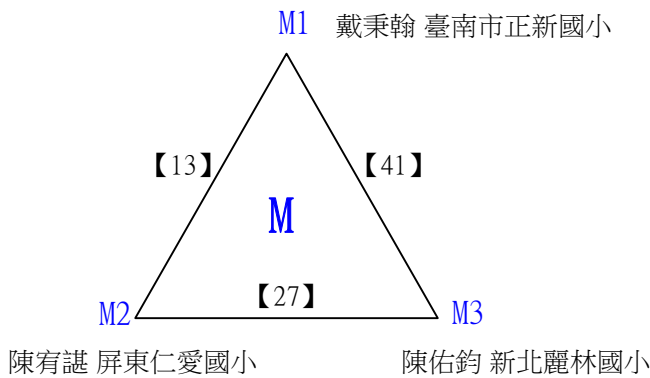

112學年度全國學童盃羽球巡迴賽_第7站暨全國中正盃羽球錦標賽

取4名

D級男生單打 共42籤