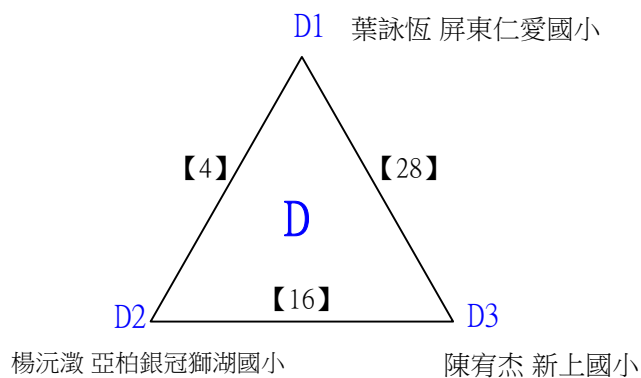

112學年度全國學童盃羽球巡迴賽_第7站暨全國中正盃羽球錦標賽

取4名

B級男生單打 共34籤