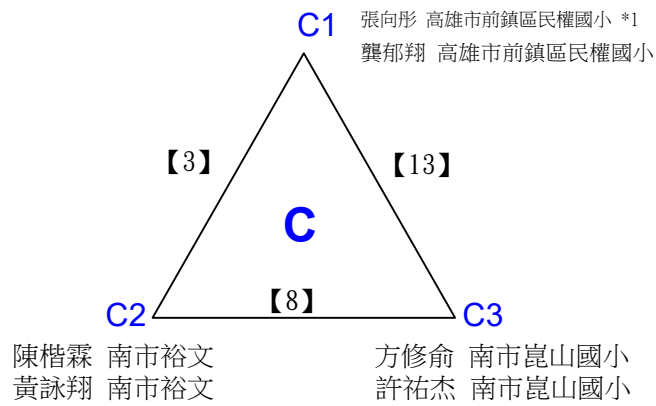

E級女生單打 共19籤

112學年度全國學童盃羽球巡迴賽_第7站暨全國中正盃羽球錦標賽

取3名

E級女生單打

決賽:抽籤決定位置

112學年度全國學童盃羽球巡迴賽_第7站暨全國中正盃羽球錦標賽

取3名

A級男生雙打 共15籤