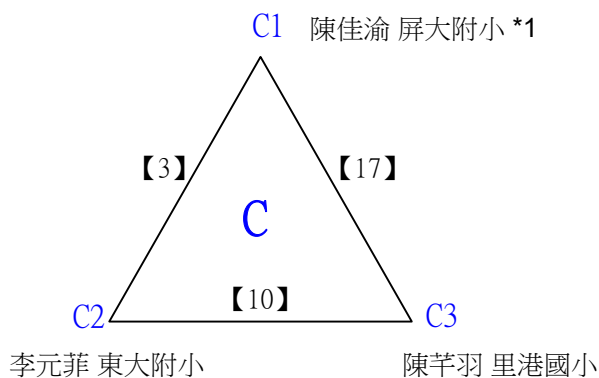

112學年度全國學童盃羽球巡迴賽_第7站暨全國中正盃羽球錦標賽

取3名

E級女生單打 共19籤