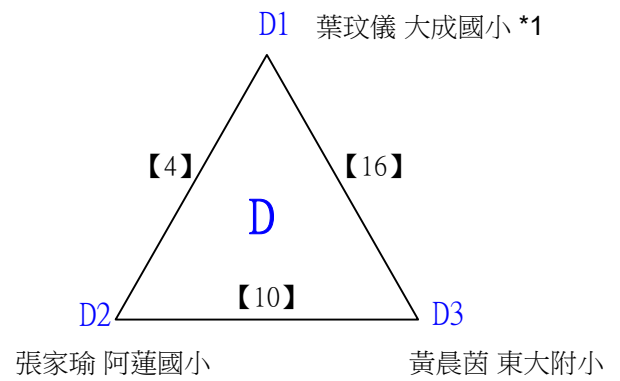

A級男生單打

決賽:抽籤決定位置

112學年度全國學童盃羽球巡迴賽_第7站暨全國中正盃羽球錦標賽

取3名

A級女生單打 共18籤

112學年度全國學童盃羽球巡迴賽_第7站暨全國中正盃羽球錦標賽

取3名

A級女生單打