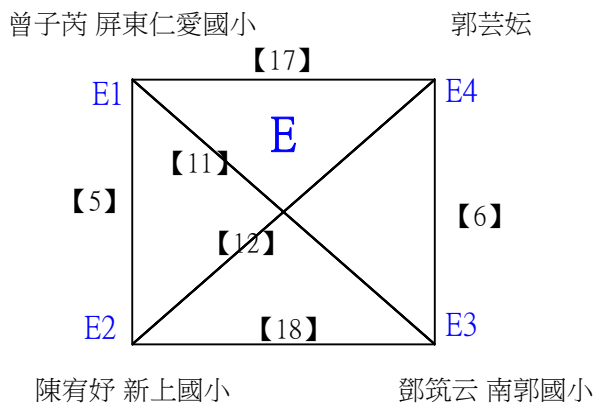

D級男生單打 共42籤

112學年度全國學童盃羽球巡迴賽_第7站暨全國中正盃羽球錦標賽

取4名

D級男生單打

決賽:抽籤決定位置

112學年度全國學童盃羽球巡迴賽_第7站暨全國中正盃羽球錦標賽

取3名

D級女生單打 共16籤