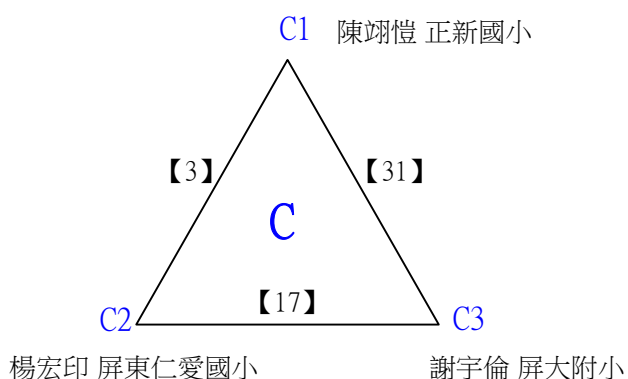

112學年度全國學童盃羽球巡迴賽_第7站暨全國中正盃羽球錦標賽

取3名

D級女生單打

決賽:抽籤決定位置

112學年度全國學童盃羽球巡迴賽_第7站暨全國中正盃羽球錦標賽

取4名

E級男生單打 共38籤

112學年度全國學童盃羽球巡迴賽_第7站暨全國中正盃羽球錦標賽