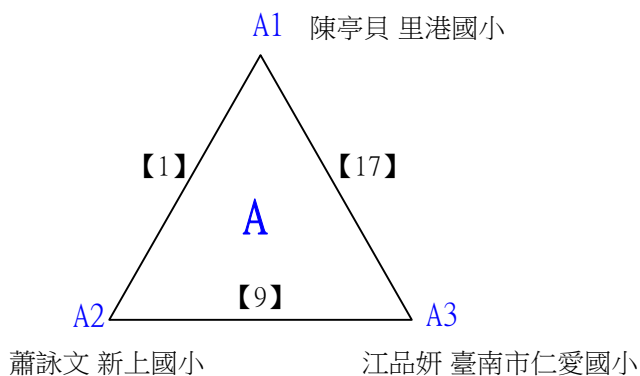

112學年度全國學童盃羽球巡迴賽_第7站暨全國中正盃羽球錦標賽

取4名

C級男生單打

決賽:抽籤決定位置

112學年度全國學童盃羽球巡迴賽_第7站暨全國中正盃羽球錦標賽

取3名

C級女生單打 共20籤

112學年度全國學童盃羽球巡迴賽_第7站暨全國中正盃羽球錦標賽