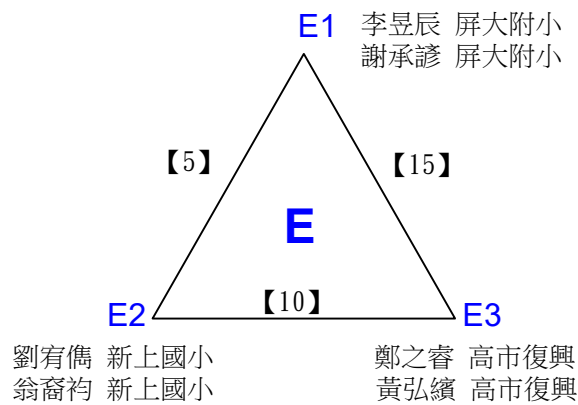

E級女生單打 共19籤

112學年度全國學童盃羽球巡迴賽_第7站暨全國中正盃羽球錦標賽

取3名

E級女生單打

決賽:抽籤決定位置

112學年度全國學童盃羽球巡迴賽_第7站暨全國中正盃羽球錦標賽

取3名

A級男生雙打 共15籤