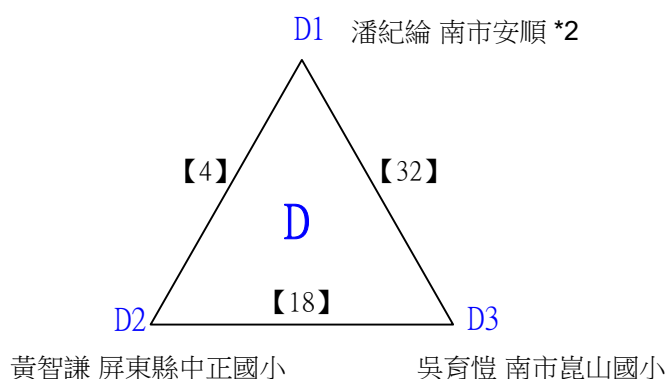

112學年度全國學童盃羽球巡迴賽_第7站暨全國中正盃羽球錦標賽

取3名

D級女生單打

決賽:抽籤決定位置

112學年度全國學童盃羽球巡迴賽_第7站暨全國中正盃羽球錦標賽

取4名

E級男生單打 共38籤

112學年度全國學童盃羽球巡迴賽_第7站暨全國中正盃羽球錦標賽