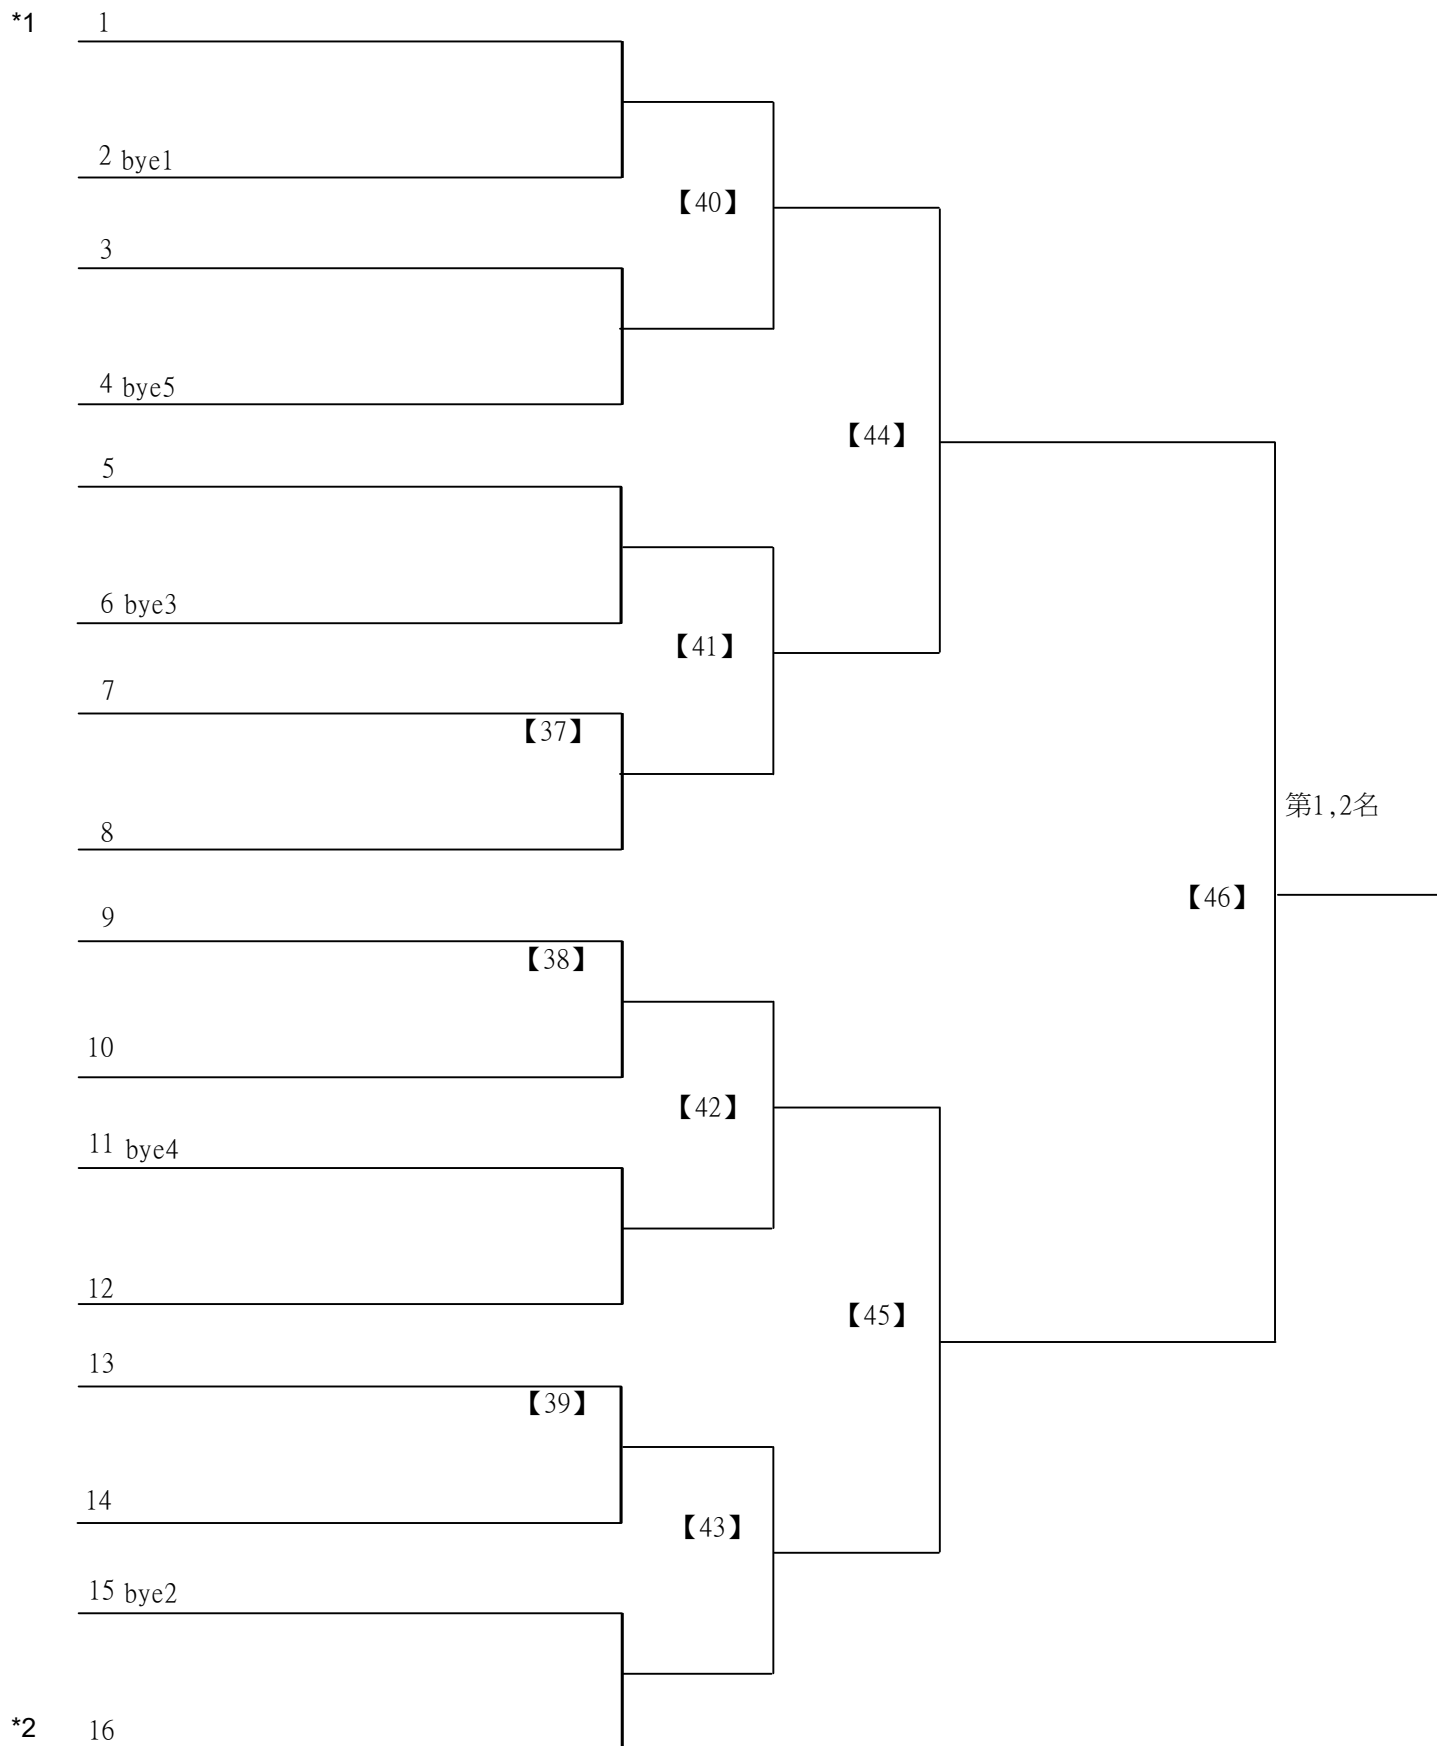

112學年度全國學童盃羽球巡迴賽_第7站暨全國中正盃羽球錦標賽

取4名

B級男生單打

決賽:抽籤決定位置