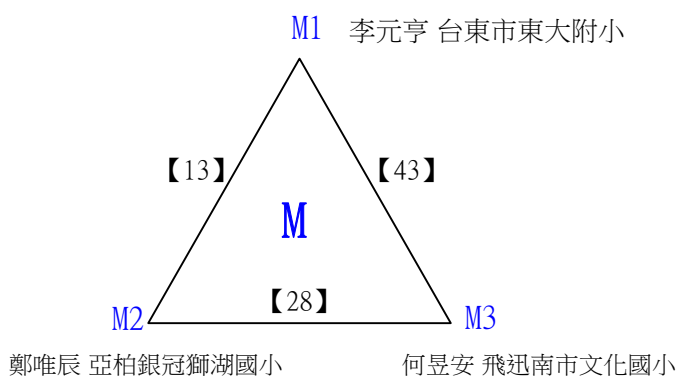

112學年度全國學童盃羽球巡迴賽-第6站暨113年高雄市羽球社區聯誼賽

取4名

A級男生單打 共43籤

112學年度全國學童盃羽球巡迴賽-第6站暨113年高雄市羽球社區聯誼賽

取4名

A級男生單打 共43籤

112學年度全國學童盃羽球巡迴賽-第6站暨113年高雄市羽球社區聯誼賽第1、2場

取4名