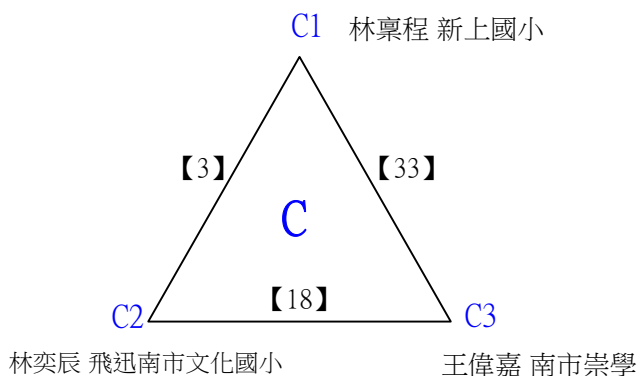

112學年度全國學童盃羽球巡迴賽-第6站暨113年高雄市羽球社區聯誼賽

取4名

A級男生單打 共43籤

112學年度全國學童盃羽球巡迴賽-第6站暨113年高雄市羽球社區聯誼賽

取4名

A級男生單打 共43籤

112學年度全國學童盃羽球巡迴賽-第6站暨113年高雄市羽球社區聯誼賽第1、2場

取4名