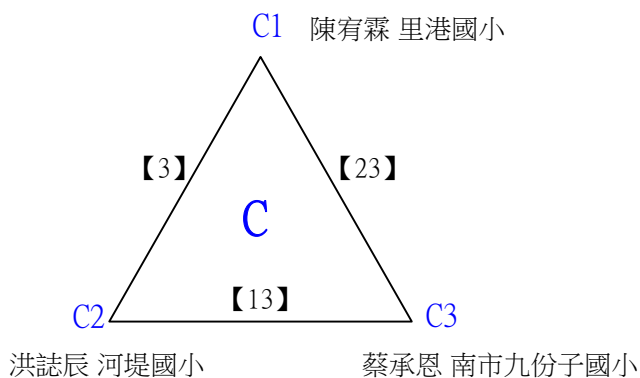

112學年度全國學童盃羽球巡迴賽-第6站暨113年高雄市羽球社區聯誼賽第1、2場

取3名

D級女生單打

決賽:抽籤決定位置

112學年度全國學童盃羽球巡迴賽-第6站暨113年高雄市羽球社區聯誼賽

取3名

E級男生單打 共28籤

112學年度全國學童盃羽球巡迴賽-第6站暨113年高雄市羽球社區聯誼賽