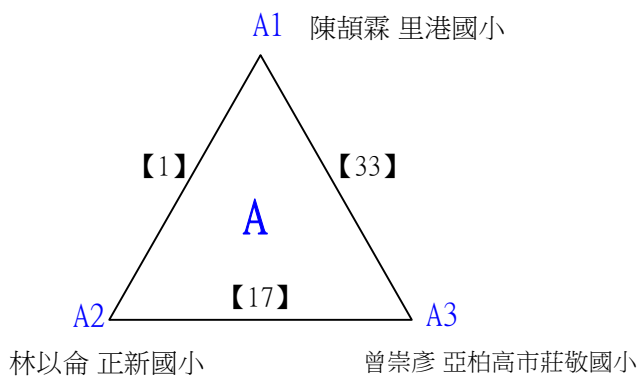

取3名

C級女生單打

決賽:抽籤決定位置

112學年度全國學童盃羽球巡迴賽-第6站暨113年高雄市羽球社區聯誼賽

取4名

D級男生單打 共48籤

112學年度全國學童盃羽球巡迴賽-第6站暨113年高雄市羽球社區聯誼賽

取4名