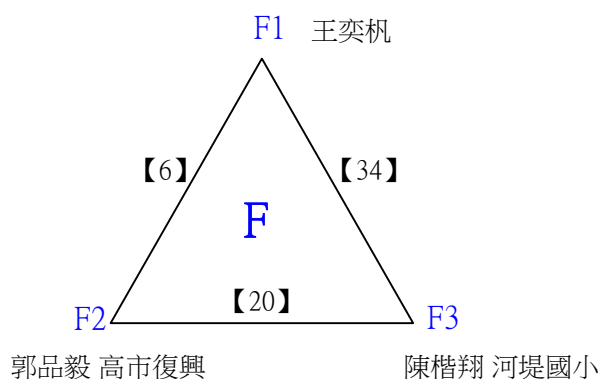

B級女生單打

決賽:抽籤決定位置

112學年度全國學童盃羽球巡迴賽-第6站暨113年高雄市羽球社區聯誼賽

取4名

C級男生單打 共38籤

112學年度全國學童盃羽球巡迴賽-第6站暨113年高雄市羽球社區聯誼賽

取4名

C級男生單打 共38籤