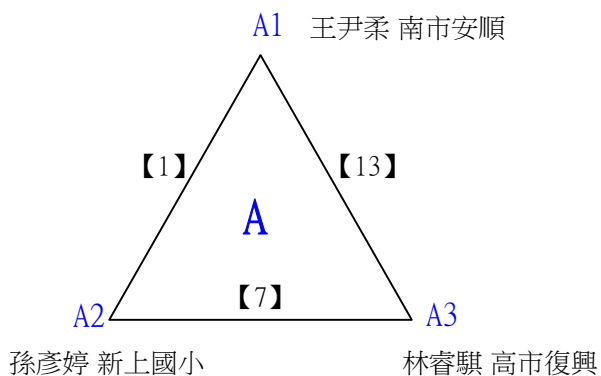

取4名

B級男生單打

決賽:抽籤決定位置

112學年度全國學童盃羽球巡迴賽-第6站暨113年高雄市羽球社區聯誼賽

取3名

B級女生單打 共18籤

112學年度全國學童盃羽球巡迴賽-第6站暨113年高雄市羽球社區聯誼賽第1、2場

取3名