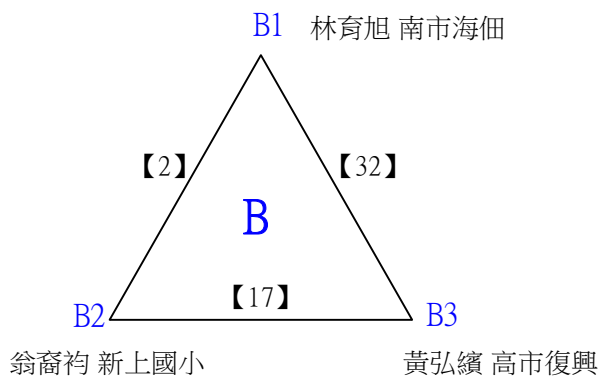

112學年度全國學童盃羽球巡迴賽-第6站暨113年高雄市羽球社區聯誼賽

取4名

A級男生單打 共43籤

112學年度全國學童盃羽球巡迴賽-第6站暨113年高雄市羽球社區聯誼賽

取4名

A級男生單打 共43籤

112學年度全國學童盃羽球巡迴賽-第6站暨113年高雄市羽球社區聯誼賽第1、2場

取4名