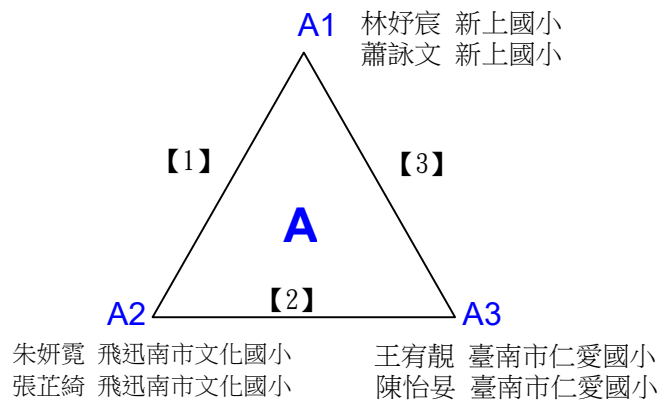

C級男生雙打

決賽:抽籤決定位置

112學年度全國學童盃羽球巡迴賽-第6站暨113年高雄市羽球社區聯誼賽

取1名

C級女生雙打 共3籤

112學年度全國學童盃羽球巡迴賽-第6站暨113年高雄市羽球社區聯誼賽

取2名

D級男生雙打 共12籤