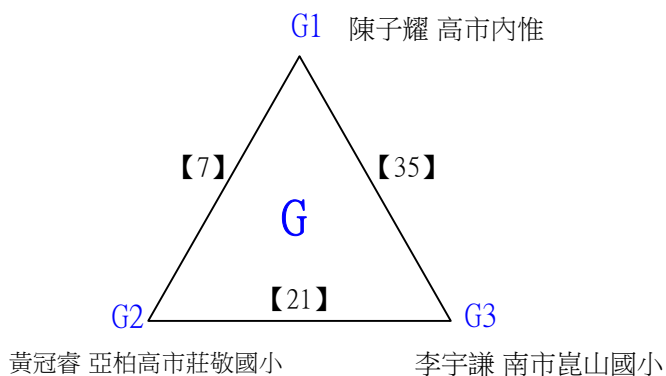

B級女生單打

決賽:抽籤決定位置

112學年度全國學童盃羽球巡迴賽-第6站暨113年高雄市羽球社區聯誼賽

取4名

C級男生單打 共38籤

112學年度全國學童盃羽球巡迴賽-第6站暨113年高雄市羽球社區聯誼賽

取4名

C級男生單打 共38籤