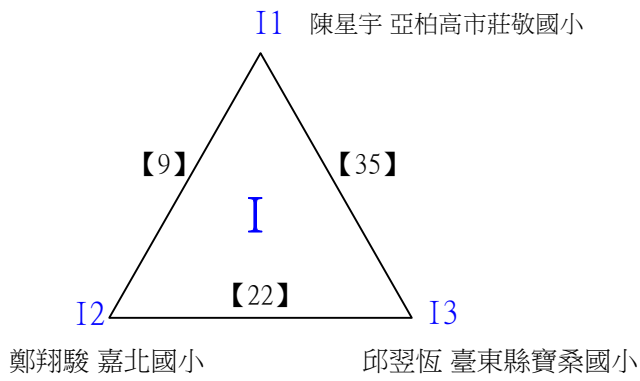

決賽:抽籤決定位置

112學年度全國學童盃羽球巡迴賽-第6站暨113年高雄市羽球社區聯誼賽

取4名

B級男生單打 共35籤

112學年度全國學童盃羽球巡迴賽-第6站暨113年高雄市羽球社區聯誼賽

取4名

B級男生單打 共35籤

112學年度全國學童盃羽球巡迴賽-第6站暨113年高雄市羽球社區聯誼賽第1、2場