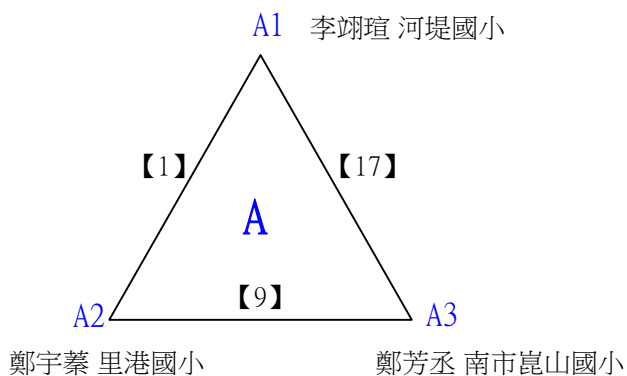

E級男生單打

決賽:抽籤決定位置

112學年度全國學童盃羽球巡迴賽-第6站暨113年高雄市羽球社區聯誼賽

取3名

E級女生單打 共22籤

112學年度全國學童盃羽球巡迴賽-第6站暨113年高雄市羽球社區聯誼賽第1、2場

取3名

E級女生單打