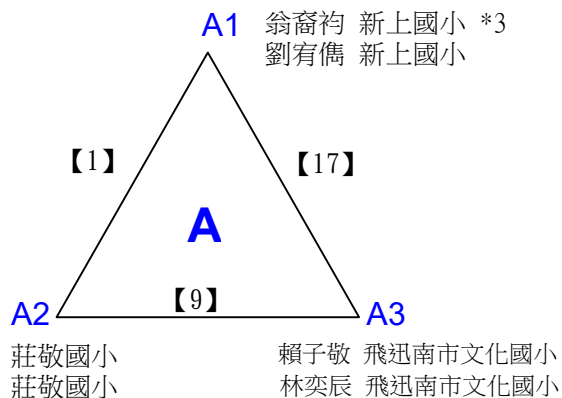

112學年度全國學童盃羽球巡迴賽-第6站暨113年高雄市羽球社區聯誼賽

取3名

A級男生雙打 共20籤

蕭仕潛 安順國小 *2   陳亮輔 嘉北國小
林育旭 南市海佃   洪弘義 嘉北國小

沈立勳 嘉北國小   吳語珩 南市崑山國小
鄭以勤 嘉北國小   林琪宸 南市崑山國小