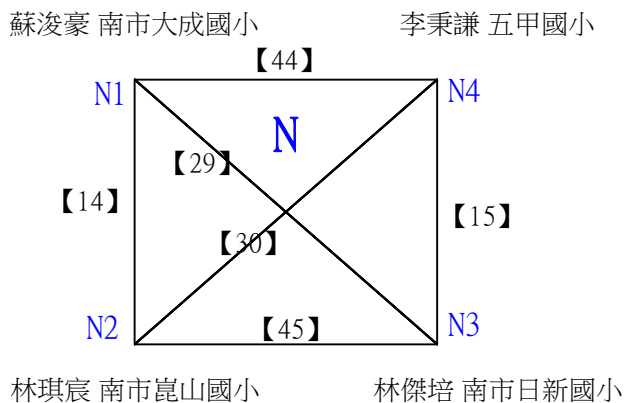

112學年度全國學童盃羽球巡迴賽-第6站暨113年高雄市羽球社區聯誼賽

取4名

A級男生單打 共43籤

112學年度全國學童盃羽球巡迴賽-第6站暨113年高雄市羽球社區聯誼賽

取4名

A級男生單打 共43籤

112學年度全國學童盃羽球巡迴賽-第6站暨113年高雄市羽球社區聯誼賽第1、2場

取4名