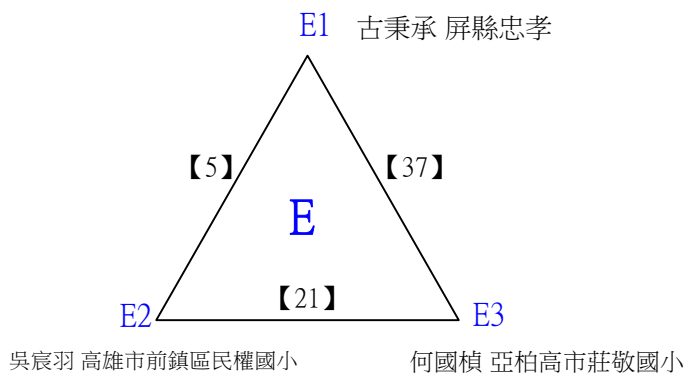

取3名

C級女生單打

決賽:抽籤決定位置

112學年度全國學童盃羽球巡迴賽-第6站暨113年高雄市羽球社區聯誼賽

取4名

D級男生單打 共48籤

112學年度全國學童盃羽球巡迴賽-第6站暨113年高雄市羽球社區聯誼賽

取4名