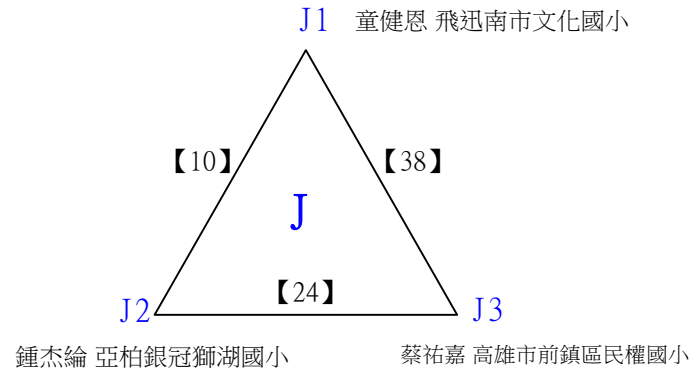

B級女生單打

決賽:抽籤決定位置

112學年度全國學童盃羽球巡迴賽-第6站暨113年高雄市羽球社區聯誼賽

取4名

C級男生單打 共38籤

112學年度全國學童盃羽球巡迴賽-第6站暨113年高雄市羽球社區聯誼賽

取4名

C級男生單打 共38籤