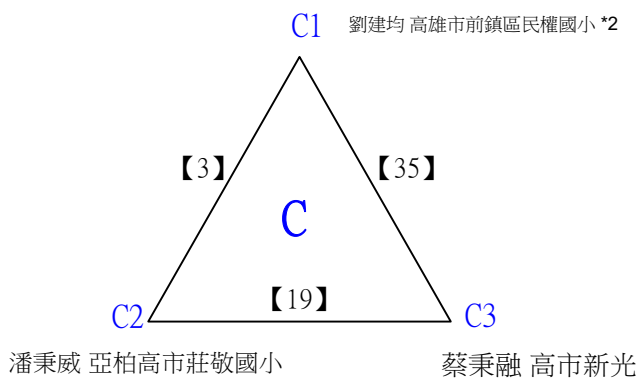

取3名

C級女生單打

決賽:抽籤決定位置

112學年度全國學童盃羽球巡迴賽-第6站暨113年高雄市羽球社區聯誼賽

取4名

D級男生單打 共48籤

112學年度全國學童盃羽球巡迴賽-第6站暨113年高雄市羽球社區聯誼賽

取4名