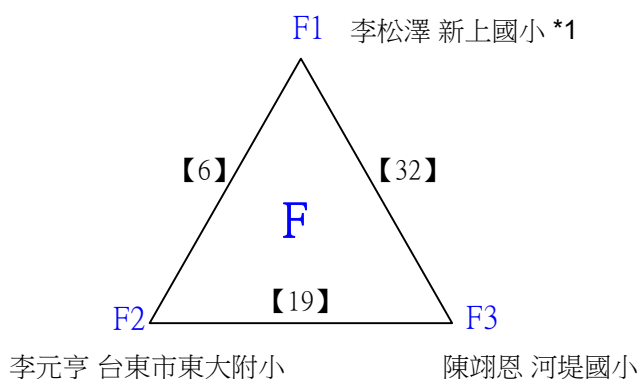

112學年度全國學童盃羽球巡迴賽-第6站暨113年高雄市羽球社區聯誼賽

取4名

B級男生單打 共35籤