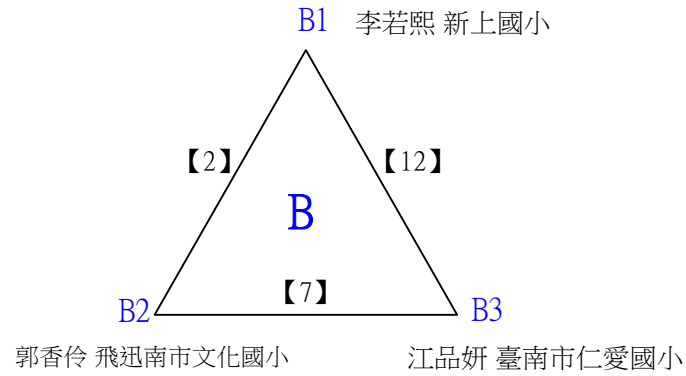

112學年度全國學童盃羽球巡迴賽-第6站暨113年高雄市羽球社區聯誼賽第1、2場

取4名

C級男生單打

決賽:抽籤決定位置

112學年度全國學童盃羽球巡迴賽-第6站暨113年高雄市羽球社區聯誼賽

取3名

C級女生單打 共15籤

112學年度全國學童盃羽球巡迴賽-第6站暨113年高雄市羽球社區聯誼賽第1、2場