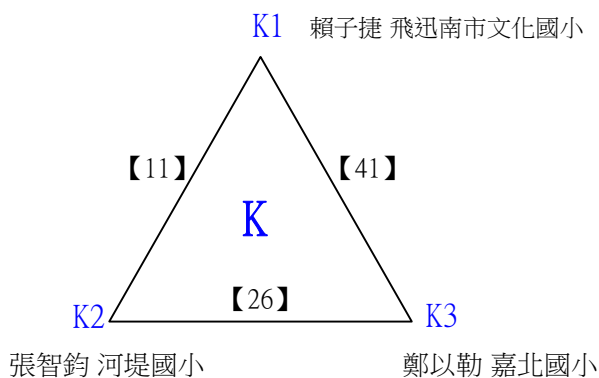

112學年度全國學童盃羽球巡迴賽-第6站暨113年高雄市羽球社區聯誼賽

取4名

A級男生單打 共43籤

112學年度全國學童盃羽球巡迴賽-第6站暨113年高雄市羽球社區聯誼賽

取4名

A級男生單打 共43籤

112學年度全國學童盃羽球巡迴賽-第6站暨113年高雄市羽球社區聯誼賽第1、2場

取4名