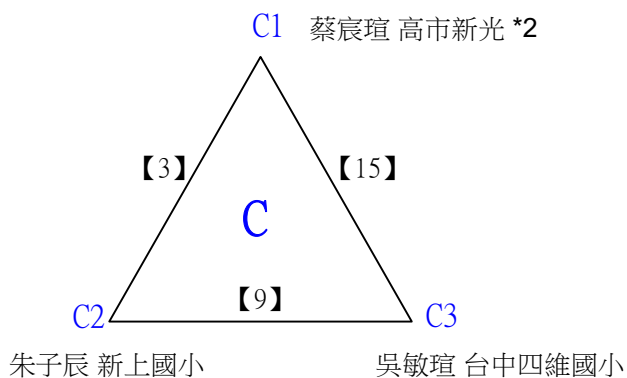

取4名

B級男生單打

決賽:抽籤決定位置

112學年度全國學童盃羽球巡迴賽-第6站暨113年高雄市羽球社區聯誼賽

取3名

B級女生單打 共18籤

112學年度全國學童盃羽球巡迴賽-第6站暨113年高雄市羽球社區聯誼賽第1、2場

取3名