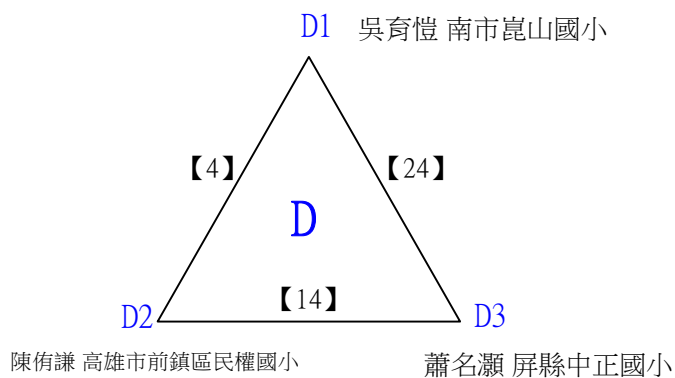

112學年度全國學童盃羽球巡迴賽-第6站暨113年高雄市羽球社區聯誼賽第1、2場

取3名

D級女生單打

決賽:抽籤決定位置

112學年度全國學童盃羽球巡迴賽-第6站暨113年高雄市羽球社區聯誼賽

取3名

E級男生單打 共28籤

112學年度全國學童盃羽球巡迴賽-第6站暨113年高雄市羽球社區聯誼賽