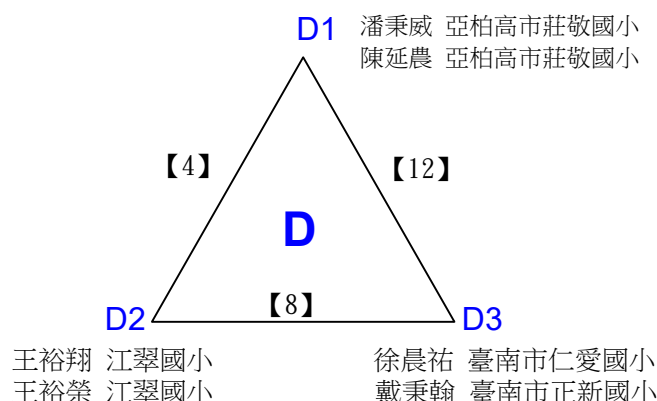

C級男生雙打

決賽:抽籤決定位置

112學年度全國學童盃羽球巡迴賽-第6站暨113年高雄市羽球社區聯誼賽

取1名

C級女生雙打 共3籤

112學年度全國學童盃羽球巡迴賽-第6站暨113年高雄市羽球社區聯誼賽

取2名

D級男生雙打 共12籤