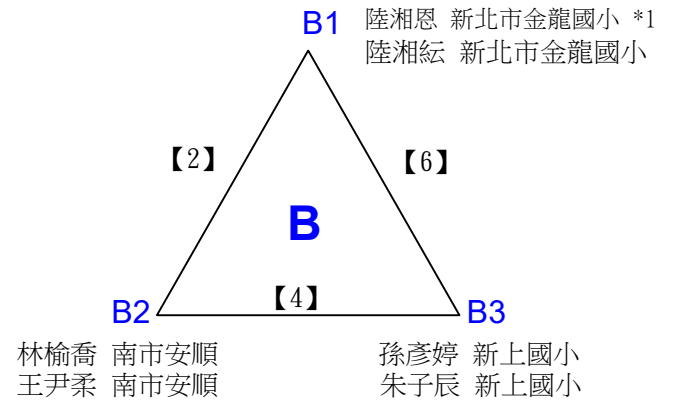

112學年度全國學童盃羽球巡迴賽-第6站暨113年高雄市羽球社區聯誼賽第1、2場

取2名

B級男生雙打

決賽:抽籤決定位置

112學年度全國學童盃羽球巡迴賽-第6站暨113年高雄市羽球社區聯誼賽

取1名

B級女生雙打 共6籤

112學年度全國學童盃羽球巡迴賽-第6站暨113年高雄市羽球社區聯誼賽