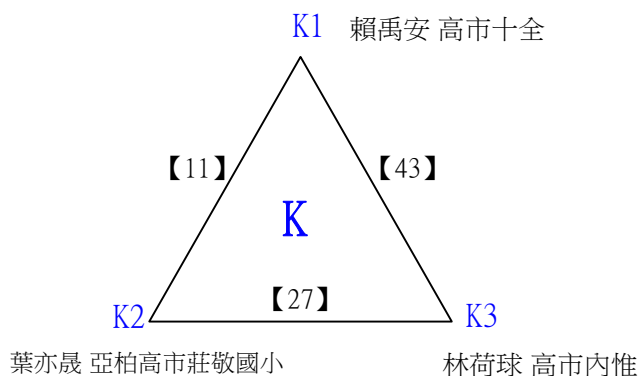

112學年度全國學童盃羽球巡迴賽-第6站暨113年高雄市羽球社區聯誼賽

取4名

D級男生單打 共48籤