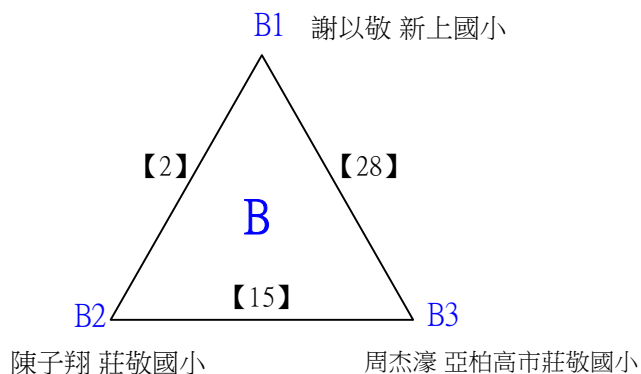

112學年度全國學童盃羽球巡迴賽-第6站暨113年高雄市羽球社區聯誼賽

取4名

B級男生單打 共35籤