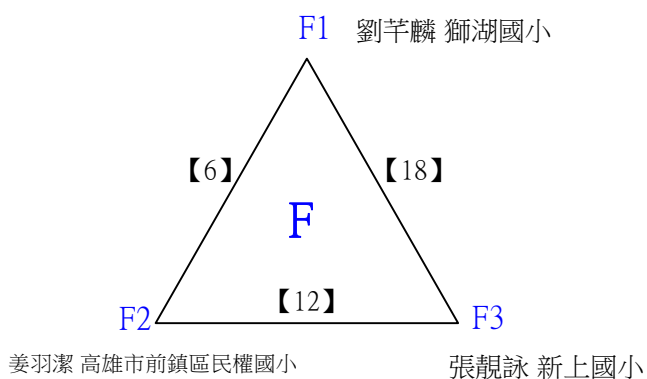

取4名

B級男生單打

決賽:抽籤決定位置

112學年度全國學童盃羽球巡迴賽-第6站暨113年高雄市羽球社區聯誼賽

取3名

B級女生單打 共18籤

112學年度全國學童盃羽球巡迴賽-第6站暨113年高雄市羽球社區聯誼賽第1、2場

取3名