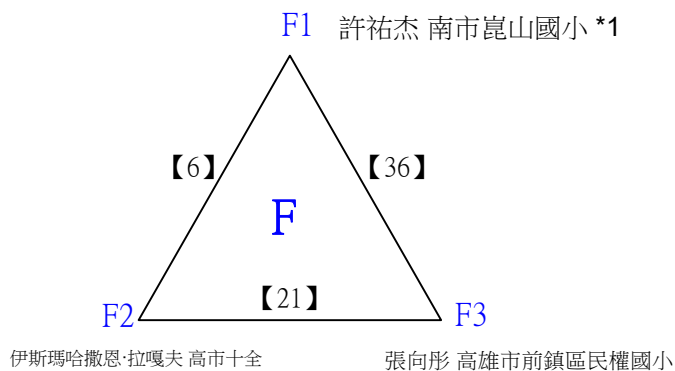

112學年度全國學童盃羽球巡迴賽-第6站暨113年高雄市羽球社區聯誼賽

取4名

A級男生單打 共43籤

112學年度全國學童盃羽球巡迴賽-第6站暨113年高雄市羽球社區聯誼賽

取4名

A級男生單打 共43籤

112學年度全國學童盃羽球巡迴賽-第6站暨113年高雄市羽球社區聯誼賽第1、2場

取4名