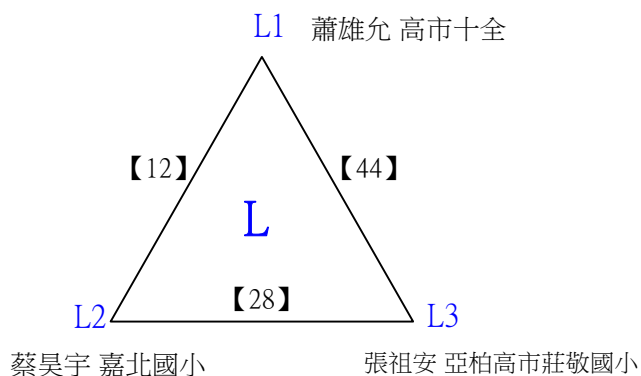

112學年度全國學童盃羽球巡迴賽-第6站暨113年高雄市羽球社區聯誼賽

取4名

D級男生單打 共48籤