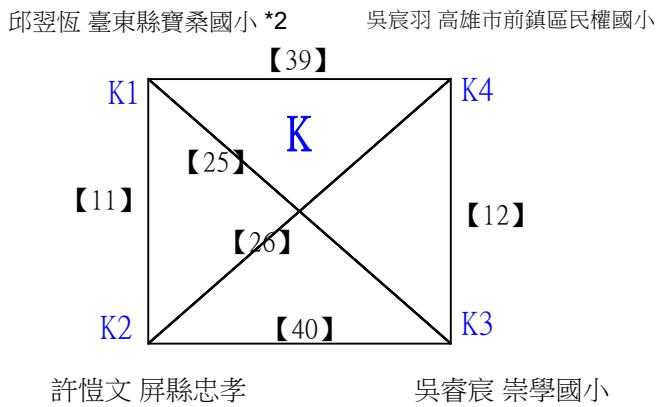

B級女生單打

決賽:抽籤決定位置

112學年度全國學童盃羽球巡迴賽-第6站暨113年高雄市羽球社區聯誼賽

取4名

C級男生單打 共38籤

112學年度全國學童盃羽球巡迴賽-第6站暨113年高雄市羽球社區聯誼賽

取4名

C級男生單打 共38籤