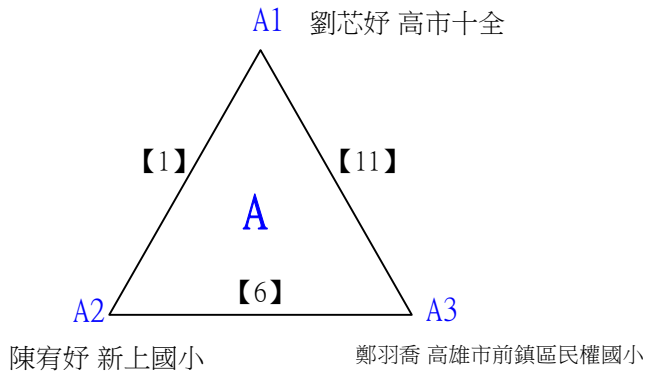

112學年度全國學童盃羽球巡迴賽-第6站暨113年高雄市羽球社區聯誼賽第1、2場

取4名

C級男生單打

決賽:抽籤決定位置

112學年度全國學童盃羽球巡迴賽-第6站暨113年高雄市羽球社區聯誼賽

取3名

C級女生單打 共15籤

112學年度全國學童盃羽球巡迴賽-第6站暨113年高雄市羽球社區聯誼賽第1、2場