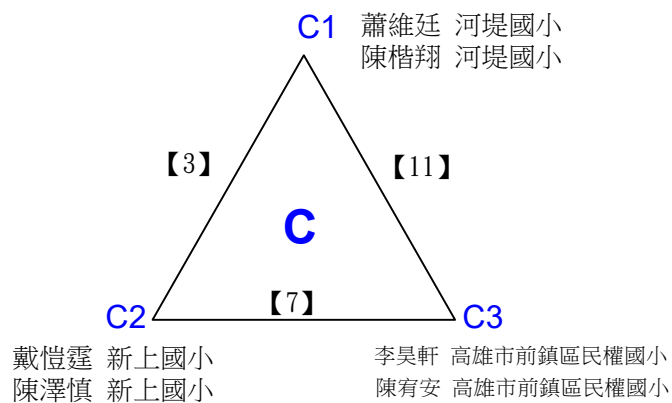

取1名

B級女生雙打

決賽:抽籤決定位置

112學年度全國學童盃羽球巡迴賽-第6站暨113年高雄市羽球社區聯誼賽

取2名

C級男生雙打 共12籤

112學年度全國學童盃羽球巡迴賽-第6站暨113年高雄市羽球社區聯誼賽第1、2場

取2名