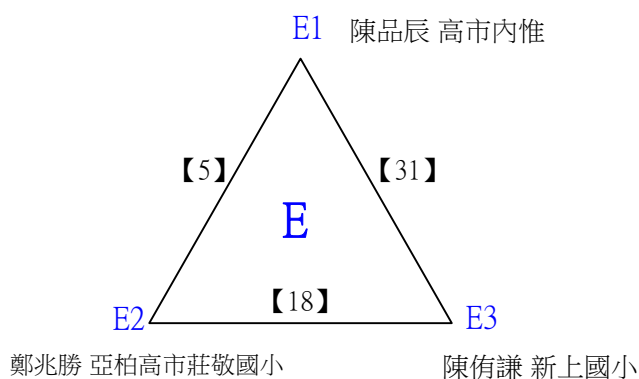

112學年度全國學童盃羽球巡迴賽-第6站暨113年高雄市羽球社區聯誼賽

取4名

B級男生單打 共35籤