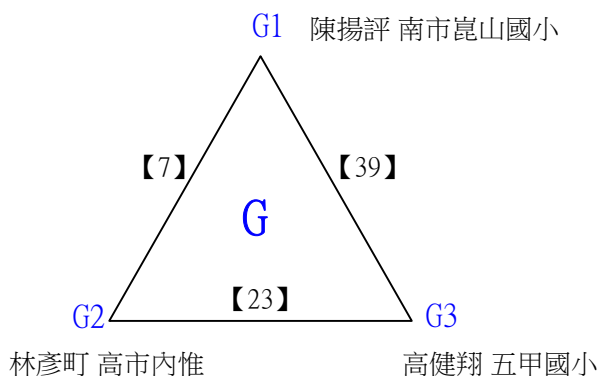

取3名

C級女生單打

決賽:抽籤決定位置

112學年度全國學童盃羽球巡迴賽-第6站暨113年高雄市羽球社區聯誼賽

取4名

D級男生單打 共48籤

112學年度全國學童盃羽球巡迴賽-第6站暨113年高雄市羽球社區聯誼賽

取4名