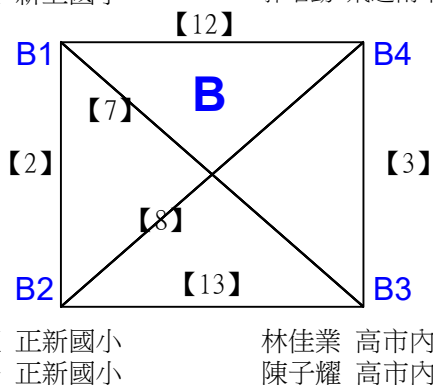

許育菱 高雄市前鎮區民權國小 張子旂 雲縣古坑國中小
王景緹 高雄市前鎮區民權國小 徐紹瑄 雲縣古坑國中小

112學年度全國學童盃羽球巡迴賽-第6站暨113年高雄市羽球社區聯誼賽

取2名

B級男生雙打 共11籤

李松澤 新上國小 *2
朱子良 新上國小

陳永晟 飛迅南市文化國小
郭皓勤 飛迅南市文化國小

林翊晟 屏東縣中正國小 *3
陳勁旻 屏東縣中正國小

陳昱滕 高市復興
郭品毅 高市復興