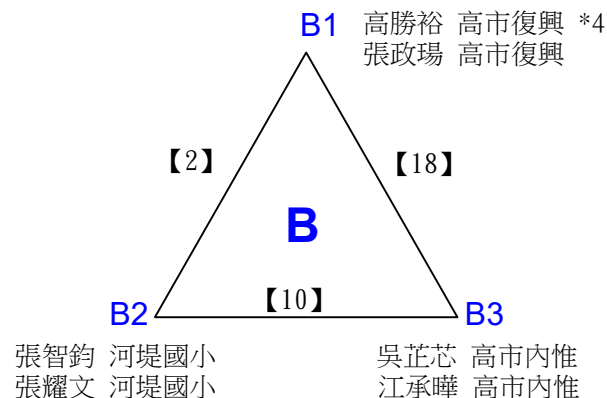

112學年度全國學童盃羽球巡迴賽-第6站暨113年高雄市羽球社區聯誼賽

取3名

A級男生雙打 共20籤

蕭仕潛 安順國小 *2   陳亮輔 嘉北國小
林育旭 南市海佃   洪弘義 嘉北國小

沈立勳 嘉北國小   吳語珩 南市崑山國小
鄭以勤 嘉北國小   林琪宸 南市崑山國小