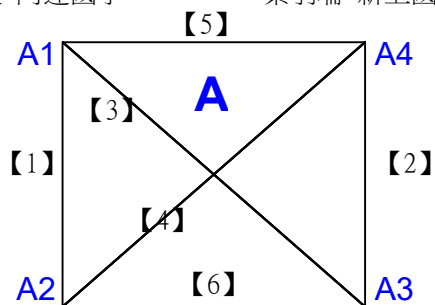

112學年度全國學童盃羽球巡迴賽-第6站暨113年高雄市羽球社區聯誼賽第1、2場

取3名

A級男生雙打

決賽:抽籤決定位置

112學年度全國學童盃羽球巡迴賽-第6站暨113年高雄市羽球社區聯誼賽

取1名

A級女生雙打 共4籤

張家瑜 阿蓮國小 *1 洪翎縵 新上國小
鄭欣宸 阿蓮國小 葉羽珊 新上國小