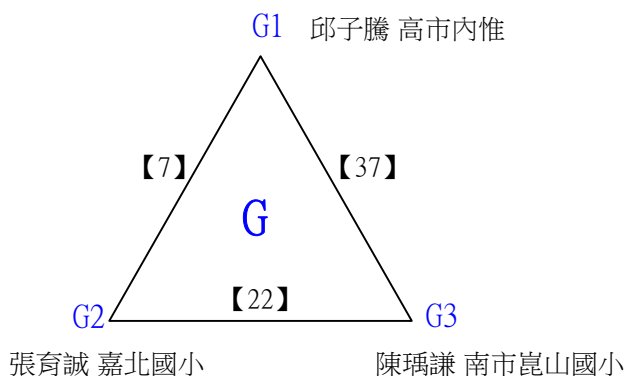

112學年度全國學童盃羽球巡迴賽-第6站暨113年高雄市羽球社區聯誼賽

取4名

A級男生單打 共43籤

112學年度全國學童盃羽球巡迴賽-第6站暨113年高雄市羽球社區聯誼賽

取4名

A級男生單打 共43籤

112學年度全國學童盃羽球巡迴賽-第6站暨113年高雄市羽球社區聯誼賽第1、2場

取4名