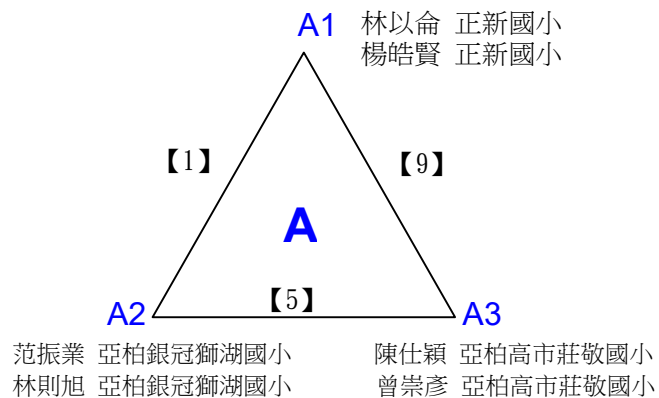

C級男生雙打

決賽:抽籤決定位置

112學年度全國學童盃羽球巡迴賽-第6站暨113年高雄市羽球社區聯誼賽

取1名

C級女生雙打 共3籤

112學年度全國學童盃羽球巡迴賽-第6站暨113年高雄市羽球社區聯誼賽

取2名

D級男生雙打 共12籤