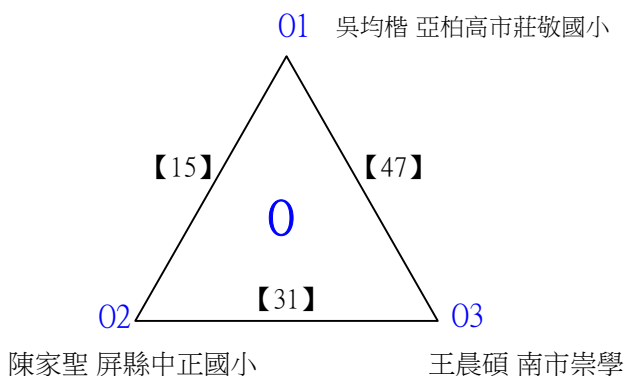

112學年度全國學童盃羽球巡迴賽-第6站暨113年高雄市羽球社區聯誼賽

取4名

D級男生單打 共48籤