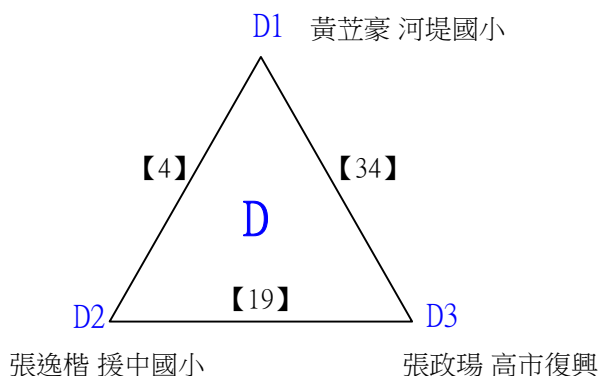

112學年度全國學童盃羽球巡迴賽-第6站暨113年高雄市羽球社區聯誼賽

取4名

A級男生單打 共43籤

112學年度全國學童盃羽球巡迴賽-第6站暨113年高雄市羽球社區聯誼賽

取4名

A級男生單打 共43籤

112學年度全國學童盃羽球巡迴賽-第6站暨113年高雄市羽球社區聯誼賽第1、2場

取4名