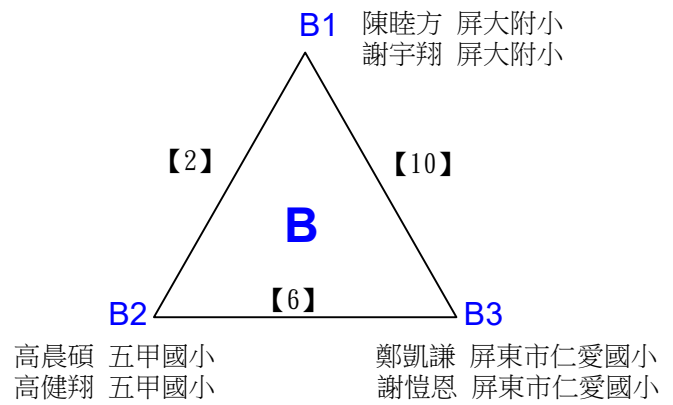

取1名

B級女生雙打

決賽:抽籤決定位置

112學年度全國學童盃羽球巡迴賽-第6站暨113年高雄市羽球社區聯誼賽

取2名

C級男生雙打 共12籤

112學年度全國學童盃羽球巡迴賽-第6站暨113年高雄市羽球社區聯誼賽第1、2場

取2名