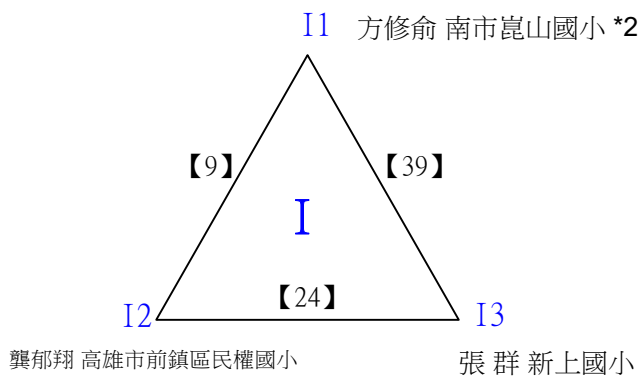

112學年度全國學童盃羽球巡迴賽-第6站暨113年高雄市羽球社區聯誼賽

取4名

A級男生單打 共43籤

112學年度全國學童盃羽球巡迴賽-第6站暨113年高雄市羽球社區聯誼賽

取4名

A級男生單打 共43籤

112學年度全國學童盃羽球巡迴賽-第6站暨113年高雄市羽球社區聯誼賽第1、2場

取4名