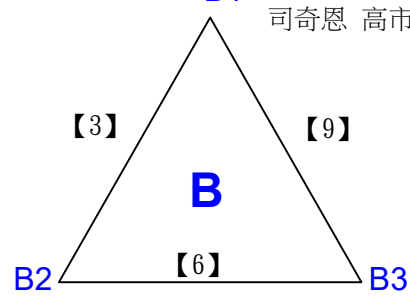

取2名

E級男生雙打 共7籤

黃子晏 高市十全
毛小菲 高市十全

吳嘉騏 南市億載國小
蔡承恩 南市九份子國小

吳存恩 南市崑山國小
吳育愷 南市崑山國小

賴維柏 高雄市前鎮區民權國小
謝凡逸 高雄市前鎮區民權國小

B1 洪納瑪施恩 高市十全 *1
司奇恩 高市十全

陳侑謙 高雄市前鎮區民權國小
陳語坊 高雄市前鎮區民權國小