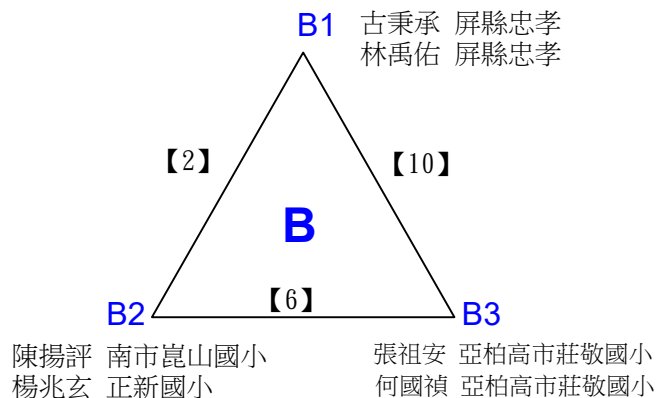

C級男生雙打

決賽:抽籤決定位置

112學年度全國學童盃羽球巡迴賽-第6站暨113年高雄市羽球社區聯誼賽

取1名

C級女生雙打 共3籤

112學年度全國學童盃羽球巡迴賽-第6站暨113年高雄市羽球社區聯誼賽

取2名

D級男生雙打 共12籤