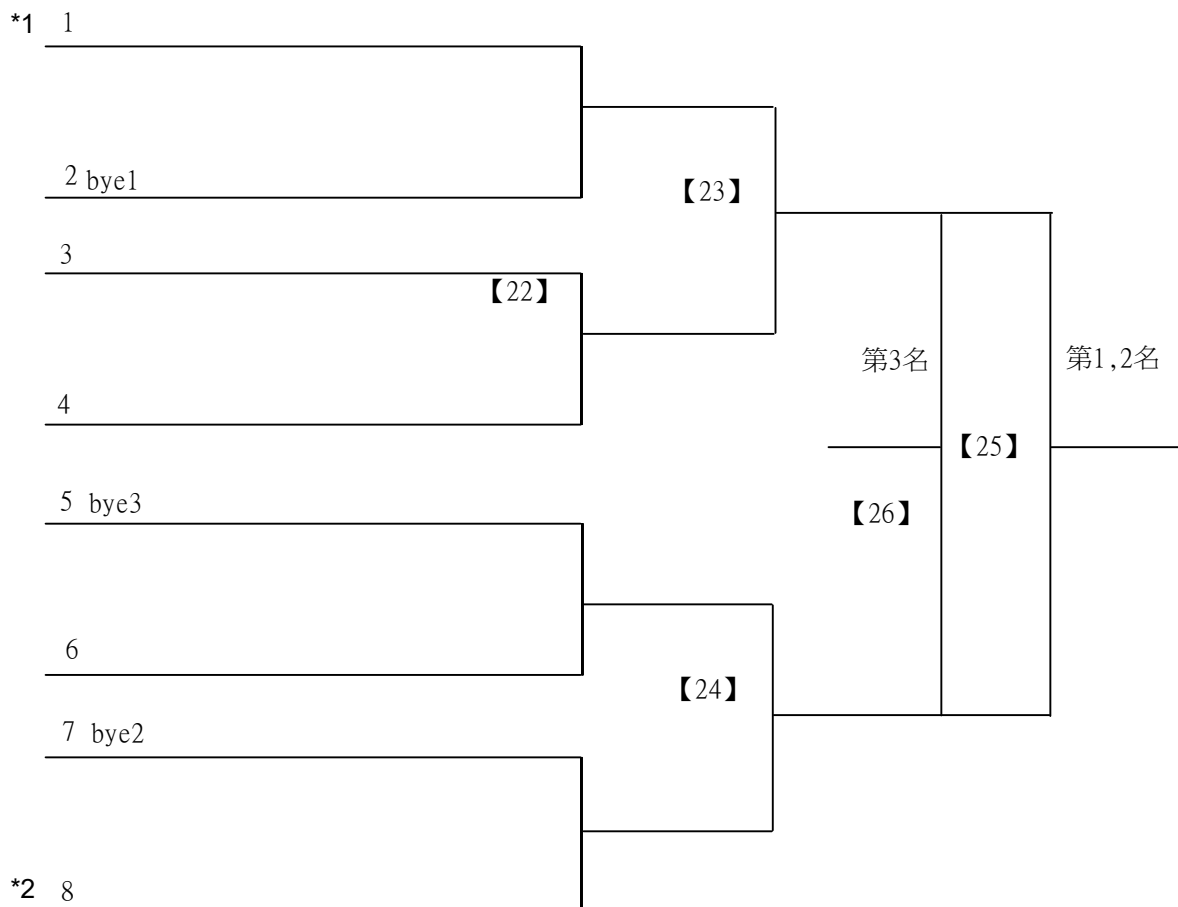

112學年度全國學童盃羽球巡迴賽-第6站暨113年高雄市羽球社區聯誼賽第1、2場

取3名

A級女生單打

決賽:抽籤決定位置