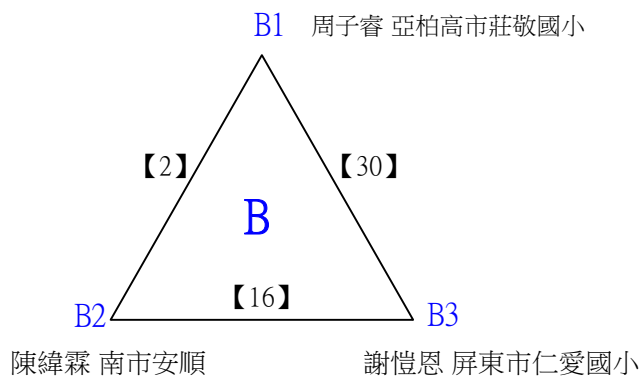

B級女生單打

決賽:抽籤決定位置

112學年度全國學童盃羽球巡迴賽-第6站暨113年高雄市羽球社區聯誼賽

取4名

C級男生單打 共38籤

112學年度全國學童盃羽球巡迴賽-第6站暨113年高雄市羽球社區聯誼賽

取4名

C級男生單打 共38籤