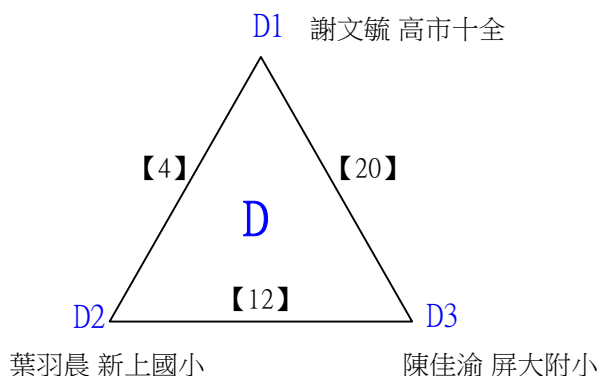

E級男生單打

決賽:抽籤決定位置

112學年度全國學童盃羽球巡迴賽-第6站暨113年高雄市羽球社區聯誼賽

取3名

E級女生單打 共22籤

112學年度全國學童盃羽球巡迴賽-第6站暨113年高雄市羽球社區聯誼賽第1、2場

取3名

E級女生單打