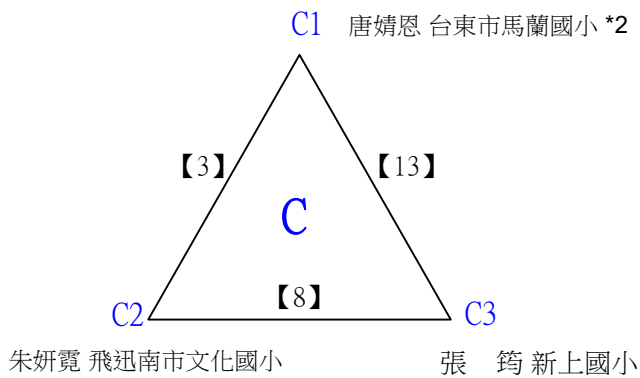

112學年度全國學童盃羽球巡迴賽-第6站暨113年高雄市羽球社區聯誼賽第1、2場

取4名

C級男生單打

決賽:抽籤決定位置

112學年度全國學童盃羽球巡迴賽-第6站暨113年高雄市羽球社區聯誼賽

取3名

C級女生單打 共15籤

112學年度全國學童盃羽球巡迴賽-第6站暨113年高雄市羽球社區聯誼賽第1、2場