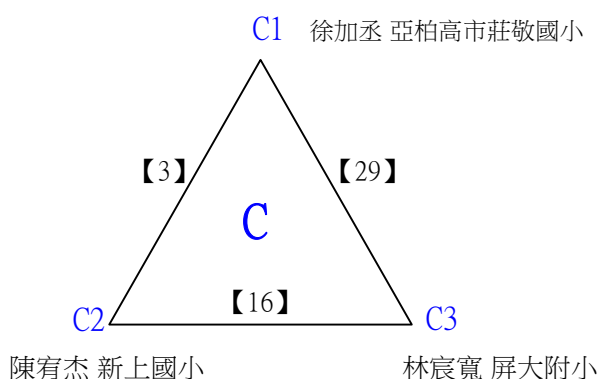

112學年度全國學童盃羽球巡迴賽-第6站暨113年高雄市羽球社區聯誼賽

取4名

B級男生單打 共35籤