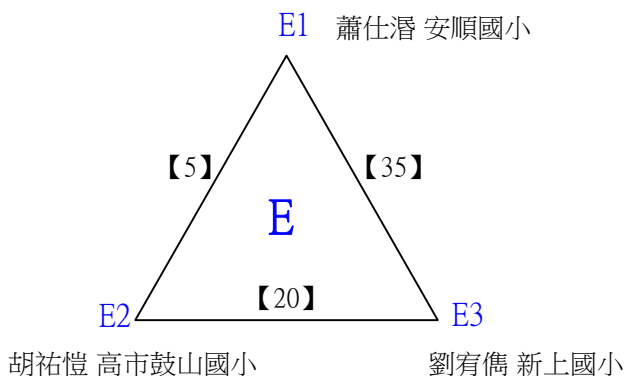

112學年度全國學童盃羽球巡迴賽-第6站暨113年高雄市羽球社區聯誼賽

取4名

A級男生單打 共43籤

112學年度全國學童盃羽球巡迴賽-第6站暨113年高雄市羽球社區聯誼賽

取4名

A級男生單打 共43籤

112學年度全國學童盃羽球巡迴賽-第6站暨113年高雄市羽球社區聯誼賽第1、2場

取4名