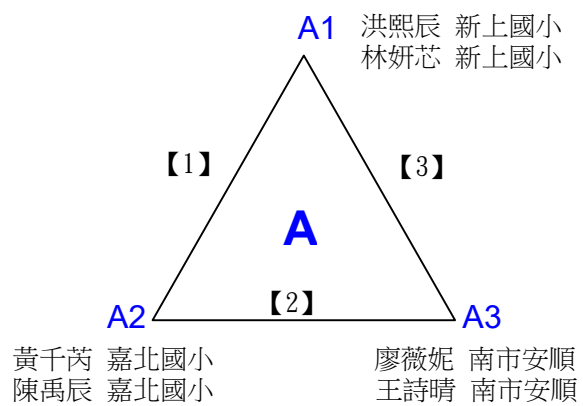

112學年度全國學童盃羽球巡迴賽-第6站暨113年高雄市羽球社區聯誼賽第1、2場

取2名

D級男生雙打

決賽:抽籤決定位置

112學年度全國學童盃羽球巡迴賽-第6站暨113年高雄市羽球社區聯誼賽

取1名

D級女生雙打 共3籤

112學年度全國學童盃羽球巡迴賽-第6站暨113年高雄市羽球社區聯誼賽