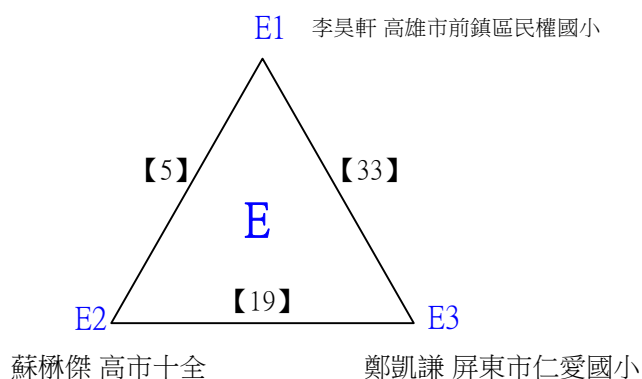

B級女生單打

決賽:抽籤決定位置

112學年度全國學童盃羽球巡迴賽-第6站暨113年高雄市羽球社區聯誼賽

取4名

C級男生單打 共38籤

112學年度全國學童盃羽球巡迴賽-第6站暨113年高雄市羽球社區聯誼賽

取4名

C級男生單打 共38籤