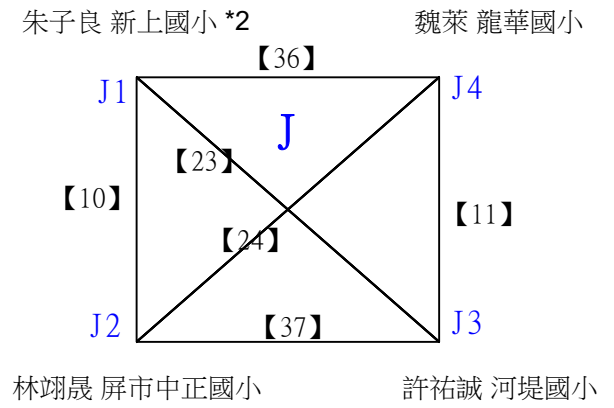

決賽:抽籤決定位置

112學年度全國學童盃羽球巡迴賽-第6站暨113年高雄市羽球社區聯誼賽

取4名

B級男生單打 共35籤

112學年度全國學童盃羽球巡迴賽-第6站暨113年高雄市羽球社區聯誼賽

取4名

B級男生單打 共35籤

112學年度全國學童盃羽球巡迴賽-第6站暨113年高雄市羽球社區聯誼賽第1、2場