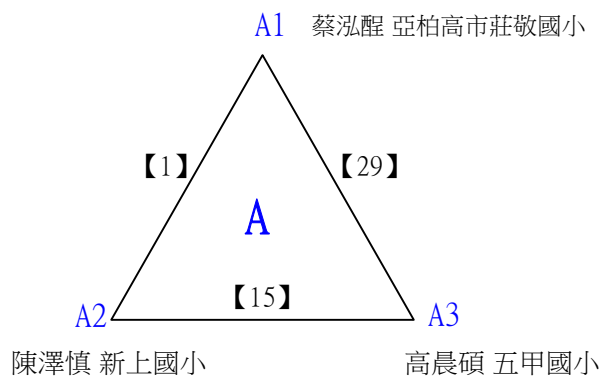

B級女生單打

決賽:抽籤決定位置

112學年度全國學童盃羽球巡迴賽-第6站暨113年高雄市羽球社區聯誼賽

取4名

C級男生單打 共38籤

112學年度全國學童盃羽球巡迴賽-第6站暨113年高雄市羽球社區聯誼賽

取4名

C級男生單打 共38籤