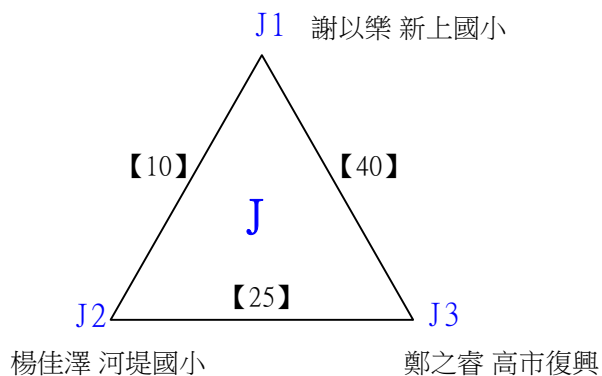

112學年度全國學童盃羽球巡迴賽-第6站暨113年高雄市羽球社區聯誼賽

取4名

A級男生單打 共43籤

112學年度全國學童盃羽球巡迴賽-第6站暨113年高雄市羽球社區聯誼賽

取4名

A級男生單打 共43籤

112學年度全國學童盃羽球巡迴賽-第6站暨113年高雄市羽球社區聯誼賽第1、2場

取4名