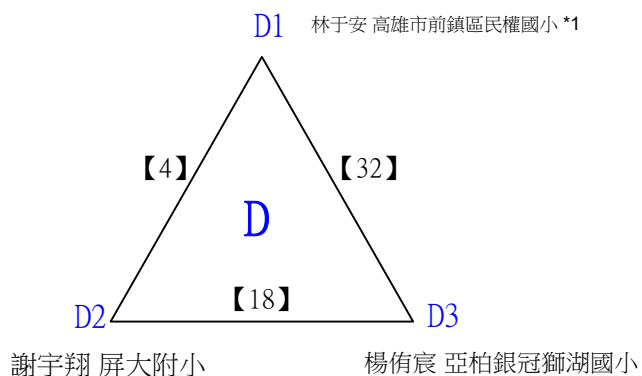

B級女生單打

決賽:抽籤決定位置

112學年度全國學童盃羽球巡迴賽-第6站暨113年高雄市羽球社區聯誼賽

取4名

C級男生單打 共38籤

112學年度全國學童盃羽球巡迴賽-第6站暨113年高雄市羽球社區聯誼賽

取4名

C級男生單打 共38籤