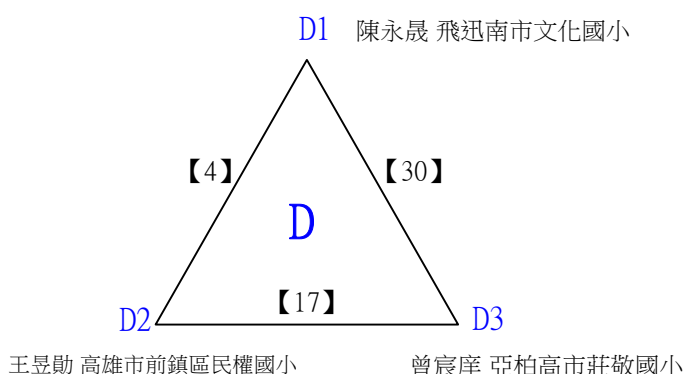

112學年度全國學童盃羽球巡迴賽-第6站暨113年高雄市羽球社區聯誼賽

取4名

B級男生單打 共35籤