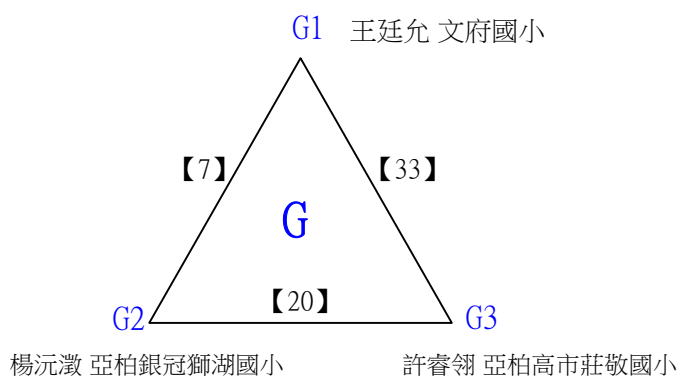

112學年度全國學童盃羽球巡迴賽-第6站暨113年高雄市羽球社區聯誼賽

取4名

B級男生單打 共35籤