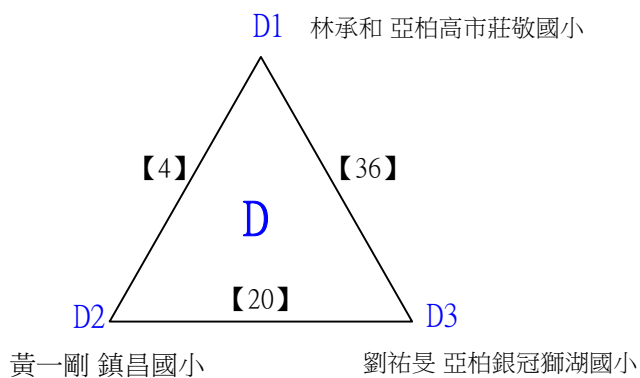

取3名

C級女生單打

決賽:抽籤決定位置

112學年度全國學童盃羽球巡迴賽-第6站暨113年高雄市羽球社區聯誼賽

取4名

D級男生單打 共48籤

112學年度全國學童盃羽球巡迴賽-第6站暨113年高雄市羽球社區聯誼賽

取4名