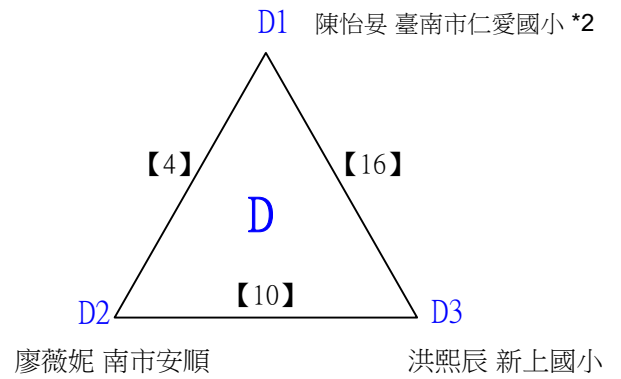

D級男生單打 共48籤

112學年度全國學童盃羽球巡迴賽-第6站暨113年高雄市羽球社區聯誼賽第1、2場

取4名

D級男生單打

決賽:抽籤決定位置

112學年度全國學童盃羽球巡迴賽-第6站暨113年高雄市羽球社區聯誼賽

取3名

D級女生單打 共16籤