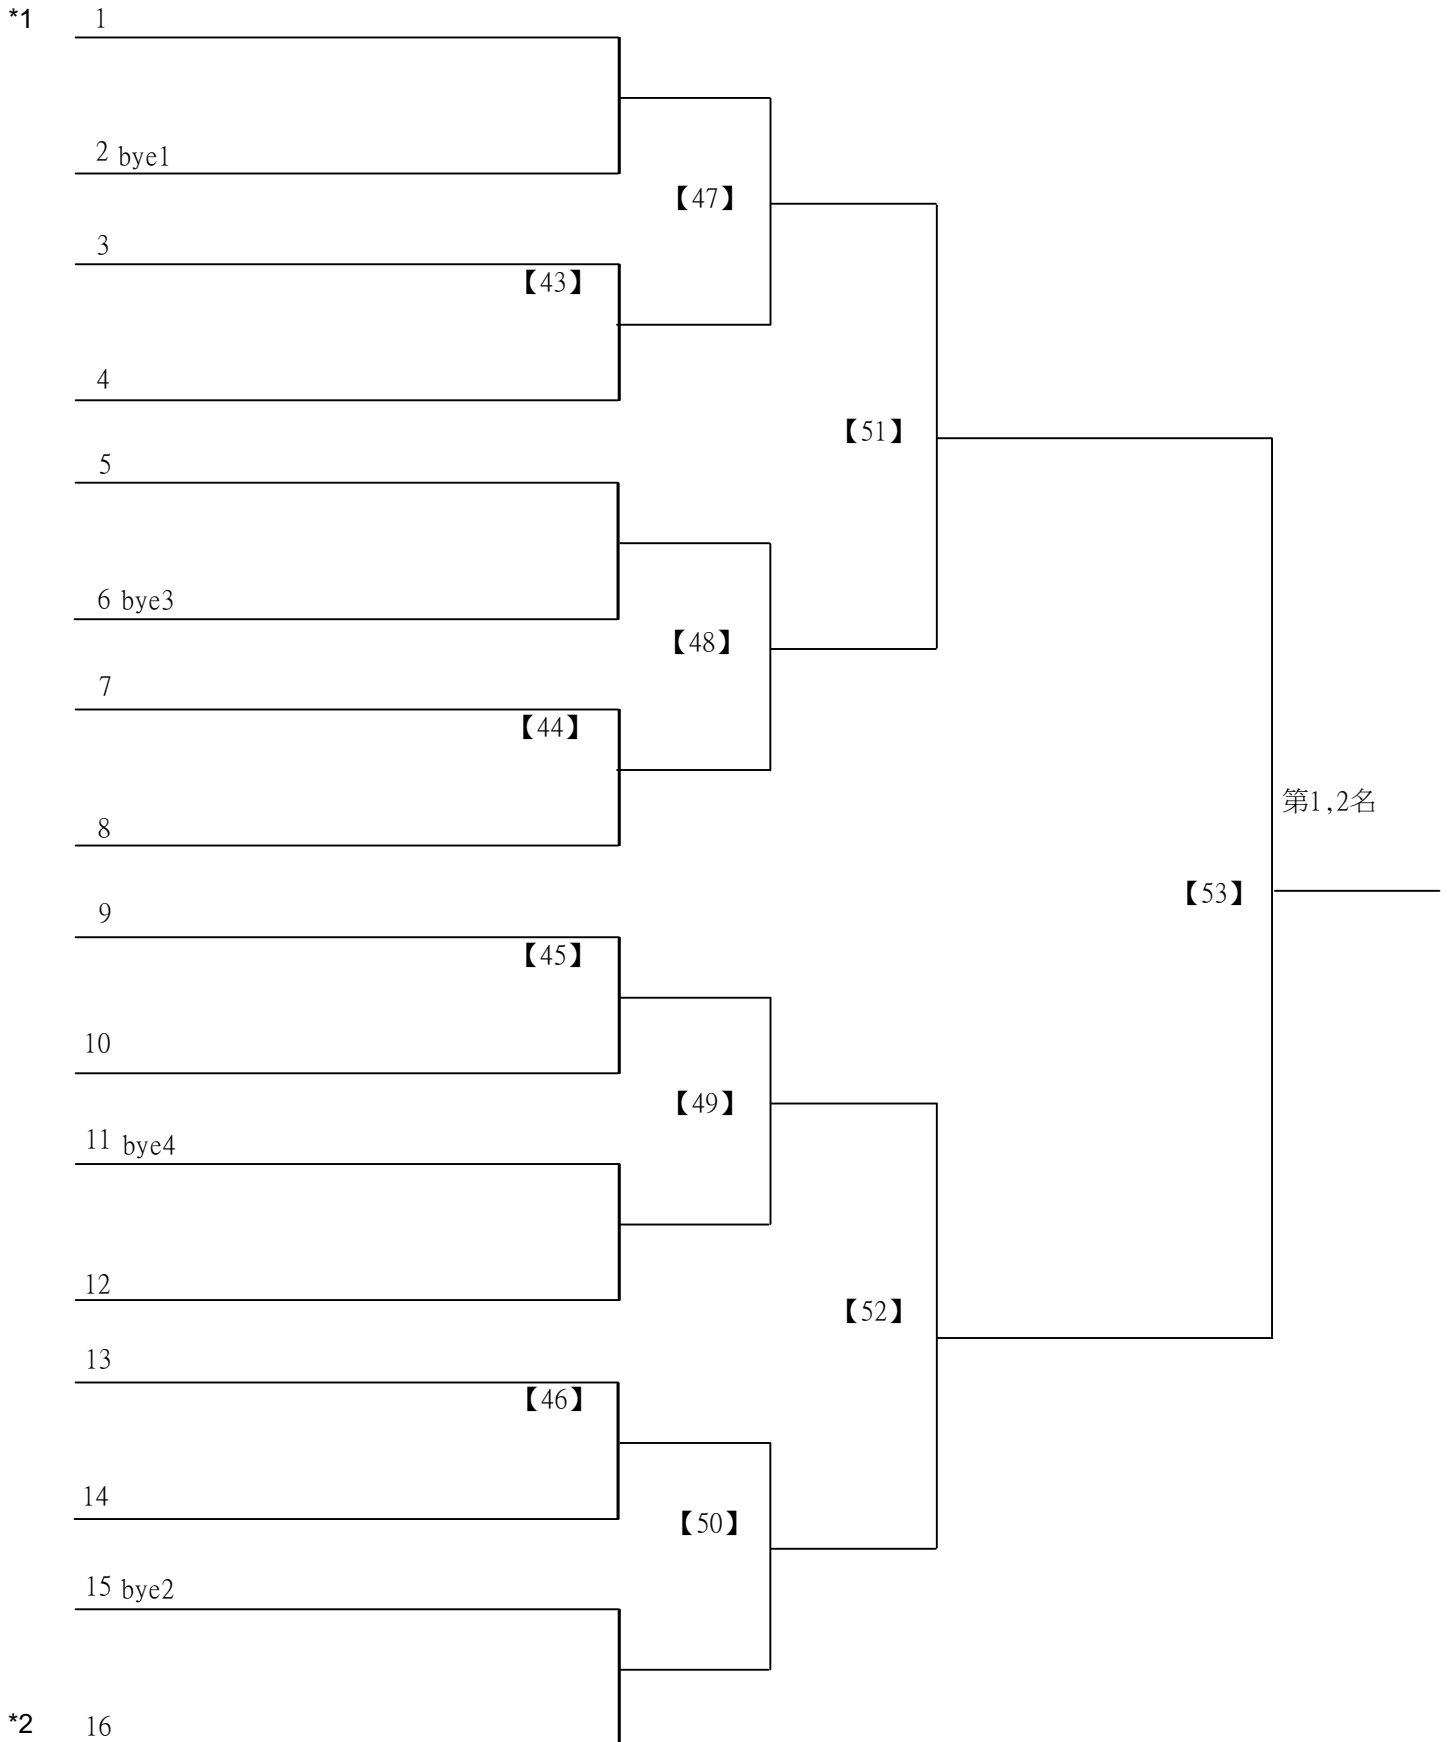

112學年度全國學童盃羽球巡迴賽-第6站暨113年高雄市羽球社區聯誼賽第1、2場

取4名

C級男生單打

決賽:抽籤決定位置