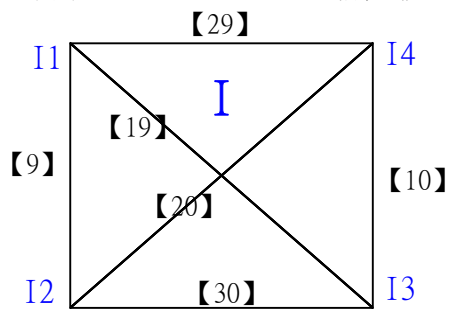

112學年度全國學童盃羽球巡迴賽-第6站暨113年高雄市羽球社區聯誼賽

取3名

E級男生單打 共28籤

吳存恩 南市崑山國小

楊仕謙 五甲國小

賴維柏 高雄市前鎮區民權國小

王晨碩 南市崇學