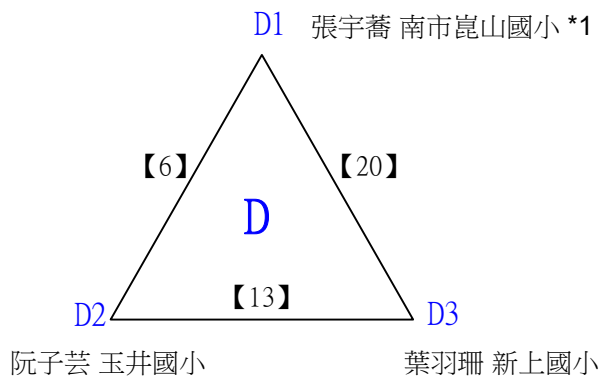

A級男生單打

決賽:抽籤決定位置

112學年度全國學童盃羽球巡迴賽-第6站暨113年高雄市羽球社區聯誼賽

取3名

A級女生單打 共17籤

112學年度全國學童盃羽球巡迴賽-第6站暨113年高雄市羽球社區聯誼賽第1、2場

取3名

A級女生單打