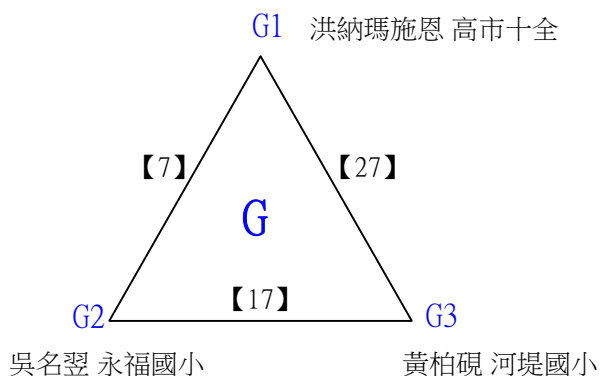

112學年度全國學童盃羽球巡迴賽-第6站暨113年高雄市羽球社區聯誼賽第1、2場

取3名

D級女生單打

決賽:抽籤決定位置

112學年度全國學童盃羽球巡迴賽-第6站暨113年高雄市羽球社區聯誼賽

取3名

E級男生單打 共28籤

112學年度全國學童盃羽球巡迴賽-第6站暨113年高雄市羽球社區聯誼賽