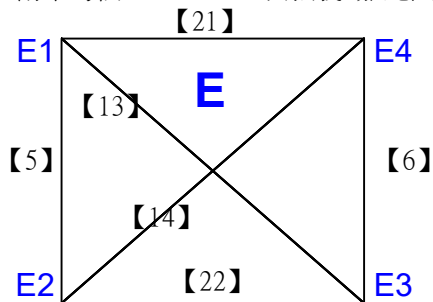

決賽:抽籤決定位置

112學年度全國學童盃羽球巡迴賽-第6站暨113年高雄市羽球社區聯誼賽

取3名

A級男生雙打 共20籤

蕭仕潛 安順國小 *2 陳亮輔 嘉北國小
林育旭 南市海佃 洪弘義 嘉北國小

沈立勳 嘉北國小 吳語珩 南市崑山國小
鄭以勤 嘉北國小 林琪宸 南市崑山國小

郭芝均 飛迅南市文化國小 林稟程 新上國小
賴子捷 飛迅南市文化國小 蕭舜仁 新上國小

林品昊 飛迅南市文化國小 劉柏宥 新上國小
何昱安 飛迅南市文化國小 張群 新上國小