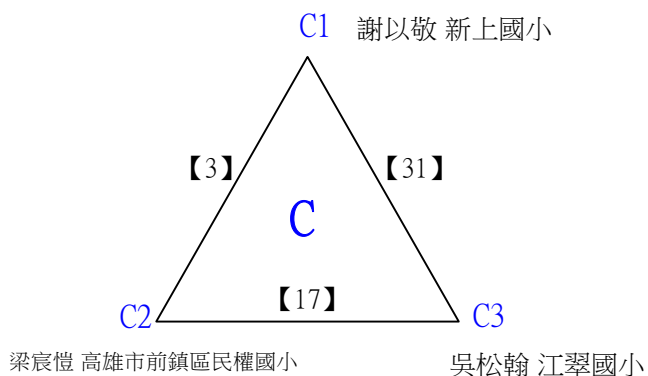

B級女生單打

決賽:抽籤決定位置

112學年度全國學童盃羽球巡迴賽-第6站暨113年高雄市羽球社區聯誼賽

取4名

C級男生單打 共38籤

112學年度全國學童盃羽球巡迴賽-第6站暨113年高雄市羽球社區聯誼賽

取4名

C級男生單打 共38籤