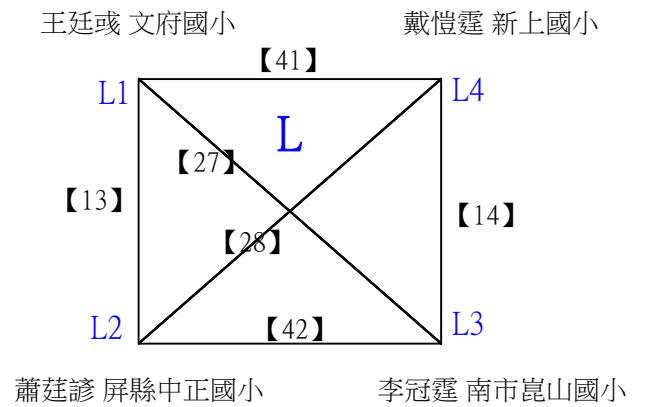

B級女生單打

決賽:抽籤決定位置

112學年度全國學童盃羽球巡迴賽-第6站暨113年高雄市羽球社區聯誼賽

取4名

C級男生單打 共38籤

112學年度全國學童盃羽球巡迴賽-第6站暨113年高雄市羽球社區聯誼賽

取4名

C級男生單打 共38籤