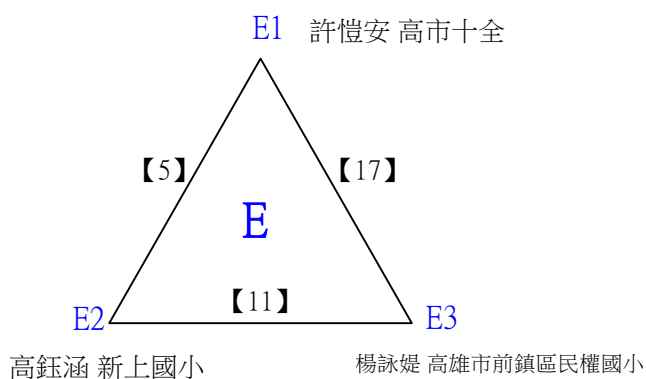

取4名

B級男生單打

決賽:抽籤決定位置

112學年度全國學童盃羽球巡迴賽-第6站暨113年高雄市羽球社區聯誼賽

取3名

B級女生單打 共18籤

112學年度全國學童盃羽球巡迴賽-第6站暨113年高雄市羽球社區聯誼賽第1、2場

取3名