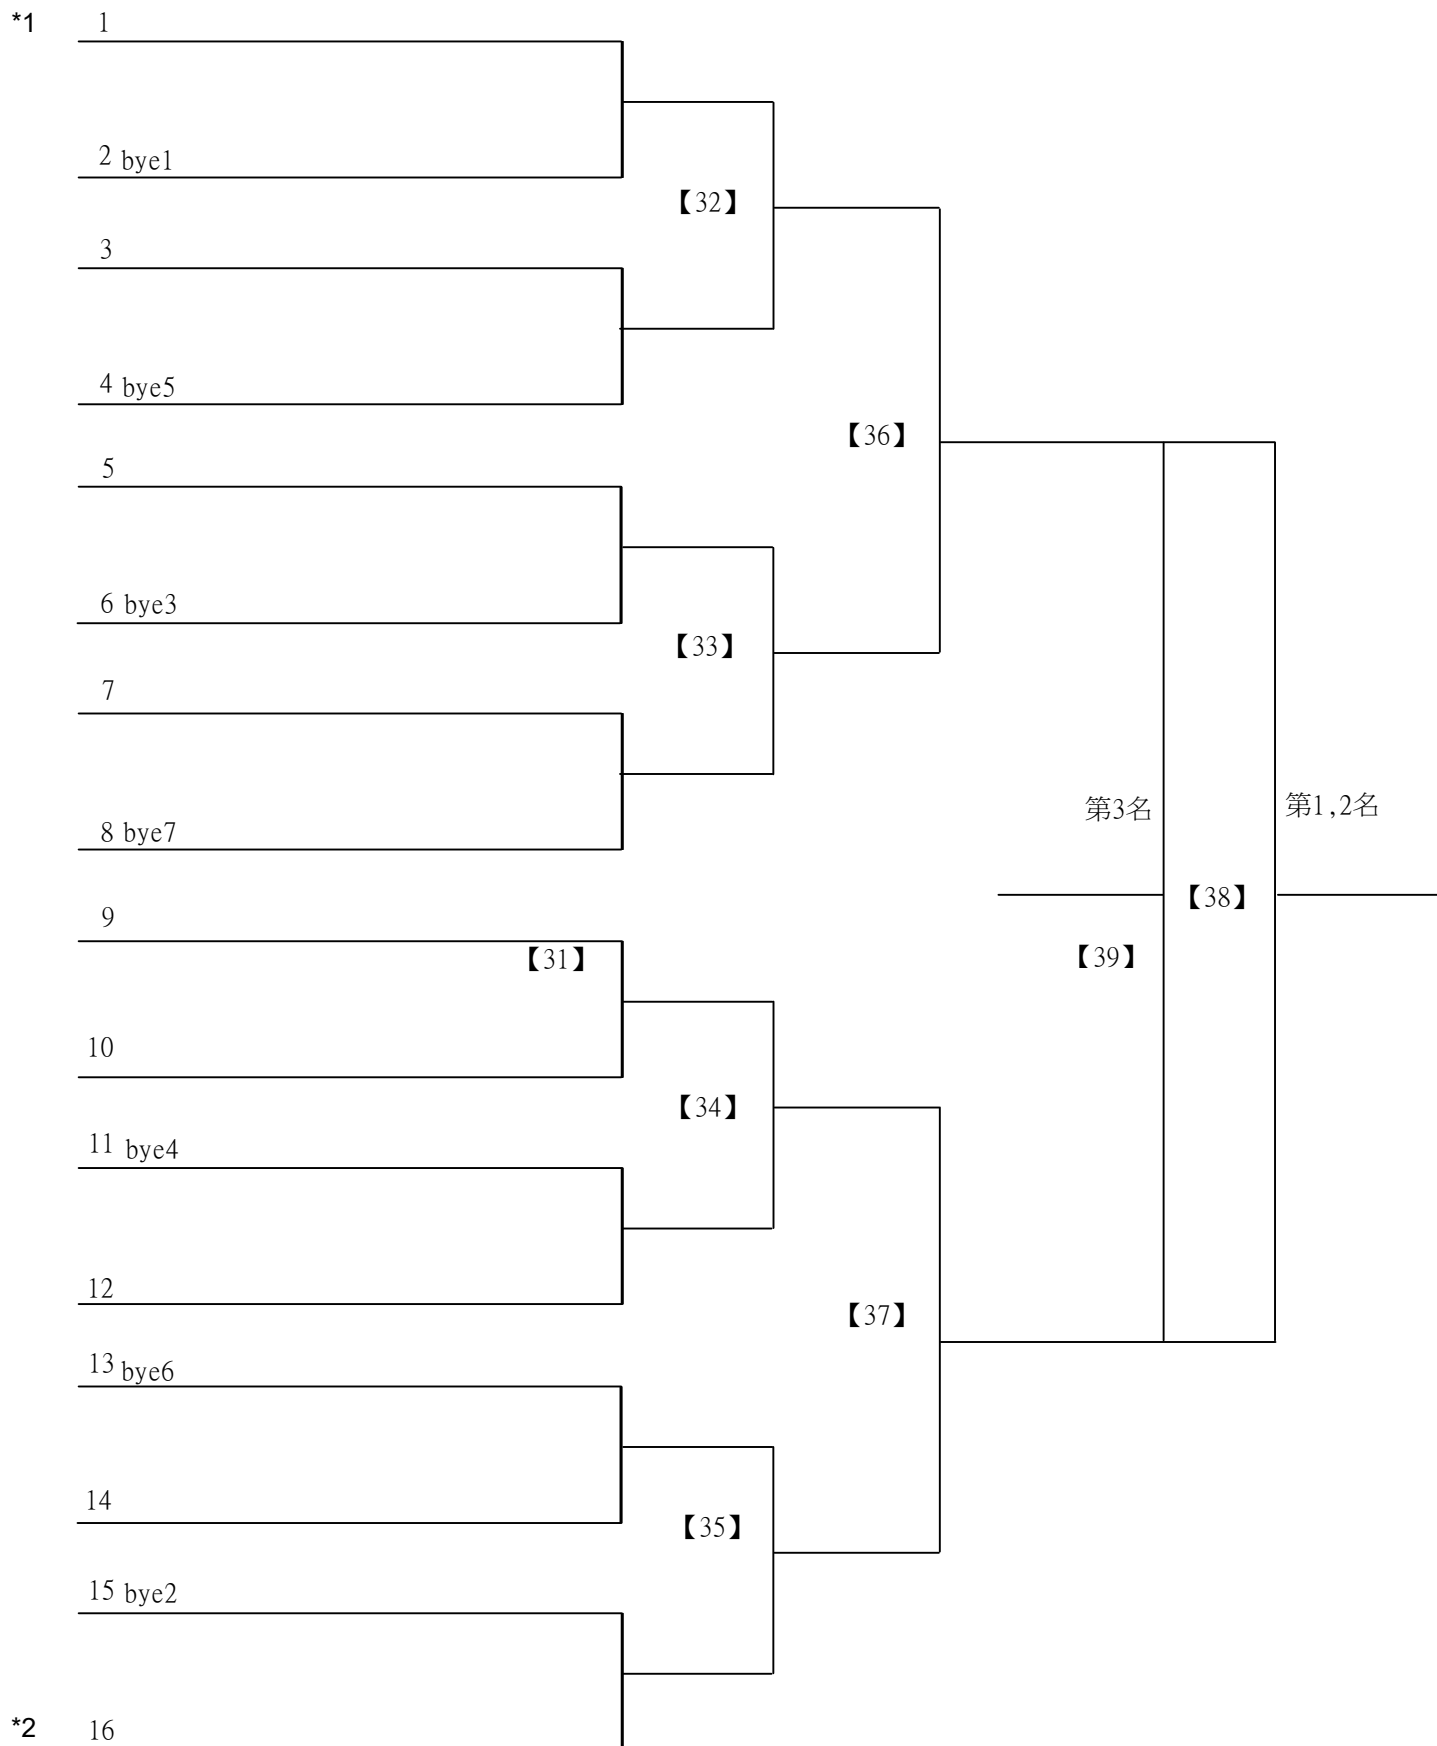

112學年度全國學童盃羽球巡迴賽-第6站暨113年高雄市羽球社區聯誼賽第1、2場

取3名

E級男生單打

決賽:抽籤決定位置