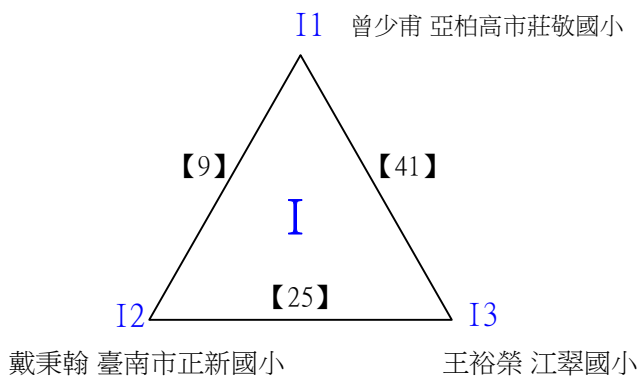

112學年度全國學童盃羽球巡迴賽-第6站暨113年高雄市羽球社區聯誼賽

取4名

D級男生單打 共48籤