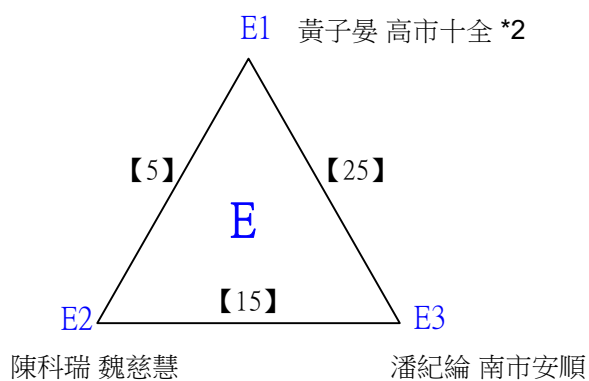

112學年度全國學童盃羽球巡迴賽-第6站暨113年高雄市羽球社區聯誼賽第1、2場

取3名

D級女生單打

決賽:抽籤決定位置

112學年度全國學童盃羽球巡迴賽-第6站暨113年高雄市羽球社區聯誼賽

取3名

E級男生單打 共28籤

112學年度全國學童盃羽球巡迴賽-第6站暨113年高雄市羽球社區聯誼賽