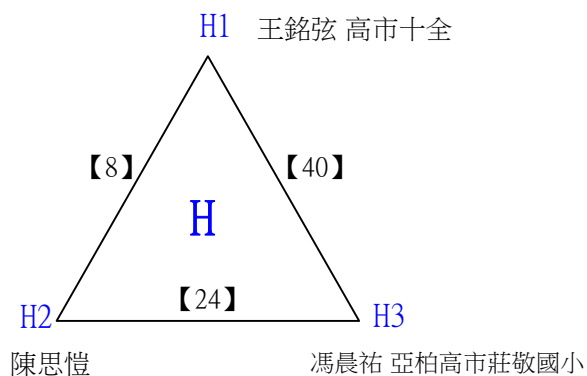

取3名

C級女生單打

決賽:抽籤決定位置

112學年度全國學童盃羽球巡迴賽-第6站暨113年高雄市羽球社區聯誼賽

取4名

D級男生單打 共48籤

112學年度全國學童盃羽球巡迴賽-第6站暨113年高雄市羽球社區聯誼賽

取4名