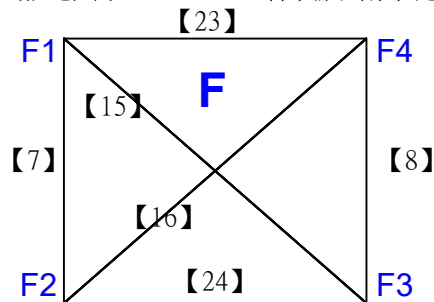

決賽:抽籤決定位置

112學年度全國學童盃羽球巡迴賽-第6站暨113年高雄市羽球社區聯誼賽

取3名

A級男生雙打 共20籤

蕭仕潛 安順國小 *2 陳亮輔 嘉北國小
林育旭 南市海佃 洪弘義 嘉北國小

沈立勳 嘉北國小 吳語珩 南市崑山國小
鄭以勤 嘉北國小 林琪宸 南市崑山國小

郭芝均 飛迅南市文化國小 林稟程 新上國小
賴子捷 飛迅南市文化國小 蕭舜仁 新上國小

林品昊 飛迅南市文化國小 劉柏宥 新上國小
何昱安 飛迅南市文化國小 張群 新上國小