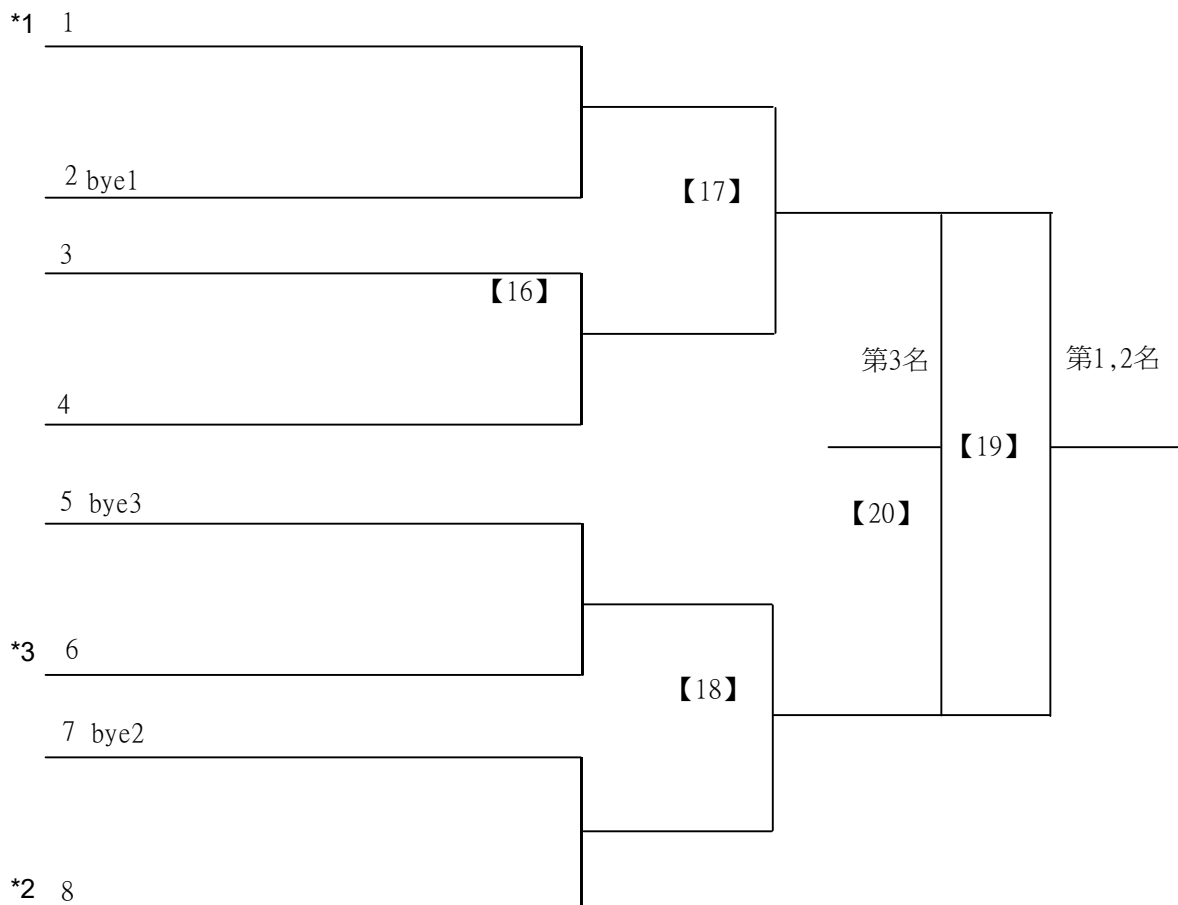

112學年度全國學童盃羽球巡迴賽-第6站暨113年高雄市羽球社區聯誼賽第1、2場

取3名

C級女生單打

決賽:抽籤決定位置