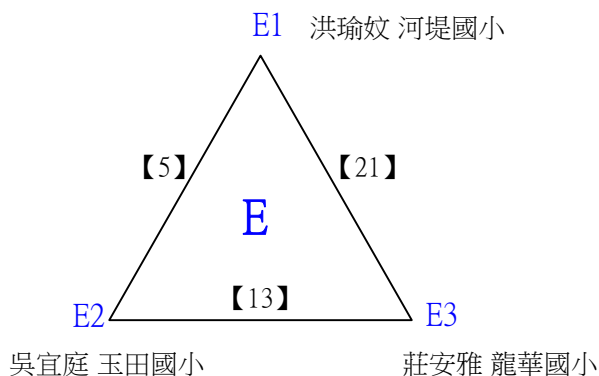

E級男生單打

決賽:抽籤決定位置

112學年度全國學童盃羽球巡迴賽-第6站暨113年高雄市羽球社區聯誼賽

取3名

E級女生單打 共22籤

112學年度全國學童盃羽球巡迴賽-第6站暨113年高雄市羽球社區聯誼賽第1、2場

取3名

E級女生單打

決賽:抽籤決定位置

112學年度全國學童盃羽球巡迴賽-第6站暨113年高雄市羽球社區聯誼賽

取3名

A級男生雙打 共20籤

蕭仕潛 安順國小 *2 陳亮輔 嘉北國小
林育旭 南市海佃 洪弘義 嘉北國小

沈立勳 嘉北國小 吳語珩 南市崑山國小
鄭以勤 嘉北國小 林琪宸 南市崑山國小

郭芝均 飛迅南市文化國小 林稟程 新上國小
賴子捷 飛迅南市文化國小 蕭舜仁 新上國小

林品昊 飛迅南市文化國小 劉柏宥 新上國小
何昱安 飛迅南市文化國小 張群 新上國小