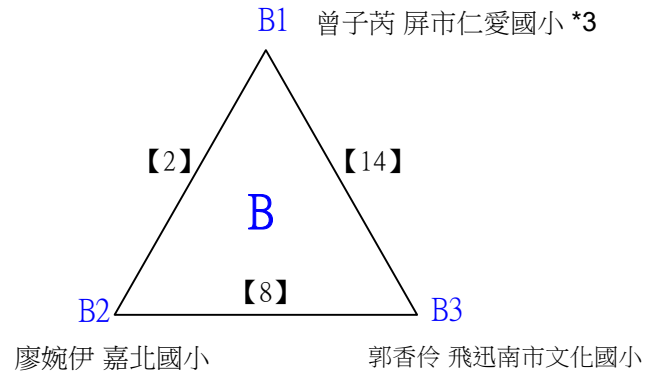

D級男生單打 共48籤

112學年度全國學童盃羽球巡迴賽-第6站暨113年高雄市羽球社區聯誼賽第1、2場

取4名

D級男生單打

決賽:抽籤決定位置

112學年度全國學童盃羽球巡迴賽-第6站暨113年高雄市羽球社區聯誼賽

取3名

D級女生單打 共16籤