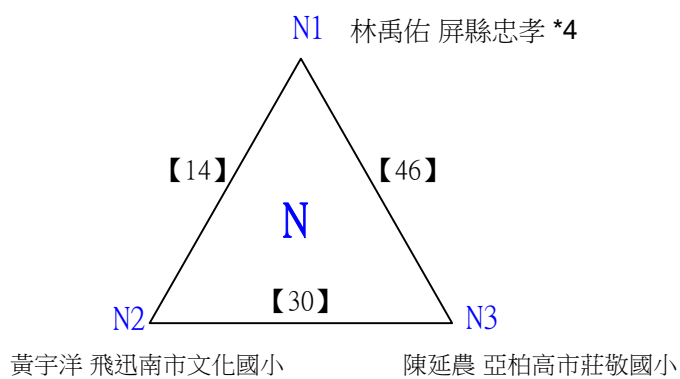

112學年度全國學童盃羽球巡迴賽-第6站暨113年高雄市羽球社區聯誼賽

取4名

D級男生單打 共48籤