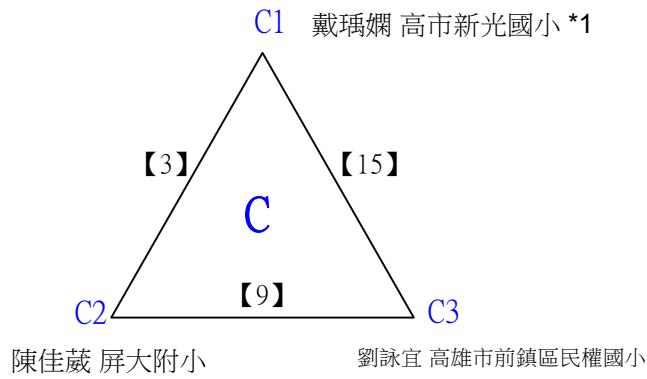

D級男生單打 共48籤

112學年度全國學童盃羽球巡迴賽-第6站暨113年高雄市羽球社區聯誼賽第1、2場

取4名

D級男生單打

決賽:抽籤決定位置

112學年度全國學童盃羽球巡迴賽-第6站暨113年高雄市羽球社區聯誼賽

取3名

D級女生單打 共16籤