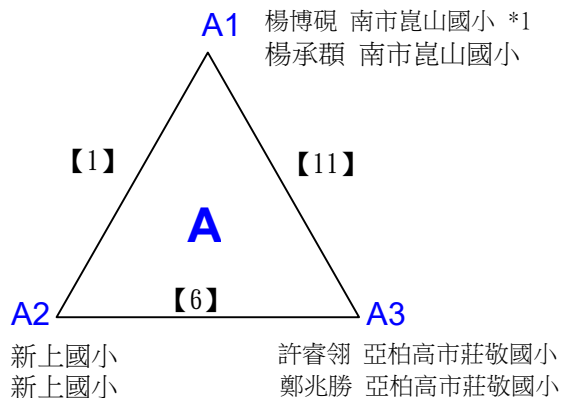

112學年度全國學童盃羽球巡迴賽-第6站暨113年高雄市羽球社區聯誼賽

取2名

B級男生雙打 共11籤