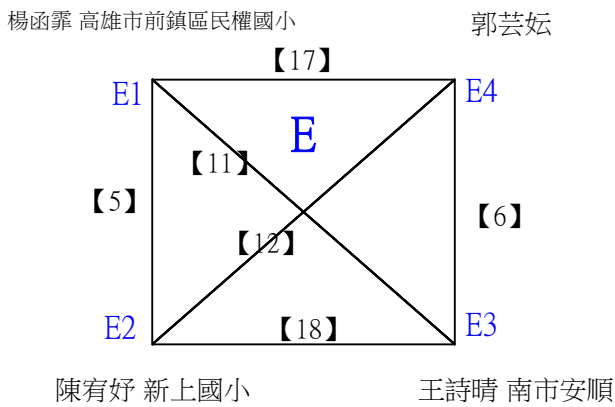

D級男生單打 共48籤

112學年度全國學童盃羽球巡迴賽-第6站暨113年高雄市羽球社區聯誼賽第1、2場

取4名

D級男生單打

決賽:抽籤決定位置

112學年度全國學童盃羽球巡迴賽-第6站暨113年高雄市羽球社區聯誼賽

取3名

D級女生單打 共16籤