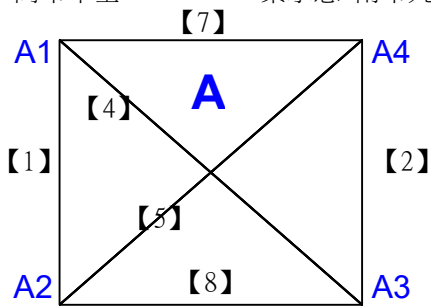

112學年度全國學童盃羽球巡迴賽-第6站暨113年高雄市羽球社區聯誼賽

取2名

E級男生雙打 共7籤

黃子晏 高市十全
毛小菲 高市十全

吳嘉騏 南市億載國小
蔡承恩 南市九份子國小

吳存恩 南市崑山國小
吳育愷 南市崑山國小

賴維柏 高雄市前鎮區民權國小
謝凡逸 高雄市前鎮區民權國小

B1 洪納瑪施恩 高市十全 *1
司奇恩 高市十全