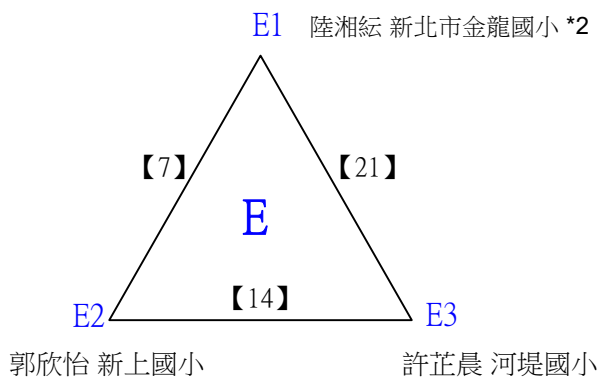

A級男生單打

決賽:抽籤決定位置

112學年度全國學童盃羽球巡迴賽-第6站暨113年高雄市羽球社區聯誼賽

取3名

A級女生單打 共17籤

112學年度全國學童盃羽球巡迴賽-第6站暨113年高雄市羽球社區聯誼賽第1、2場

取3名

A級女生單打