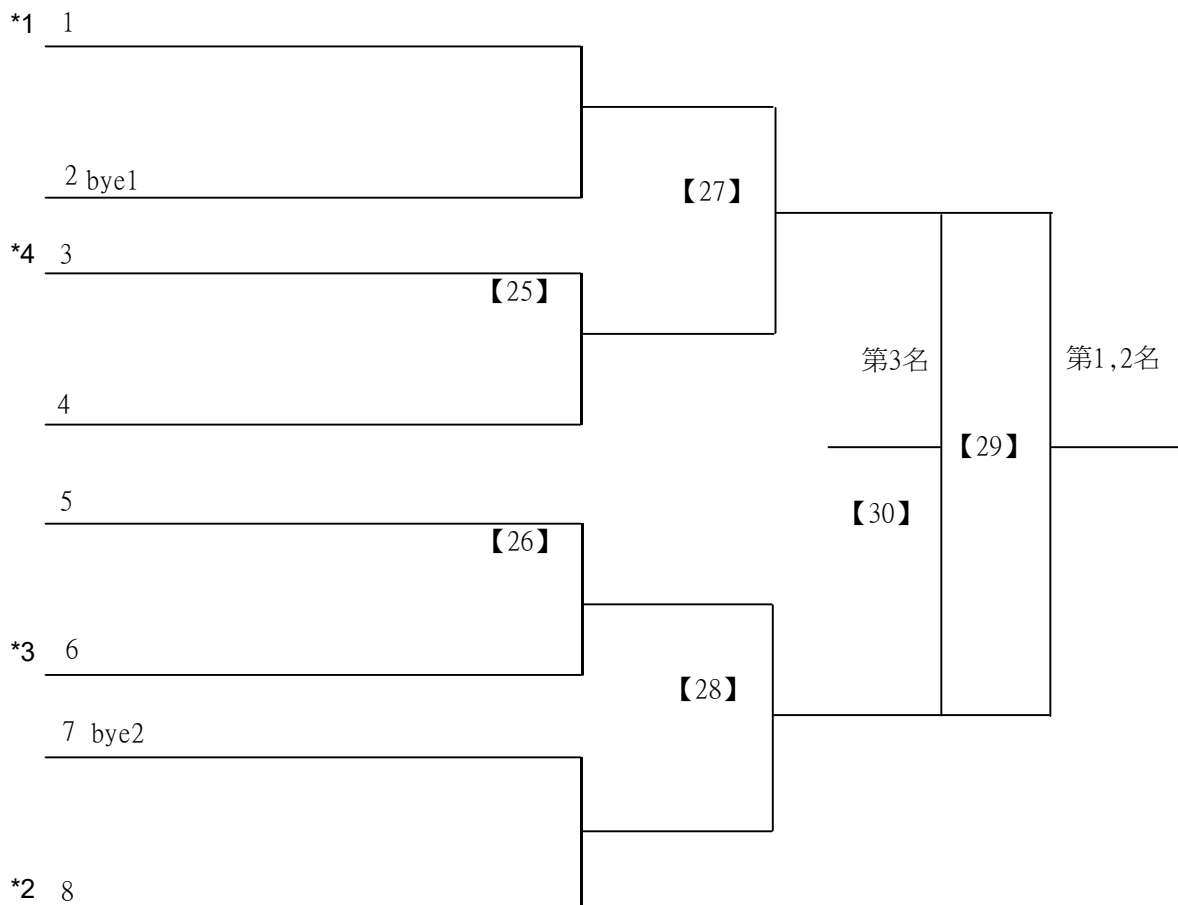

112學年度全國學童盃羽球巡迴賽-第6站暨113年高雄市羽球社區聯誼賽第1、2場

取3名

A級男生雙打

決賽:抽籤決定位置