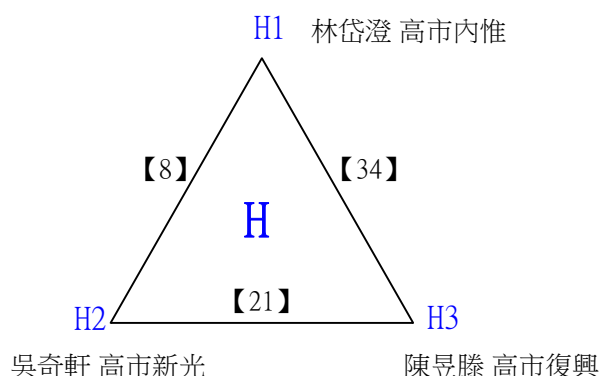

112學年度全國學童盃羽球巡迴賽-第6站暨113年高雄市羽球社區聯誼賽

取4名

B級男生單打 共35籤