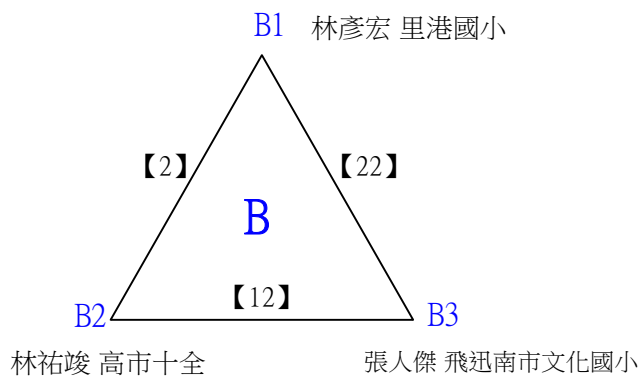

112學年度全國學童盃羽球巡迴賽-第6站暨113年高雄市羽球社區聯誼賽第1、2場

取3名

D級女生單打

決賽:抽籤決定位置

112學年度全國學童盃羽球巡迴賽-第6站暨113年高雄市羽球社區聯誼賽

取3名

E級男生單打 共28籤

112學年度全國學童盃羽球巡迴賽-第6站暨113年高雄市羽球社區聯誼賽