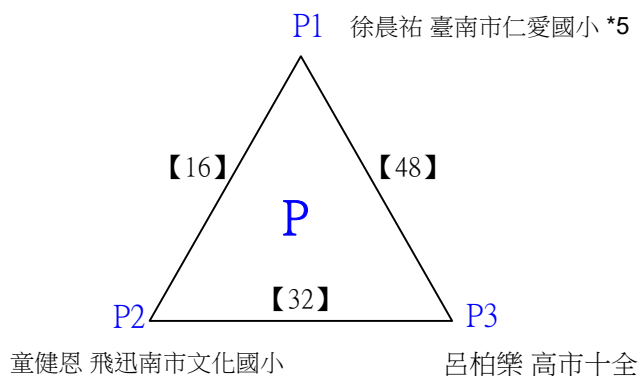

112學年度全國學童盃羽球巡迴賽-第6站暨113年高雄市羽球社區聯誼賽

取4名

D級男生單打 共48籤