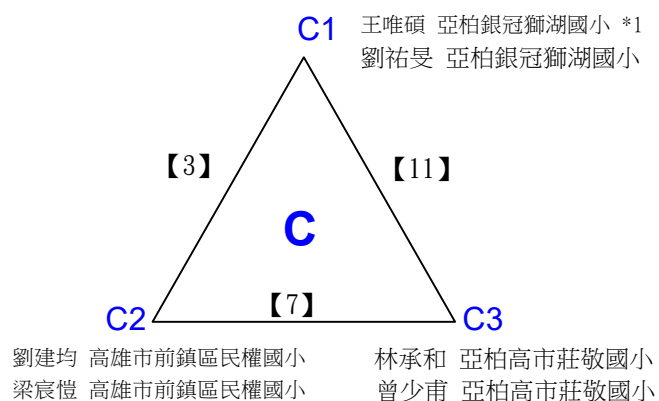

C級男生雙打

決賽:抽籤決定位置

112學年度全國學童盃羽球巡迴賽-第6站暨113年高雄市羽球社區聯誼賽

取1名

C級女生雙打 共3籤

112學年度全國學童盃羽球巡迴賽-第6站暨113年高雄市羽球社區聯誼賽

取2名

D級男生雙打 共12籤