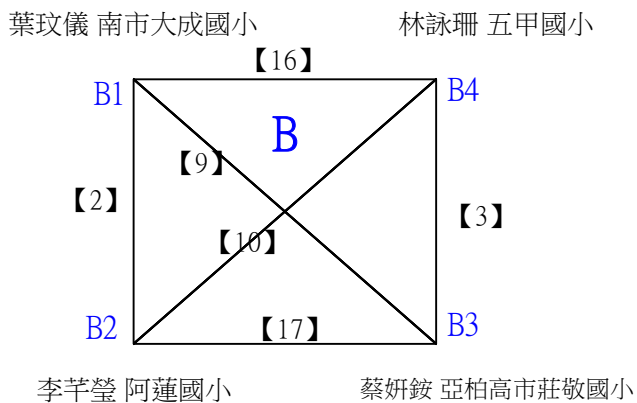

A級男生單打

決賽:抽籤決定位置

112學年度全國學童盃羽球巡迴賽-第6站暨113年高雄市羽球社區聯誼賽

取3名

A級女生單打 共17籤

112學年度全國學童盃羽球巡迴賽-第6站暨113年高雄市羽球社區聯誼賽第1、2場

取3名

A級女生單打