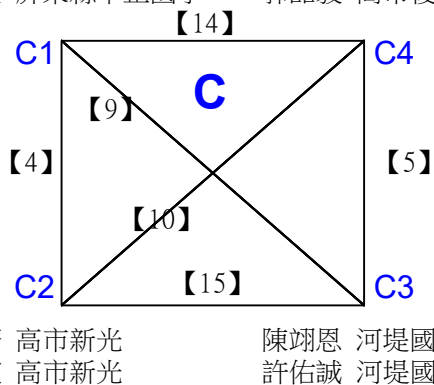

許育菱 高雄市前鎮區民權國小 張子旂 雲縣古坑國中小
王景緹 高雄市前鎮區民權國小 徐紹瑄 雲縣古坑國中小

112學年度全國學童盃羽球巡迴賽-第6站暨113年高雄市羽球社區聯誼賽

取2名

B級男生雙打 共11籤

李松澤 新上國小 *2
朱子良 新上國小

陳永晟 飛迅南市文化國小
郭皓勤 飛迅南市文化國小

林翊晟 屏東縣中正國小 *3
陳勁旻 屏東縣中正國小

陳昱滕 高市復興
郭品毅 高市復興