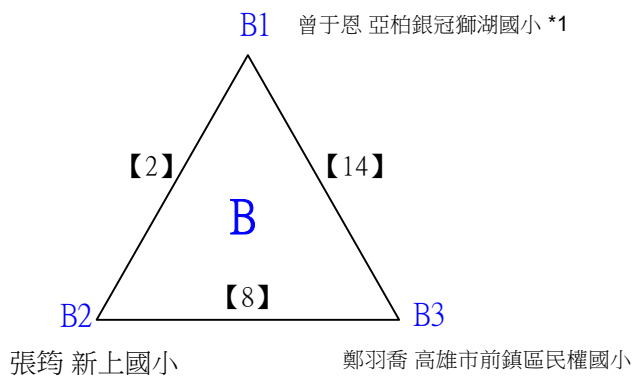

取4名

B級男生單打

決賽:抽籤決定位置

112學年度全國學童盃羽球巡迴賽-第6站暨113年高雄市羽球社區聯誼賽

取3名

B級女生單打 共18籤

112學年度全國學童盃羽球巡迴賽-第6站暨113年高雄市羽球社區聯誼賽第1、2場

取3名