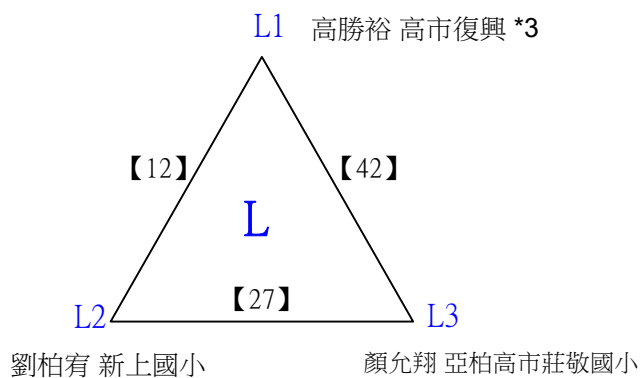

112學年度全國學童盃羽球巡迴賽-第6站暨113年高雄市羽球社區聯誼賽

取4名

A級男生單打 共43籤

112學年度全國學童盃羽球巡迴賽-第6站暨113年高雄市羽球社區聯誼賽

取4名

A級男生單打 共43籤

112學年度全國學童盃羽球巡迴賽-第6站暨113年高雄市羽球社區聯誼賽第1、2場

取4名