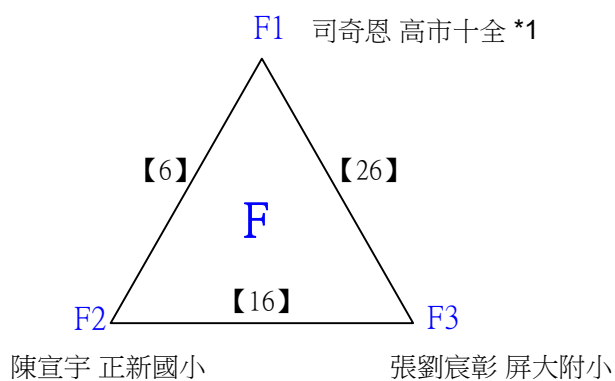

112學年度全國學童盃羽球巡迴賽-第6站暨113年高雄市羽球社區聯誼賽第1、2場

取3名

D級女生單打

決賽:抽籤決定位置

112學年度全國學童盃羽球巡迴賽-第6站暨113年高雄市羽球社區聯誼賽

取3名

E級男生單打 共28籤

112學年度全國學童盃羽球巡迴賽-第6站暨113年高雄市羽球社區聯誼賽