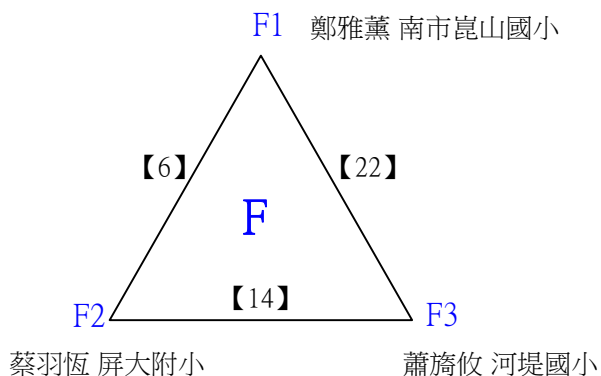

E級男生單打

決賽:抽籤決定位置

112學年度全國學童盃羽球巡迴賽-第6站暨113年高雄市羽球社區聯誼賽

取3名

E級女生單打 共22籤

112學年度全國學童盃羽球巡迴賽-第6站暨113年高雄市羽球社區聯誼賽第1、2場

取3名

E級女生單打