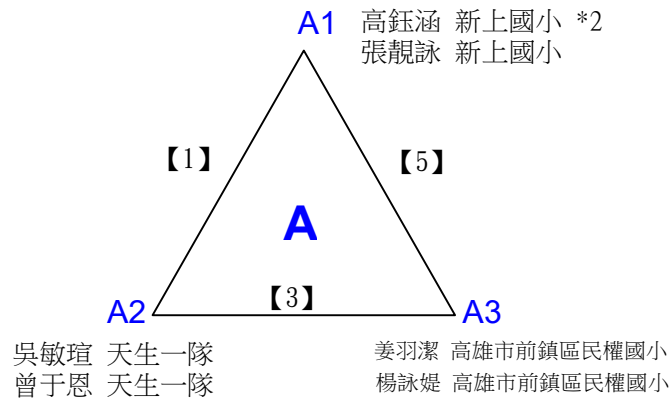

112學年度全國學童盃羽球巡迴賽-第6站暨113年高雄市羽球社區聯誼賽第1、2場

取2名

B級男生雙打

決賽:抽籤決定位置

112學年度全國學童盃羽球巡迴賽-第6站暨113年高雄市羽球社區聯誼賽

取1名

B級女生雙打 共6籤

112學年度全國學童盃羽球巡迴賽-第6站暨113年高雄市羽球社區聯誼賽