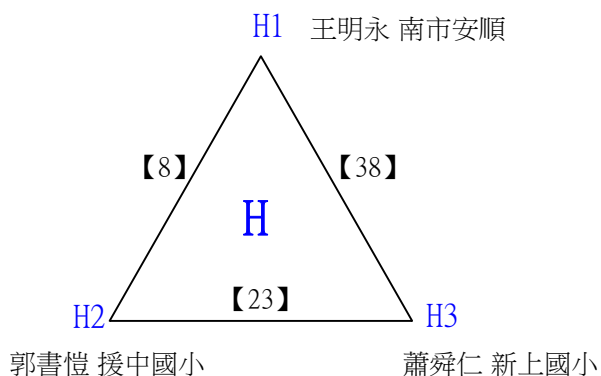

112學年度全國學童盃羽球巡迴賽-第6站暨113年高雄市羽球社區聯誼賽

取4名

A級男生單打 共43籤

112學年度全國學童盃羽球巡迴賽-第6站暨113年高雄市羽球社區聯誼賽

取4名

A級男生單打 共43籤

112學年度全國學童盃羽球巡迴賽-第6站暨113年高雄市羽球社區聯誼賽第1、2場

取4名