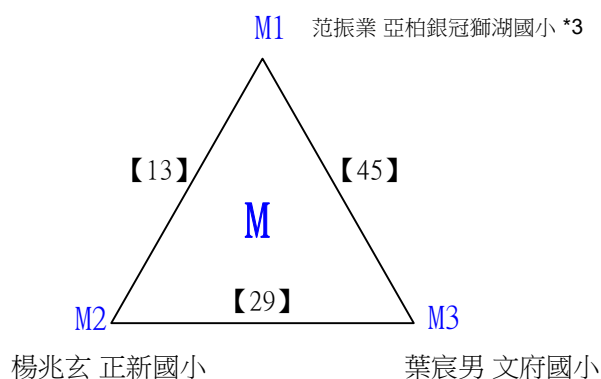

112學年度全國學童盃羽球巡迴賽-第6站暨113年高雄市羽球社區聯誼賽

取4名

D級男生單打 共48籤