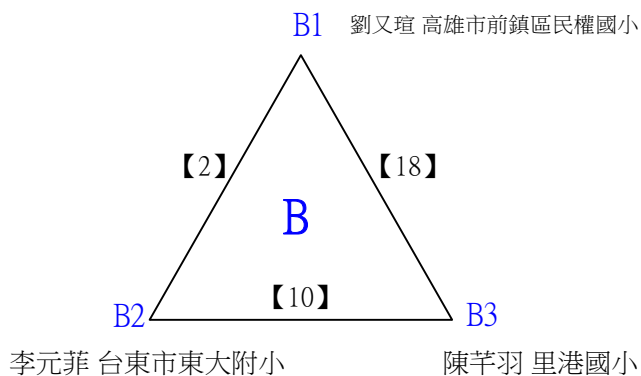

E級男生單打

決賽:抽籤決定位置

112學年度全國學童盃羽球巡迴賽-第6站暨113年高雄市羽球社區聯誼賽

取3名

E級女生單打 共22籤

112學年度全國學童盃羽球巡迴賽-第6站暨113年高雄市羽球社區聯誼賽第1、2場

取3名

E級女生單打