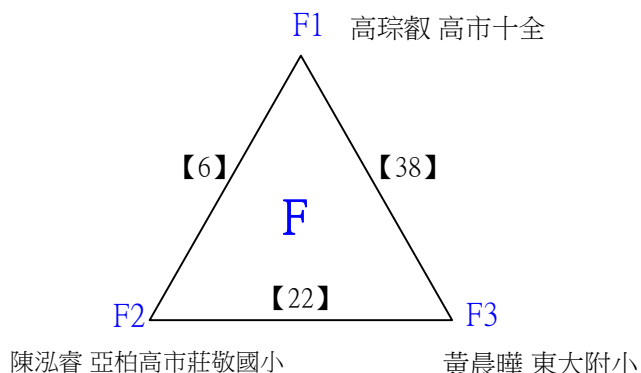

取3名

C級女生單打

決賽:抽籤決定位置

112學年度全國學童盃羽球巡迴賽-第6站暨113年高雄市羽球社區聯誼賽

取4名

D級男生單打 共48籤

112學年度全國學童盃羽球巡迴賽-第6站暨113年高雄市羽球社區聯誼賽

取4名