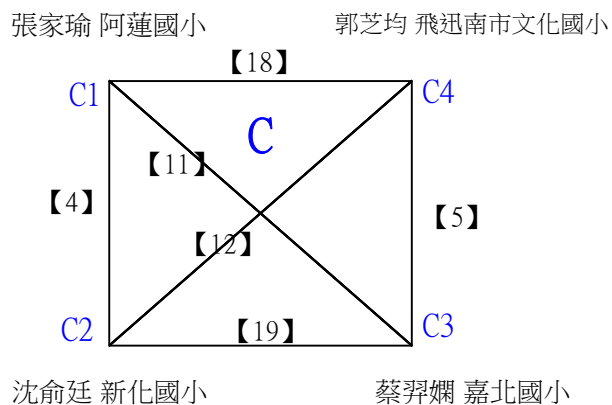

A級男生單打

決賽:抽籤決定位置

112學年度全國學童盃羽球巡迴賽-第6站暨113年高雄市羽球社區聯誼賽

取3名

A級女生單打 共17籤

112學年度全國學童盃羽球巡迴賽-第6站暨113年高雄市羽球社區聯誼賽第1、2場

取3名

A級女生單打