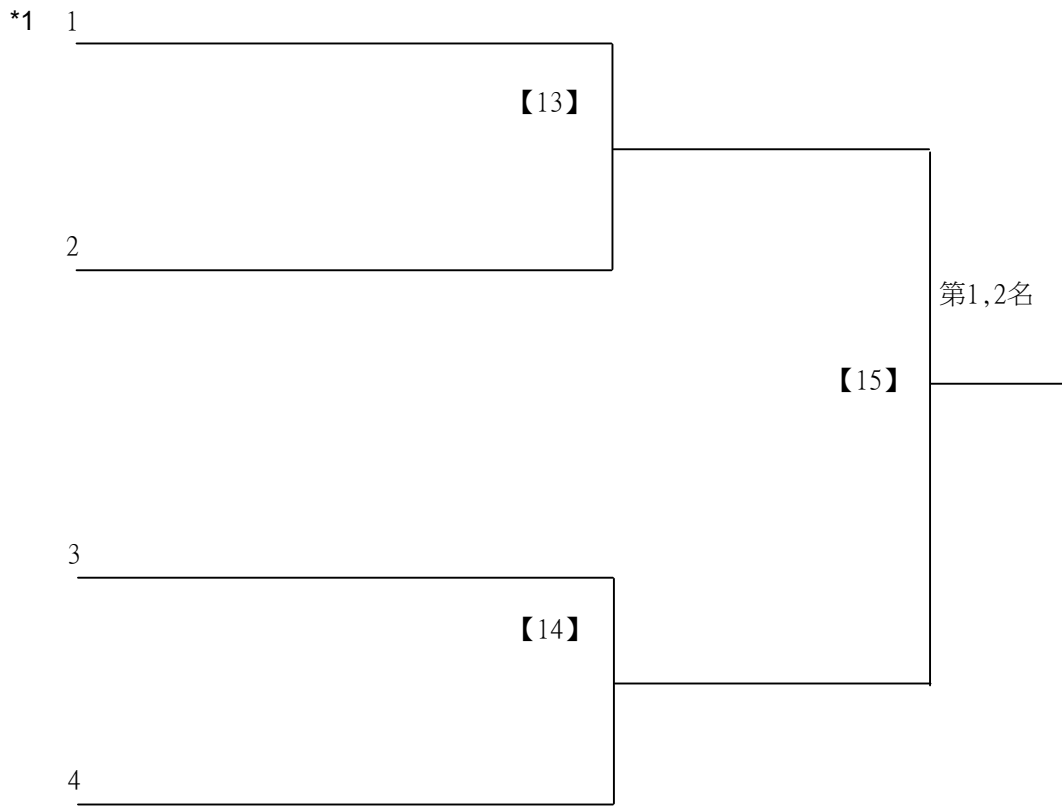

112學年度全國學童盃羽球巡迴賽-第6站暨113年高雄市羽球社區聯誼賽第1、2場

取2名

C級男生雙打

決賽:抽籤決定位置