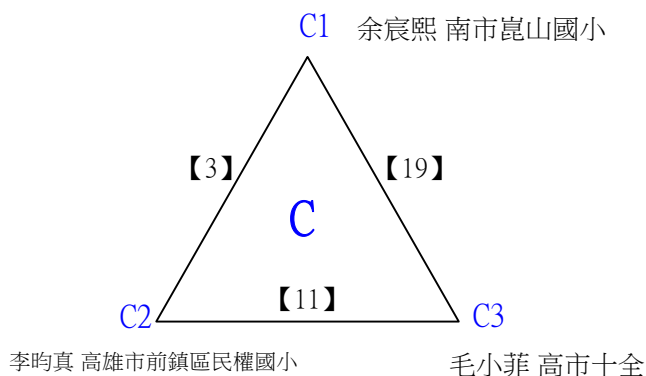

E級男生單打

決賽:抽籤決定位置

112學年度全國學童盃羽球巡迴賽-第6站暨113年高雄市羽球社區聯誼賽

取3名

E級女生單打 共22籤

112學年度全國學童盃羽球巡迴賽-第6站暨113年高雄市羽球社區聯誼賽第1、2場

取3名

E級女生單打