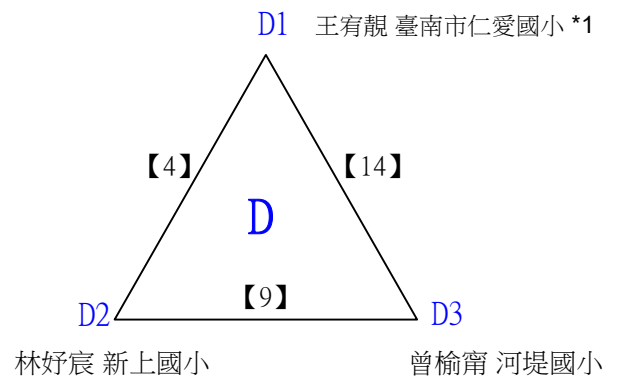

112學年度全國學童盃羽球巡迴賽-第6站暨113年高雄市羽球社區聯誼賽第1、2場

取4名

C級男生單打

決賽:抽籤決定位置

112學年度全國學童盃羽球巡迴賽-第6站暨113年高雄市羽球社區聯誼賽

取3名

C級女生單打 共15籤

112學年度全國學童盃羽球巡迴賽-第6站暨113年高雄市羽球社區聯誼賽第1、2場