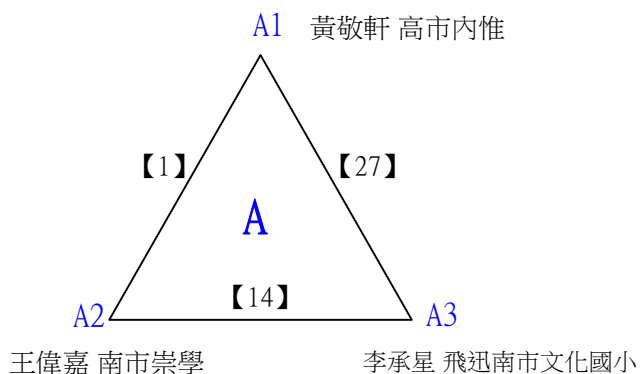

112學年度全國學童盃羽球巡迴賽-第6站暨113年高雄市羽球社區聯誼賽

取4名

B級男生單打 共35籤