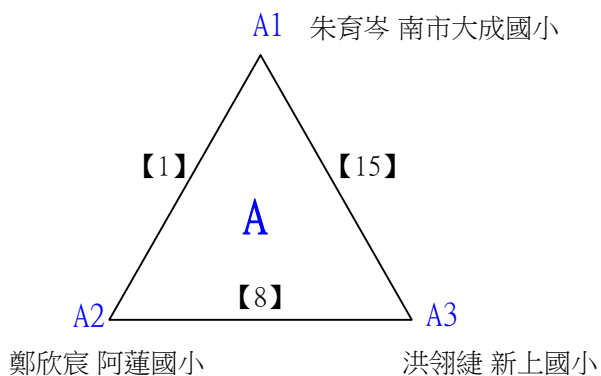

A級男生單打

決賽:抽籤決定位置

112學年度全國學童盃羽球巡迴賽-第6站暨113年高雄市羽球社區聯誼賽

取3名

A級女生單打 共17籤

112學年度全國學童盃羽球巡迴賽-第6站暨113年高雄市羽球社區聯誼賽第1、2場

取3名

A級女生單打