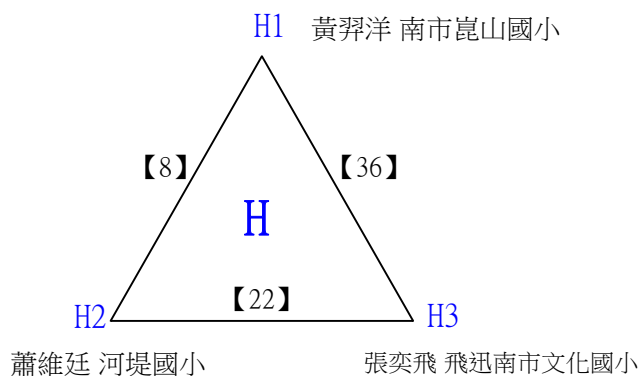

B級女生單打

決賽:抽籤決定位置

112學年度全國學童盃羽球巡迴賽-第6站暨113年高雄市羽球社區聯誼賽

取4名

C級男生單打 共38籤

112學年度全國學童盃羽球巡迴賽-第6站暨113年高雄市羽球社區聯誼賽

取4名

C級男生單打 共38籤