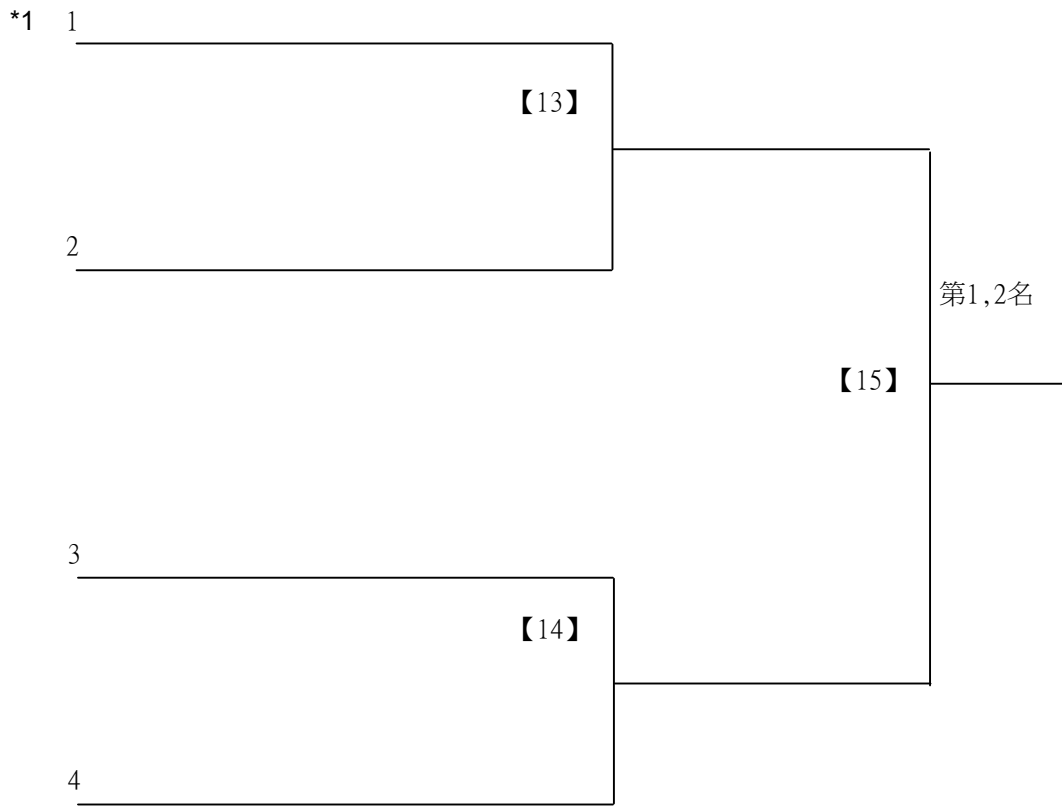

112學年度全國學童盃羽球巡迴賽-第6站暨113年高雄市羽球社區聯誼賽第1、2場

取2名

D級男生雙打

決賽:抽籤決定位置