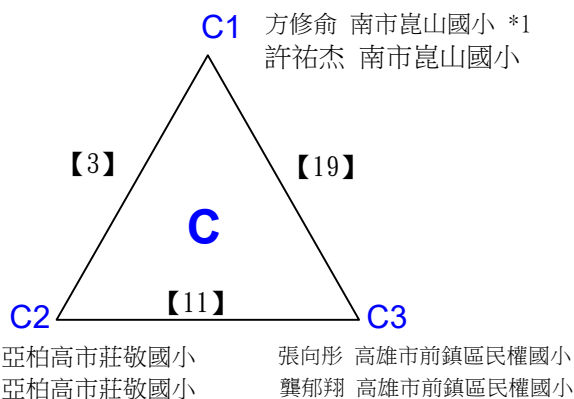

112學年度全國學童盃羽球巡迴賽-第6站暨113年高雄市羽球社區聯誼賽

取3名

A級男生雙打 共20籤

蕭仕潛 安順國小 *2   陳亮輔 嘉北國小
林育旭 南市海佃   洪弘義 嘉北國小

沈立勳 嘉北國小   吳語珩 南市崑山國小
鄭以勤 嘉北國小   林琪宸 南市崑山國小