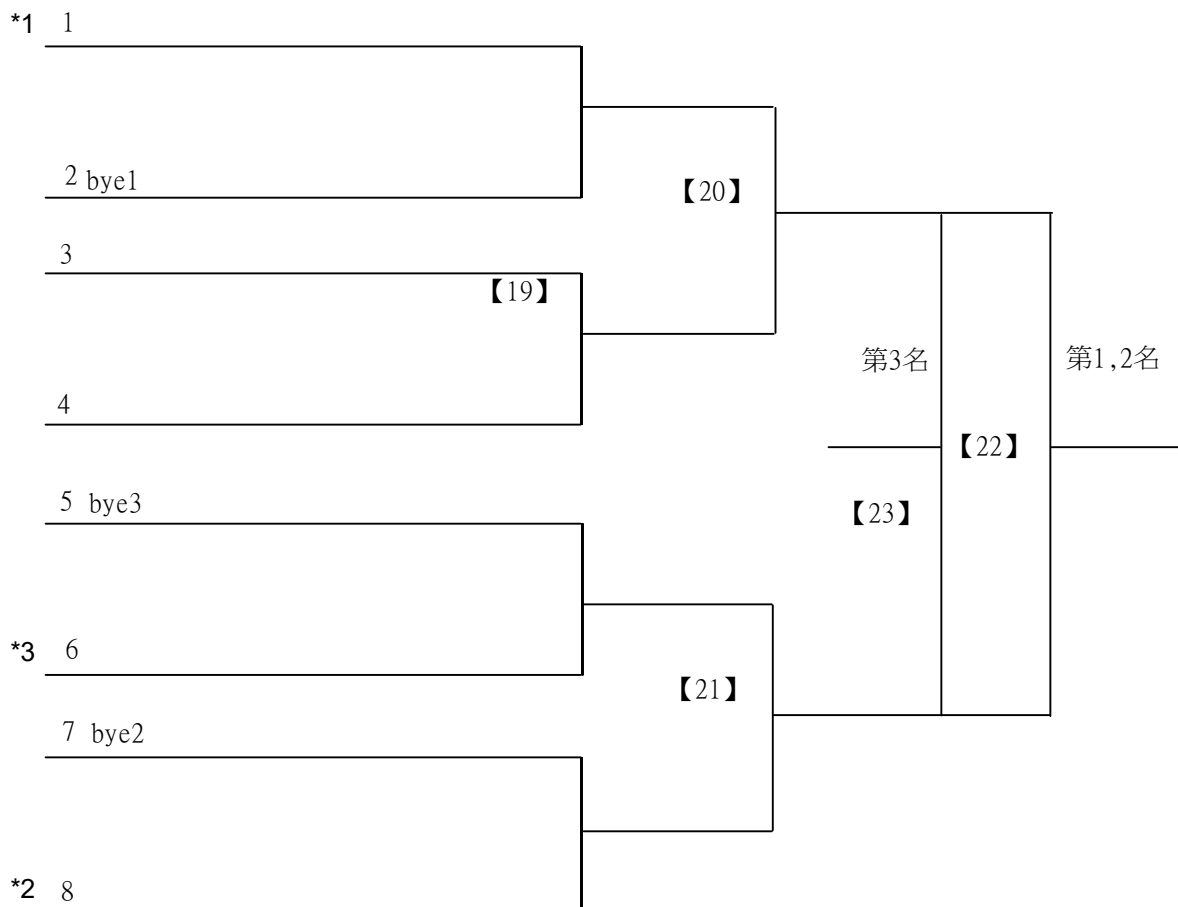

112學年度全國學童盃羽球巡迴賽-第6站暨113年高雄市羽球社區聯誼賽第1、2場

取3名

D級女生單打

決賽:抽籤決定位置