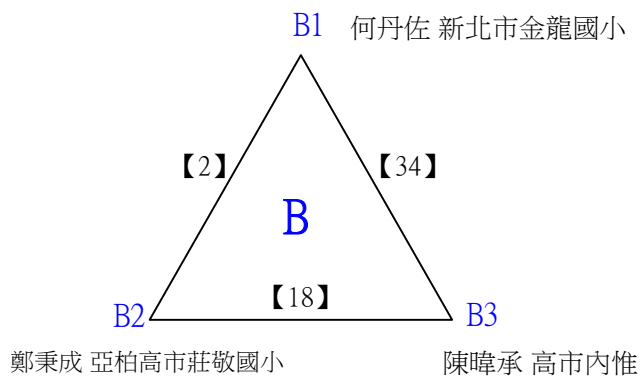

取3名

C級女生單打

決賽:抽籤決定位置

112學年度全國學童盃羽球巡迴賽-第6站暨113年高雄市羽球社區聯誼賽

取4名

D級男生單打 共48籤

112學年度全國學童盃羽球巡迴賽-第6站暨113年高雄市羽球社區聯誼賽

取4名