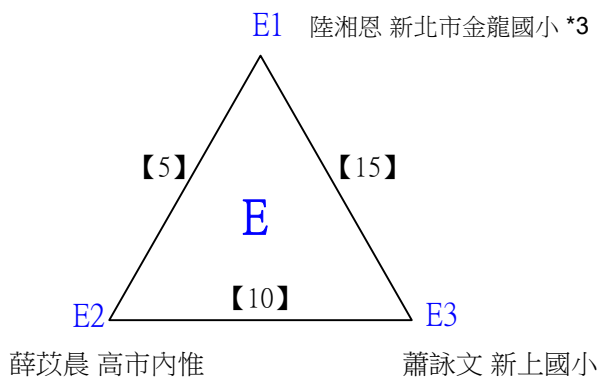

112學年度全國學童盃羽球巡迴賽-第6站暨113年高雄市羽球社區聯誼賽第1、2場

取4名

C級男生單打

決賽:抽籤決定位置

112學年度全國學童盃羽球巡迴賽-第6站暨113年高雄市羽球社區聯誼賽

取3名

C級女生單打 共15籤

112學年度全國學童盃羽球巡迴賽-第6站暨113年高雄市羽球社區聯誼賽第1、2場