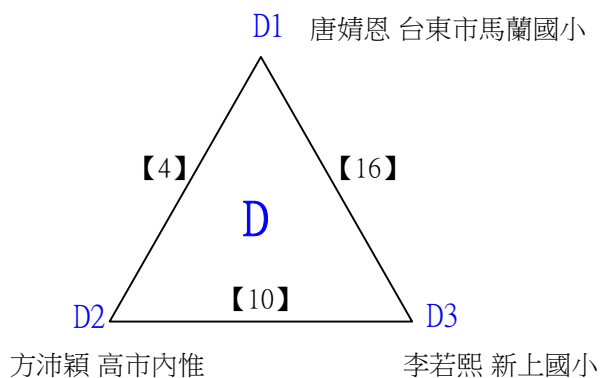

取4名

B級男生單打

決賽:抽籤決定位置

112學年度全國學童盃羽球巡迴賽-第6站暨113年高雄市羽球社區聯誼賽

取3名

B級女生單打 共18籤

112學年度全國學童盃羽球巡迴賽-第6站暨113年高雄市羽球社區聯誼賽第1、2場

取3名