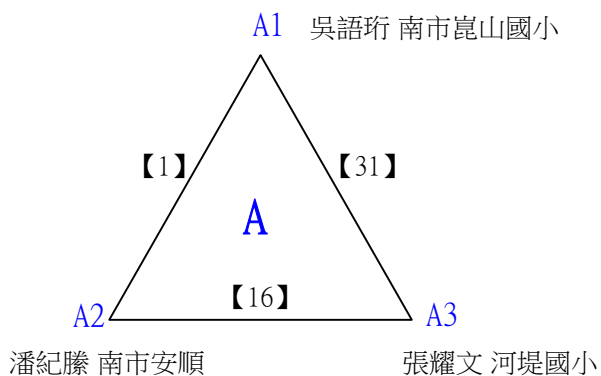

112學年度全國學童盃羽球巡迴賽-第6站暨113年高雄市羽球社區聯誼賽

取4名

A級男生單打 共43籤

112學年度全國學童盃羽球巡迴賽-第6站暨113年高雄市羽球社區聯誼賽

取4名

A級男生單打 共43籤

112學年度全國學童盃羽球巡迴賽-第6站暨113年高雄市羽球社區聯誼賽第1、2場

取4名