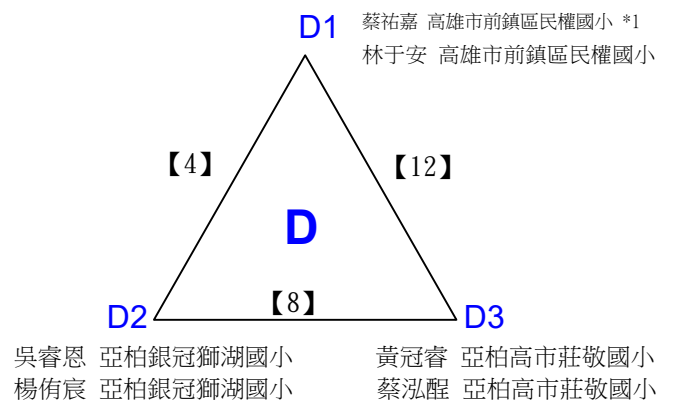

取1名

B級女生雙打

決賽:抽籤決定位置

112學年度全國學童盃羽球巡迴賽-第6站暨113年高雄市羽球社區聯誼賽

取2名

C級男生雙打 共12籤

112學年度全國學童盃羽球巡迴賽-第6站暨113年高雄市羽球社區聯誼賽第1、2場

取2名