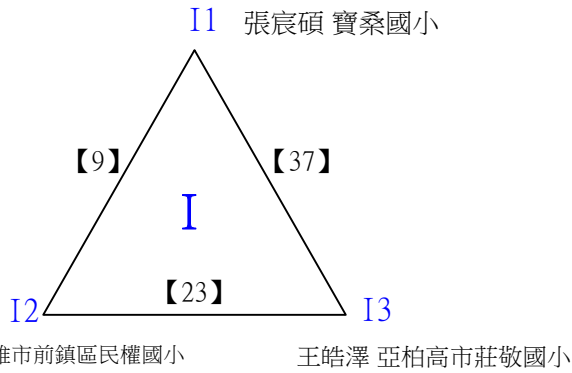

B級女生單打

決賽:抽籤決定位置

112學年度全國學童盃羽球巡迴賽-第6站暨113年高雄市羽球社區聯誼賽

取4名

C級男生單打 共38籤

112學年度全國學童盃羽球巡迴賽-第6站暨113年高雄市羽球社區聯誼賽

取4名

C級男生單打 共38籤