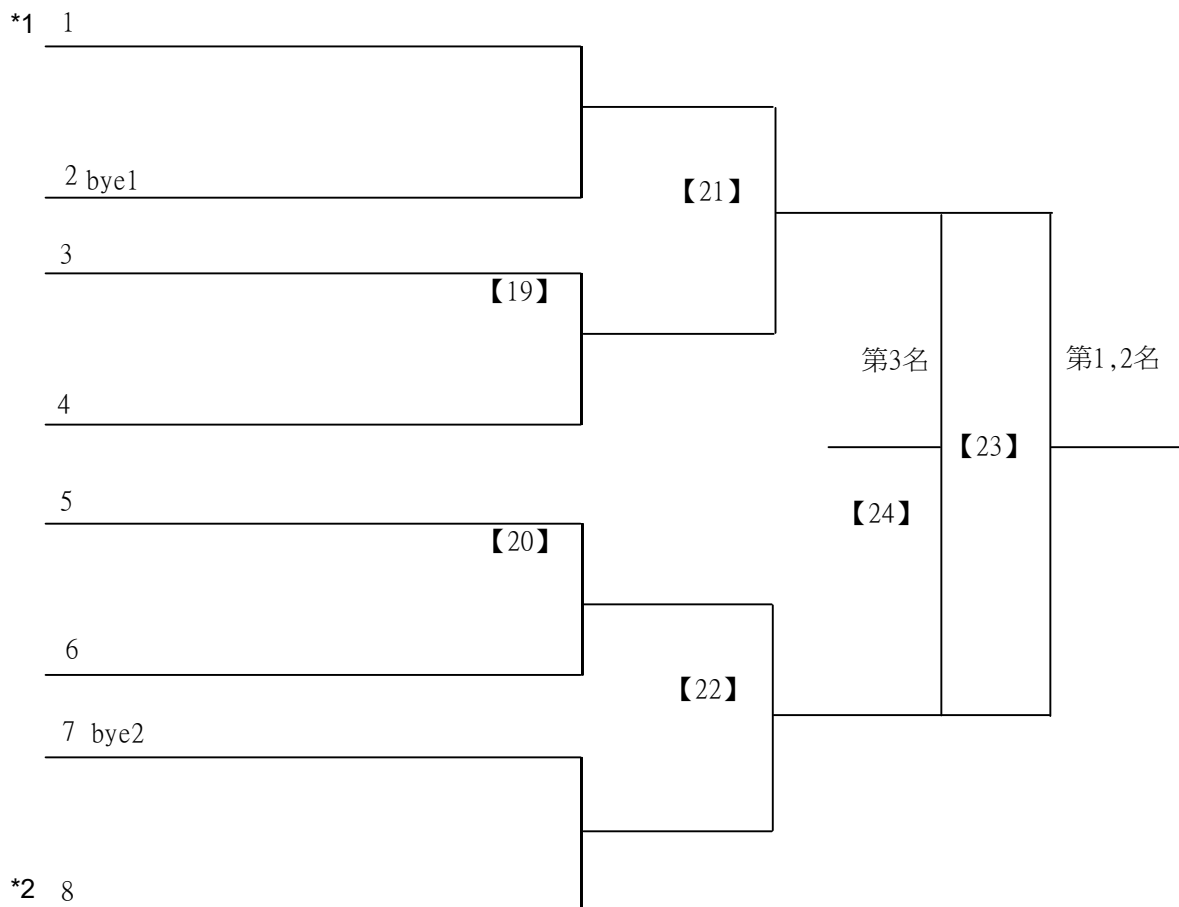

112學年度全國學童盃羽球巡迴賽-第6站暨113年高雄市羽球社區聯誼賽第1、2場

取3名

B級女生單打

決賽:抽籤決定位置