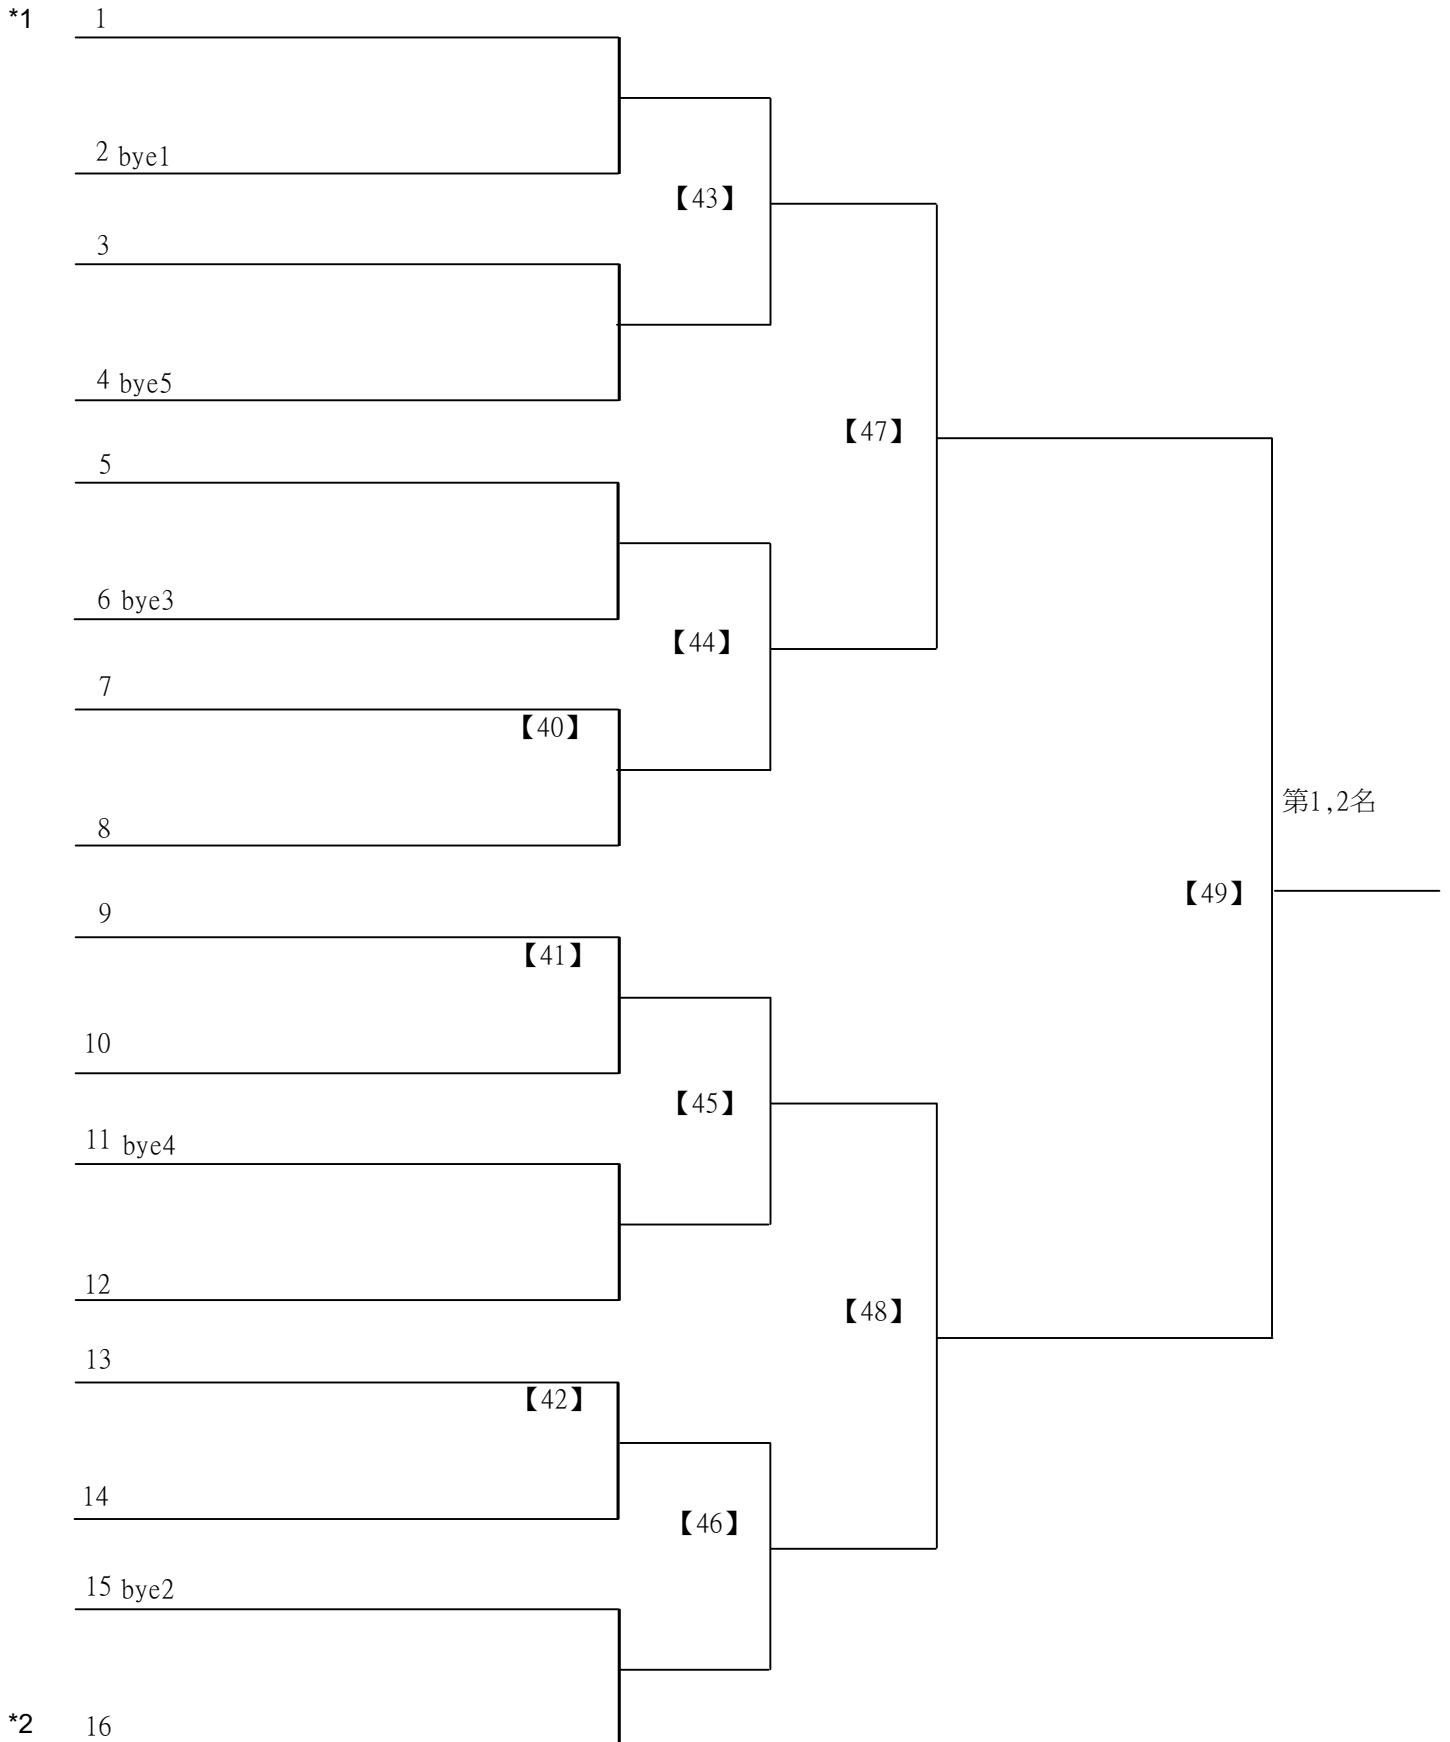

112學年度全國學童盃羽球巡迴賽-第6站暨113年高雄市羽球社區聯誼賽第1、2場

取4名

B級男生單打

決賽:抽籤決定位置