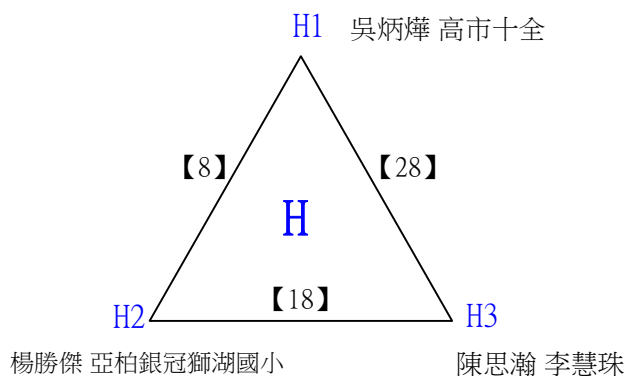

112學年度全國學童盃羽球巡迴賽-第6站暨113年高雄市羽球社區聯誼賽第1、2場

取3名

D級女生單打

決賽:抽籤決定位置

112學年度全國學童盃羽球巡迴賽-第6站暨113年高雄市羽球社區聯誼賽

取3名

E級男生單打 共28籤

112學年度全國學童盃羽球巡迴賽-第6站暨113年高雄市羽球社區聯誼賽