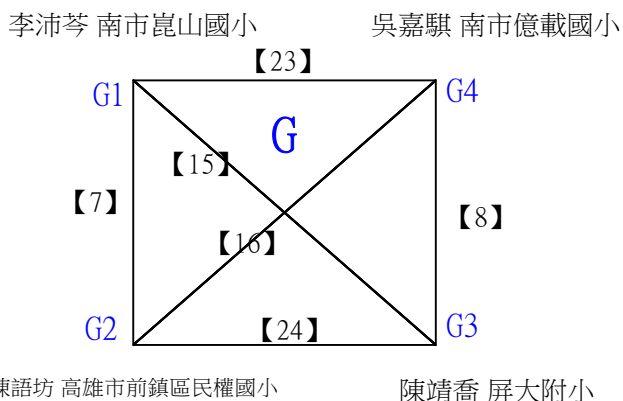

E級男生單打

決賽:抽籤決定位置

112學年度全國學童盃羽球巡迴賽-第6站暨113年高雄市羽球社區聯誼賽

取3名

E級女生單打 共22籤

112學年度全國學童盃羽球巡迴賽-第6站暨113年高雄市羽球社區聯誼賽第1、2場

取3名

E級女生單打