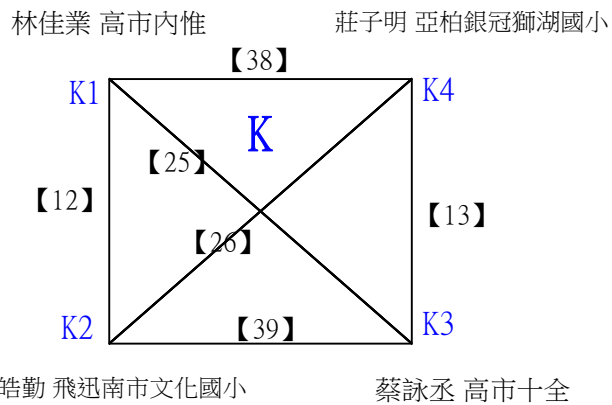

決賽:抽籤決定位置

112學年度全國學童盃羽球巡迴賽-第6站暨113年高雄市羽球社區聯誼賽

取4名

B級男生單打 共35籤

112學年度全國學童盃羽球巡迴賽-第6站暨113年高雄市羽球社區聯誼賽

取4名

B級男生單打 共35籤

112學年度全國學童盃羽球巡迴賽-第6站暨113年高雄市羽球社區聯誼賽第1、2場