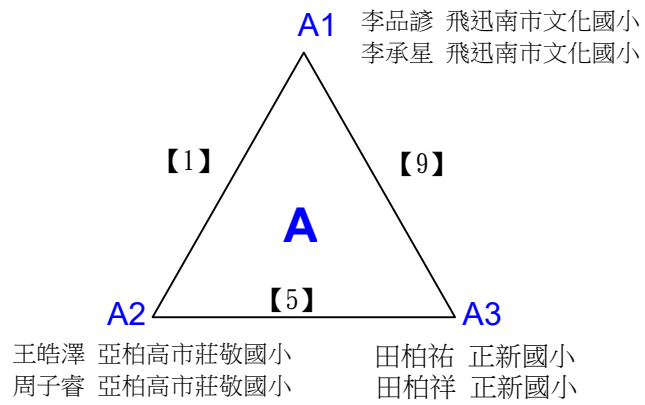

取1名

B級女生雙打

決賽:抽籤決定位置

112學年度全國學童盃羽球巡迴賽-第6站暨113年高雄市羽球社區聯誼賽

取2名

C級男生雙打 共12籤

112學年度全國學童盃羽球巡迴賽-第6站暨113年高雄市羽球社區聯誼賽第1、2場

取2名