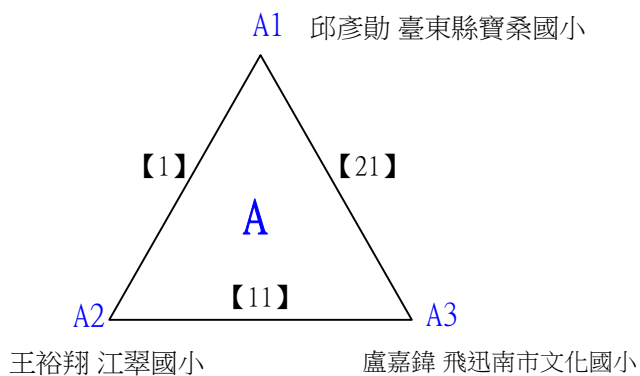

112學年度全國學童盃羽球巡迴賽-第6站暨113年高雄市羽球社區聯誼賽第1、2場

取3名

D級女生單打

決賽:抽籤決定位置

112學年度全國學童盃羽球巡迴賽-第6站暨113年高雄市羽球社區聯誼賽

取3名

E級男生單打 共28籤

112學年度全國學童盃羽球巡迴賽-第6站暨113年高雄市羽球社區聯誼賽