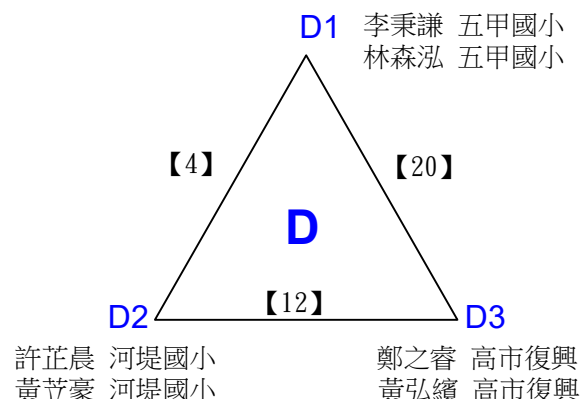

112學年度全國學童盃羽球巡迴賽-第6站暨113年高雄市羽球社區聯誼賽

取3名

A級男生雙打 共20籤

蕭仕潛 安順國小 *2   陳亮輔 嘉北國小
林育旭 南市海佃   洪弘義 嘉北國小

沈立勳 嘉北國小   吳語珩 南市崑山國小
鄭以勤 嘉北國小   林琪宸 南市崑山國小