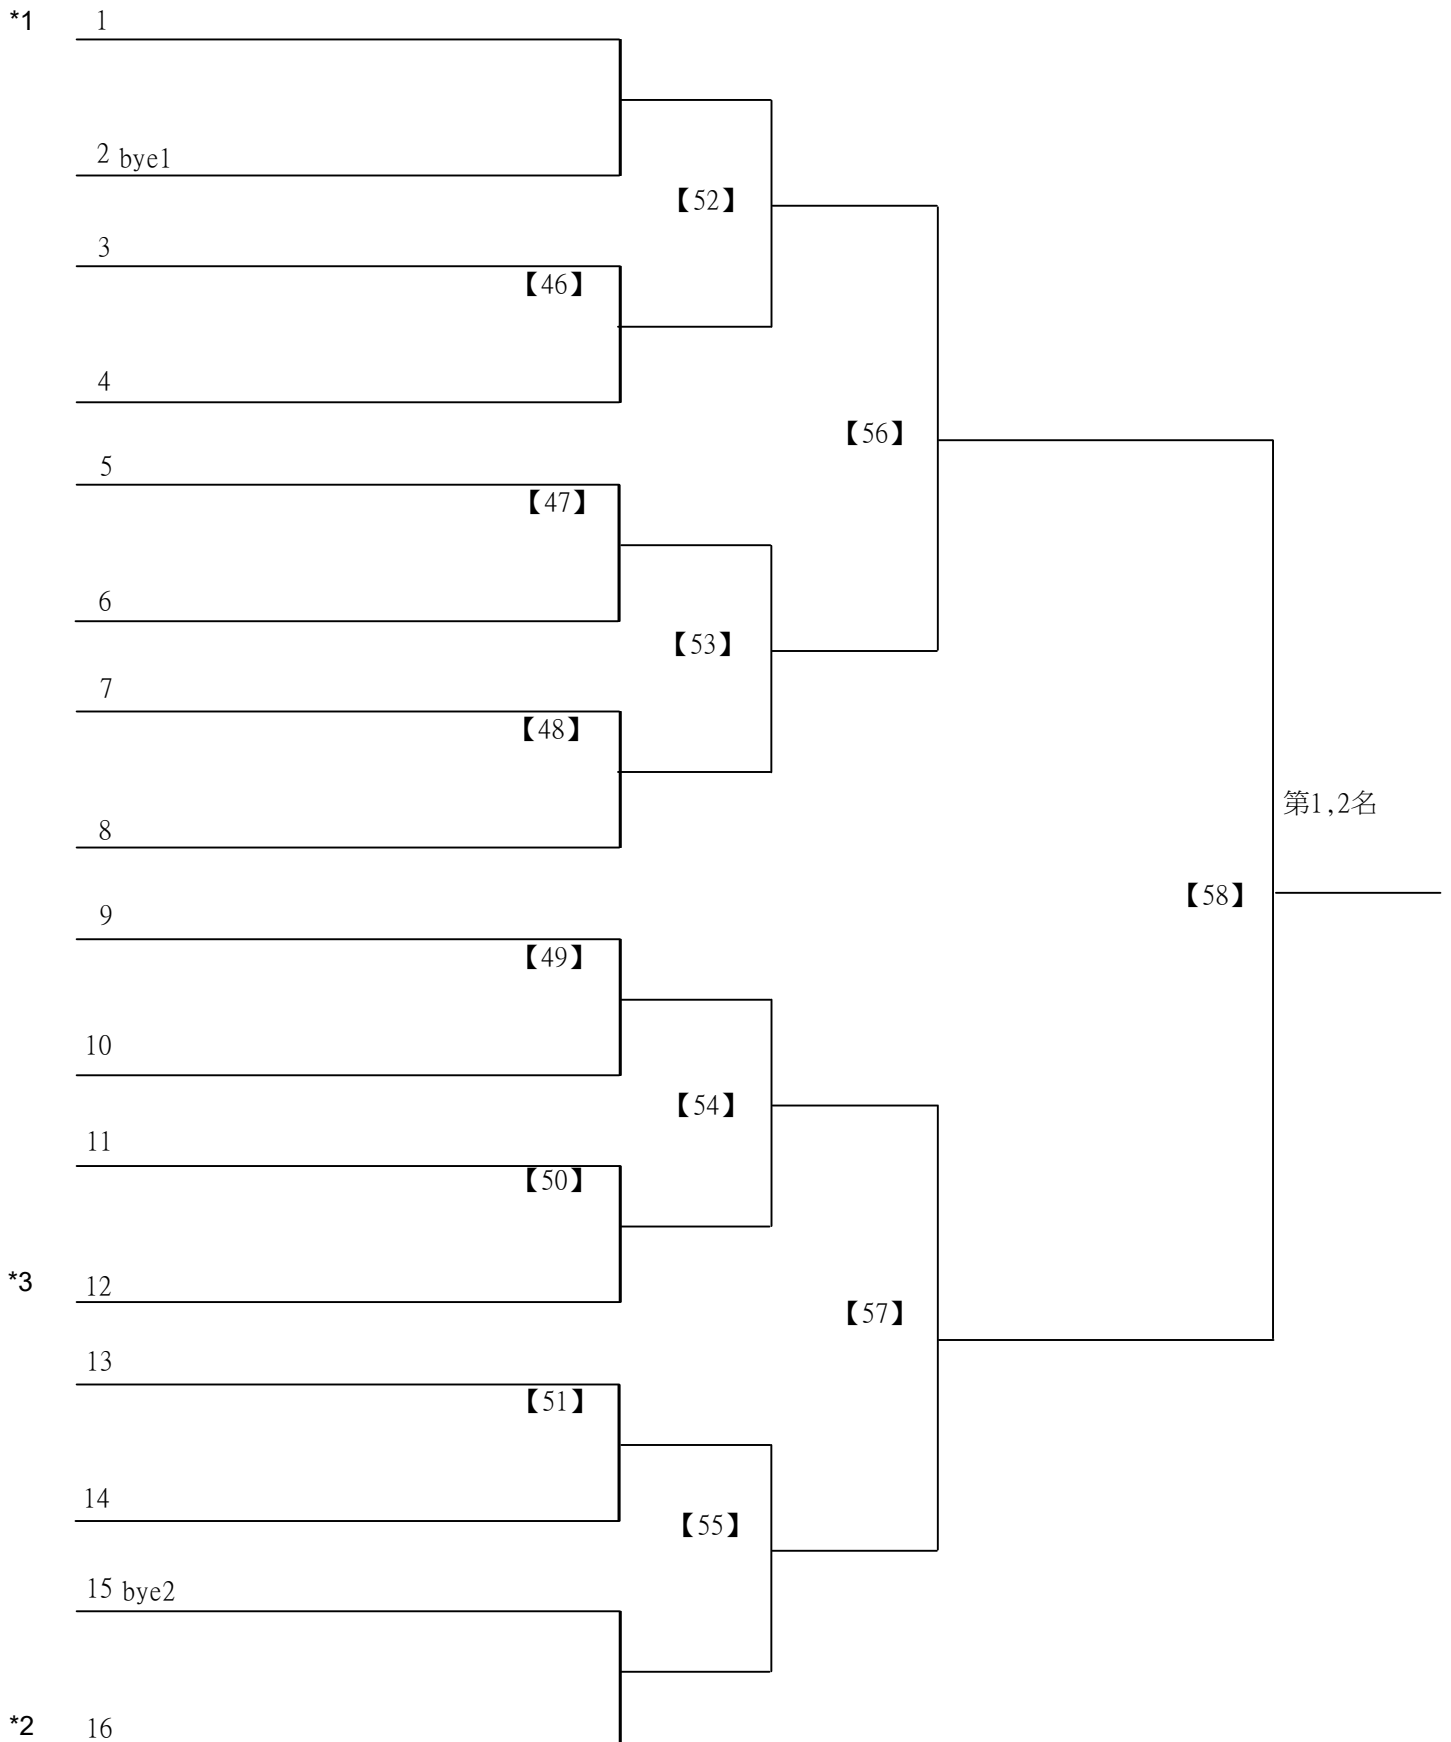

112學年度全國學童盃羽球巡迴賽-第6站暨113年高雄市羽球社區聯誼賽第1、2場

取4名

A級男生單打

決賽:抽籤決定位置