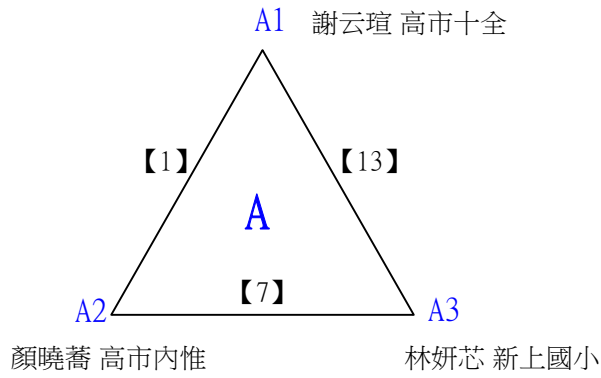

D級男生單打 共48籤

112學年度全國學童盃羽球巡迴賽-第6站暨113年高雄市羽球社區聯誼賽第1、2場

取4名

D級男生單打

決賽:抽籤決定位置

112學年度全國學童盃羽球巡迴賽-第6站暨113年高雄市羽球社區聯誼賽

取3名

D級女生單打 共16籤