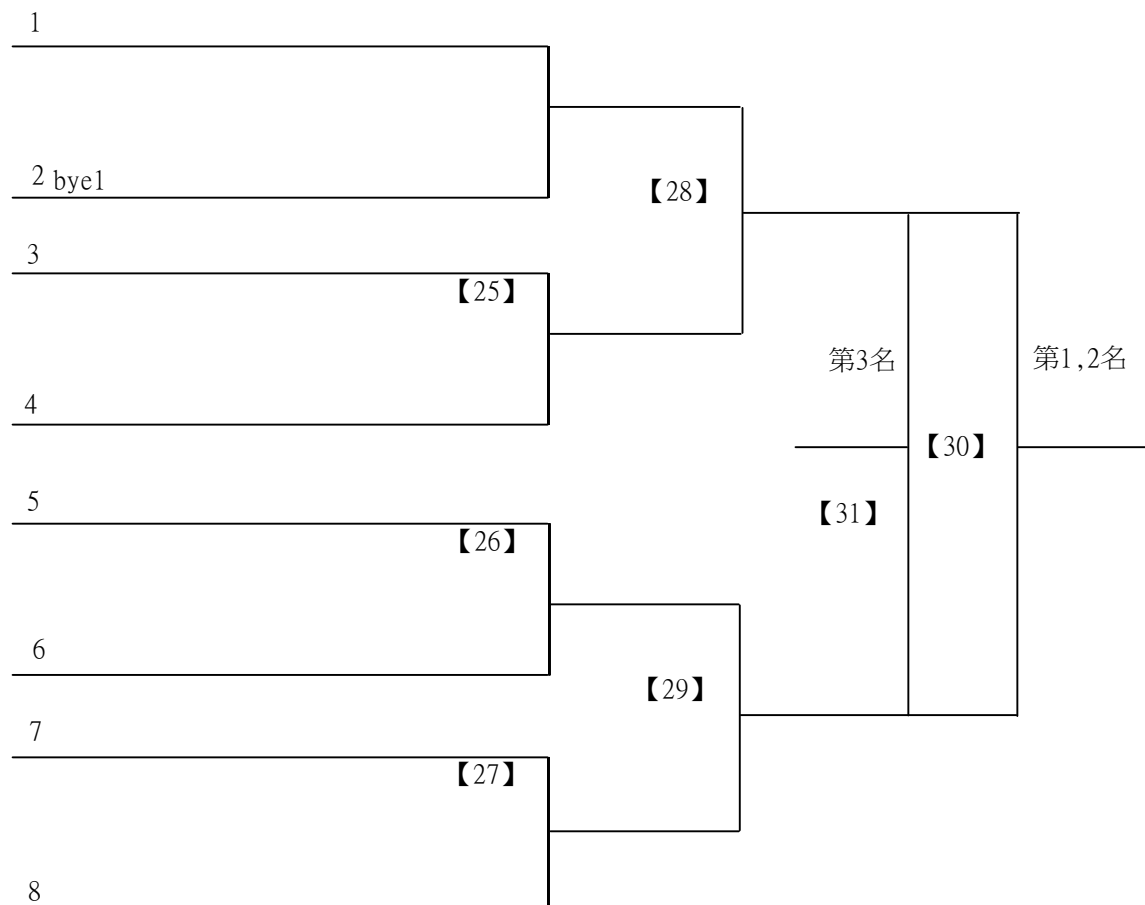

112學年度全國學童盃羽球巡迴賽-第6站暨113年高雄市羽球社區聯誼賽第1、2場

取3名

E級女生單打

決賽:抽籤決定位置