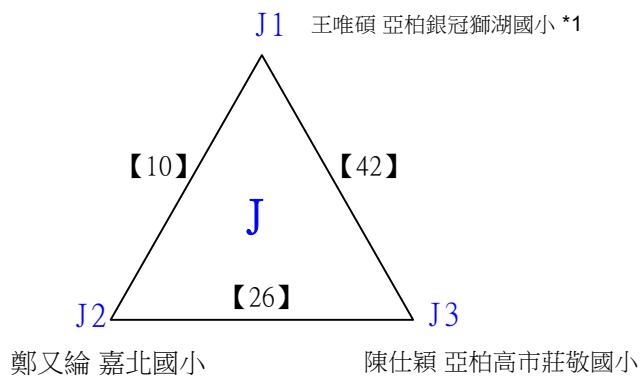

112學年度全國學童盃羽球巡迴賽-第6站暨113年高雄市羽球社區聯誼賽

取4名

D級男生單打 共48籤