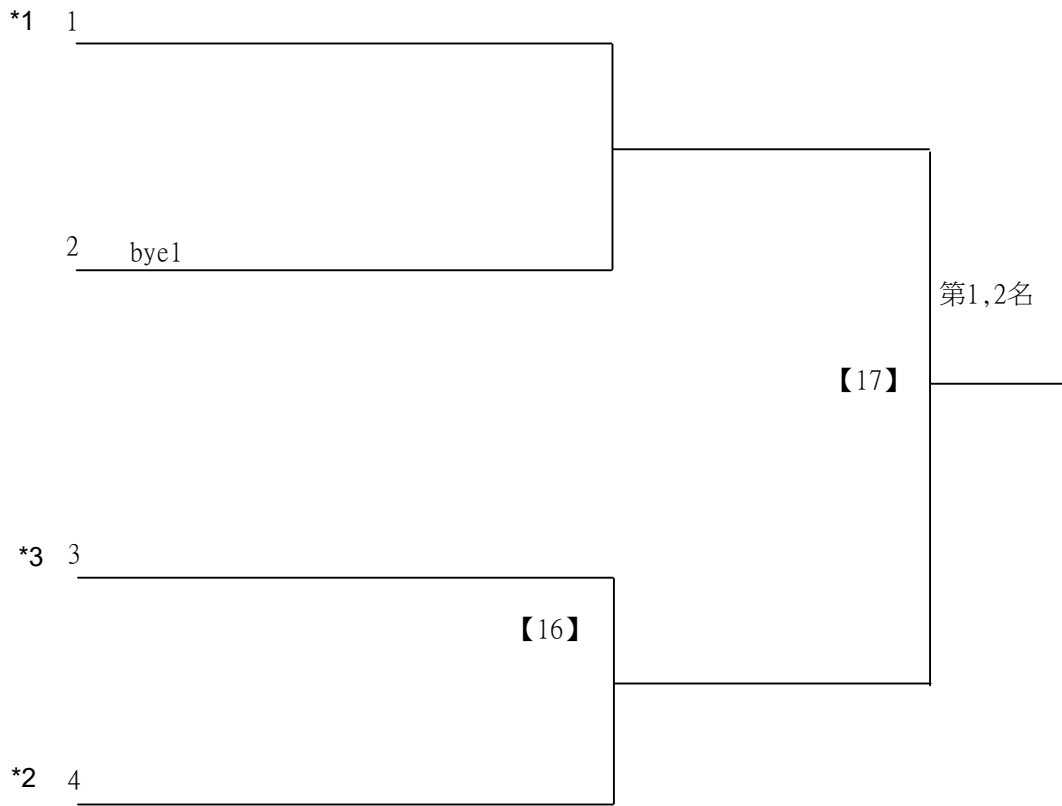

112學年度全國學童盃羽球巡迴賽-第6站暨113年高雄市羽球社區聯誼賽第1、2場

取2名

B級男生雙打

決賽:抽籤決定位置