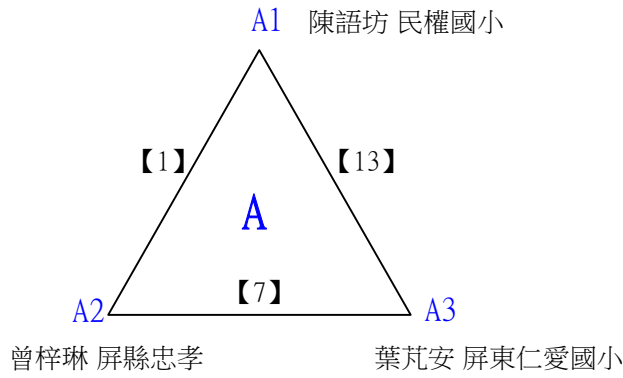

112學年度全國學童盃羽球巡迴賽_第2站

取3名

低年級女生單打E 共16籤