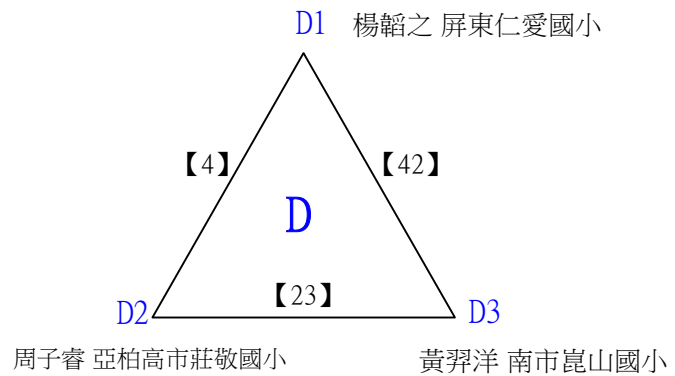

112學年度全國學童盃羽球巡迴賽_第2站

取8名

四年級男生單打C 共53籤