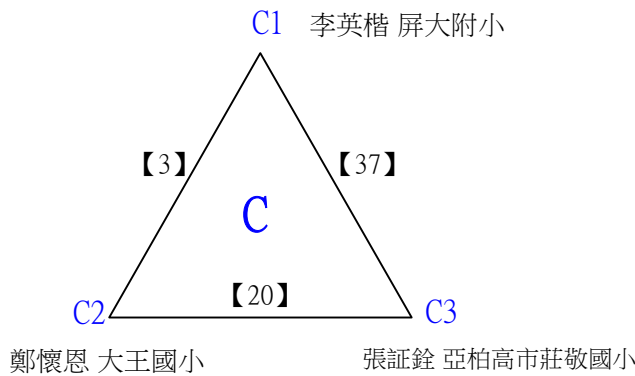

# 112學年度全國學童盃羽球巡迴賽\_第2站

取8名

六年級男生單打A 共51籤