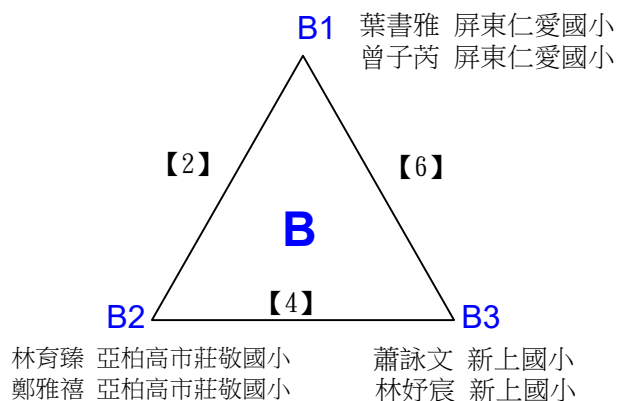

112學年度全國學童盃羽球巡迴賽_第2站

取1名

四年級女生雙打C 共6籤