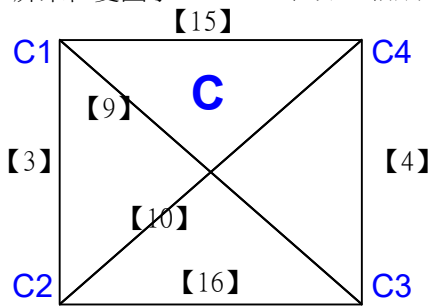

陳家聖 屏縣忠孝
莊和勸 屏縣忠孝

阮家康 屏縣忠孝
梁喆宥 屏縣忠孝