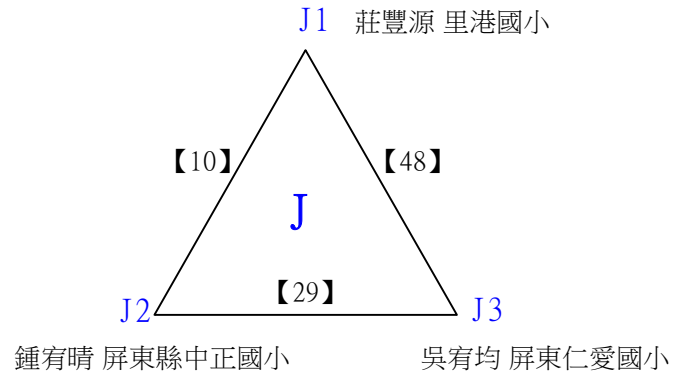

112學年度全國學童盃羽球巡迴賽_第2站

取8名

四年級男生單打C 共53籤