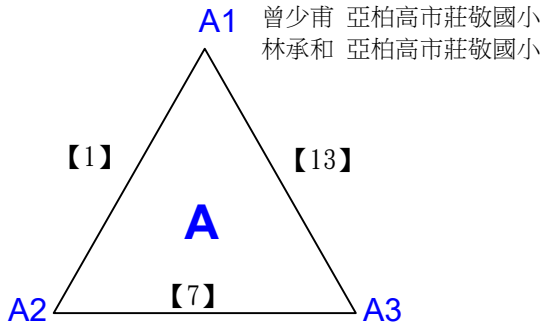

112學年度全國學童盃羽球巡迴賽_第2站

取3名

三年級男生雙打 共14籤

曾少甫 亞柏高市莊敬國小
林承和 亞柏高市莊敬國小

黃杏程 屏縣忠孝
許愷文 屏縣忠孝

劉獻文 屏東仁愛國小
陳宥謙 屏東仁愛國小