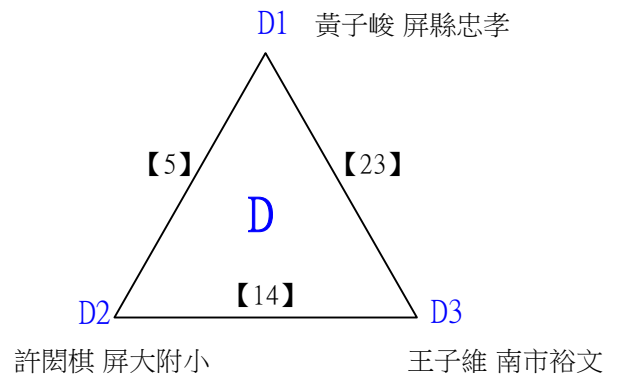

112學年度全國學童盃羽球巡迴賽_第2站

取3名

低年級男生單打E 共23籤