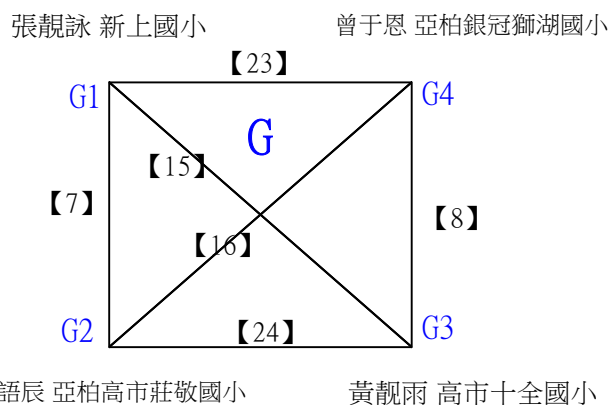

112學年度全國學童盃羽球巡迴賽_第2站

取3名

五年級女生單打B 共22籤