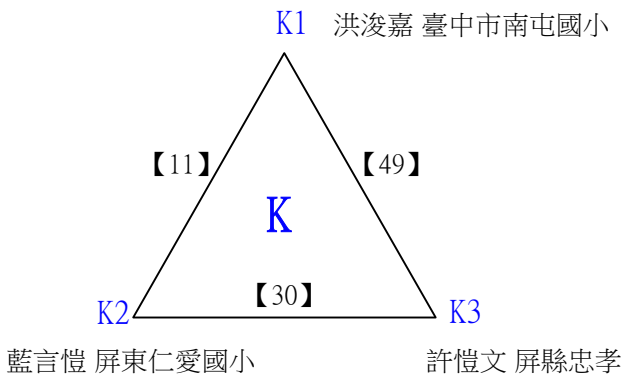

112學年度全國學童盃羽球巡迴賽_第2站

取8名

四年級男生單打C 共53籤