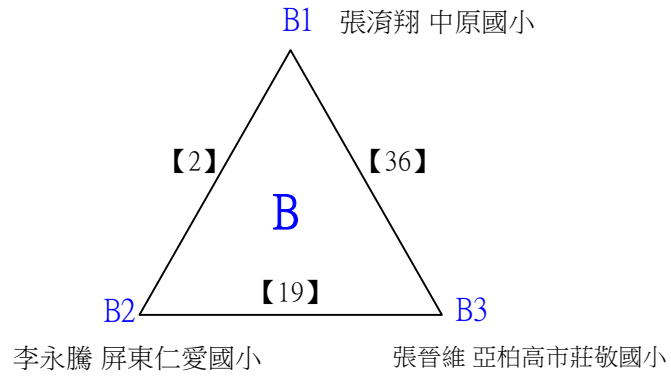

# 112學年度全國學童盃羽球巡迴賽\_第2站

取8名

六年級男生單打A 共51籤