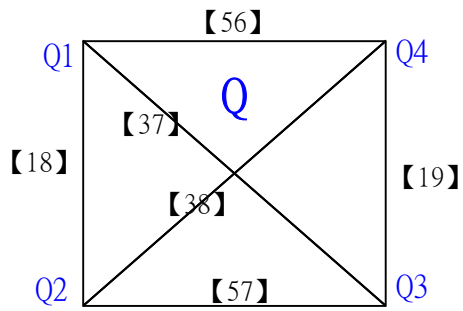

112學年度全國學童盃羽球巡迴賽_第2站

取8名

四年級男生單打C 共53籤

宋介中 屏縣忠孝

楊侑宸 亞柏銀冠獅湖國小

沈泓鈞 南市裕文

謝愷恩 屏東仁愛國小