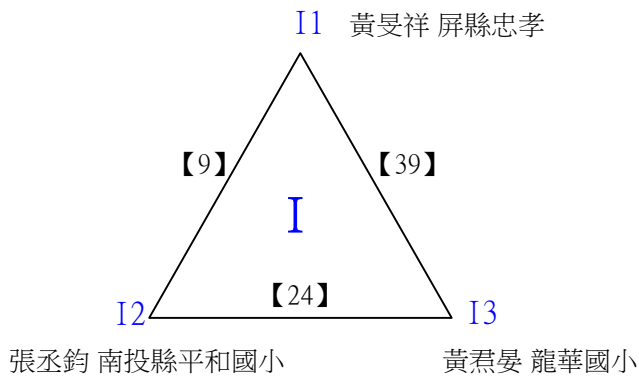

112學年度全國學童盃羽球巡迴賽_第2站

取4名

五年級男生單打B 共45籤