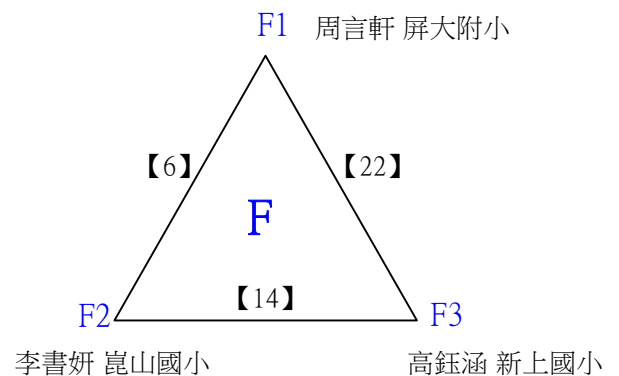

112學年度全國學童盃羽球巡迴賽_第2站

取3名

五年級女生單打B 共22籤