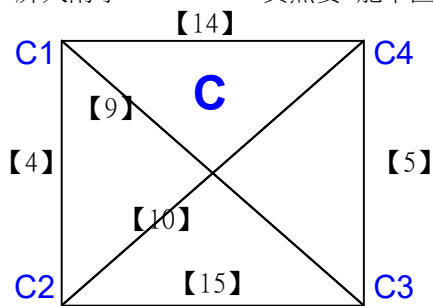

# 112學年度全國學童盃羽球巡迴賽\_第2站

取2名

五年級男生雙打B 共11籤

曾子央 高雄市前鎮區民權國小 陳子翔 亞柏高市莊敬國小  
馮悅 高雄市前鎮區民權國小 蔡沐勳 亞柏高市莊敬國小

涂昫圻 屏大附小 魏萊 龍華國小  
劉加翊 屏大附小 黃焄晏 龍華國小

陳煜璿 屏東仁愛國小 周杰濠 亞柏高市莊敬國小  
吳宥廷 屏東仁愛國小 許睿翎 亞柏高市莊敬國小