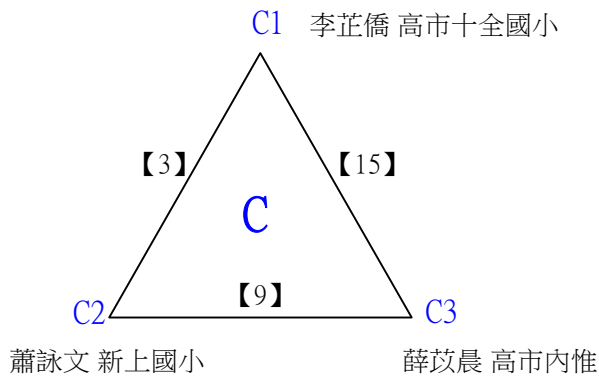

112學年度全國學童盃羽球巡迴賽_第2站

取3名

四年級女生單打C 共16籤