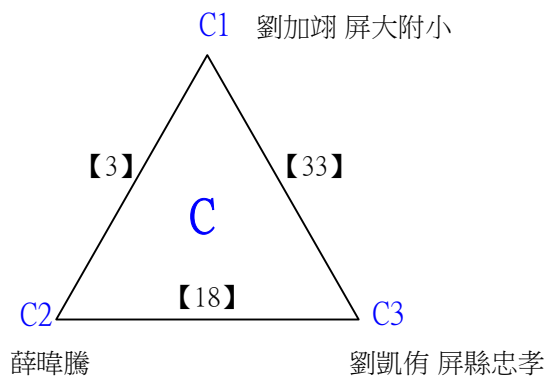

112學年度全國學童盃羽球巡迴賽_第2站

取4名

五年級男生單打B 共45籤