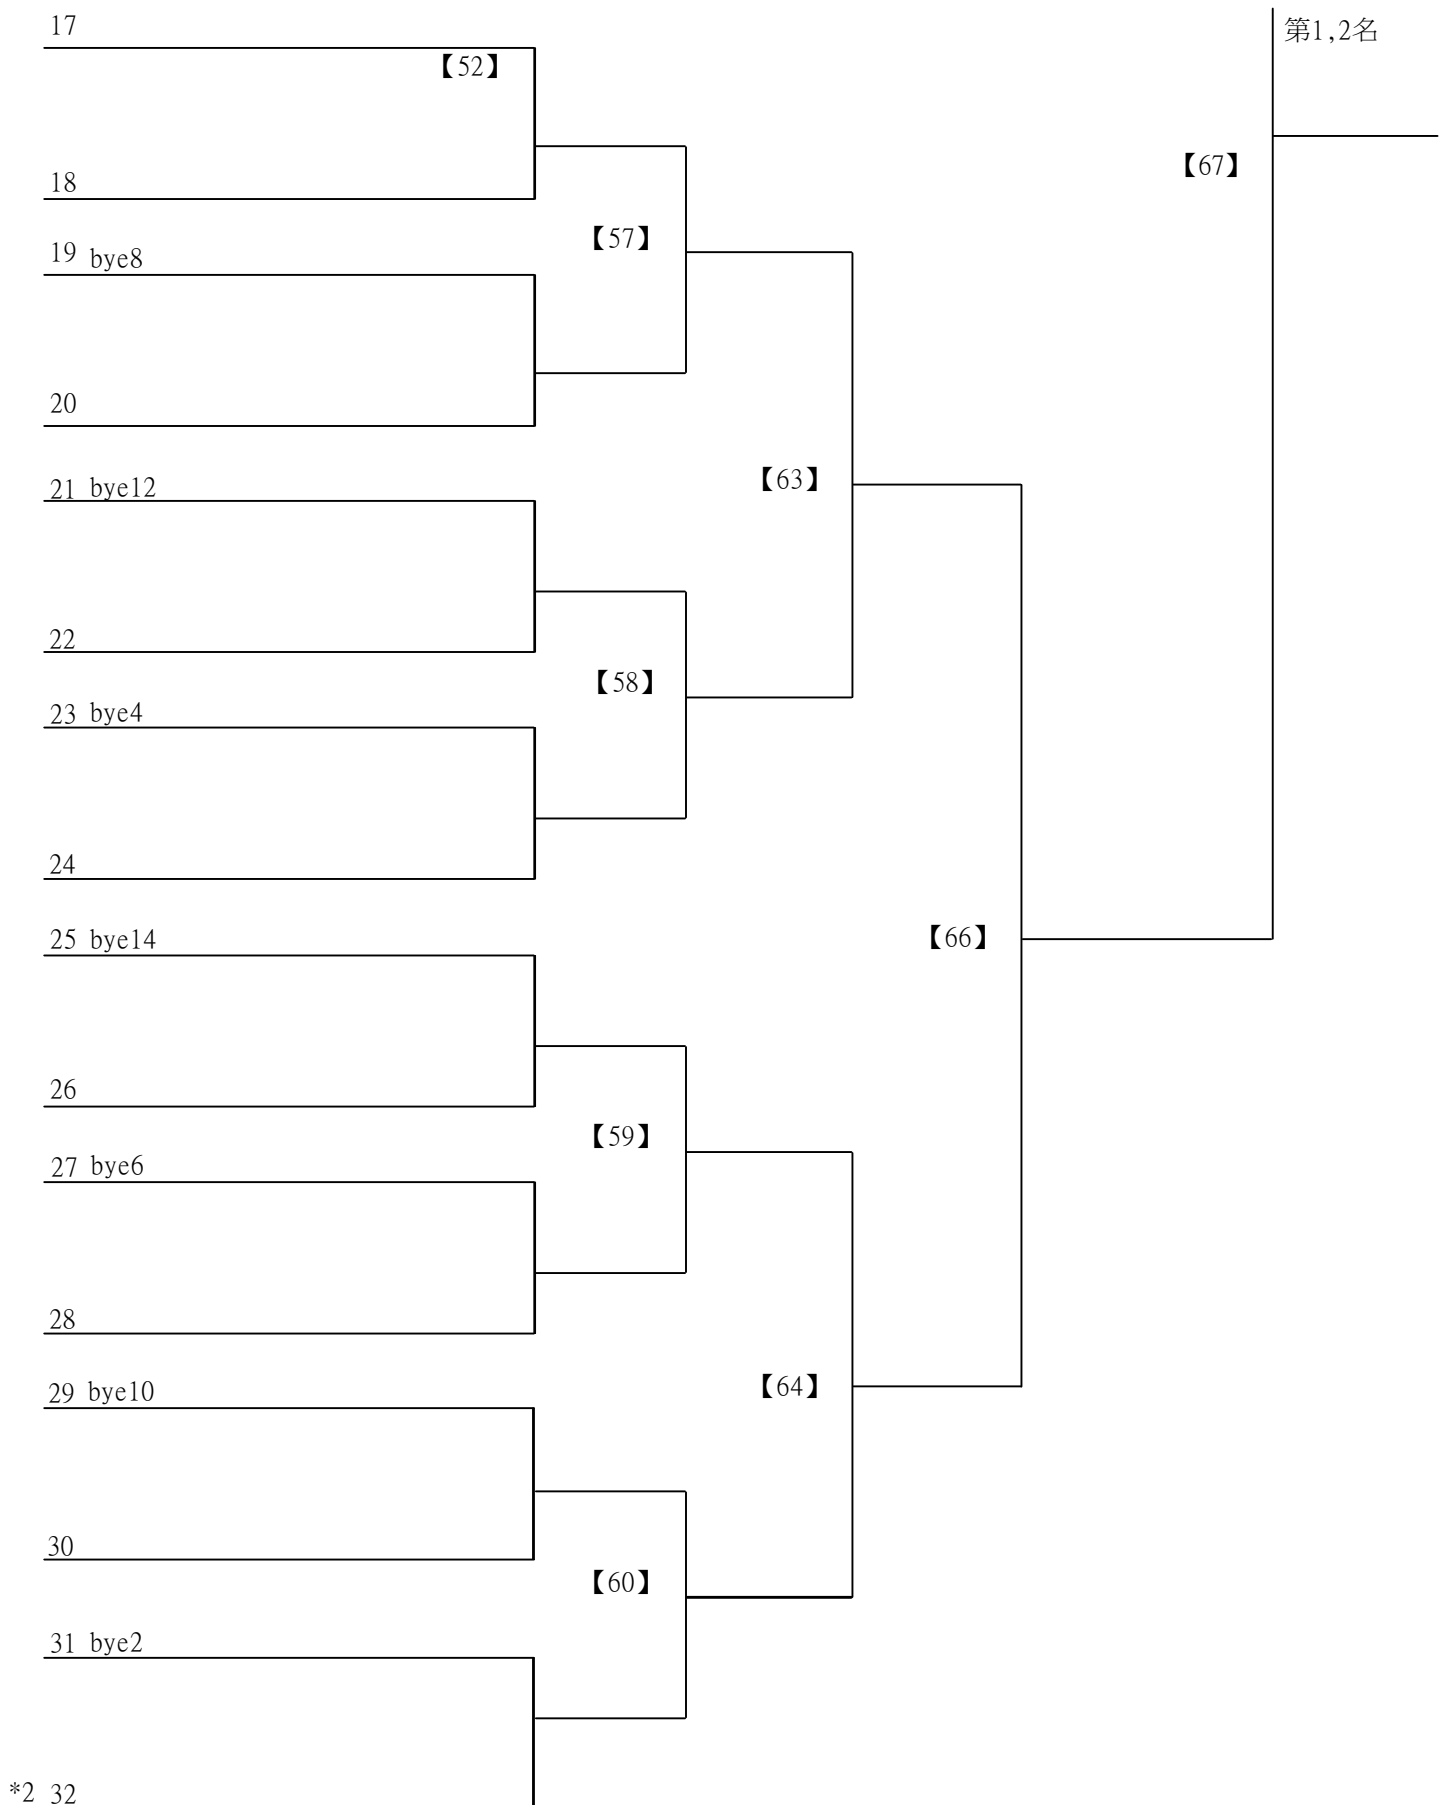

112學年度全國學童盃羽球巡迴賽_第2站

取8名

六年級男生單打A