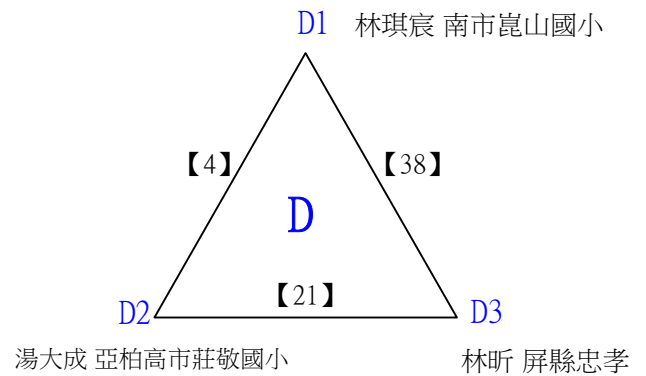

# 112學年度全國學童盃羽球巡迴賽\_第2站

取8名

六年級男生單打A 共51籤