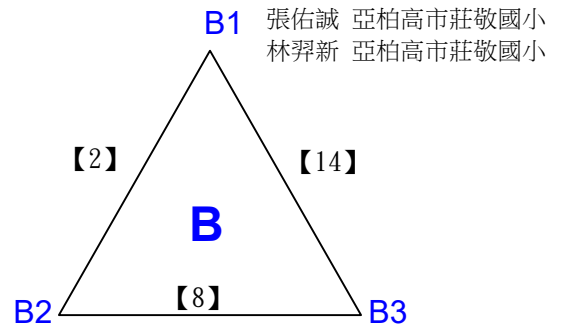

# 112學年度全國學童盃羽球巡迴賽\_第2站

取3名

四年級男生雙打C 共14籤

楊韜之 屏東仁愛國小  
許桓璋 屏東仁愛國小

蔡泓醒 亞柏高市莊敬國小  
黃冠睿 亞柏高市莊敬國小

陳祈翰 臺中市南屯國小  
洪浚嘉 臺中市南屯國小

張佑誠 亞柏高市莊敬國小  
林羿新 亞柏高市莊敬國小

陳睦方 屏大附小  
謝宇翔 屏大附小