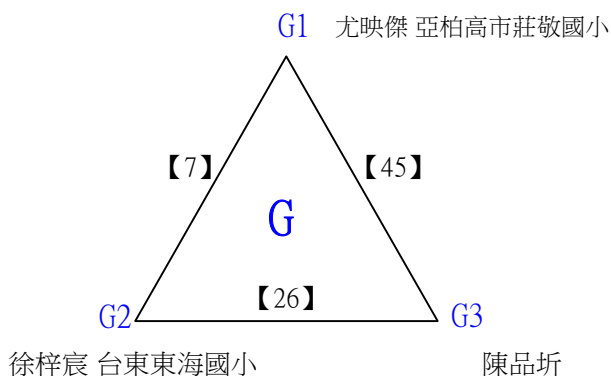

112學年度全國學童盃羽球巡迴賽_第2站

取8名

四年級男生單打C 共53籤