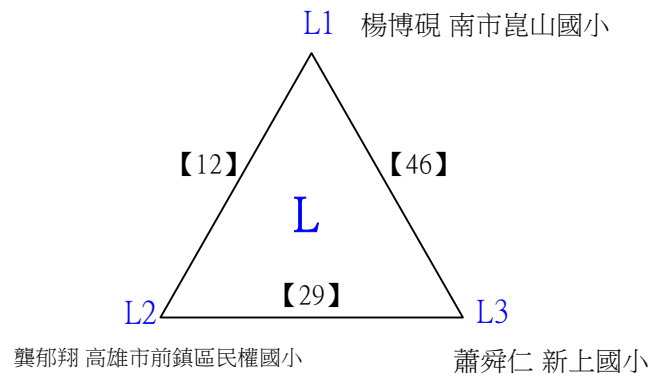

112學年度全國學童盃羽球巡迴賽_第2站

取8名

六年級男生單打A 共51籤