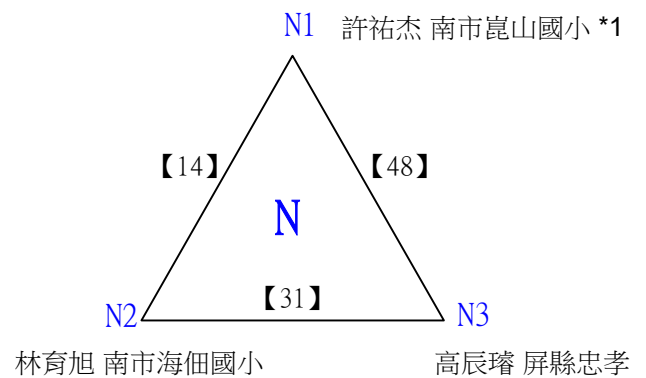

112學年度全國學童盃羽球巡迴賽_第2站

取8名

六年級男生單打A 共51籤