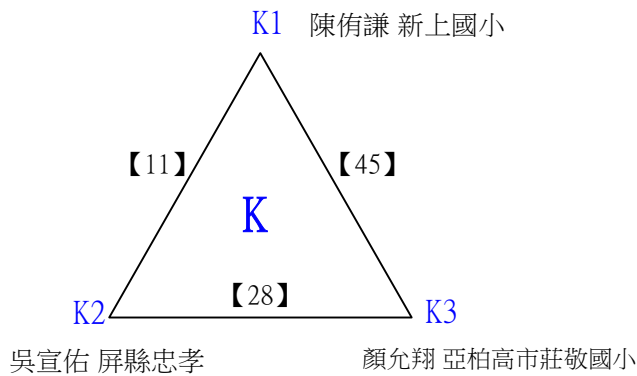

112學年度全國學童盃羽球巡迴賽_第2站

取8名

六年級男生單打A 共51籤