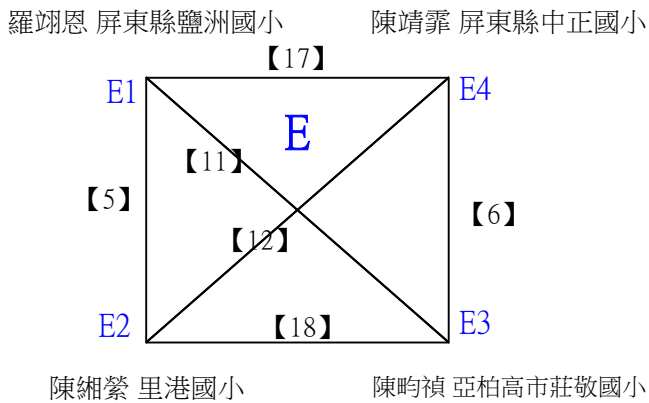

112學年度全國學童盃羽球巡迴賽_第2站

取3名

四年級女生單打C 共16籤