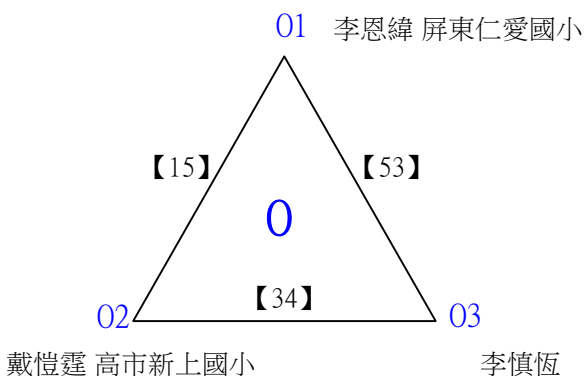

112學年度全國學童盃羽球巡迴賽_第2站

取8名

四年級男生單打C 共53籤