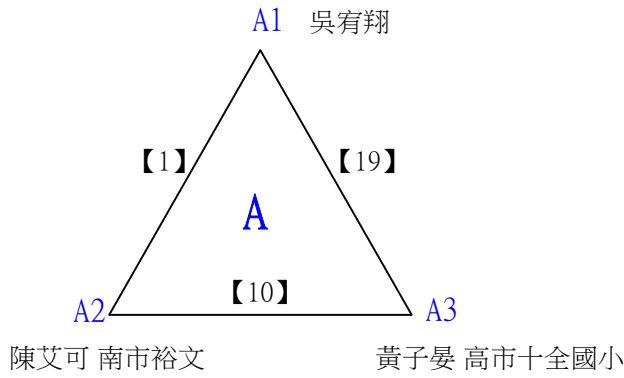

112學年度全國學童盃羽球巡迴賽_第2站

取3名

低年級男生單打E 共23籤