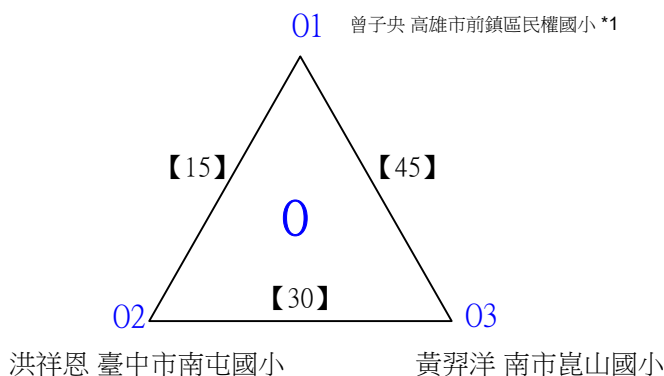

112學年度全國學童盃羽球巡迴賽_第2站

取4名

五年級男生單打B 共45籤