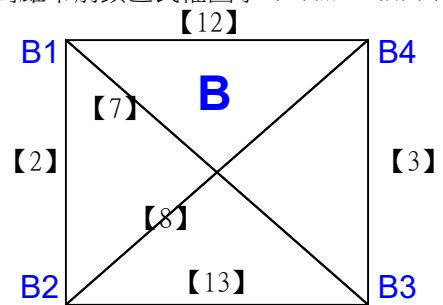

112學年度全國學童盃羽球巡迴賽_第2站

取2名

五年級男生雙打B 共11籤

曾子央 高雄市前鎮區民權國小 陳子翔 亞柏高市莊敬國小
馮悅 高雄市前鎮區民權國小 蔡沐勳 亞柏高市莊敬國小