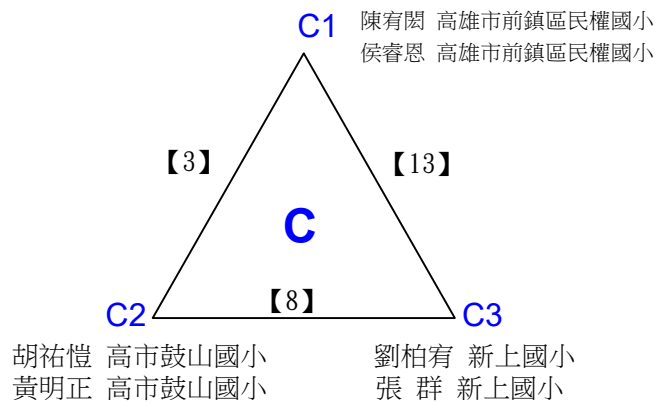

112學年度全國學童盃羽球巡迴賽_第2站

取3名

六年級男生雙打A 共13籤