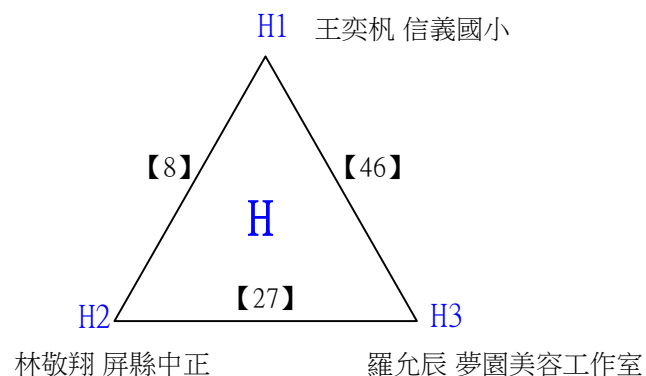

112學年度全國學童盃羽球巡迴賽_第2站

取8名

四年級男生單打C 共53籤