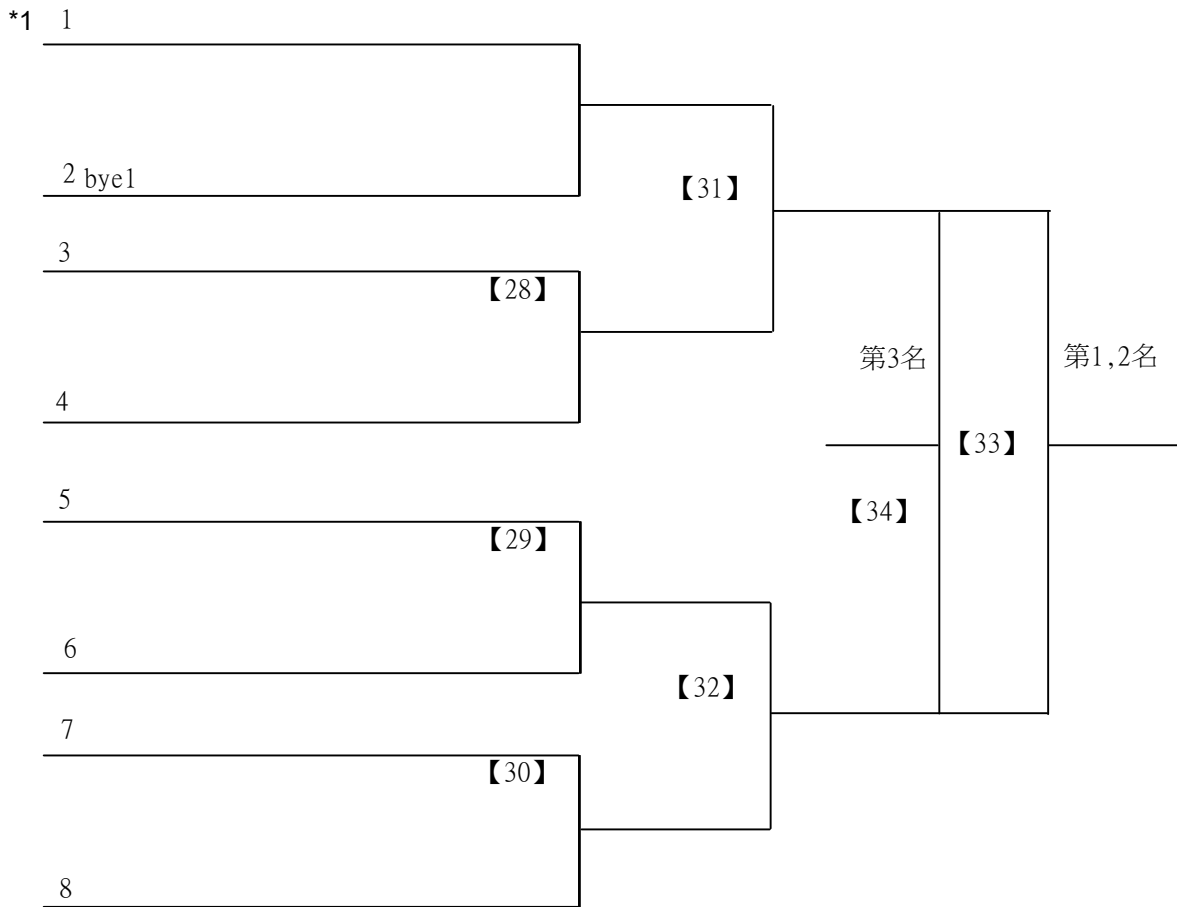

112學年度全國學童盃羽球巡迴賽_第2站

取3名

低年級男生單打E

決賽:抽籤決定位置