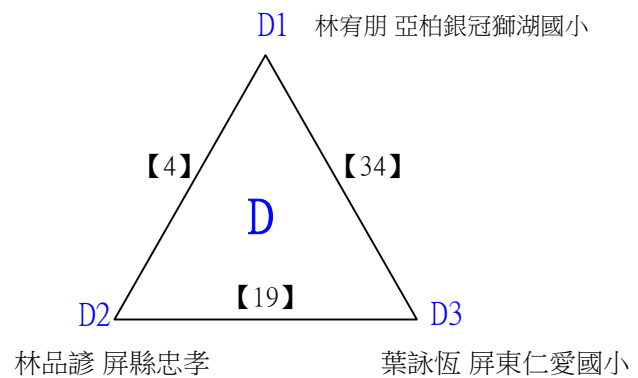

112學年度全國學童盃羽球巡迴賽_第2站

取4名

五年級男生單打B 共45籤