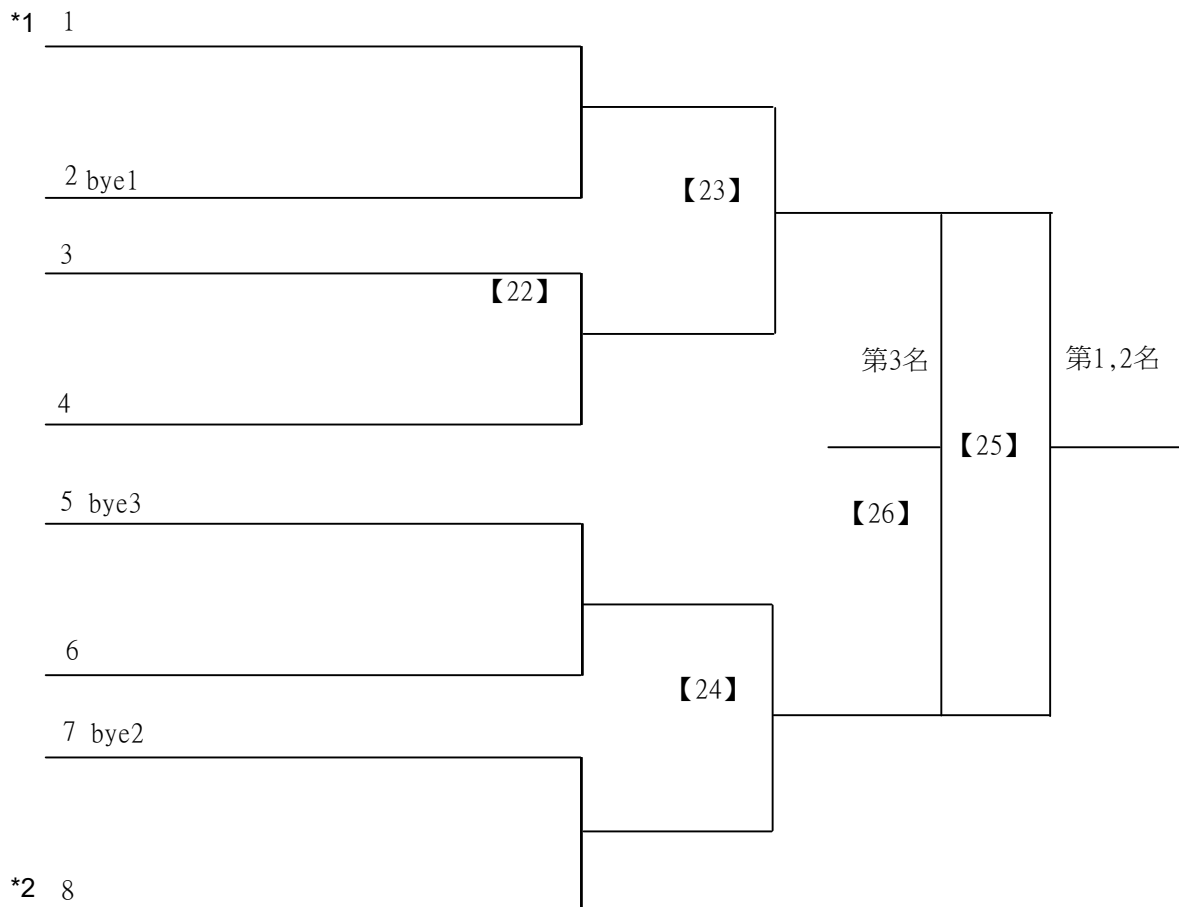

# 112學年度全國學童盃羽球巡迴賽\_第2站

取3名

六年級女生單打A

決賽:抽籤決定位置