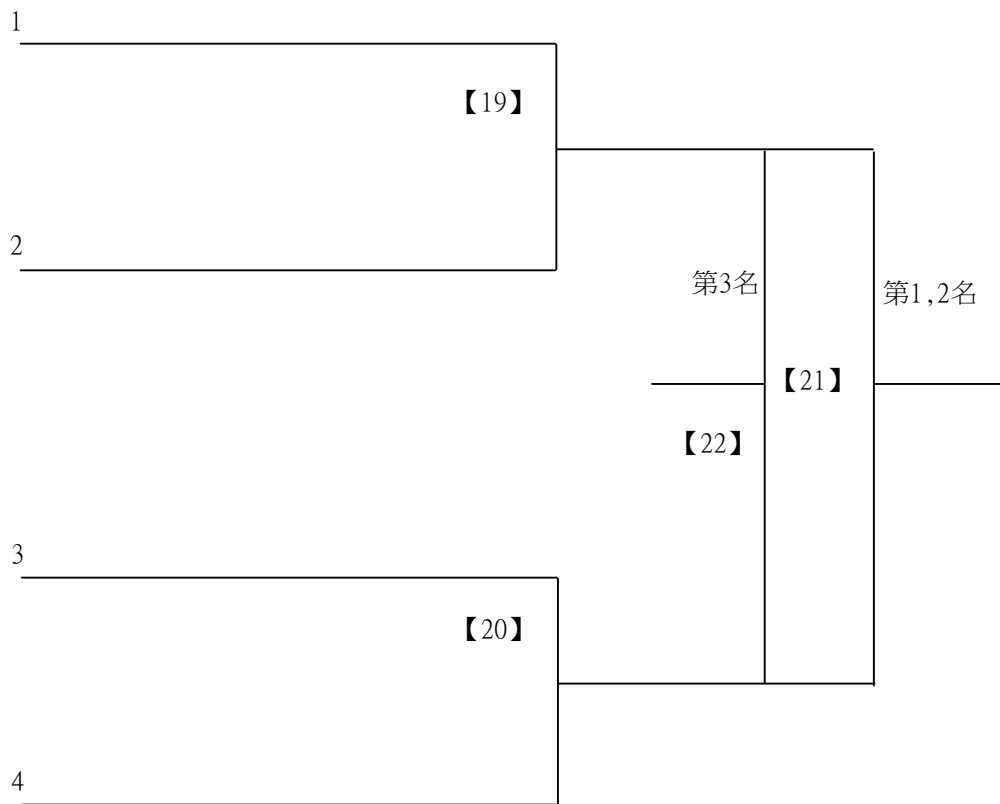

112學年度全國學童盃羽球巡迴賽_第2站

四年級男生雙打C

取3名

決賽:抽籤決定位置