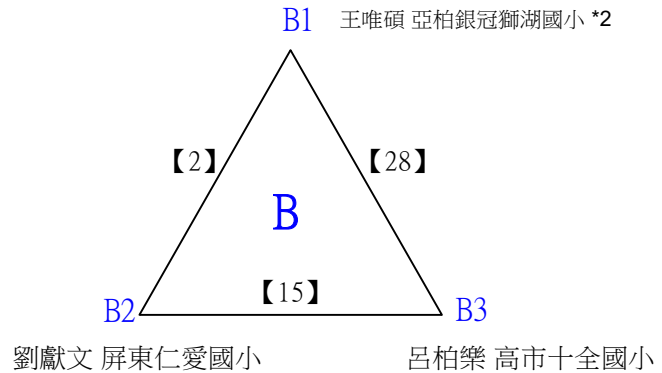

112學年度全國學童盃羽球巡迴賽_第2站

取4名

三年級男生單打D 共37籤