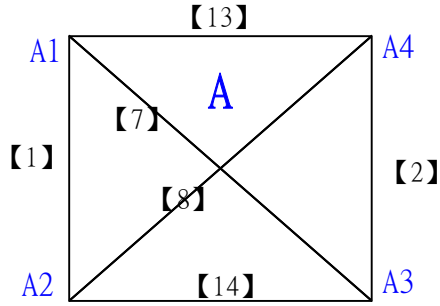

112學年度全國學童盃羽球巡迴賽_第2站

取3名

三年級女生單打D 共14籤

王又又 屏縣中正

黃靚宥 高市十全國小