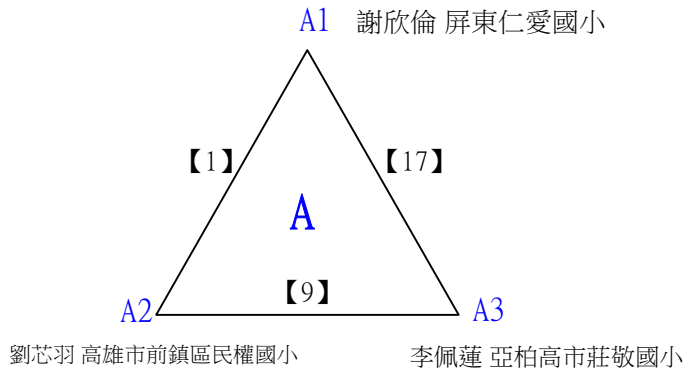

112學年度全國學童盃羽球巡迴賽_第2站

取3名

五年級女生單打B 共22籤