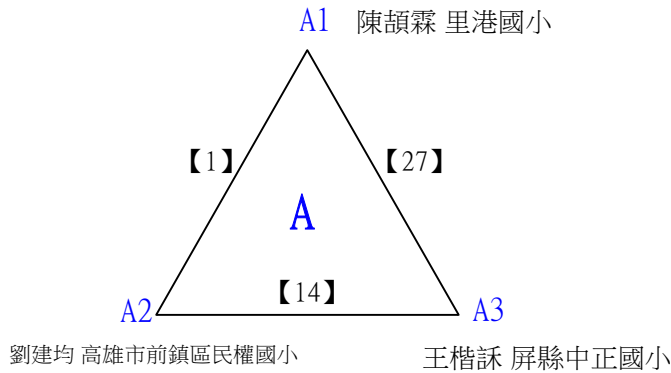

112學年度全國學童盃羽球巡迴賽_第2站

取4名

三年級男生單打D 共37籤