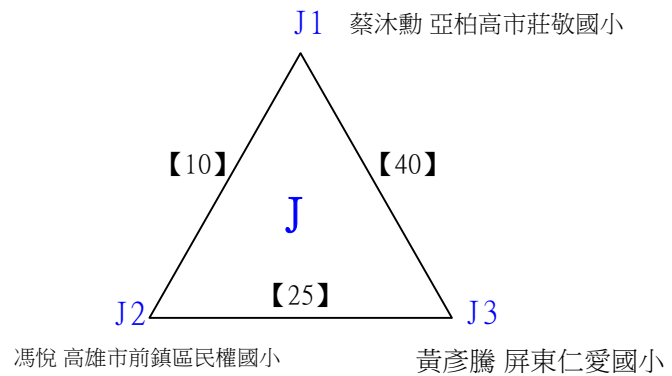

112學年度全國學童盃羽球巡迴賽_第2站

取4名

五年級男生單打B 共45籤