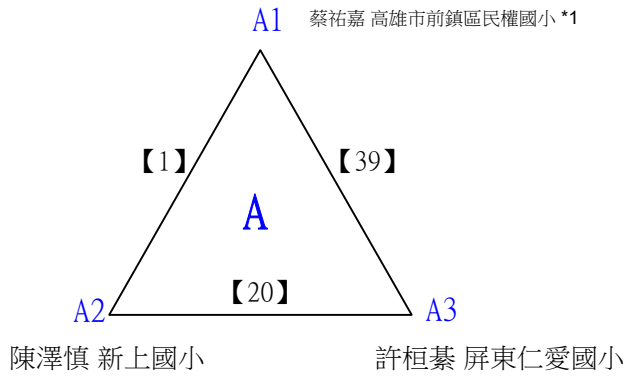

112學年度全國學童盃羽球巡迴賽_第2站

取8名

四年級男生單打C 共53籤