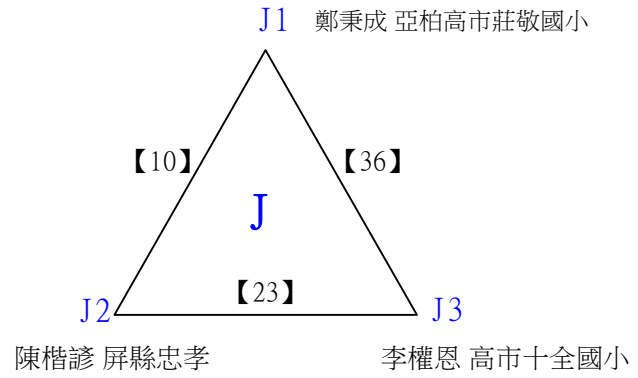

112學年度全國學童盃羽球巡迴賽_第2站

取4名

三年級男生單打D 共37籤