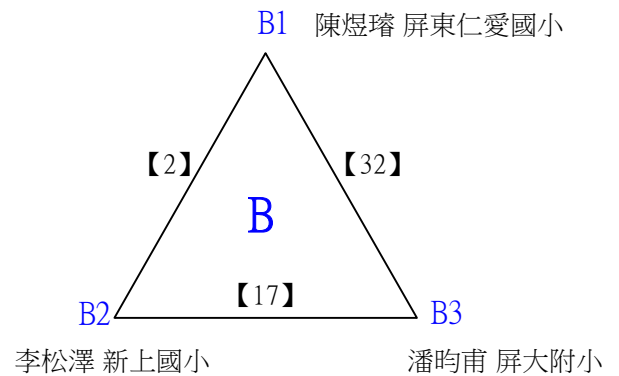

112學年度全國學童盃羽球巡迴賽_第2站

取4名

五年級男生單打B 共45籤