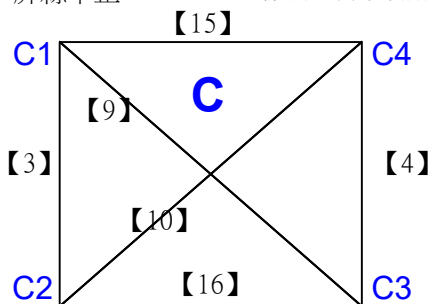

吳宥均 屏東仁愛國小
許桓綦 屏東仁愛國小

戴愷霆 新上國小
陳澤慎 新上國小

周子睿 亞柏高市莊敬國小
侯智堯 亞柏高市莊敬國小

林恩立 亞柏銀冠獅湖國小
蘇弘睿 亞柏銀冠獅湖國小