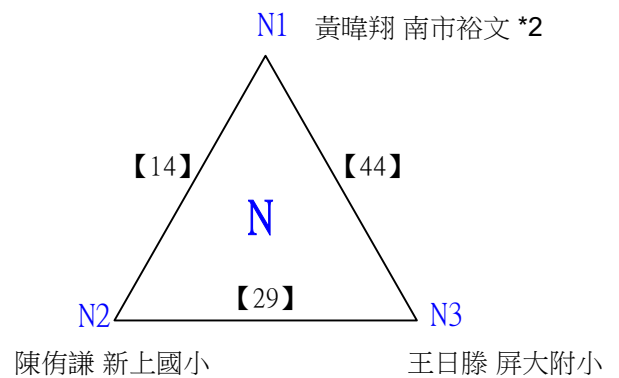

112學年度全國學童盃羽球巡迴賽_第2站

取4名

五年級男生單打B 共45籤