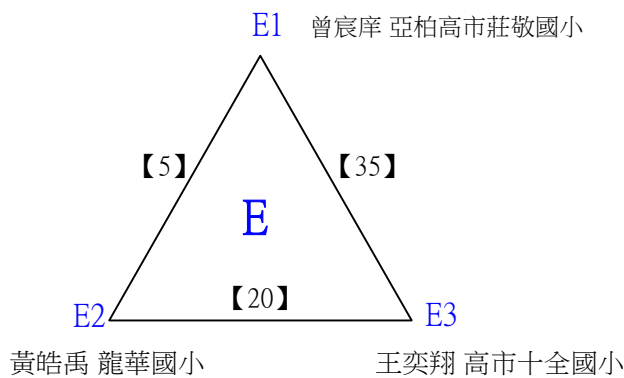

112學年度全國學童盃羽球巡迴賽_第2站

取4名

五年級男生單打B 共45籤