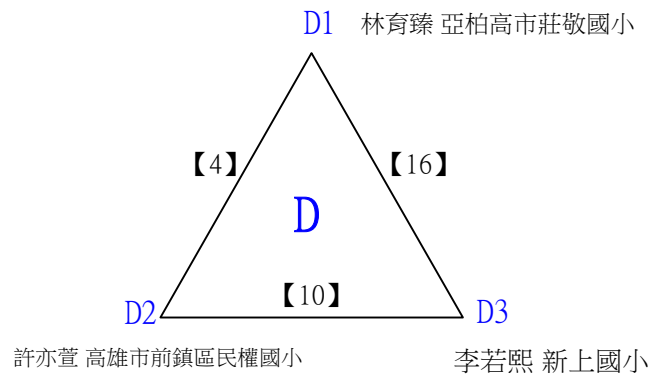

112學年度全國學童盃羽球巡迴賽_第2站

取3名

四年級女生單打C 共16籤