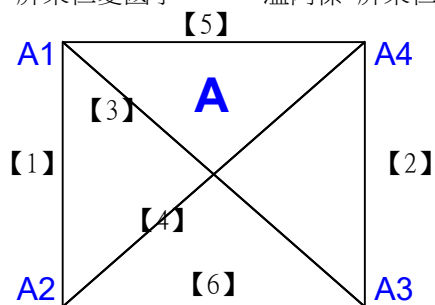

112學年度全國學童盃羽球巡迴賽_第2站

取1名

低年級女生雙打E 共4籤

葉芃安 屏東仁愛國小   梁采庭 屏東仁愛國小
蔡瑀晏 屏東仁愛國小   溫芮榛 屏東仁愛國小

李昀真 高雄市前鎮區民權國小   曾梓琳 屏縣忠孝
劉又瑄 高雄市前鎮區民權國小   宋喬安 屏縣忠孝