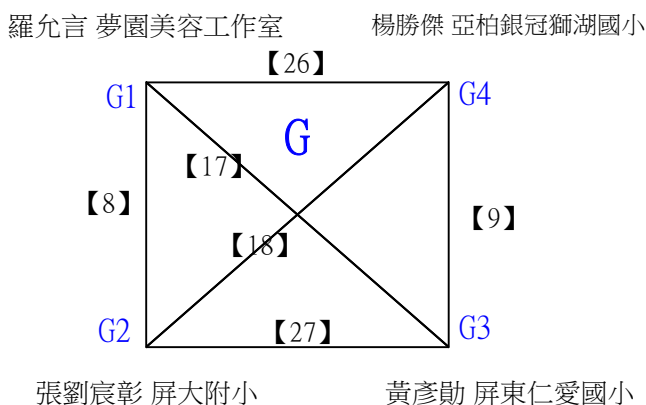

112學年度全國學童盃羽球巡迴賽_第2站

取3名

低年級男生單打E 共23籤