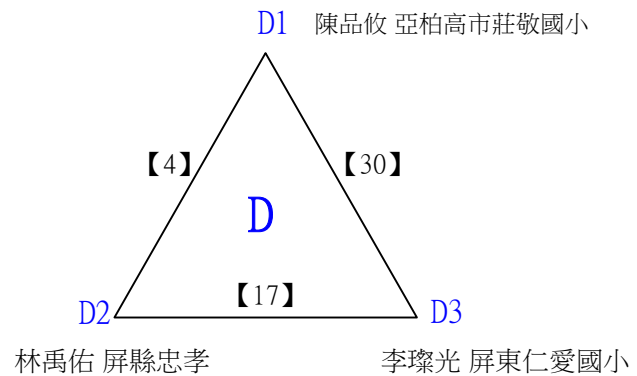

112學年度全國學童盃羽球巡迴賽_第2站

取4名

三年級男生單打D 共37籤