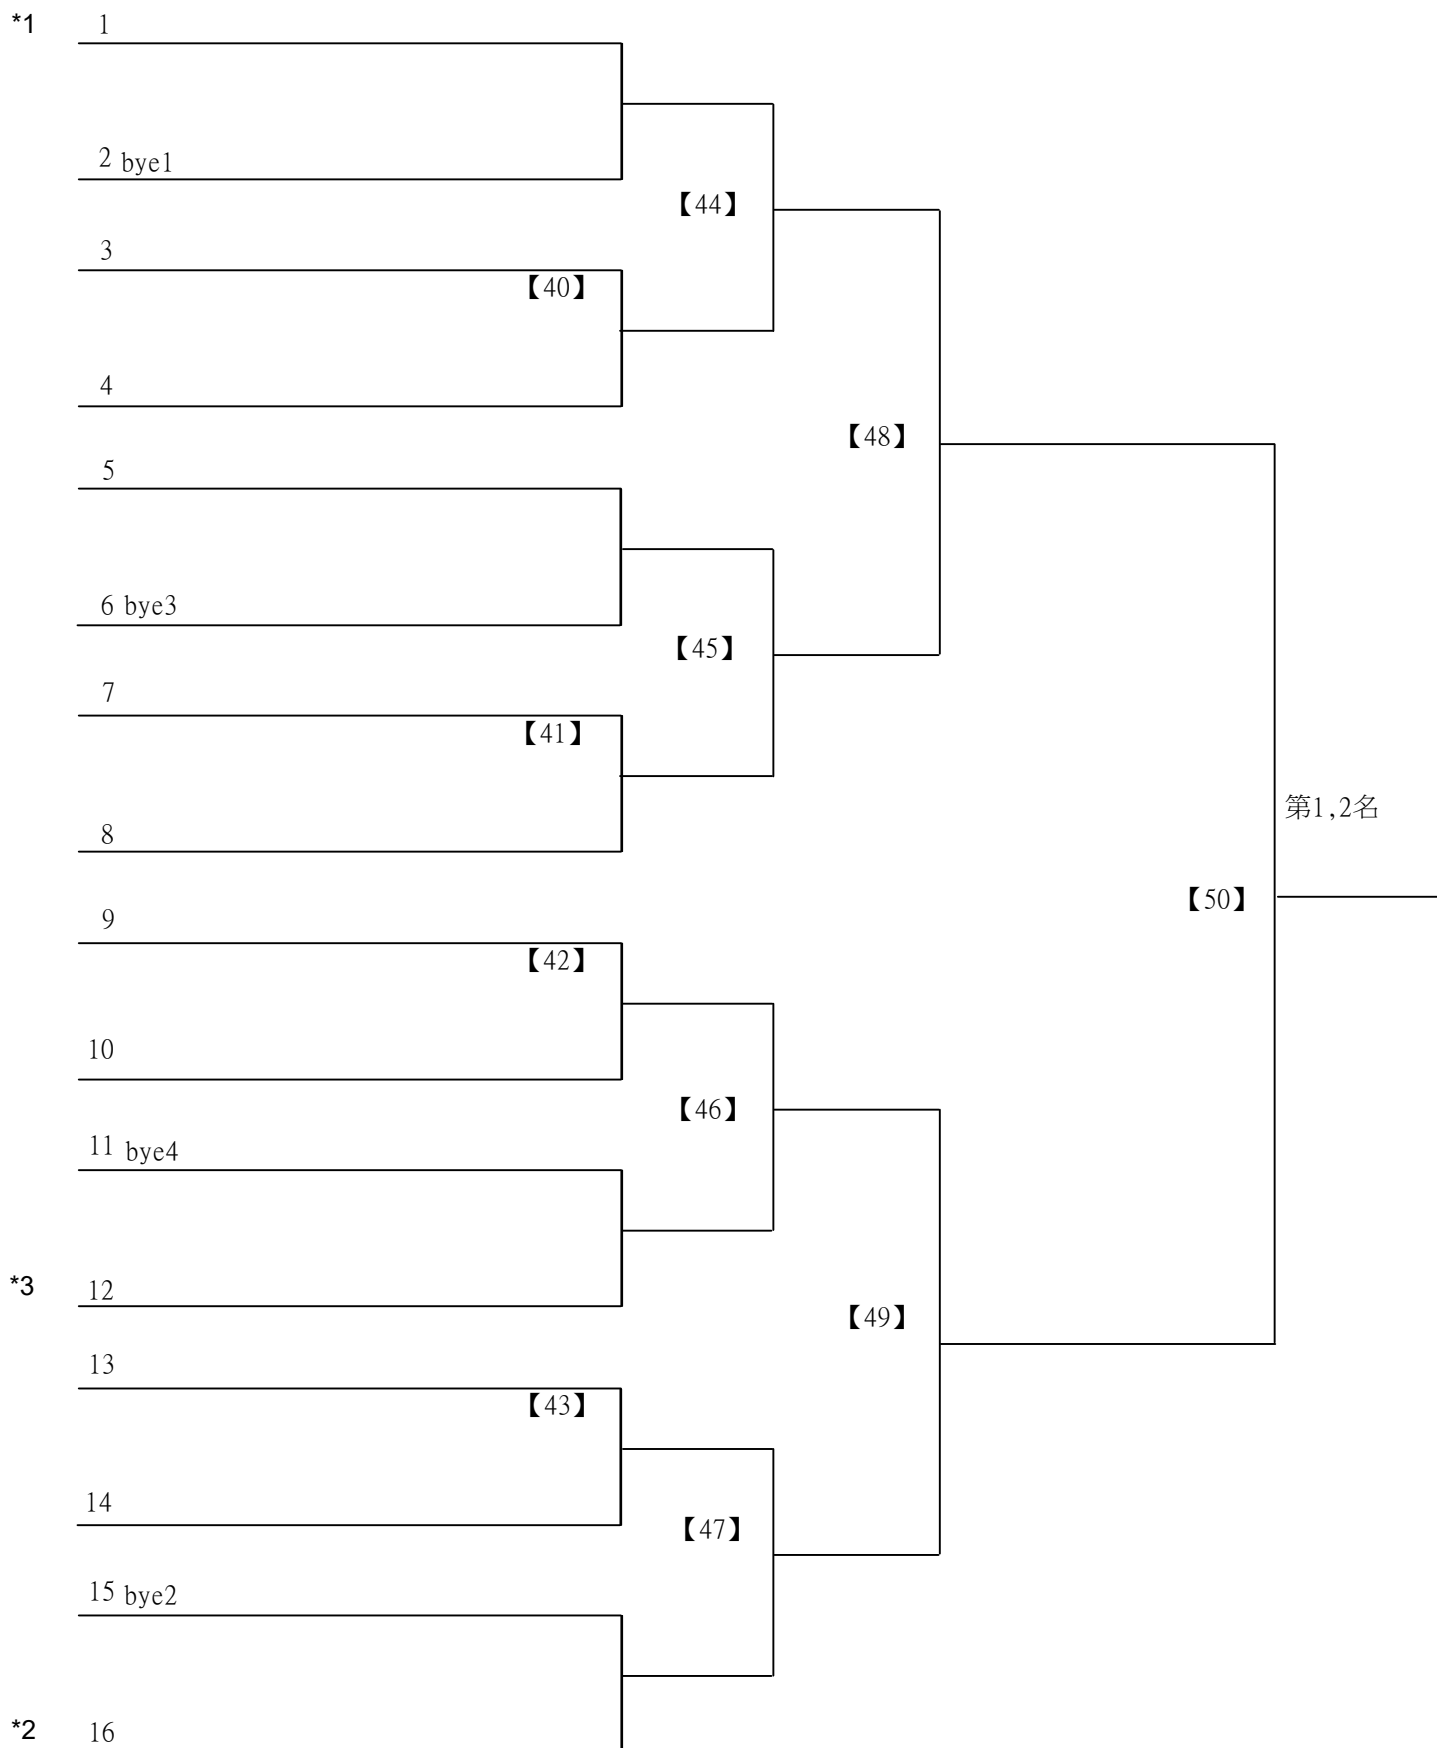

112學年度全國學童盃羽球巡迴賽_第2站

三年級男生單打D

取4名

決賽:抽籤決定位置