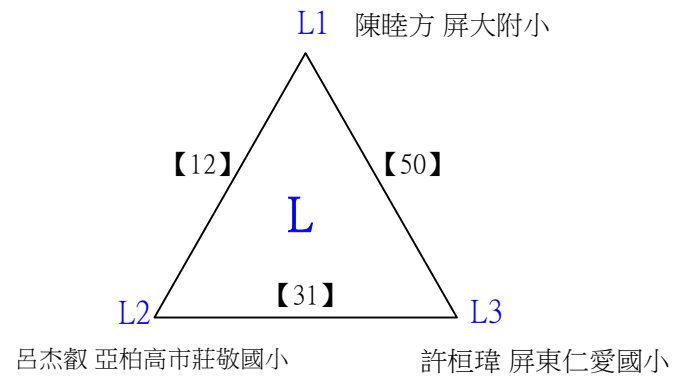

112學年度全國學童盃羽球巡迴賽_第2站

取8名

四年級男生單打C 共53籤