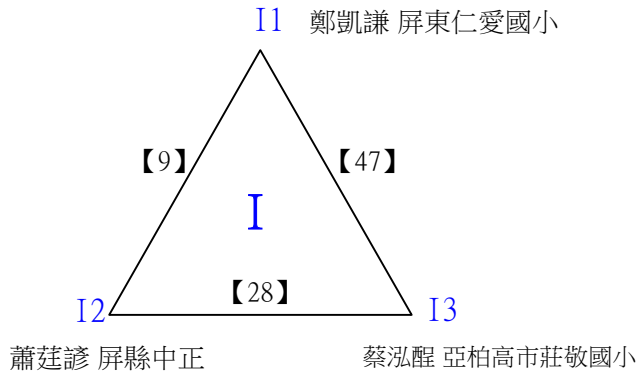

112學年度全國學童盃羽球巡迴賽_第2站

取8名

四年級男生單打C 共53籤