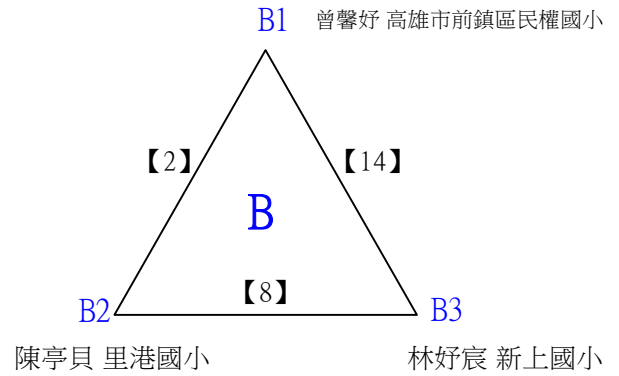

112學年度全國學童盃羽球巡迴賽_第2站

取3名

四年級女生單打C 共16籤