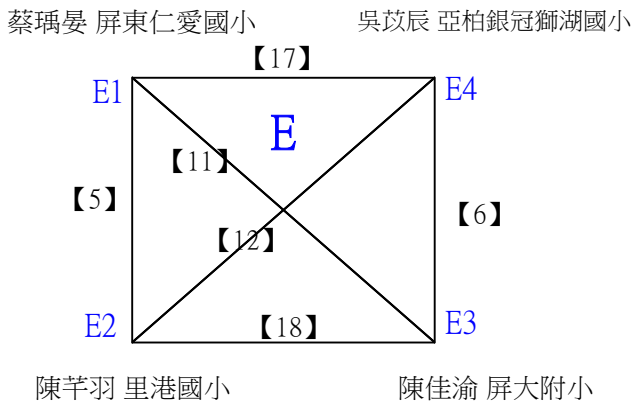

112學年度全國學童盃羽球巡迴賽_第2站

取3名

低年級女生單打E 共16籤