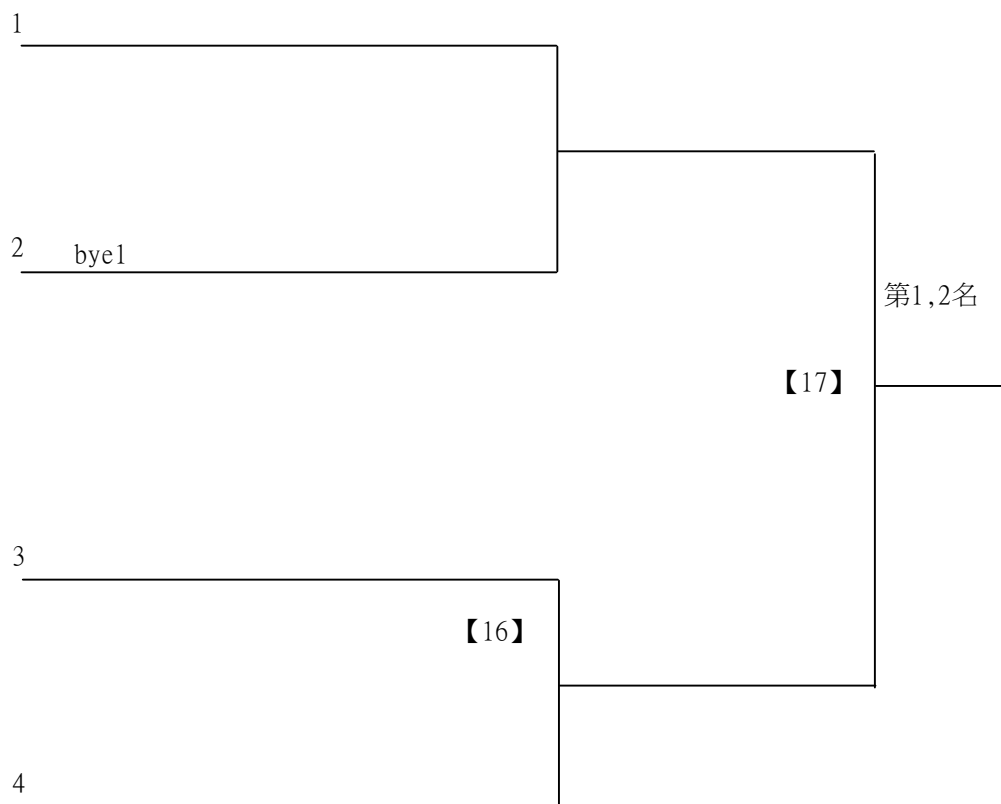

112學年度全國學童盃羽球巡迴賽_第2站

取2名

五年級男生雙打B

決賽:抽籤決定位置