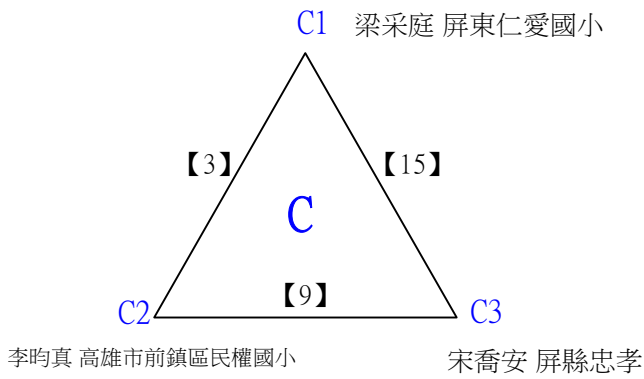

112學年度全國學童盃羽球巡迴賽_第2站

取3名

低年級女生單打E 共16籤