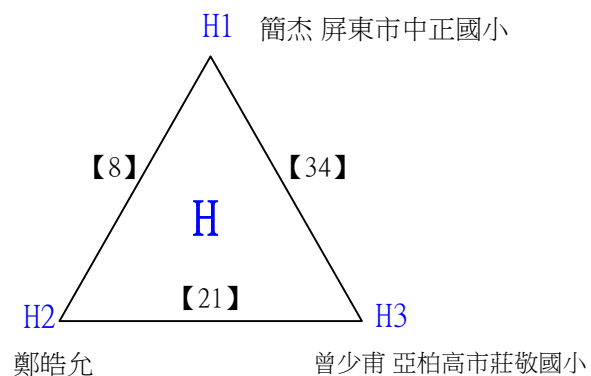

112學年度全國學童盃羽球巡迴賽_第2站

取4名

三年級男生單打D 共37籤