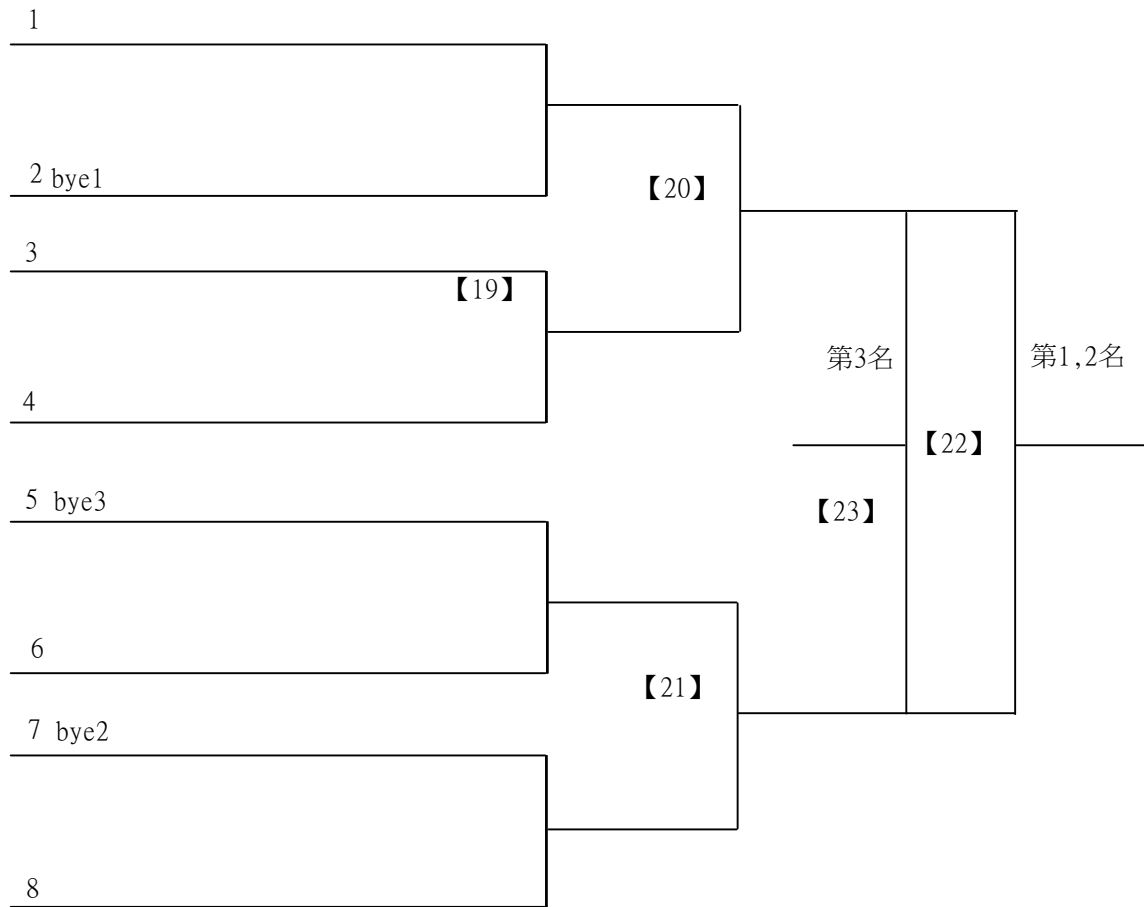

112學年度全國學童盃羽球巡迴賽_第2站

取3名

四年級女生單打C

決賽:抽籤決定位置