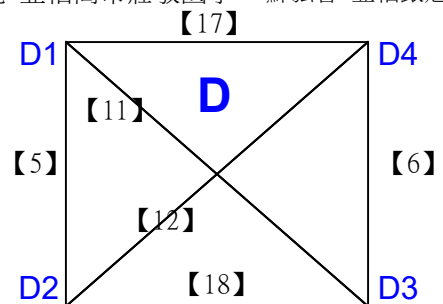

吳仲可 南市安順
施亮齊 南市安順

謝愷恩 屏東仁愛國小
藍言愷 屏東仁愛國小