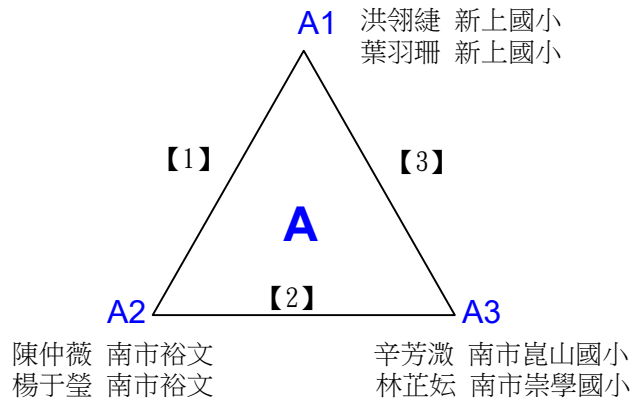

112學年度全國學童盃羽球巡迴賽_第2站

取1名

六年級女生雙打A 共3籤