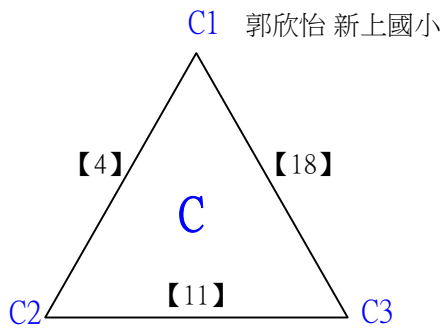

# 112學年度全國學童盃羽球巡迴賽\_第2站

取3名

六年級女生單打A 共17籤

詹詠甯 南市崇學 \*2  
李宥璇 亞柏高市莊敬國小  
林芷妘 南市崇學國小

簡玟瑜 屏東市中正國小  
張家瑜 阿蓮國小

曾睿欣 亞柏高市莊敬國小  
葉羽珊 新上國小

郭欣怡 新上國小  
陳仲薇 南市裕文  
吳映璇 亞柏高市莊敬國小

張宇蕎 南市崑山國小 \*1  
蔡侑恩 台東東海國小  
吳宜澄 亞柏高市莊敬國小