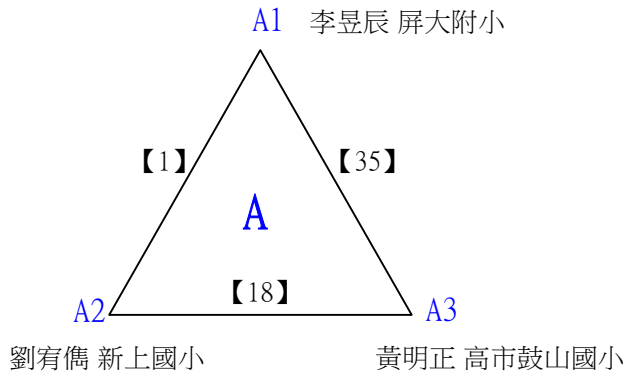

# 112學年度全國學童盃羽球巡迴賽\_第2站

取8名

六年級男生單打A 共51籤