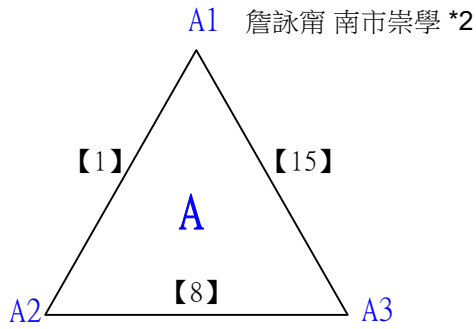

112學年度全國學童盃羽球巡迴賽_第2站

取3名

六年級女生單打A 共17籤