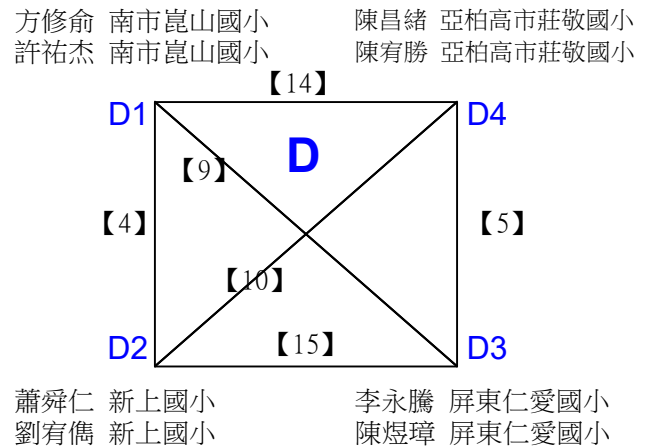

112學年度全國學童盃羽球巡迴賽_第2站

取3名

六年級男生雙打A 共13籤