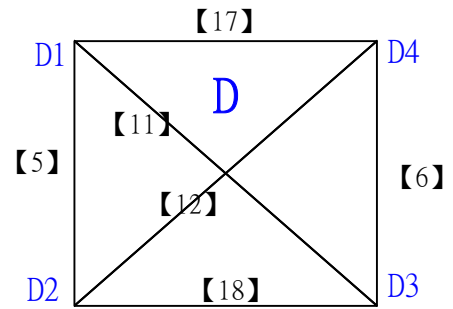

葉書雅 屏東仁愛國小

林妍芯 新上國小

曾子芮 屏東仁愛國小

楊智雅 屏大附小