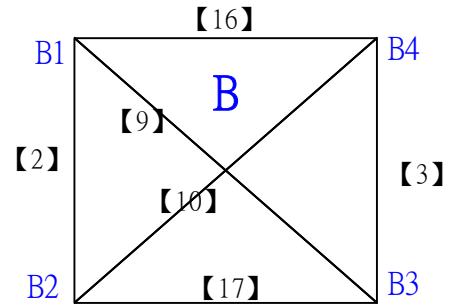

# 112學年度全國學童盃羽球巡迴賽\_第2站

取3名

六年級女生單打A 共17籤

詹詠甯 南市崇學 \*2  
李宥璇 亞柏高市莊敬國小  
林芷妘 南市崇學國小

簡玟瑜 屏東市中正國小  
張家瑜 阿蓮國小

曾睿欣 亞柏高市莊敬國小  
葉羽珊 新上國小

郭欣怡 新上國小  
陳仲薇 南市裕文  
吳映璇 亞柏高市莊敬國小

張宇蕎 南市崑山國小 \*1  
蔡侑恩 台東東海國小  
吳宜澄 亞柏高市莊敬國小