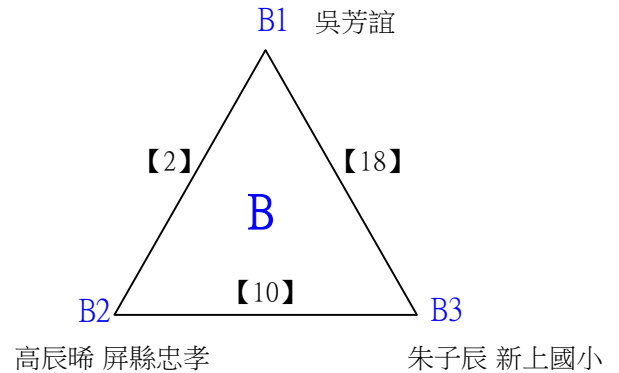

112學年度全國學童盃羽球巡迴賽_第2站

取3名

五年級女生單打B 共22籤