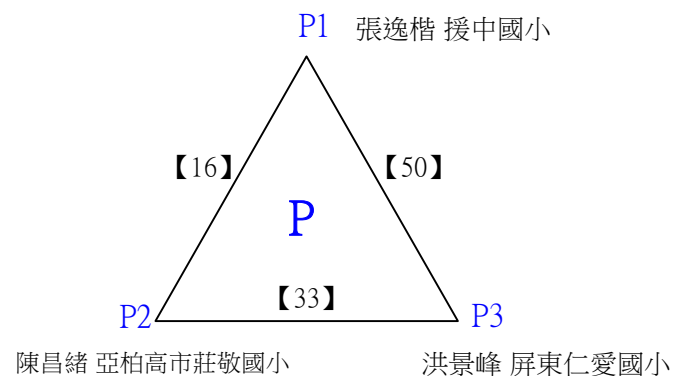

112學年度全國學童盃羽球巡迴賽_第2站

取8名

六年級男生單打A 共51籤