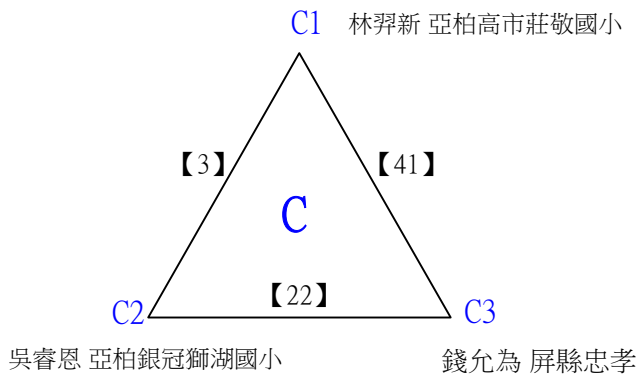

112學年度全國學童盃羽球巡迴賽_第2站

取8名

四年級男生單打C 共53籤