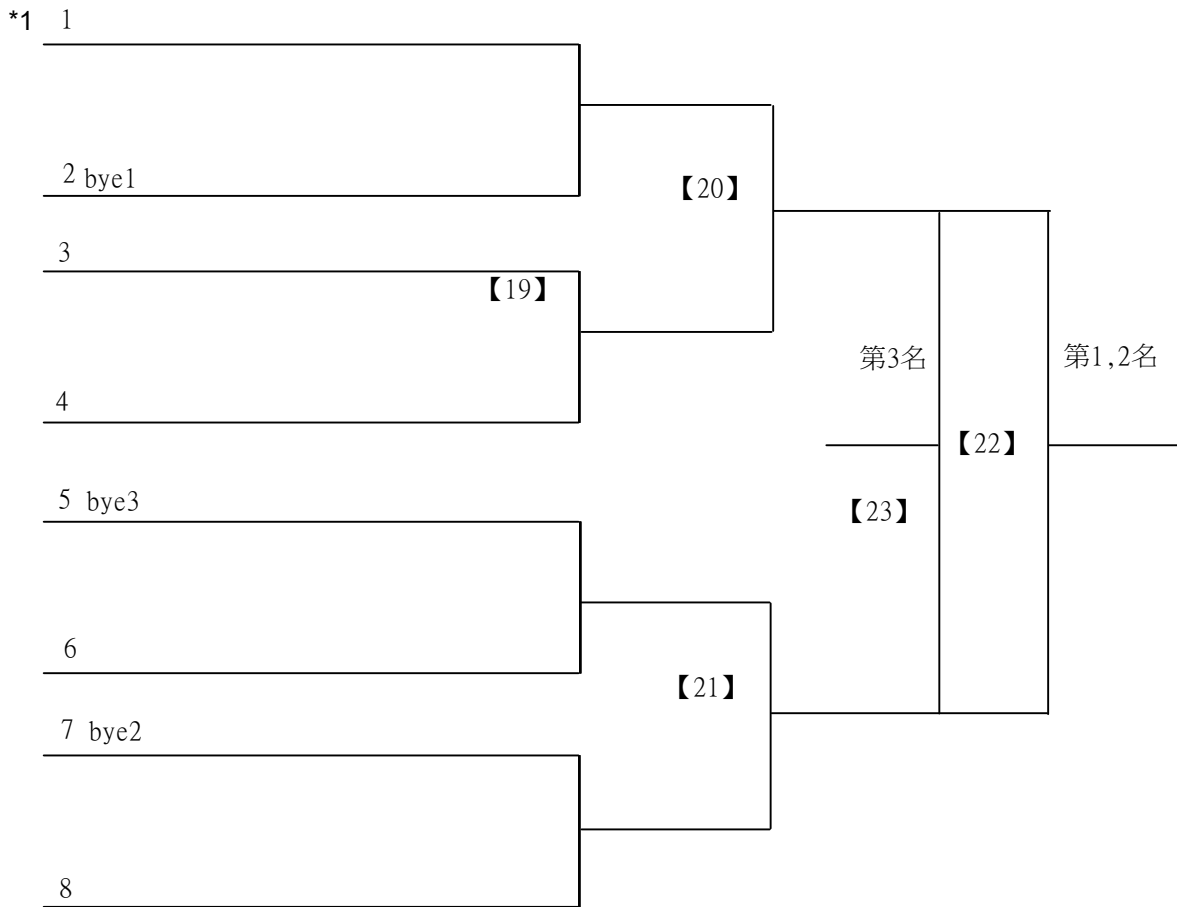

112學年度全國學童盃羽球巡迴賽_第2站

取3名

低年級女生單打E

決賽:抽籤決定位置