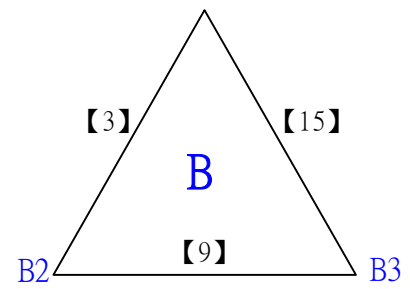

# 112學年度全國學童盃羽球巡迴賽\_第2站

取3名

三年級女生單打D 共14籤

王又又 屏縣中正

黃靚宥 高市十全國小

洪熙辰 新上國小

蘇筠稀 里港國小

B1 郭芸妘