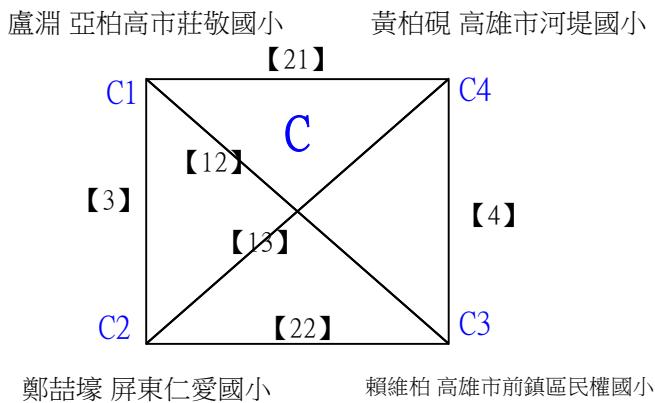

112學年度全國學童盃羽球巡迴賽_第2站

取3名

低年級男生單打E 共23籤