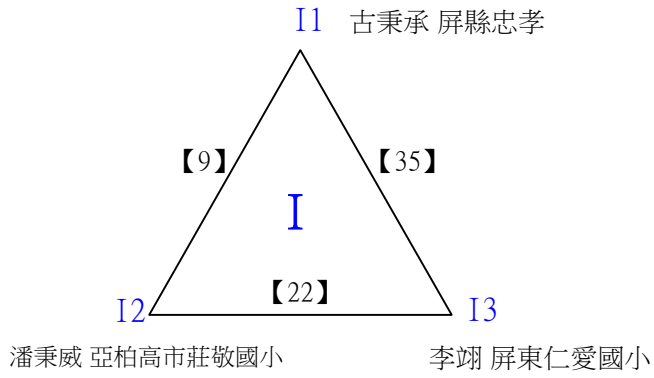

112學年度全國學童盃羽球巡迴賽_第2站

取4名

三年級男生單打D 共37籤