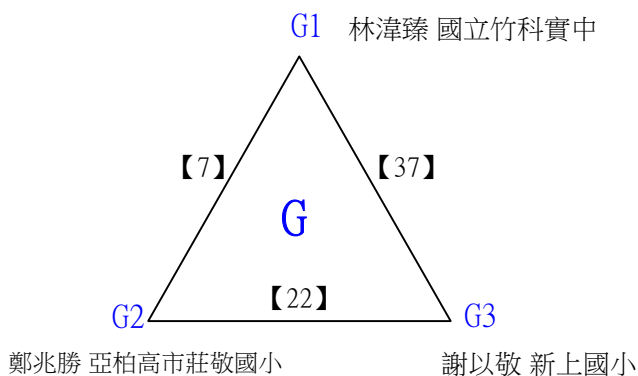

112學年度全國學童盃羽球巡迴賽_第2站

取4名

五年級男生單打B 共45籤