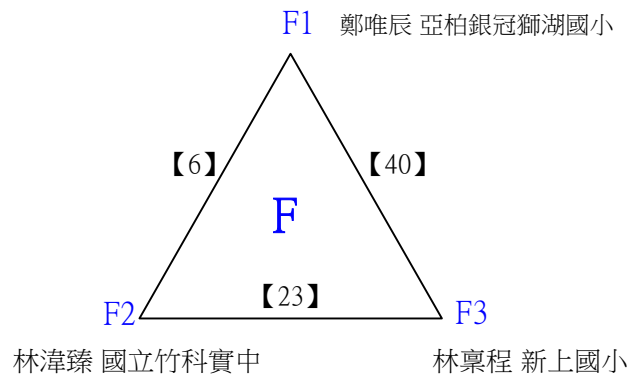

112學年度全國學童盃羽球巡迴賽_第2站

取8名

六年級男生單打A 共51籤