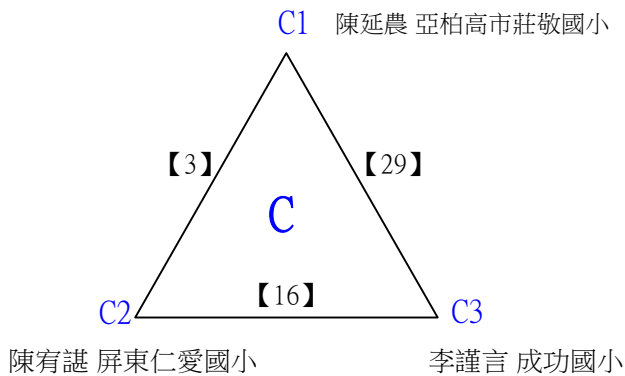

112學年度全國學童盃羽球巡迴賽_第2站

取4名

三年級男生單打D 共37籤