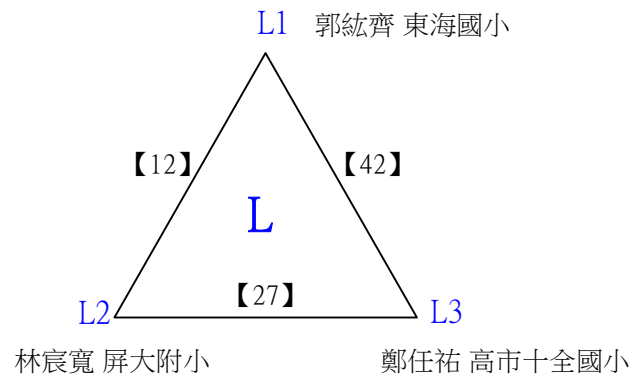

112學年度全國學童盃羽球巡迴賽_第2站

取4名

五年級男生單打B 共45籤