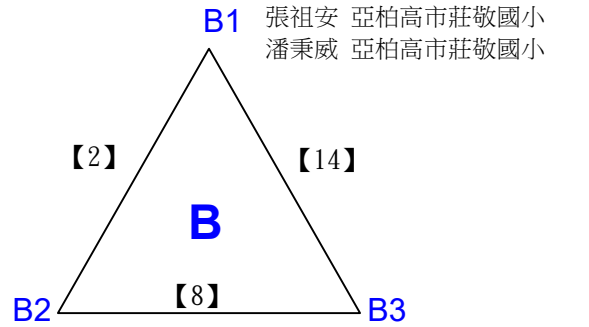

# 112學年度全國學童盃羽球巡迴賽\_第2站

取3名

三年級男生雙打 共14籤

曾少甫 亞柏高市莊敬國小  
林承和 亞柏高市莊敬國小

黃杏程 屏縣忠孝  
許愷文 屏縣忠孝

劉獻文 屏東仁愛國小  
陳宥謙 屏東仁愛國小

張祖安 亞柏高市莊敬國小  
潘秉威 亞柏高市莊敬國小

陳楷諺 屏縣忠孝  
林仁傑 屏縣忠孝