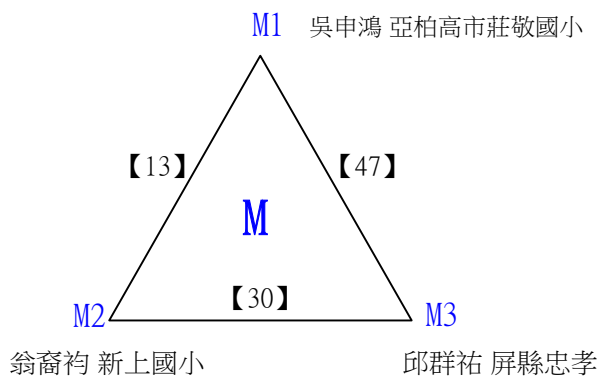

112學年度全國學童盃羽球巡迴賽_第2站

取8名

六年級男生單打A 共51籤