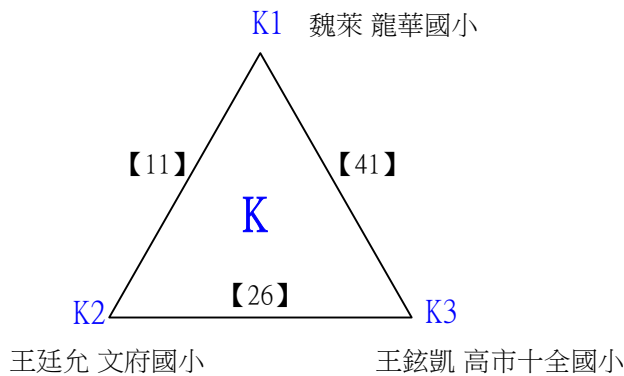

112學年度全國學童盃羽球巡迴賽_第2站

取4名

五年級男生單打B 共45籤