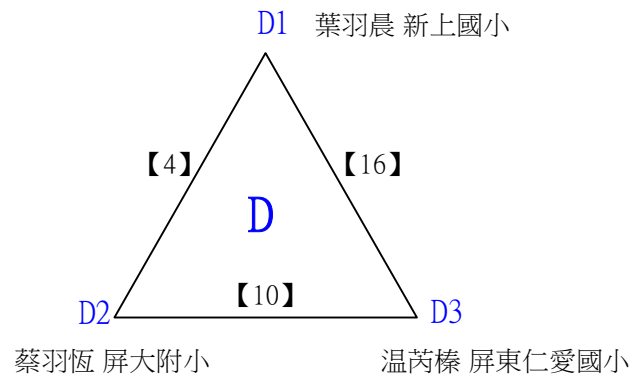

112學年度全國學童盃羽球巡迴賽_第2站

取3名

低年級女生單打E 共16籤