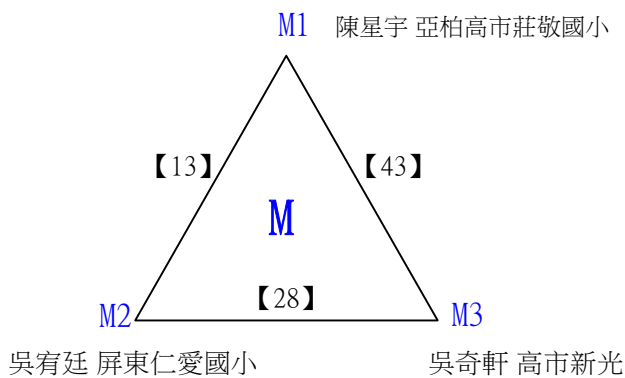

112學年度全國學童盃羽球巡迴賽_第2站

取4名

五年級男生單打B 共45籤