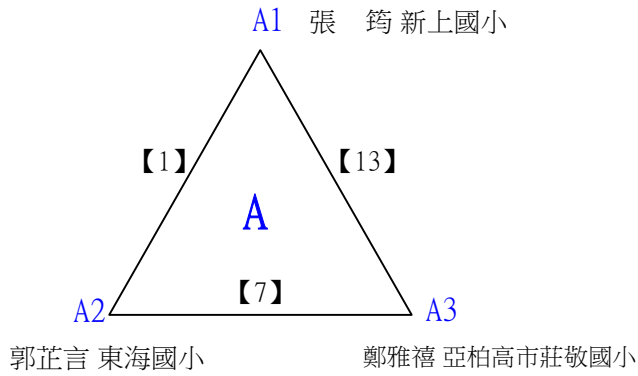

112學年度全國學童盃羽球巡迴賽_第2站

取3名

四年級女生單打C 共16籤