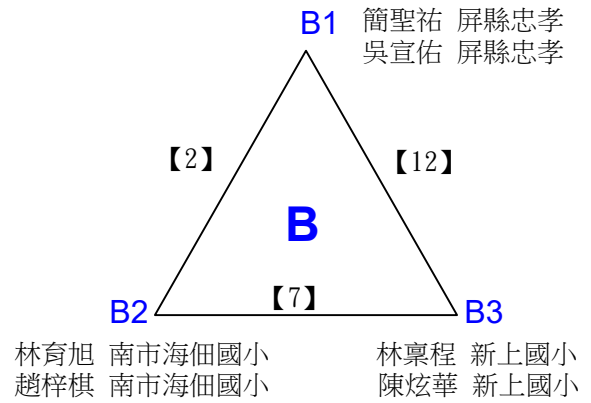

112學年度全國學童盃羽球巡迴賽_第2站

取3名

六年級男生雙打A 共13籤