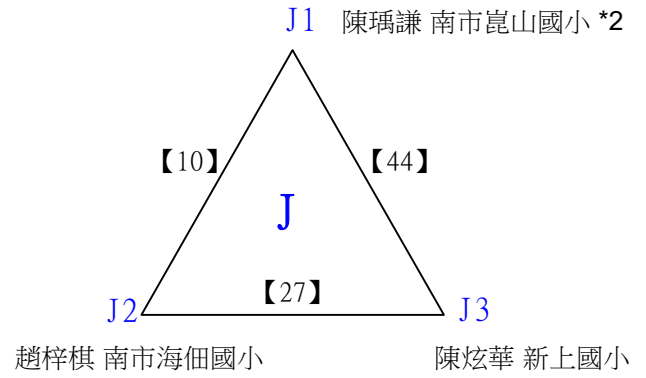

112學年度全國學童盃羽球巡迴賽_第2站

取8名

六年級男生單打A 共51籤