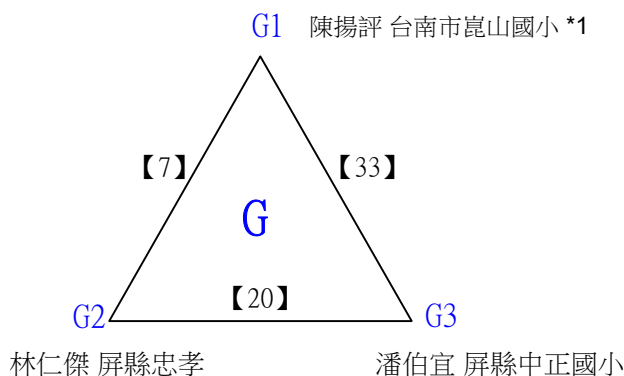

112學年度全國學童盃羽球巡迴賽_第2站

取4名

三年級男生單打D 共37籤