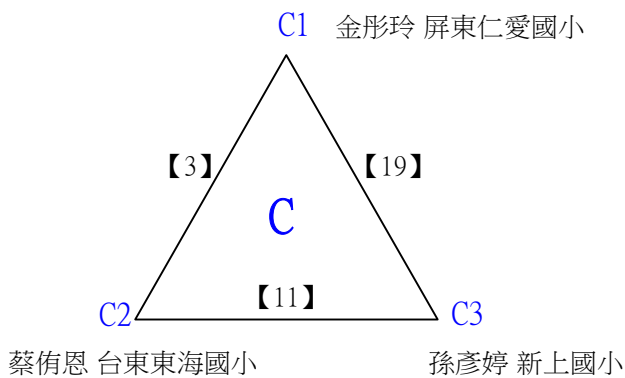

112學年度全國學童盃羽球巡迴賽_第2站

取3名

五年級女生單打B 共22籤