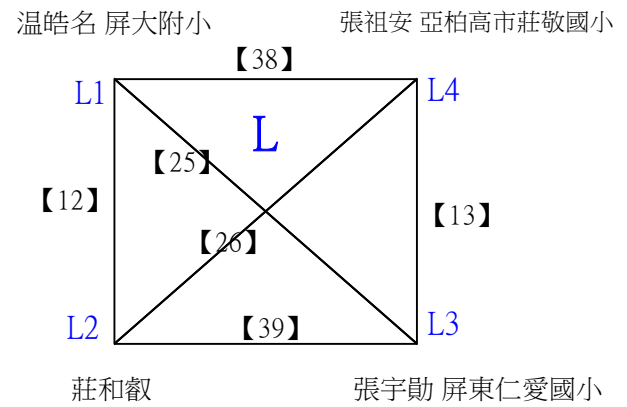

112學年度全國學童盃羽球巡迴賽_第2站

取4名

三年級男生單打D 共37籤