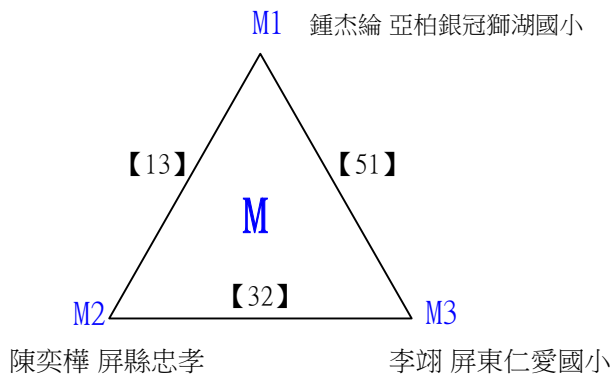

112學年度全國學童盃羽球巡迴賽_第2站

取8名

四年級男生單打C 共53籤