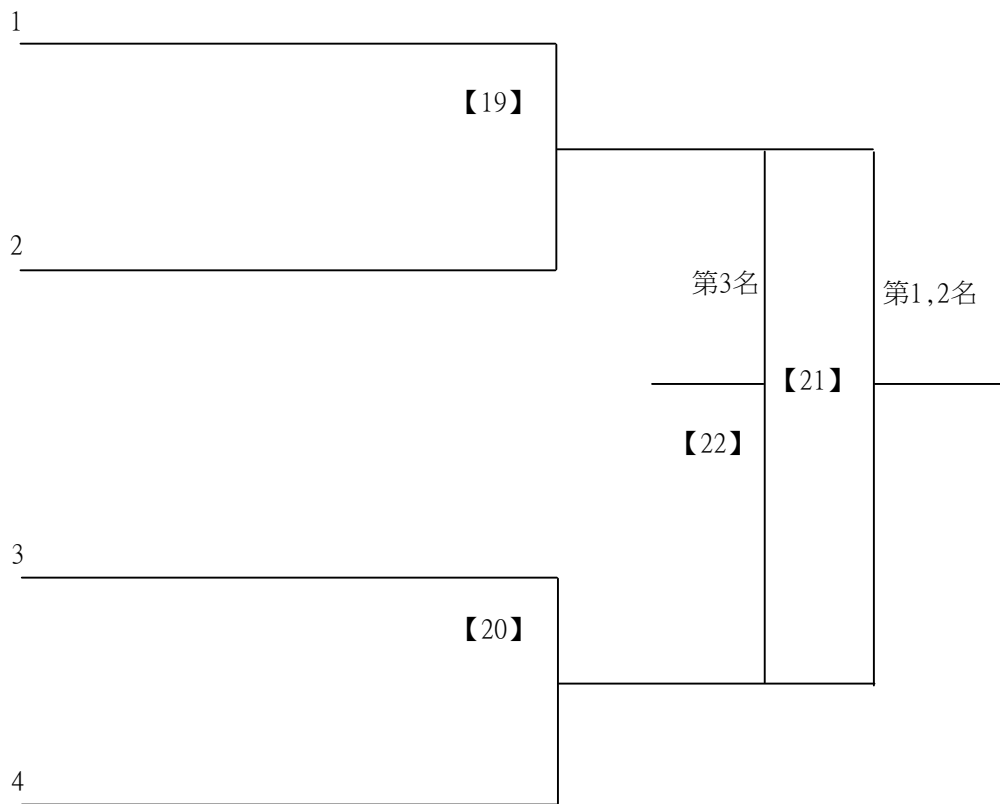

112學年度全國學童盃羽球巡迴賽_第2站

三年級男生雙打

取3名

決賽:抽籤決定位置