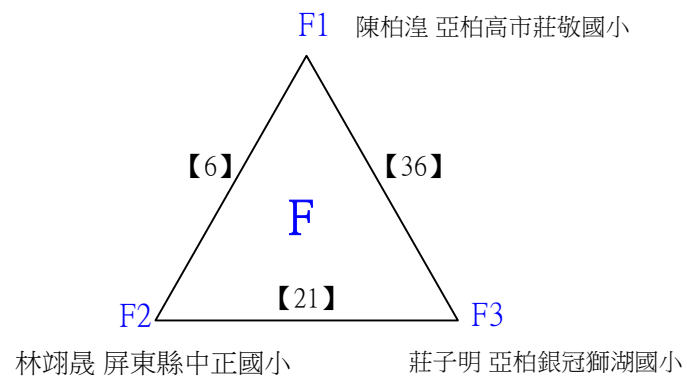

112學年度全國學童盃羽球巡迴賽_第2站

取4名

五年級男生單打B 共45籤