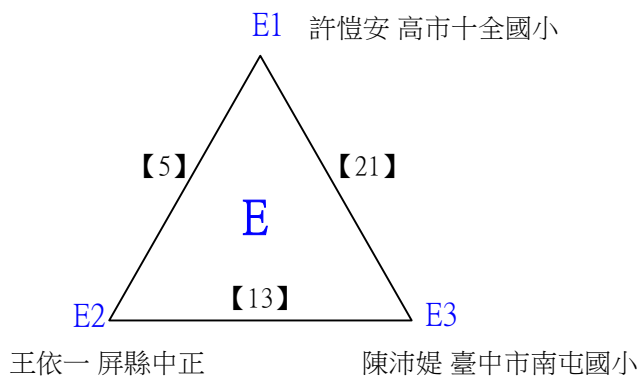

112學年度全國學童盃羽球巡迴賽_第2站

取3名

五年級女生單打B 共22籤