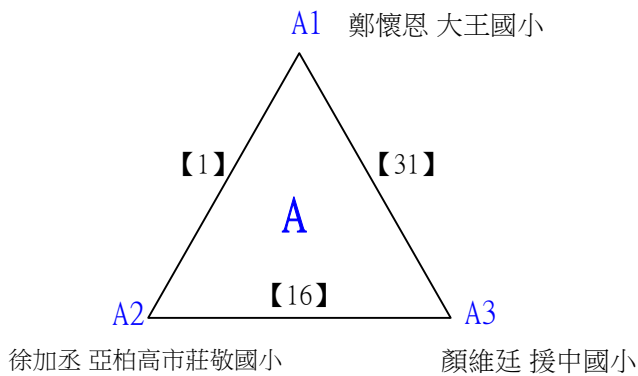

112學年度全國學童盃羽球巡迴賽_第2站

取4名

五年級男生單打B 共45籤