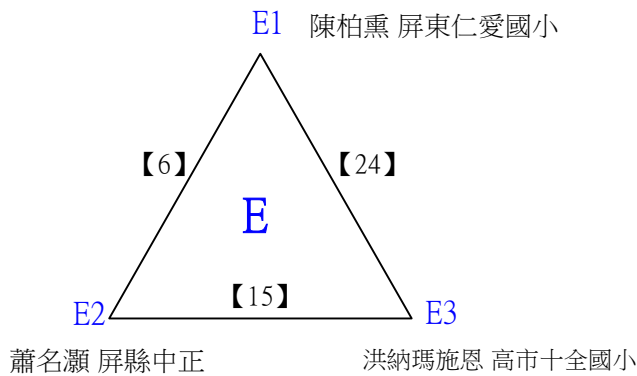

112學年度全國學童盃羽球巡迴賽_第2站

取3名

低年級男生單打E 共23籤