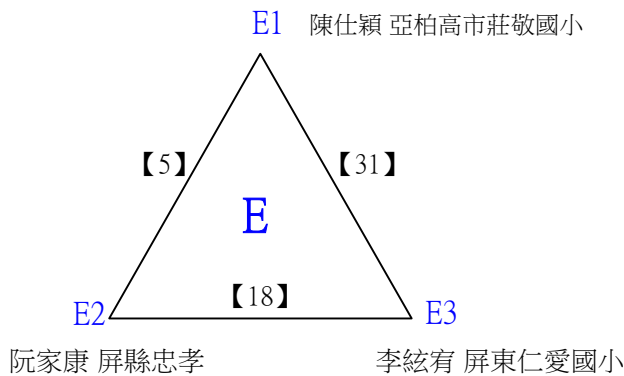

112學年度全國學童盃羽球巡迴賽_第2站

取4名

三年級男生單打D 共37籤