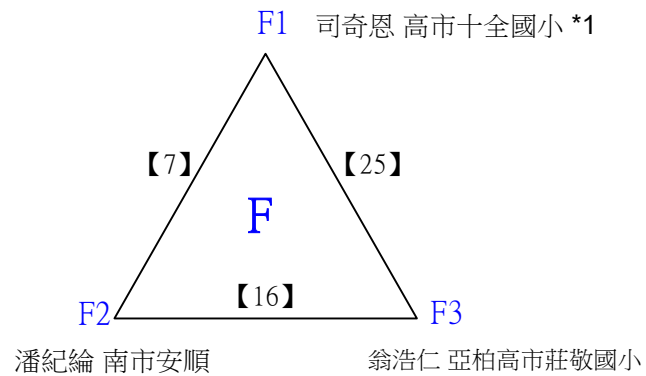

112學年度全國學童盃羽球巡迴賽_第2站

取3名

低年級男生單打E 共23籤