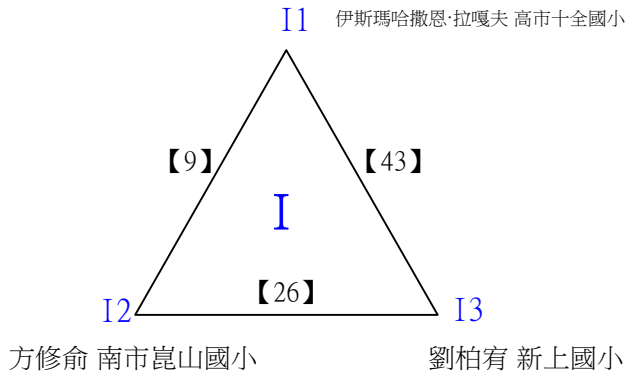

112學年度全國學童盃羽球巡迴賽_第2站

取8名

六年級男生單打A 共51籤