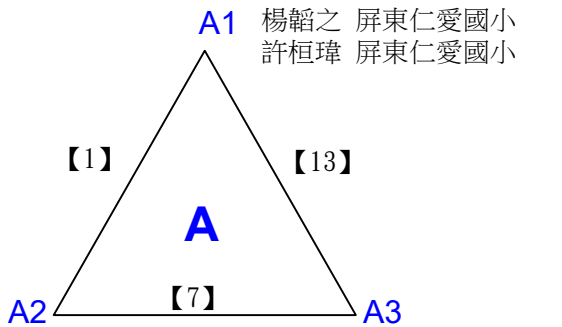

112學年度全國學童盃羽球巡迴賽_第2站

取3名

四年級男生雙打C 共14籤

楊韜之 屏東仁愛國小
許桓璋 屏東仁愛國小

蔡泓醒 亞柏高市莊敬國小
黃冠睿 亞柏高市莊敬國小

陳祈翰 臺中市南屯國小
洪浚嘉 臺中市南屯國小