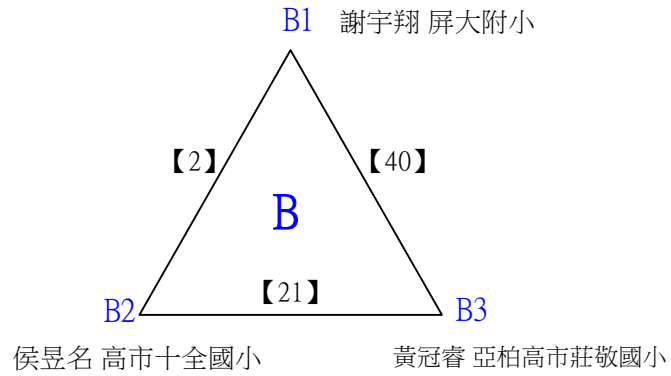

112學年度全國學童盃羽球巡迴賽_第2站

取8名

四年級男生單打C 共53籤