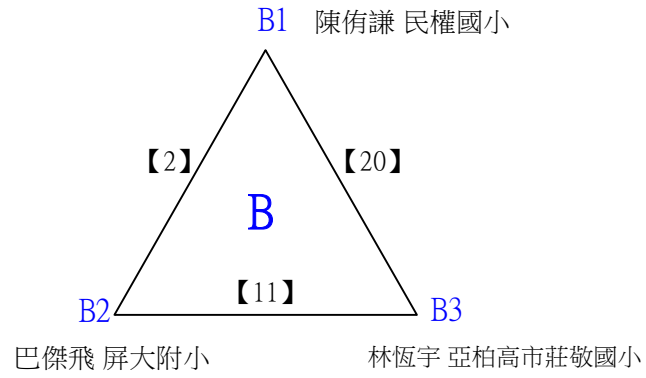

112學年度全國學童盃羽球巡迴賽_第2站

取3名

低年級男生單打E 共23籤