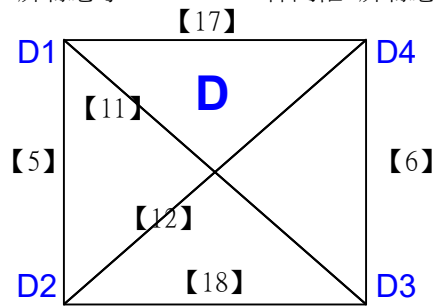

林則旭 亞柏銀冠獅湖國小
范振業 亞柏銀冠獅湖國小

鄭秉成 亞柏高市莊敬國小
陳品攸 亞柏高市莊敬國小