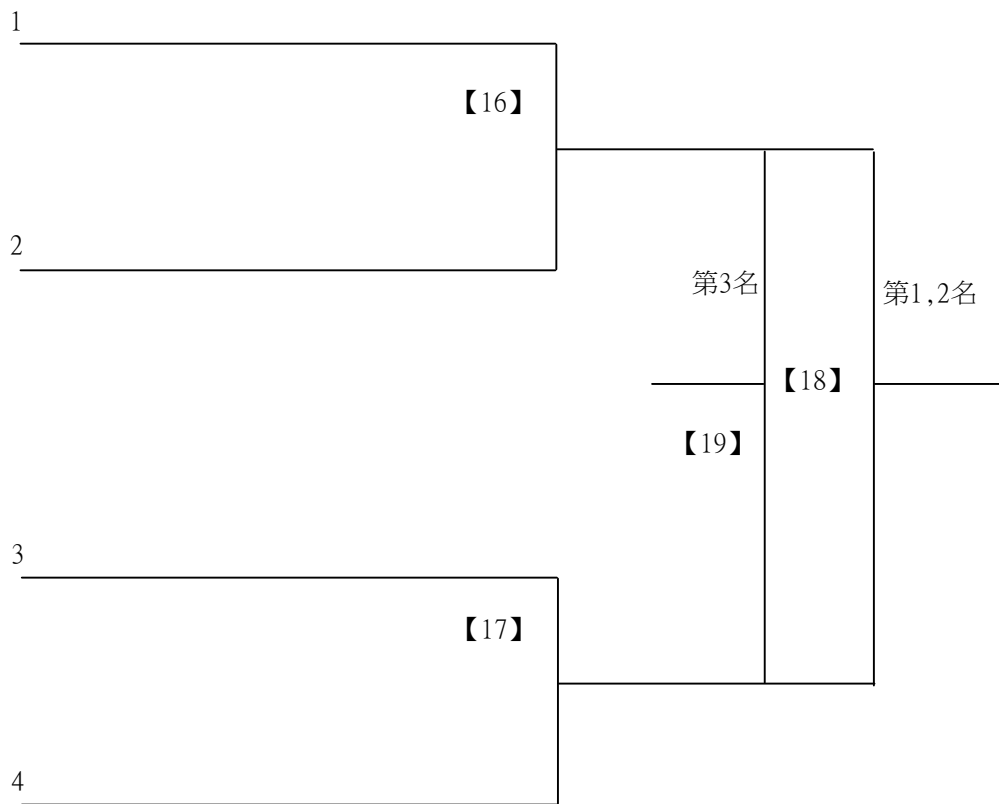

112學年度全國學童盃羽球巡迴賽_第2站

取3名

六年級男生雙打A

決賽:抽籤決定位置