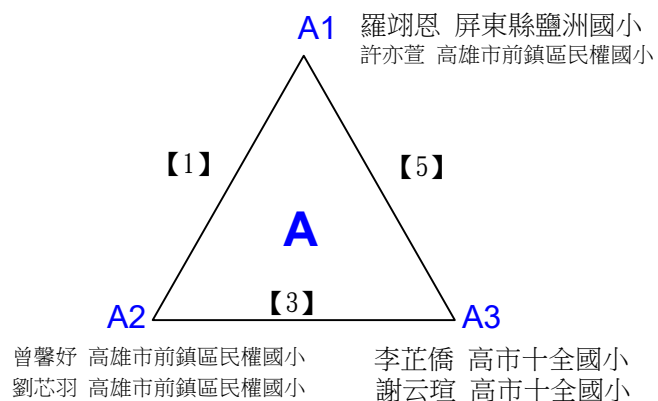

112學年度全國學童盃羽球巡迴賽_第2站

取1名

四年級女生雙打C 共6籤