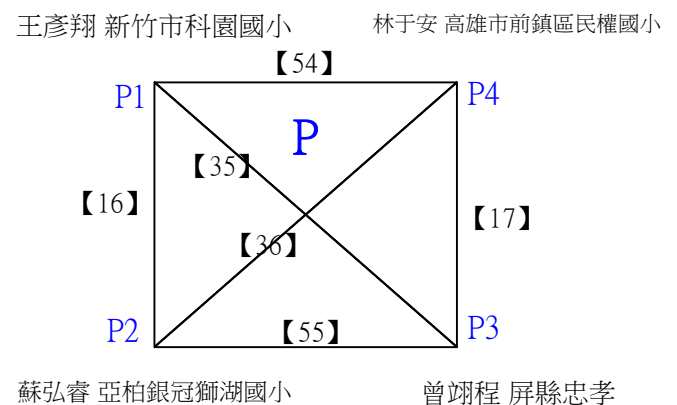

112學年度全國學童盃羽球巡迴賽_第2站

取8名

四年級男生單打C 共53籤