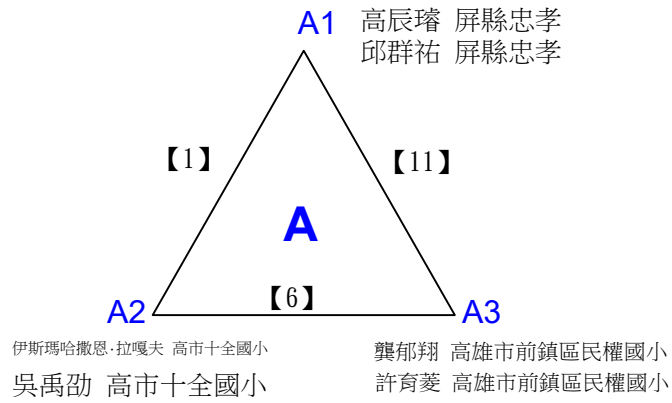

112學年度全國學童盃羽球巡迴賽_第2站

取3名

六年級男生雙打A 共13籤