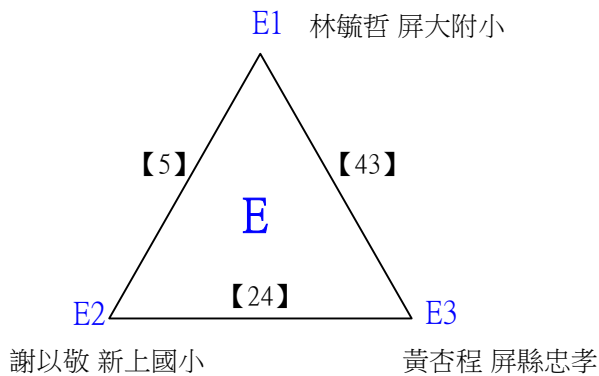

112學年度全國學童盃羽球巡迴賽_第2站

取8名

四年級男生單打C 共53籤