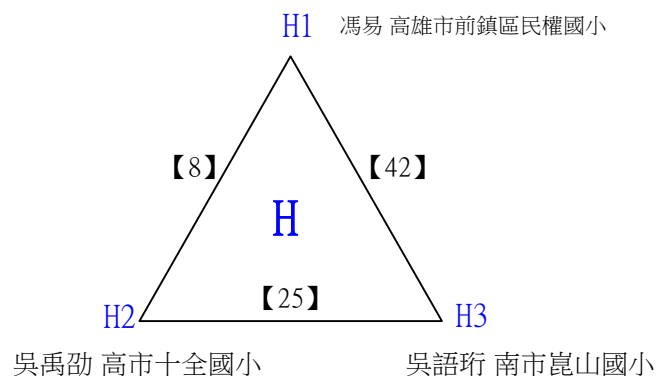

112學年度全國學童盃羽球巡迴賽_第2站

取8名

六年級男生單打A 共51籤