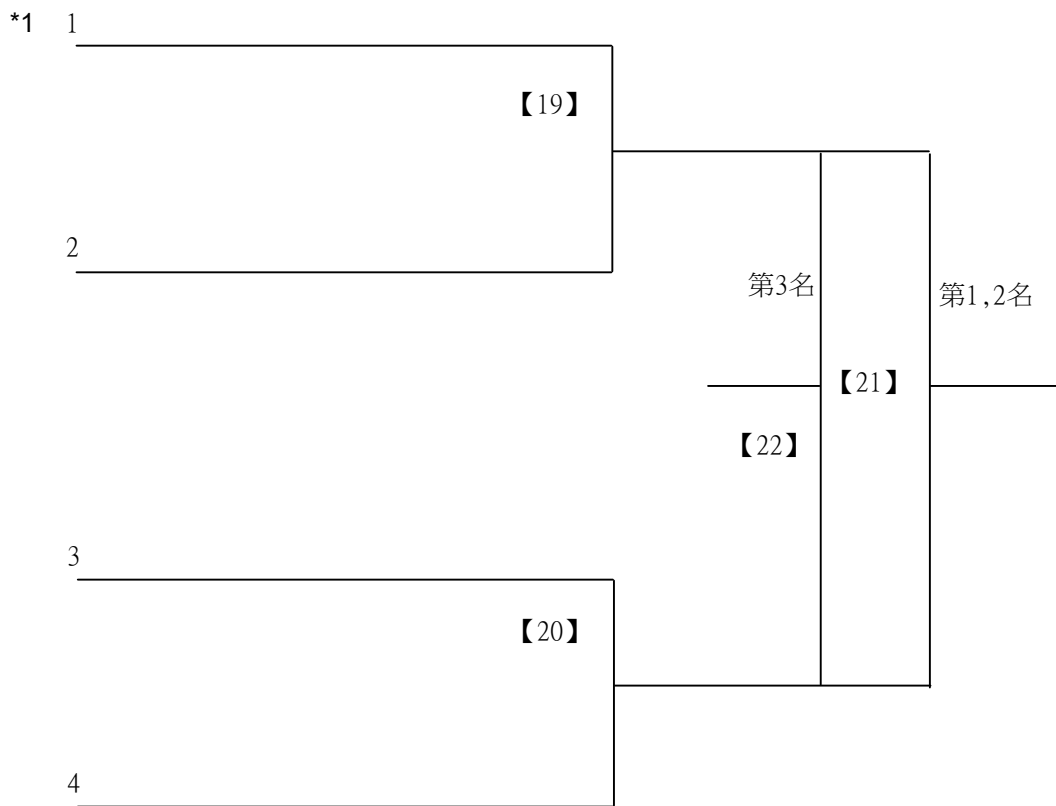

112學年度全國學童盃羽球巡迴賽_第2站

三年級女生單打D

取3名

決賽:抽籤決定位置