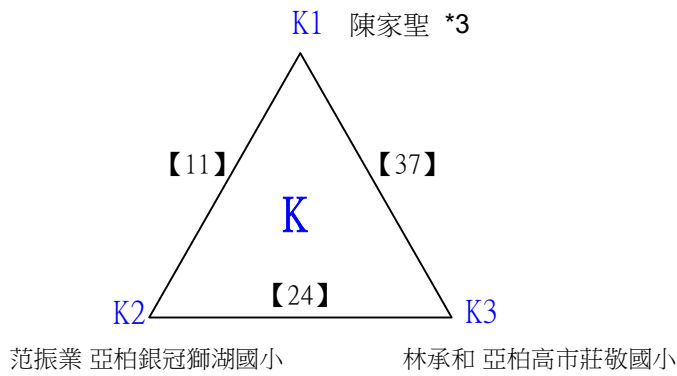

112學年度全國學童盃羽球巡迴賽_第2站

取4名

三年級男生單打D 共37籤