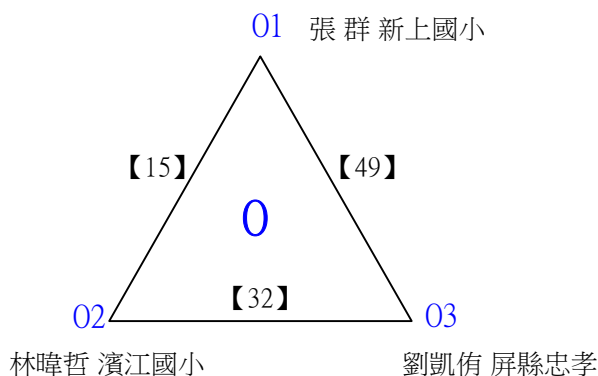

112學年度全國學童盃羽球巡迴賽_第2站

取8名

六年級男生單打A 共51籤