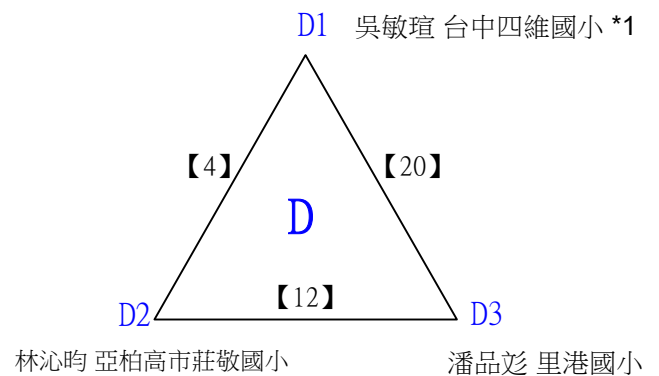

112學年度全國學童盃羽球巡迴賽_第2站

取3名

五年級女生單打B 共22籤