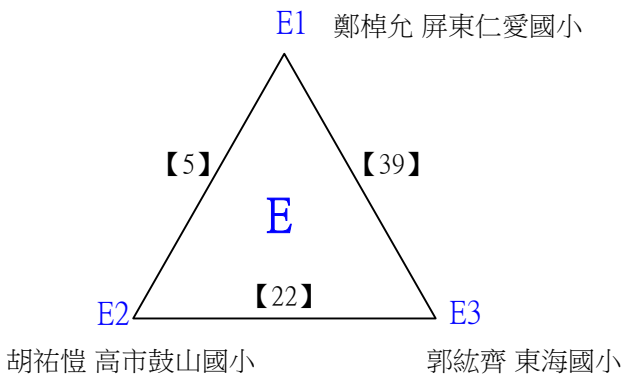

# 112學年度全國學童盃羽球巡迴賽\_第2站

取8名

六年級男生單打A 共51籤