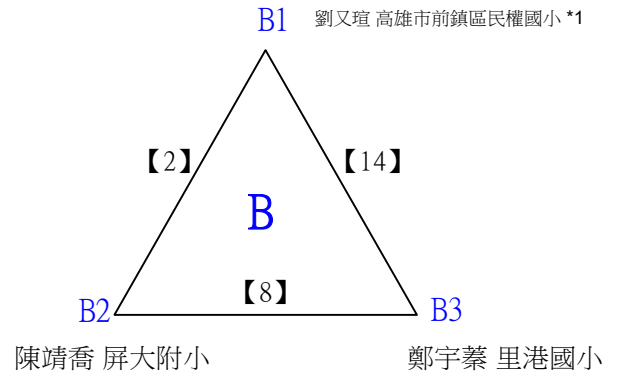

112學年度全國學童盃羽球巡迴賽_第2站

取3名

低年級女生單打E 共16籤