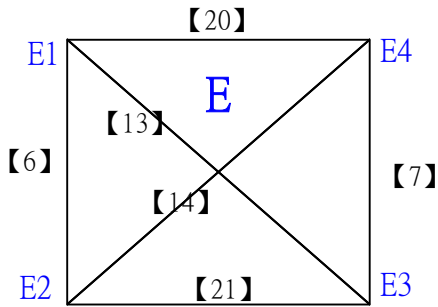

張宇蕎 南市崑山國小 *1
蔡侑恩 台東東海國小
吳宜澄 亞柏高市莊敬國小

楊于瑩 南市裕文
蔡妍鉸 亞柏高市莊敬國小