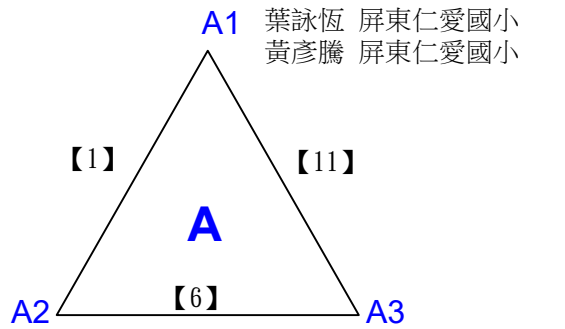

112學年度全國學童盃羽球巡迴賽_第2站

取2名

五年級男生雙打B 共11籤

曾子央 高雄市前鎮區民權國小 陳子翔 亞柏高市莊敬國小
馮悅 高雄市前鎮區民權國小 蔡沐勳 亞柏高市莊敬國小