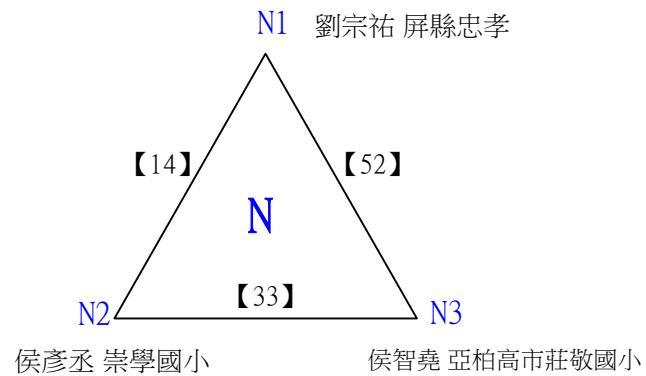

112學年度全國學童盃羽球巡迴賽_第2站

取8名

四年級男生單打C 共53籤