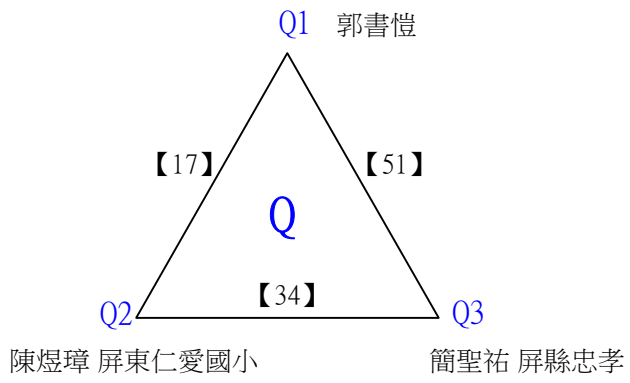

112學年度全國學童盃羽球巡迴賽_第2站

取8名

六年級男生單打A 共51籤