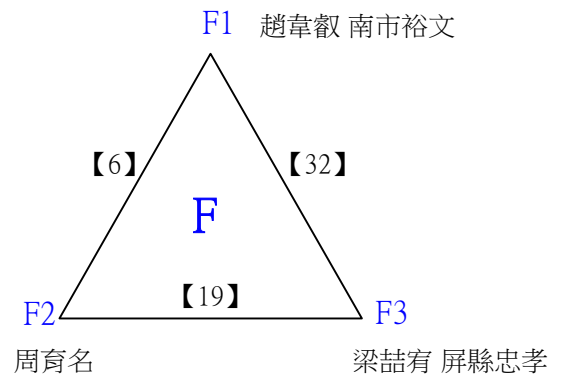

112學年度全國學童盃羽球巡迴賽_第2站

取4名

三年級男生單打D 共37籤