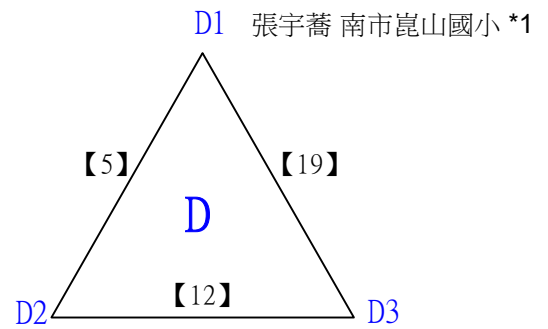

# 112學年度全國學童盃羽球巡迴賽\_第2站

取3名

六年級女生單打A 共17籤

詹詠甯 南市崇學 \*2  
李宥璇 亞柏高市莊敬國小  
林芷妘 南市崇學國小

簡玟瑜 屏東市中正國小  
張家瑜 阿蓮國小

曾睿欣 亞柏高市莊敬國小  
葉羽珊 新上國小

郭欣怡 新上國小  
陳仲薇 南市裕文  
吳映璇 亞柏高市莊敬國小

張宇蕎 南市崑山國小 \*1  
蔡侑恩 台東東海國小  
吳宜澄 亞柏高市莊敬國小