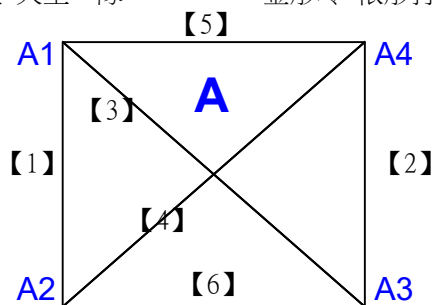

112學年度全國學童盃羽球巡迴賽_第2站

取1名

五年級女生雙打B 共4籤

曾于恩 天生一隊   王依一 依彤打球
吳敏瑄 天生一隊   金彤玲 依彤打球

高鈺涵 新上國小   孫彥婷 新上國小
張靚詠 新上國小   李若熙 新上國小