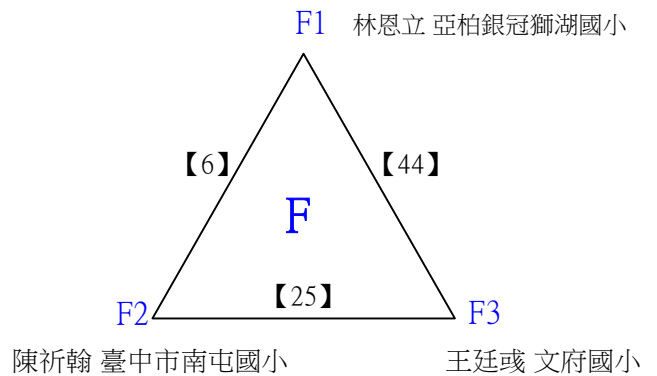

112學年度全國學童盃羽球巡迴賽_第2站

取8名

四年級男生單打C 共53籤