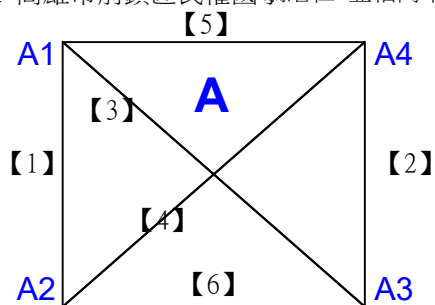

112學年度全國學童盃羽球巡迴賽_第2站

取1名

低年級男生雙打E 共4籤

賴維柏 高雄市前鎮區民權國小 林恆宇 亞柏高市莊敬國小
陳侑謙 高雄市前鎮區民權國小 翁浩仁 亞柏高市莊敬國小

鄭喆壕 屏東仁愛國小 洪納瑪施恩 高市十全國小
黃彥勛 屏東仁愛國小 司奇恩 高市十全國小