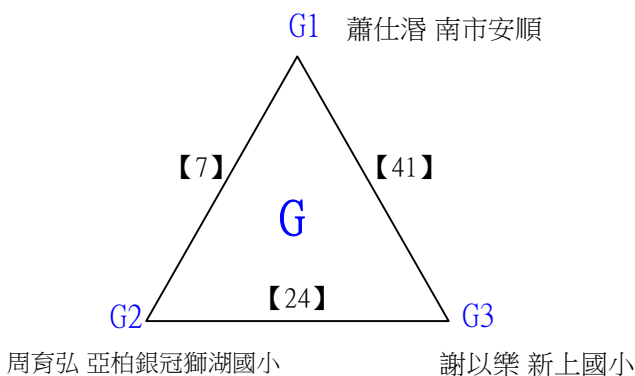

# 112學年度全國學童盃羽球巡迴賽\_第2站

取8名

六年級男生單打A 共51籤