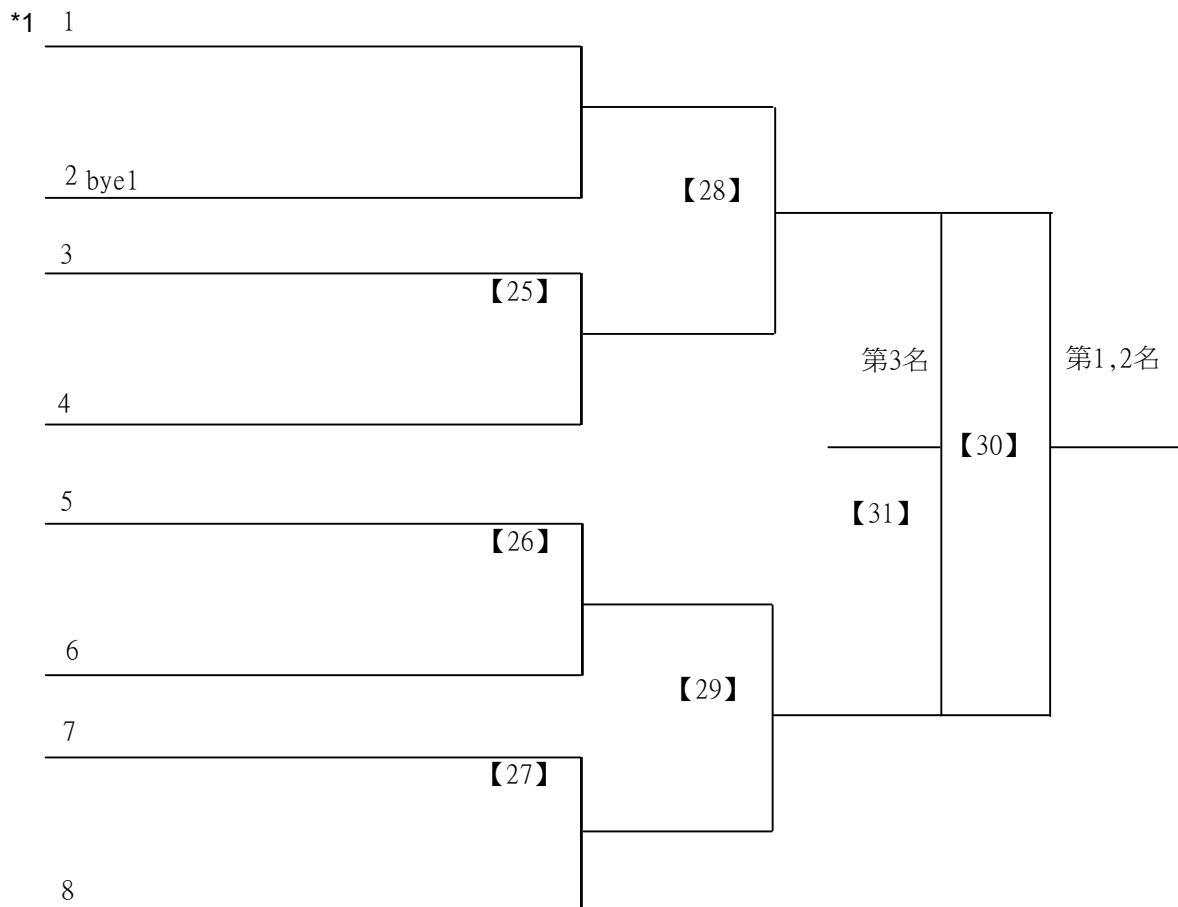

112學年度全國學童盃羽球巡迴賽_第2站

取3名

五年級女生單打B

決賽:抽籤決定位置