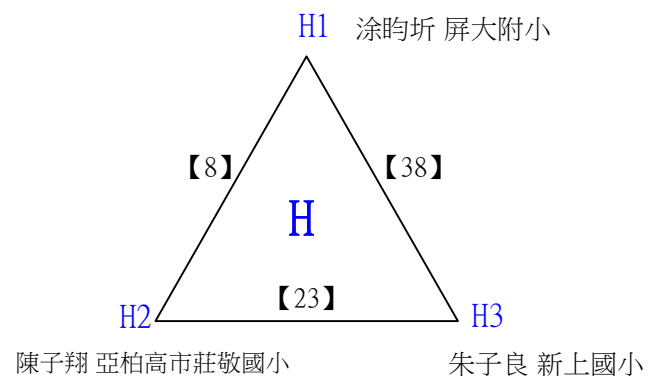

112學年度全國學童盃羽球巡迴賽_第2站

取4名

五年級男生單打B 共45籤